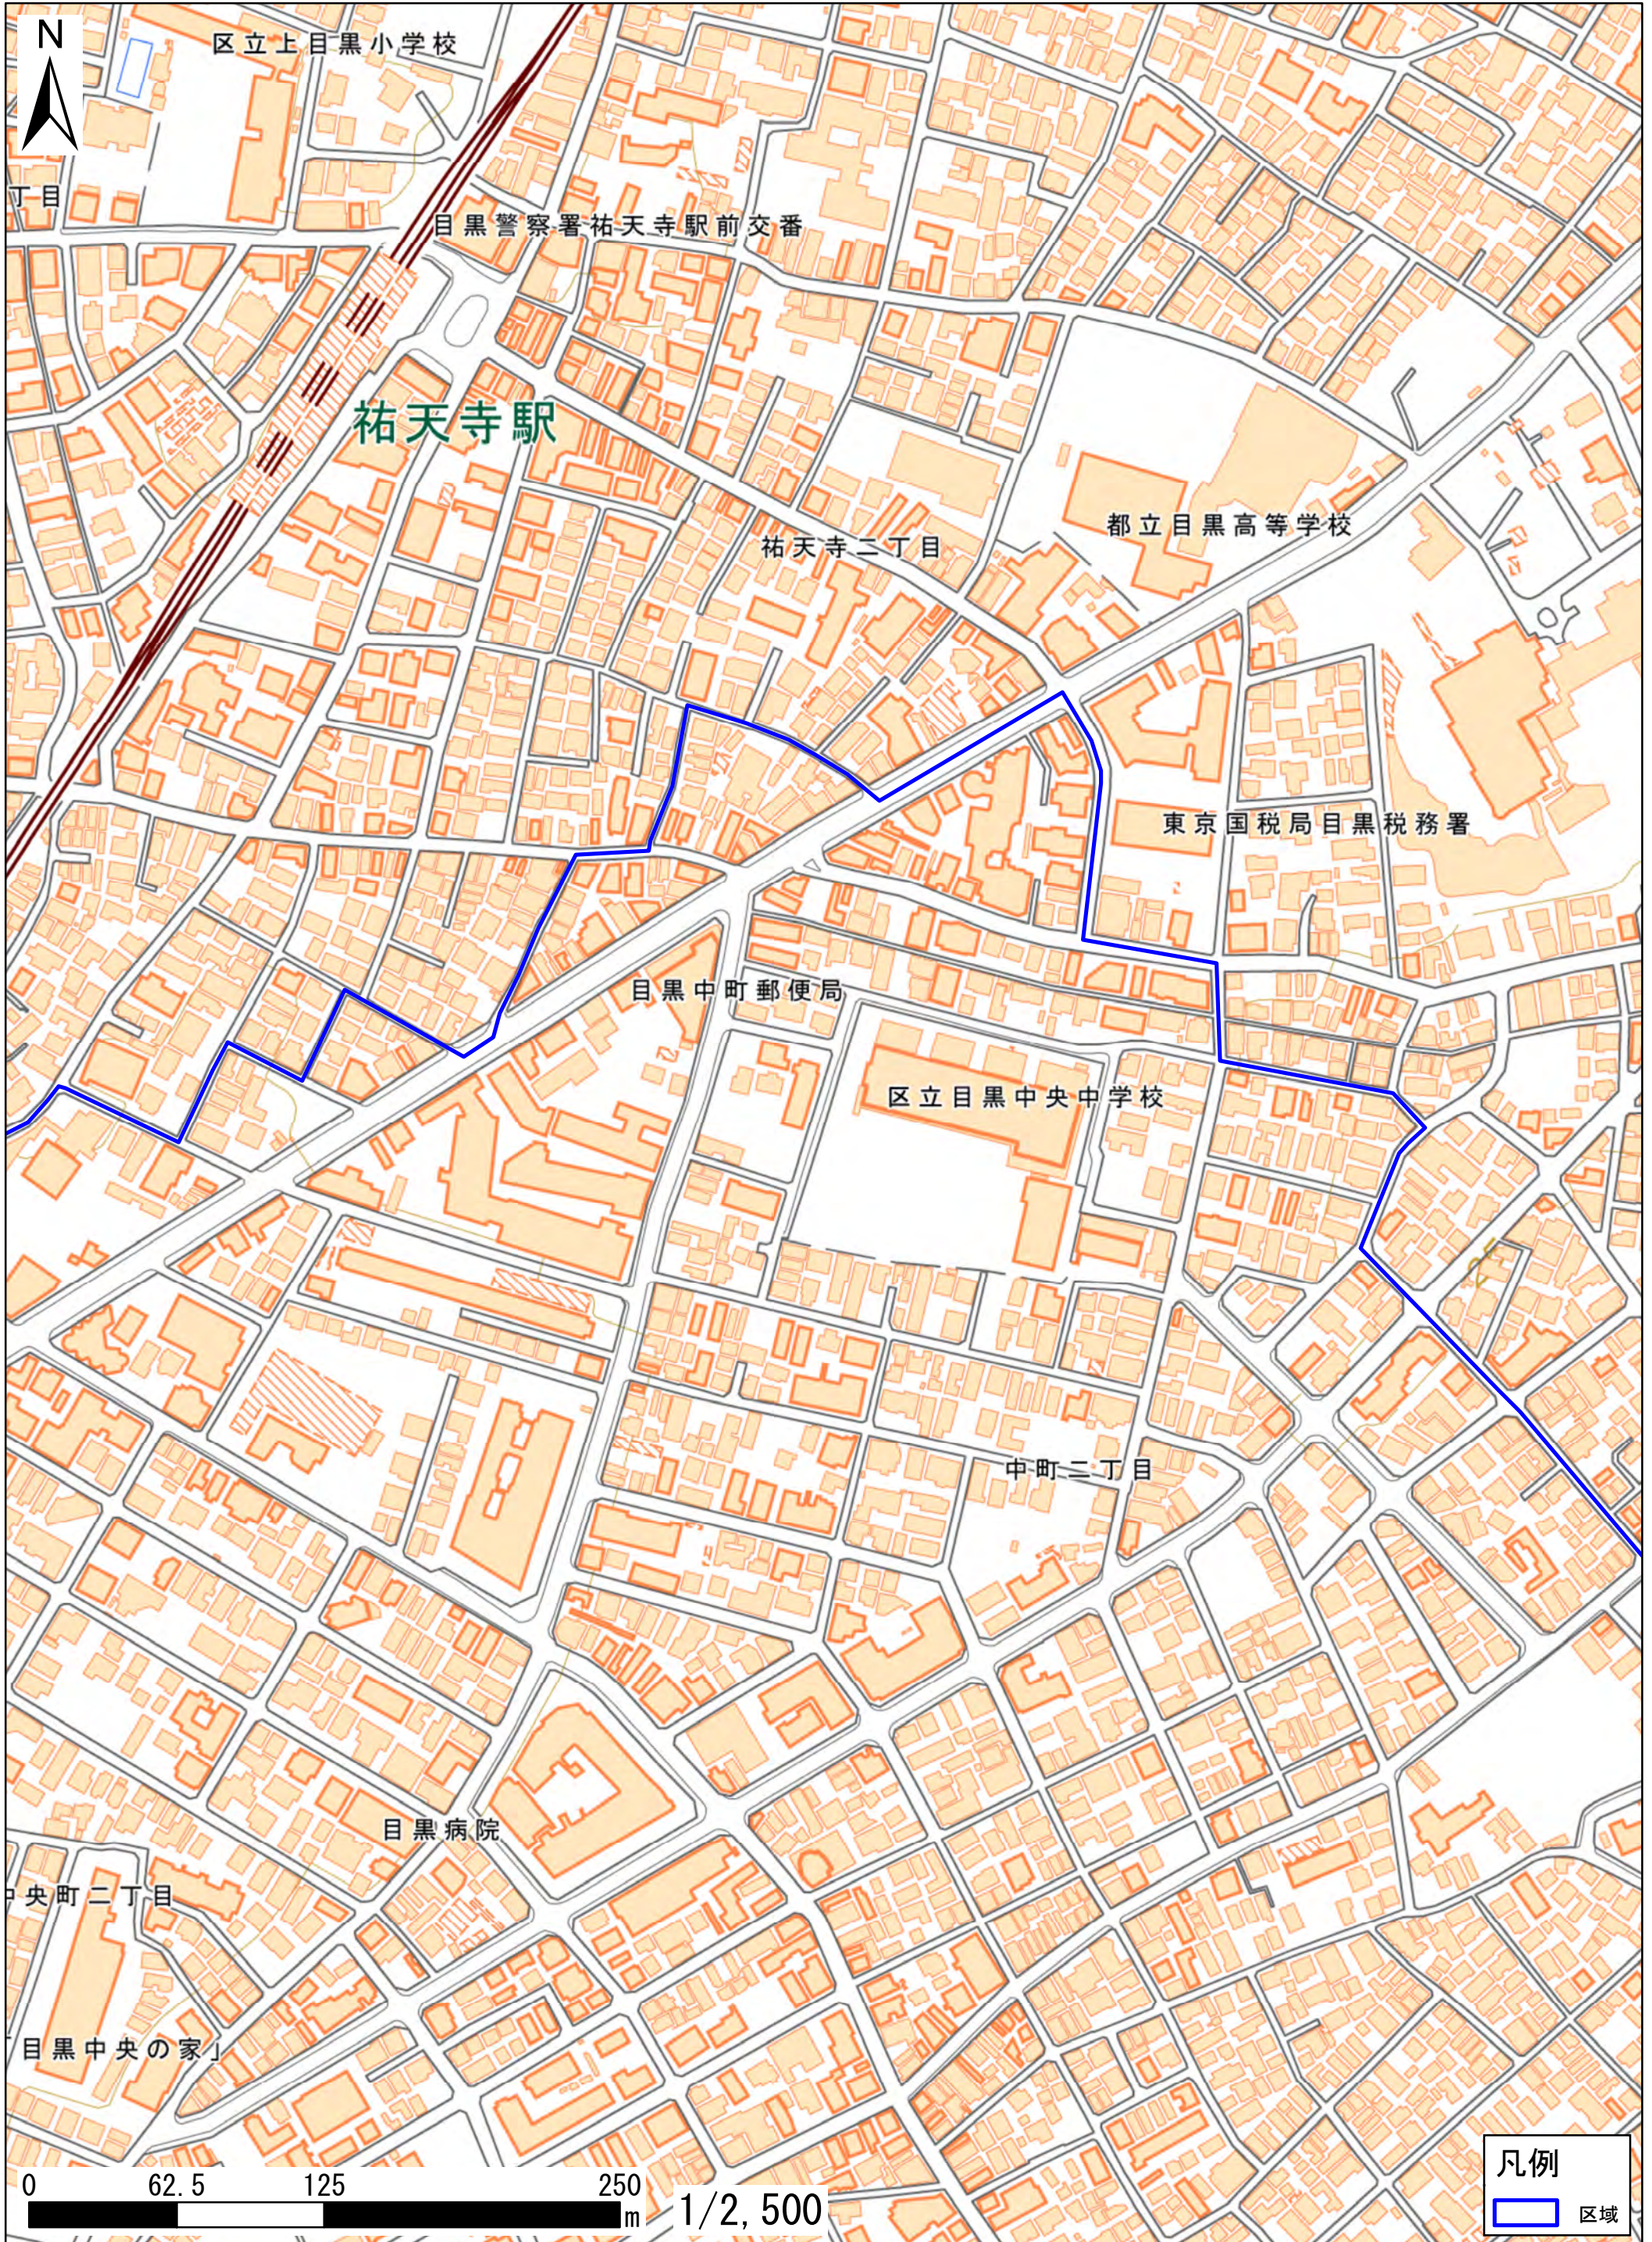

拡大図11

区立上目黒小学校
目黒警察署祐天寺駅前交番
祐天寺駅
祐天寺二丁目
都立目黒高等学校
東京国税局目黒税務署
目黒中町郵便局
区立目黒中央中学校
中町二丁目
目黒病院
中央町二丁目
目黒中央の家

0 62.5 125 250 m 1/2,500

凡例
区域