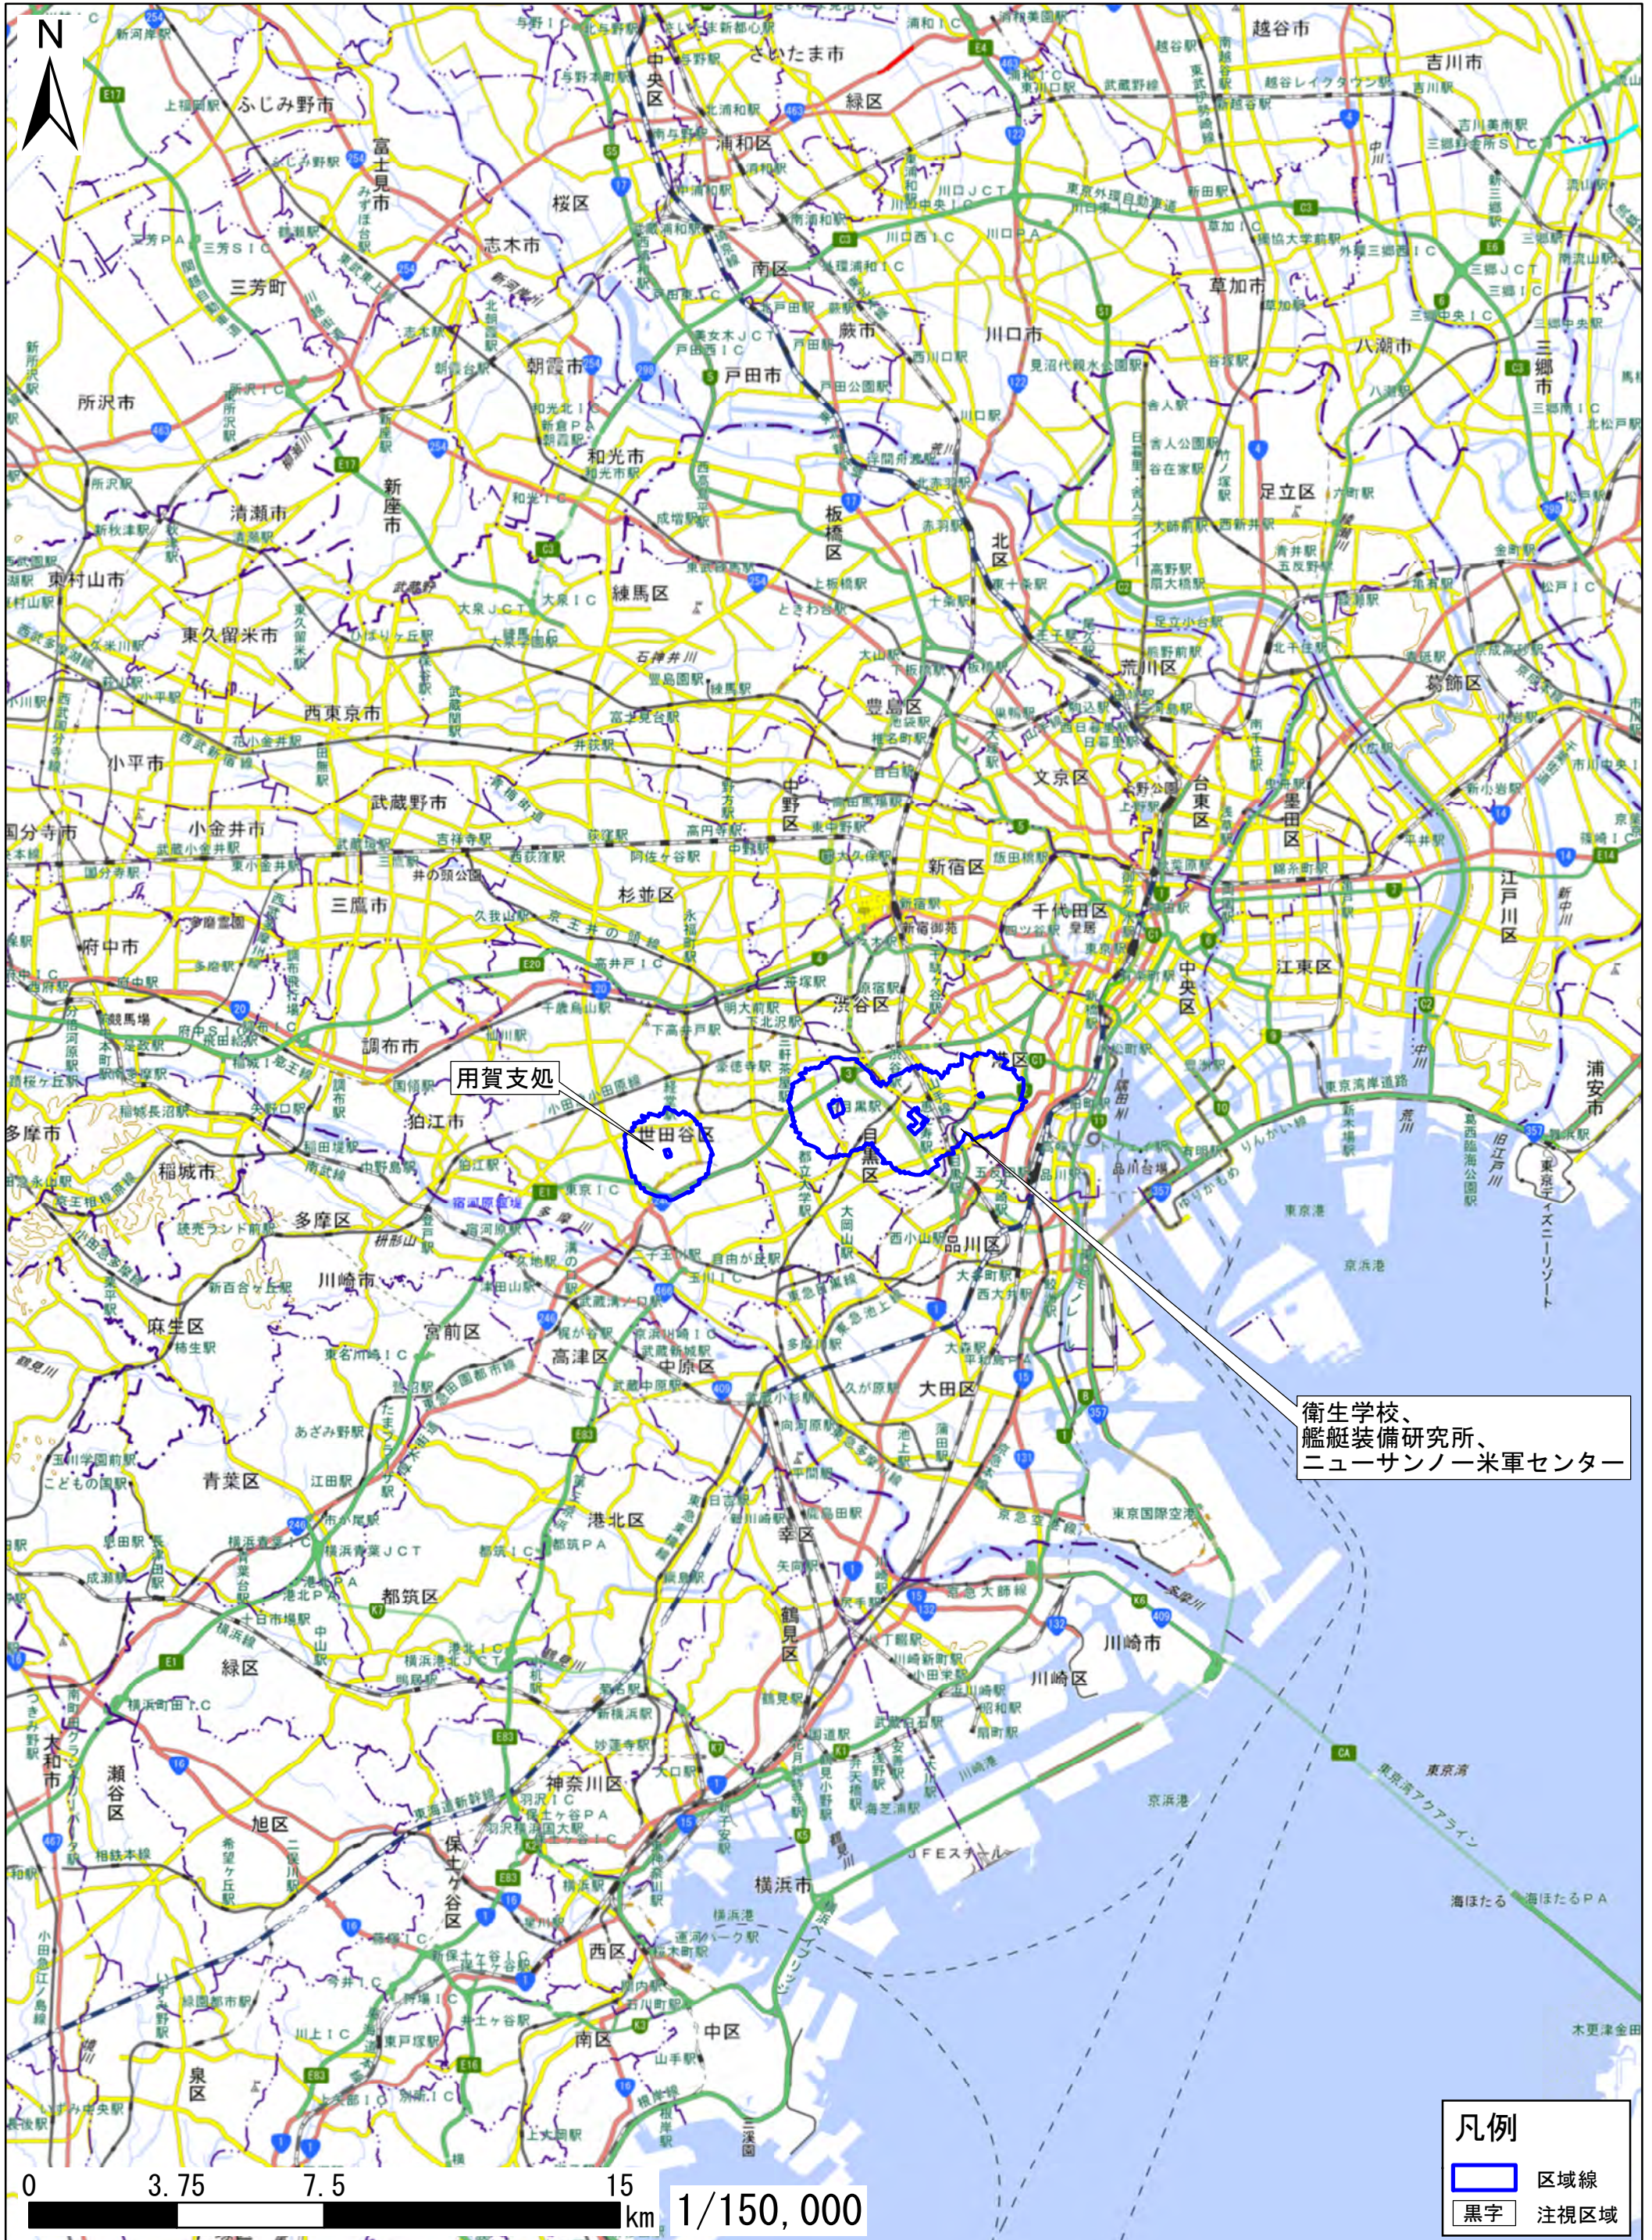

東京都港区、品川区、目黒区、世田谷区、渋谷区

用賀支処

衛生学校、
艦艇装備研究所、
ニューサンノー米軍センター

凡例

- 区域線
- 黒字 注視区域

この地図は、地理院地図に区域情報を追記して作成しています。
また、地図上に記載した区域を示す線は、データ作成上の誤差が含まれます。本図は、令和5年12月時点のものです。