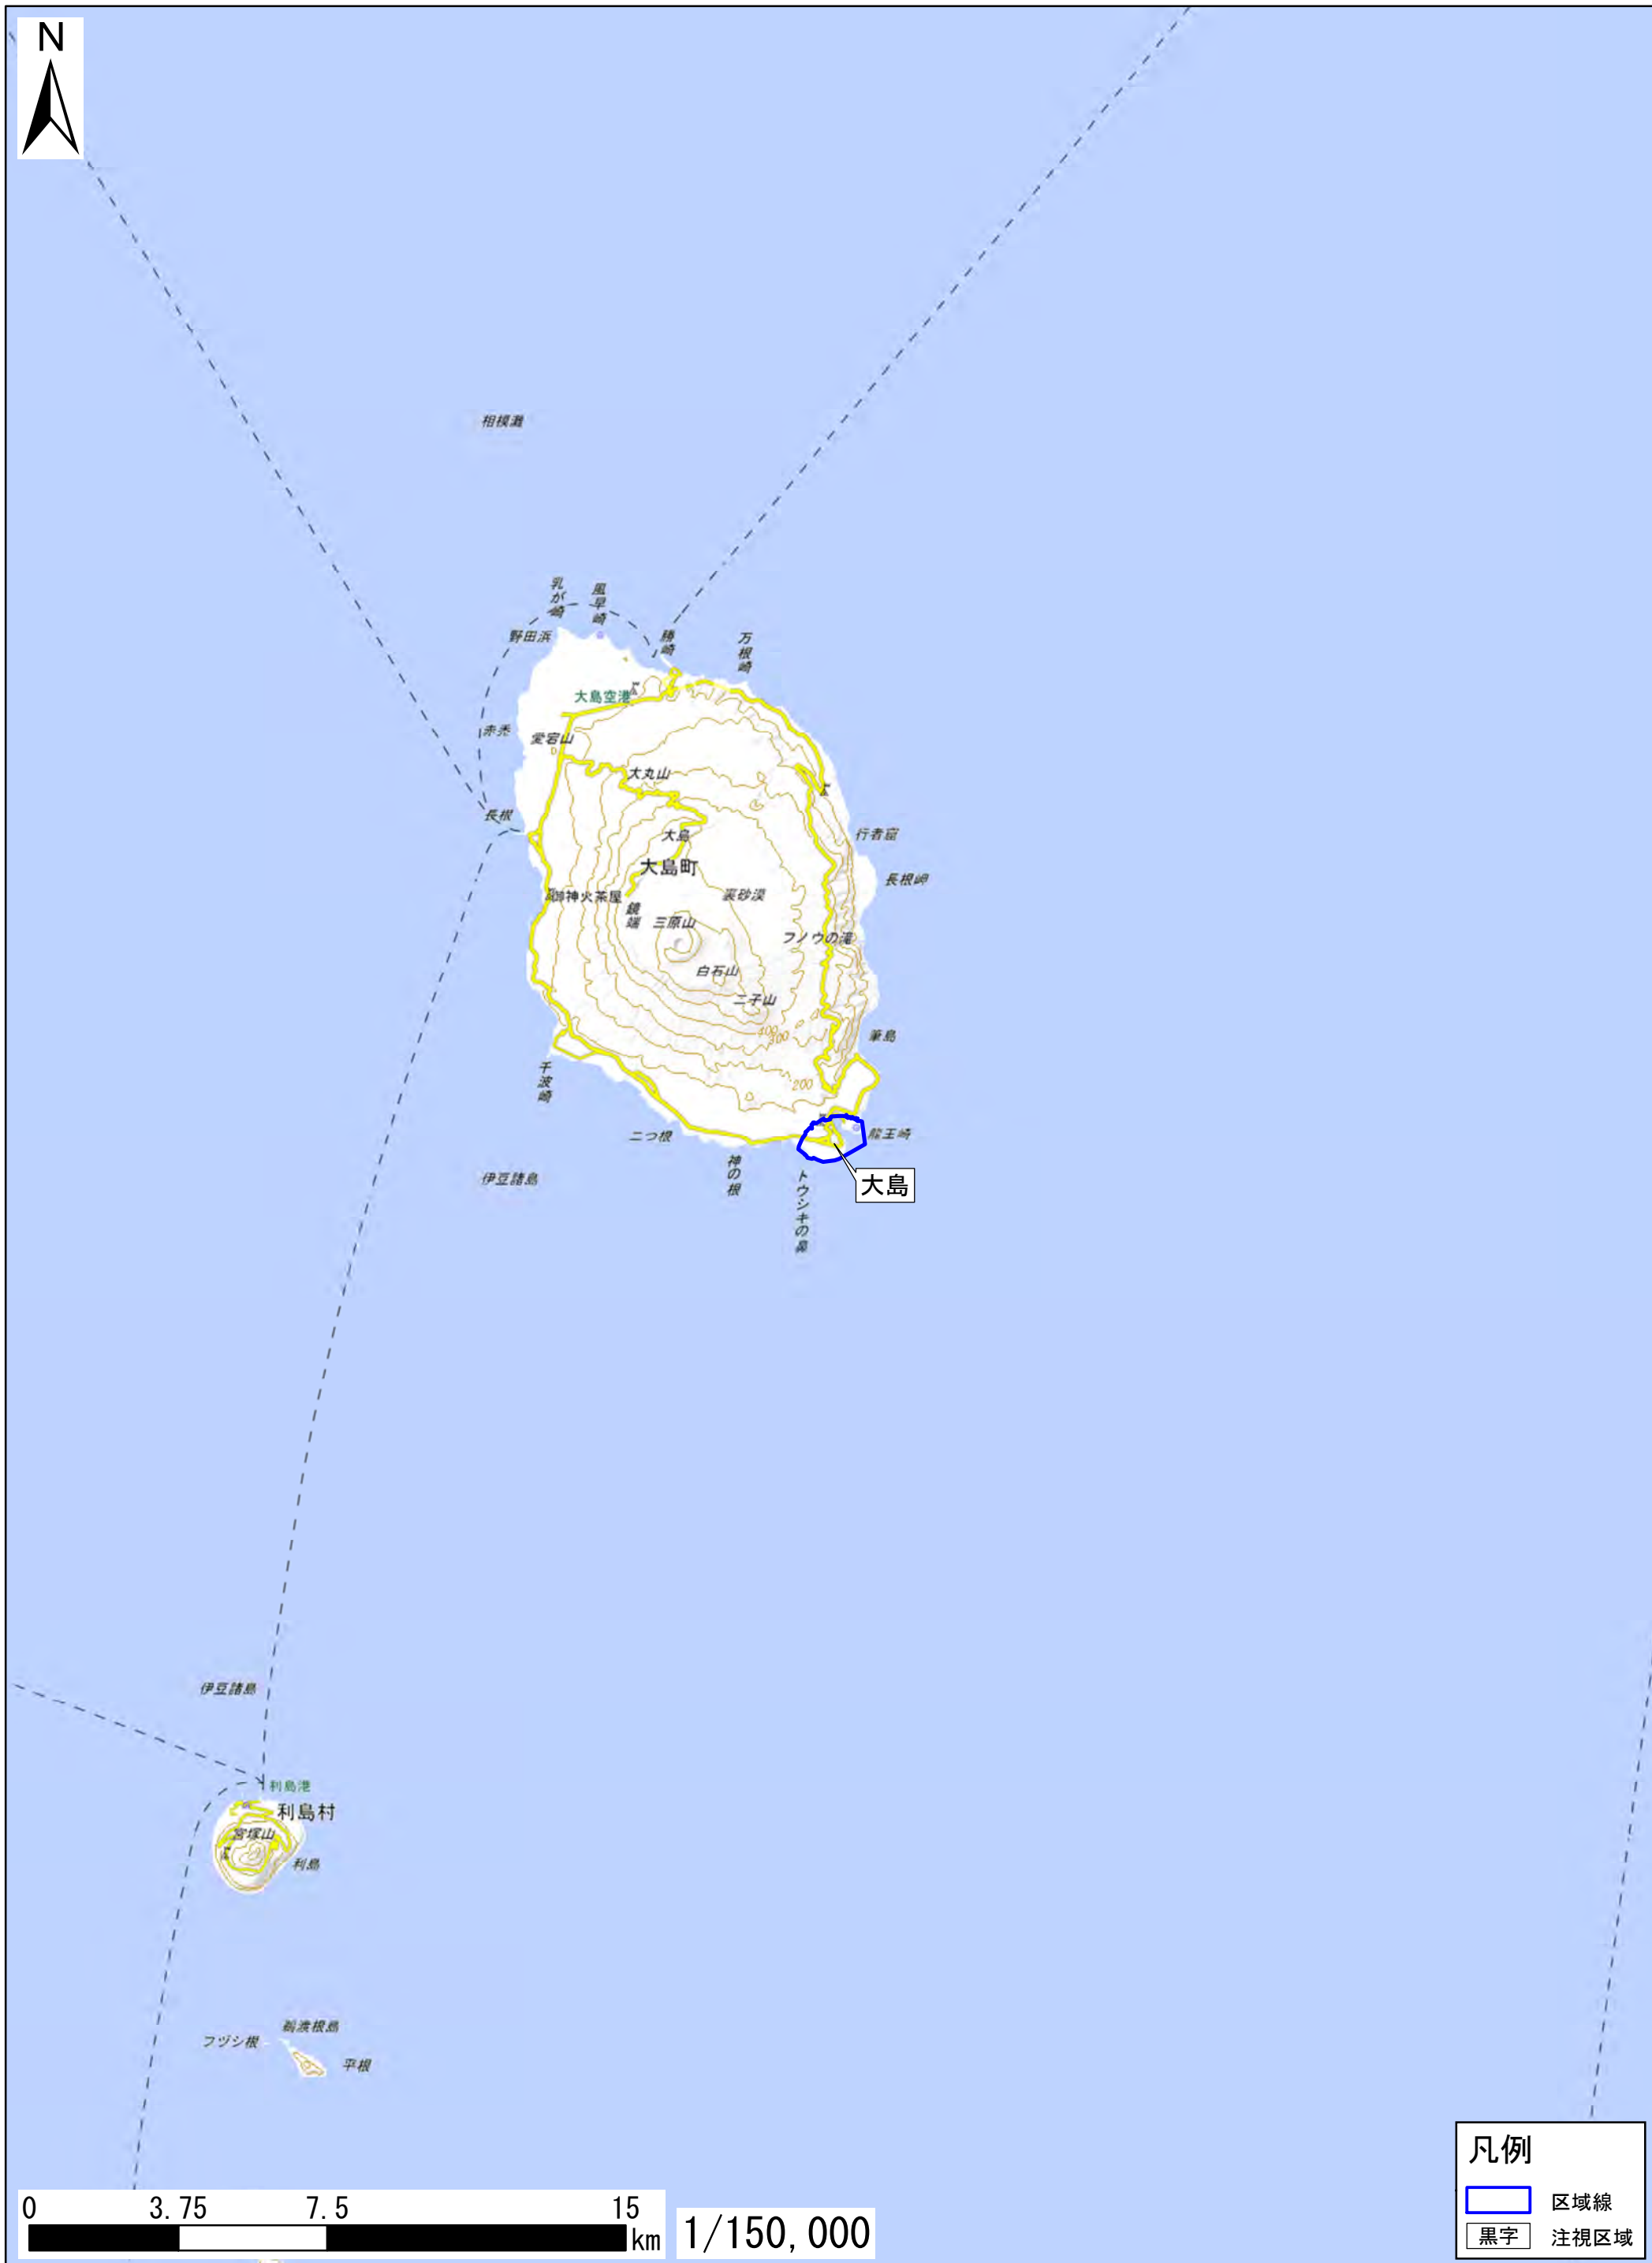

# 東京都大島町

この地図は、地理院地図に区域情報を追記して作成しています。  
また、地図上に記載した区域を示す線は、データ作成上の誤差が含まれます。本図は、令和5年4月時点のものです。