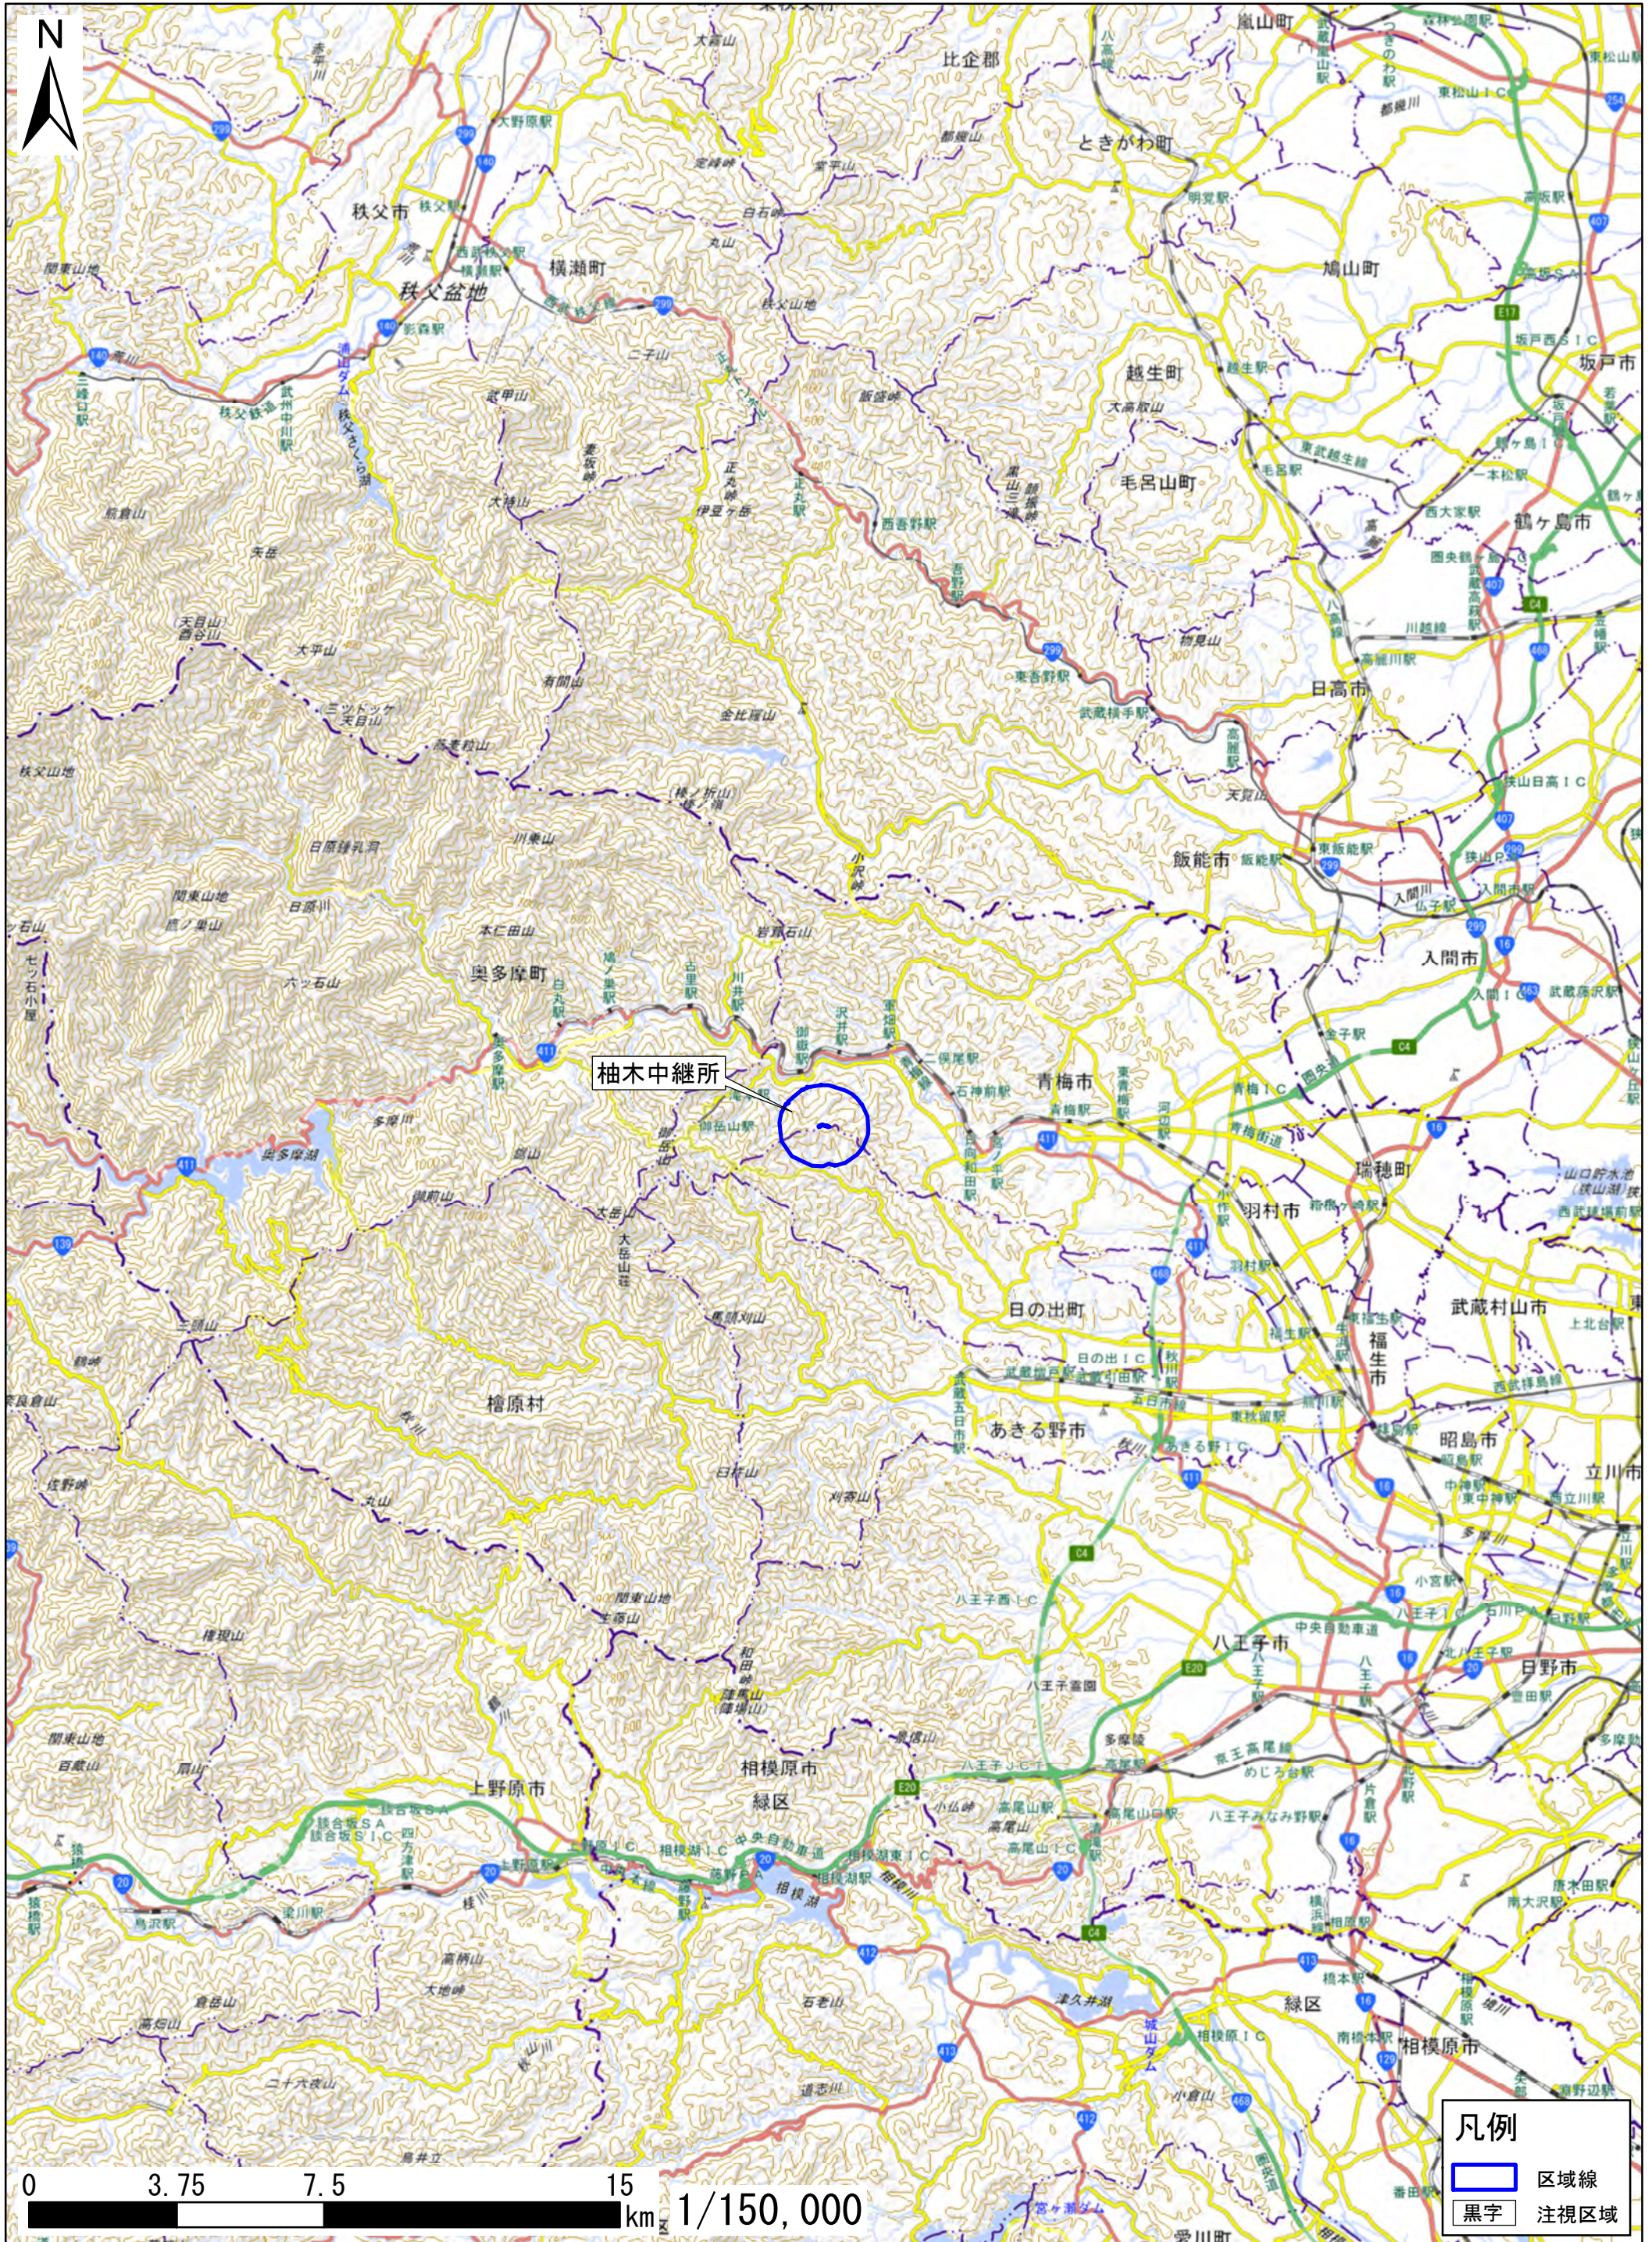

東京都青梅市、西多摩郡日の出町

この地図は、地理院地図に区域情報を追記して作成しています。
また、地図上に記載した区域を示す線は、データ作成上の誤差が含まれます。本図は、令和5年12月時点のものです。