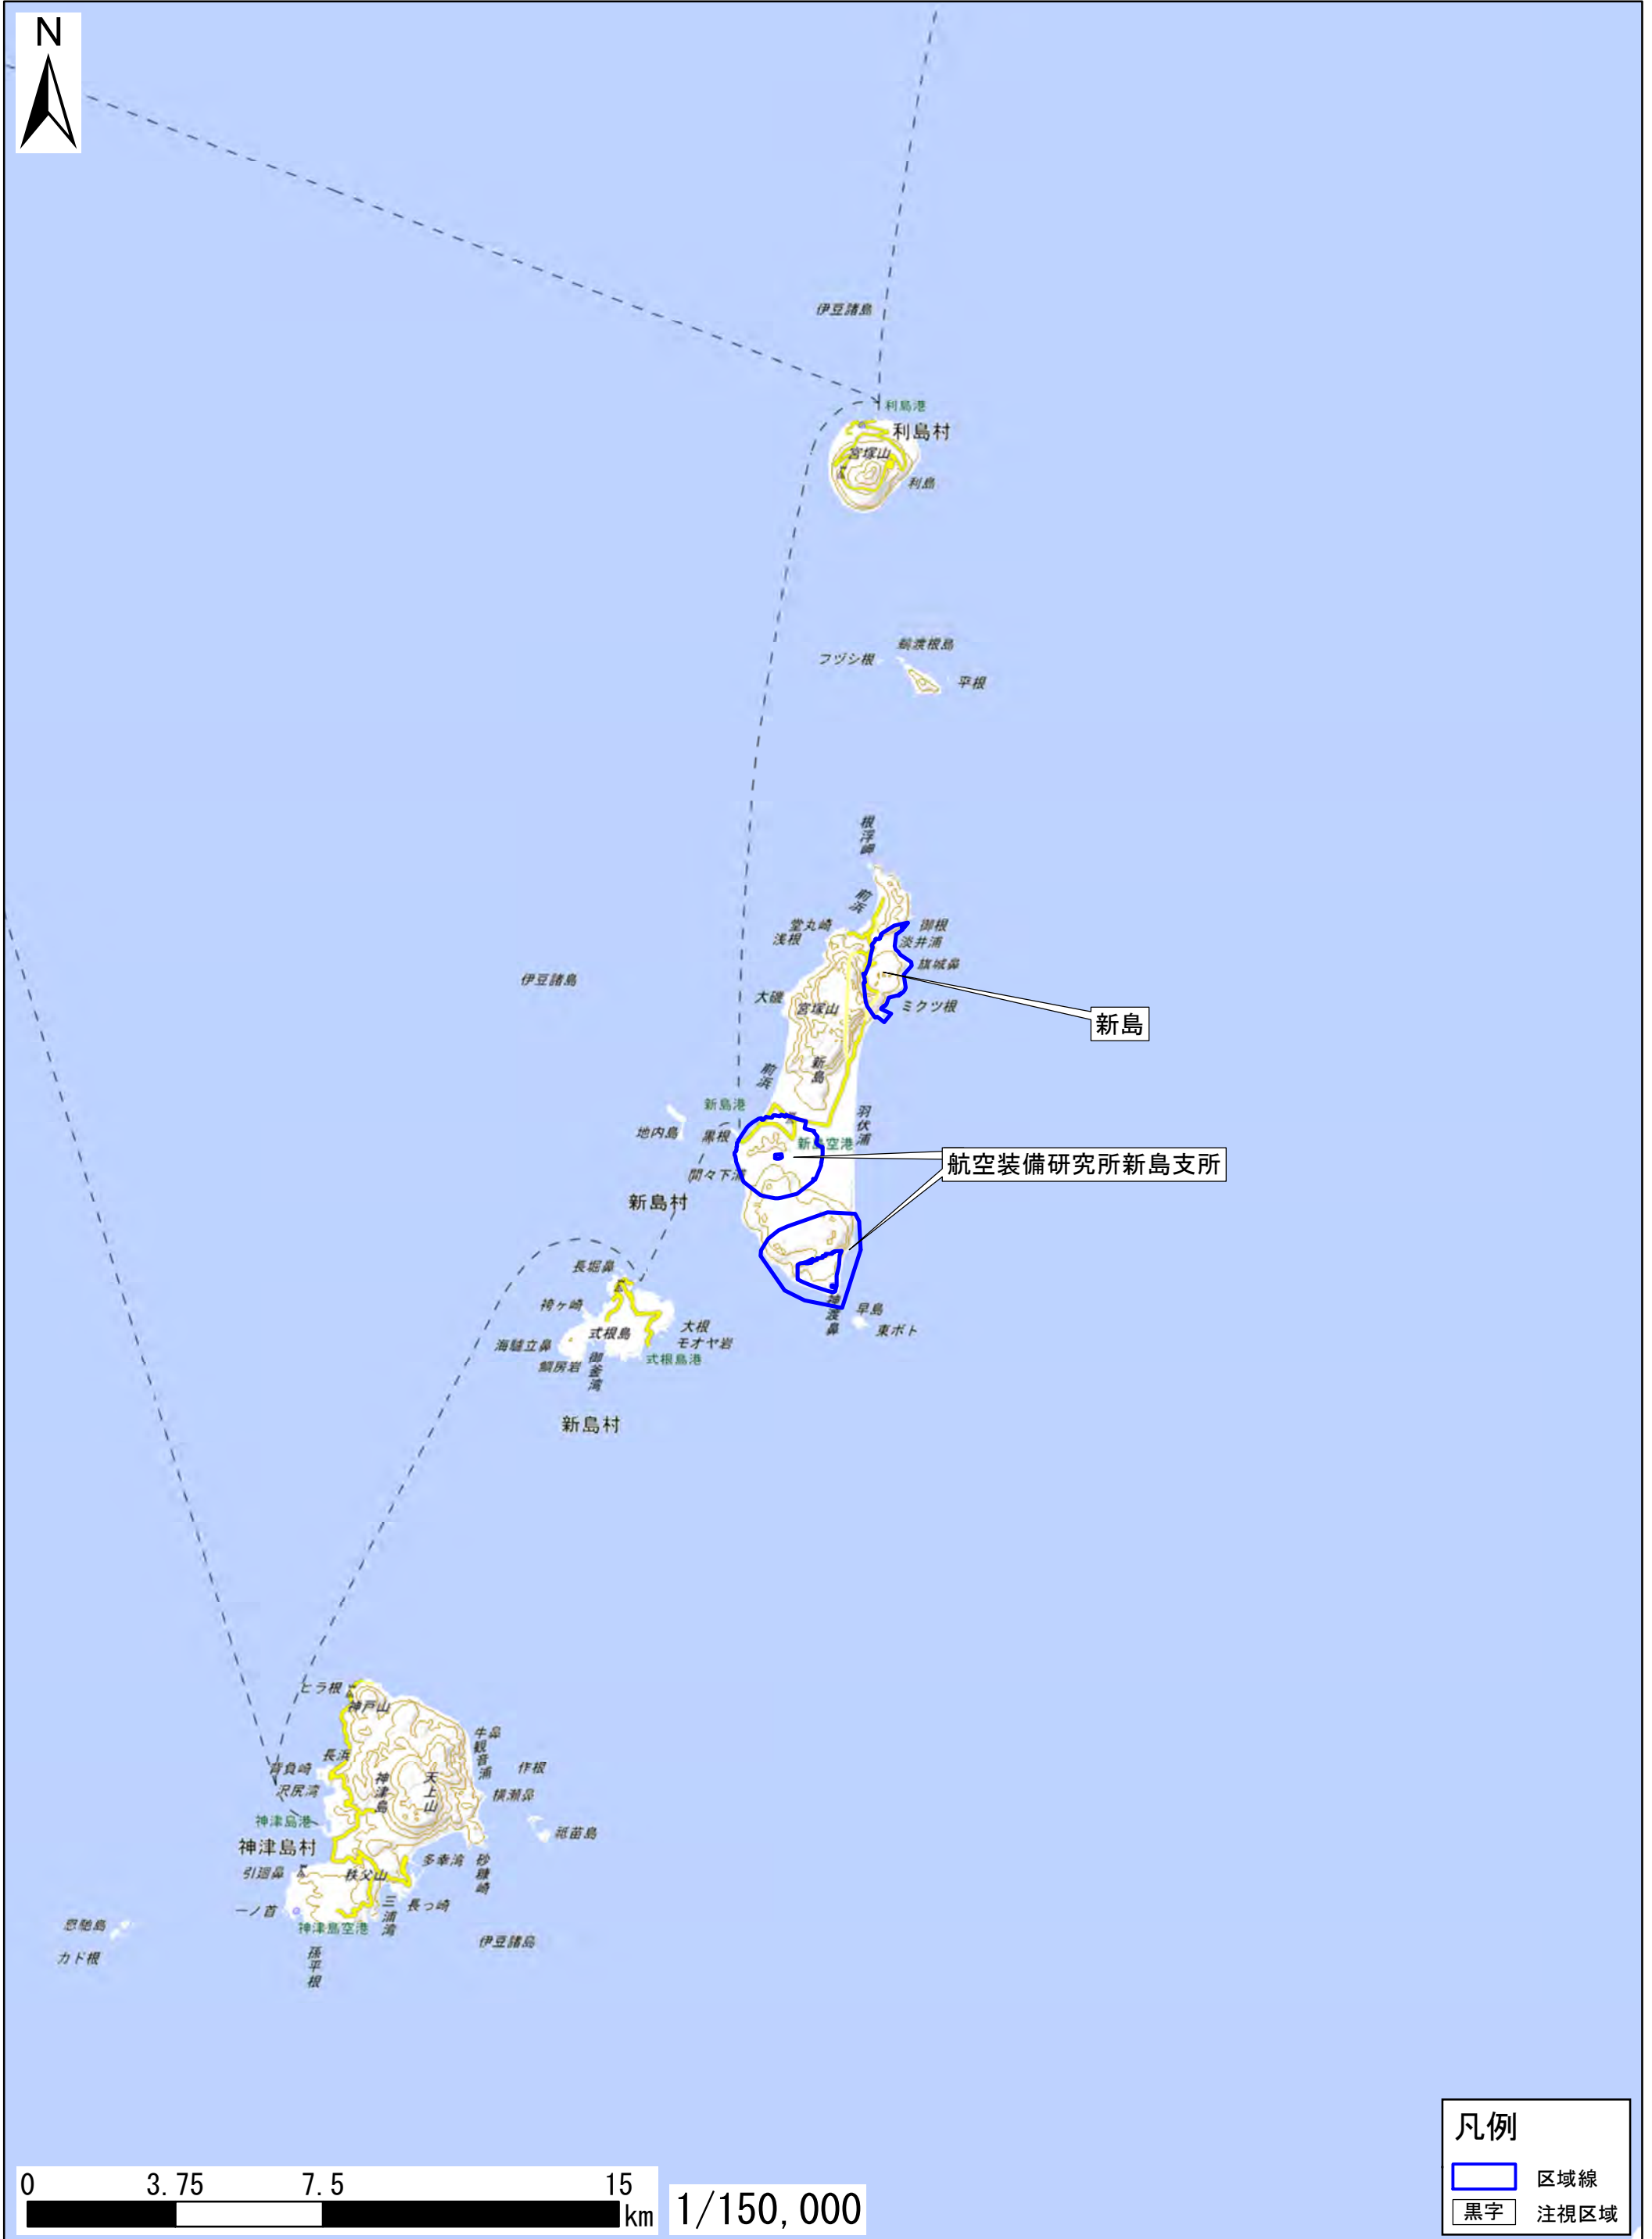

東京都新島村

この地図は、地理院地図に区域情報を追記して作成しています。
また、地図上に記載した区域を示す線は、データ作成上の誤差が含まれます。本図は、令和5年4月時点のものです。