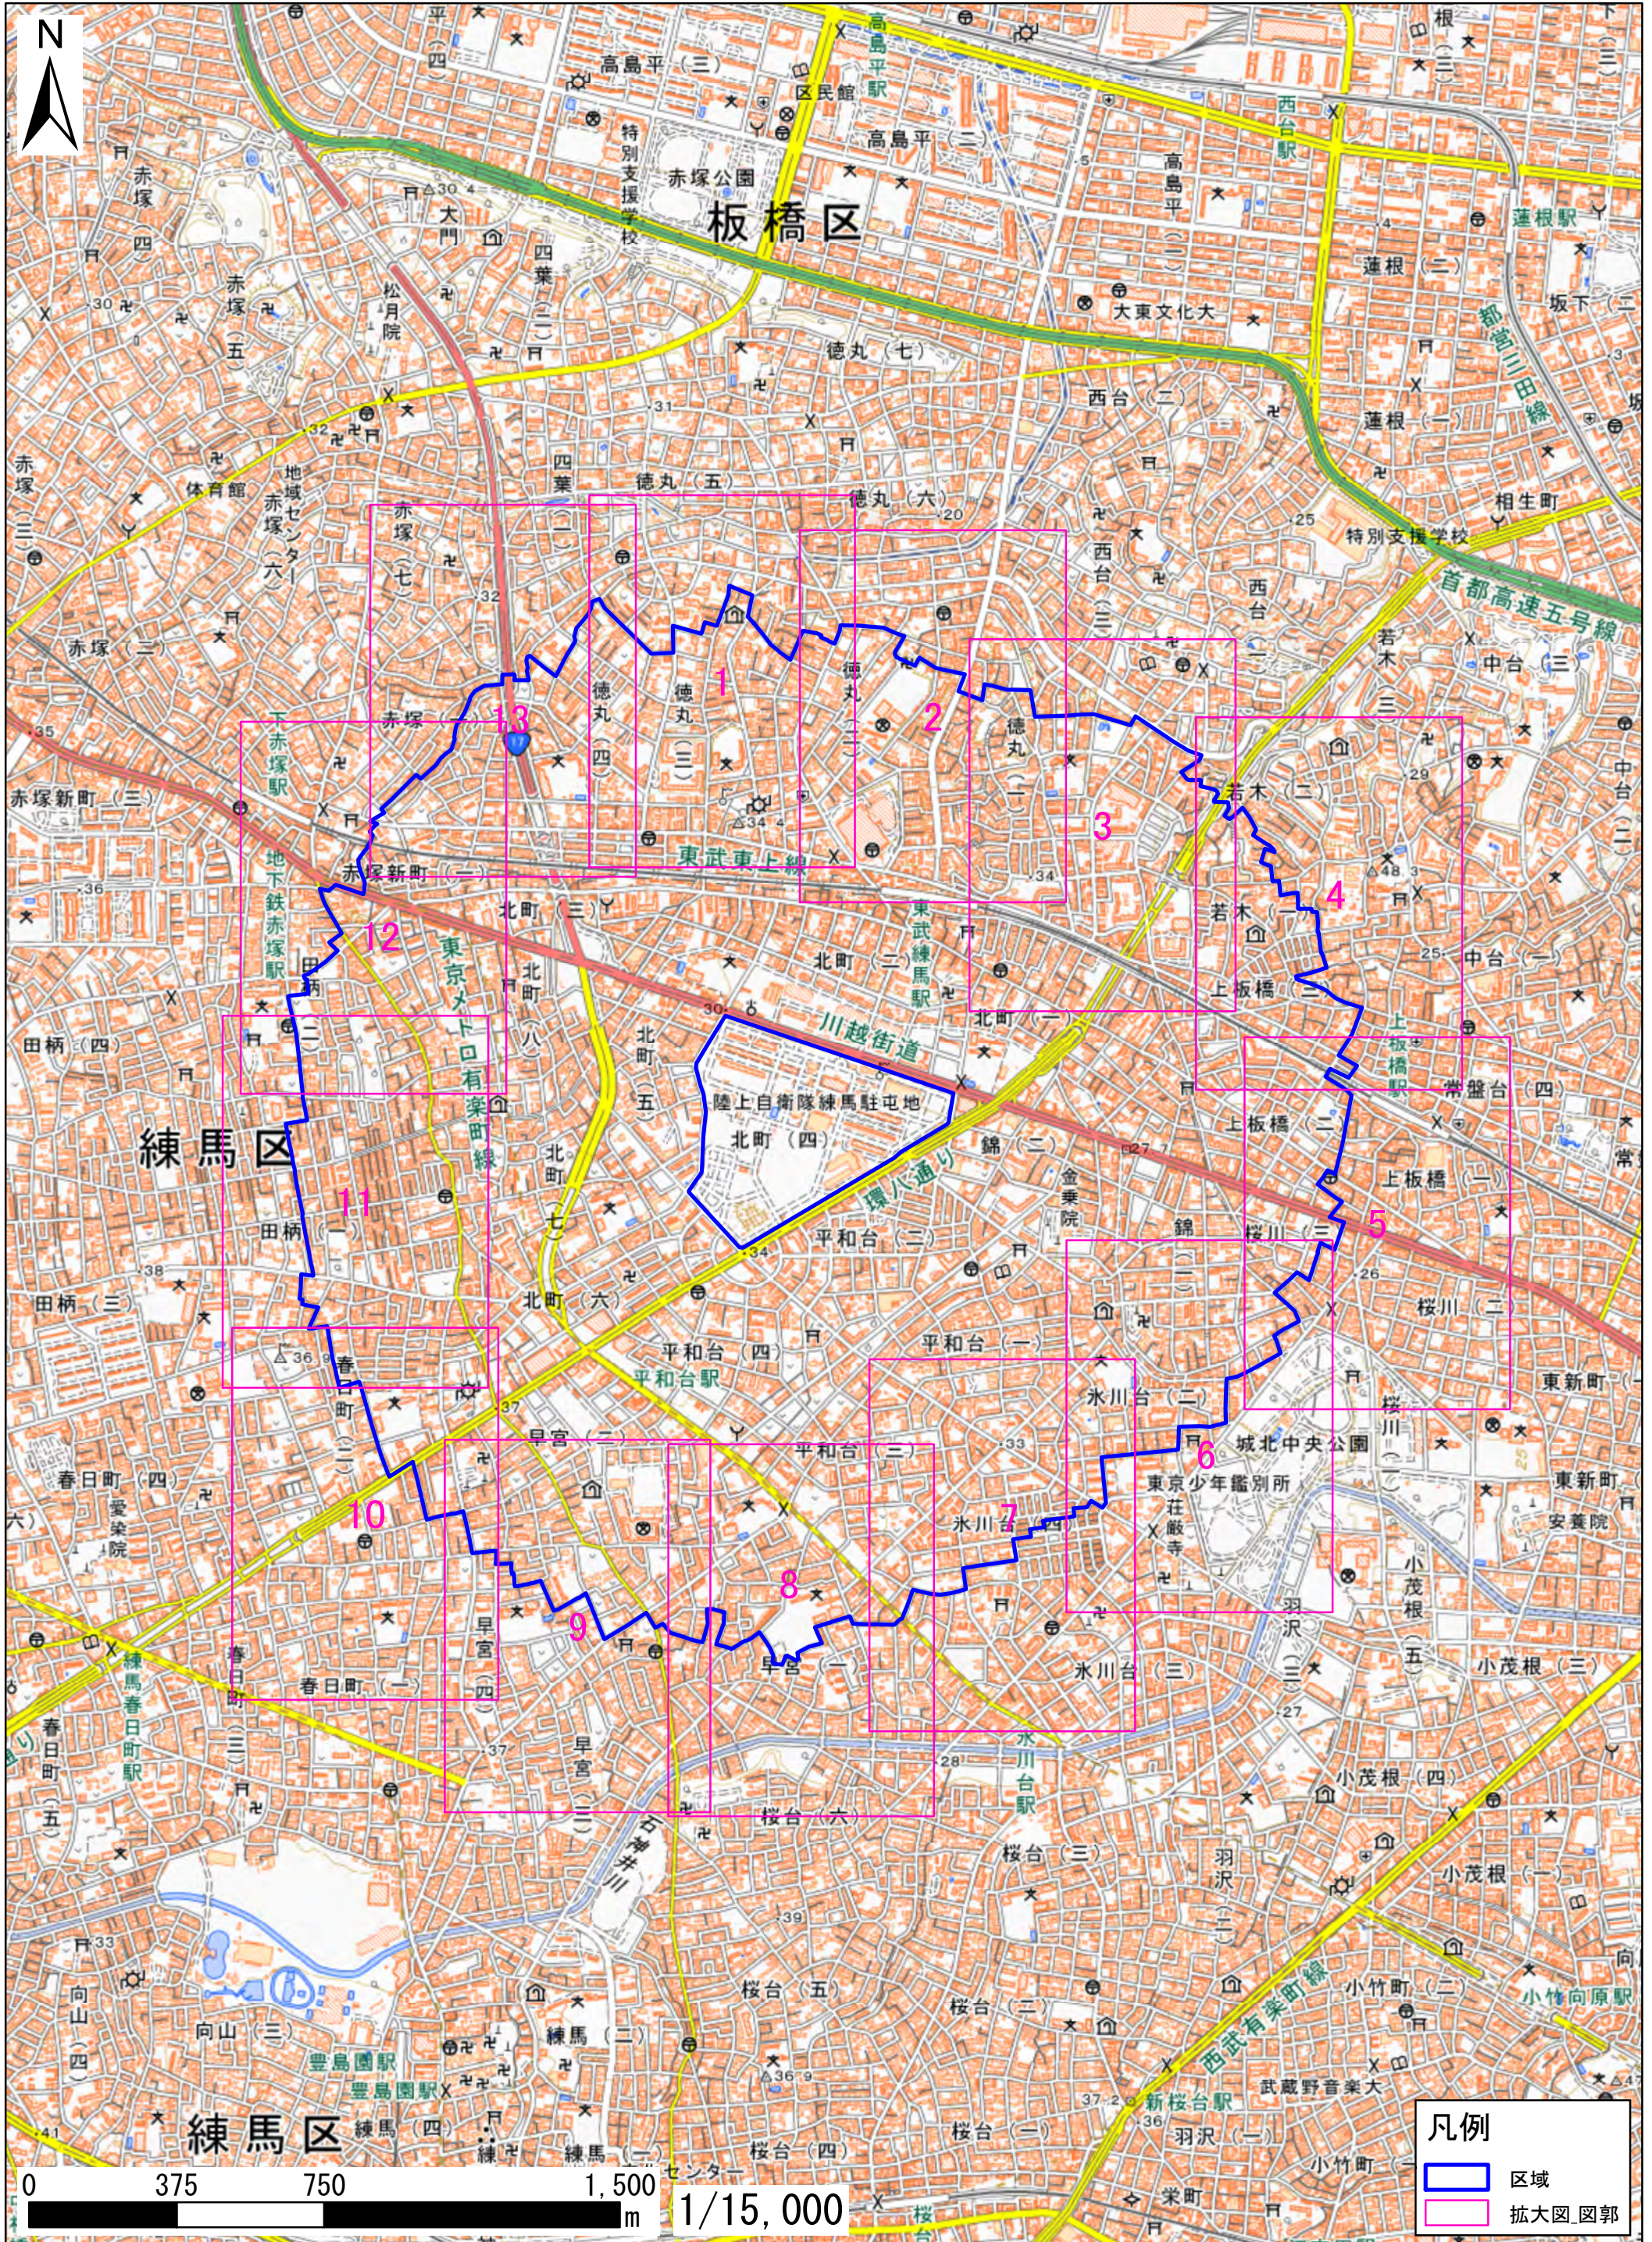

区域図

凡例	
	区域
	拡大図 図郭

この地図は、地理院地図に区域情報を追記して作成しています。国土地理院発行2万5千分1地形図相当の誤差を有しております。また、地図上に記載した区域を示す線は、データ作成上の誤差が含まれます。本図は、令和5年8月時点のものです。