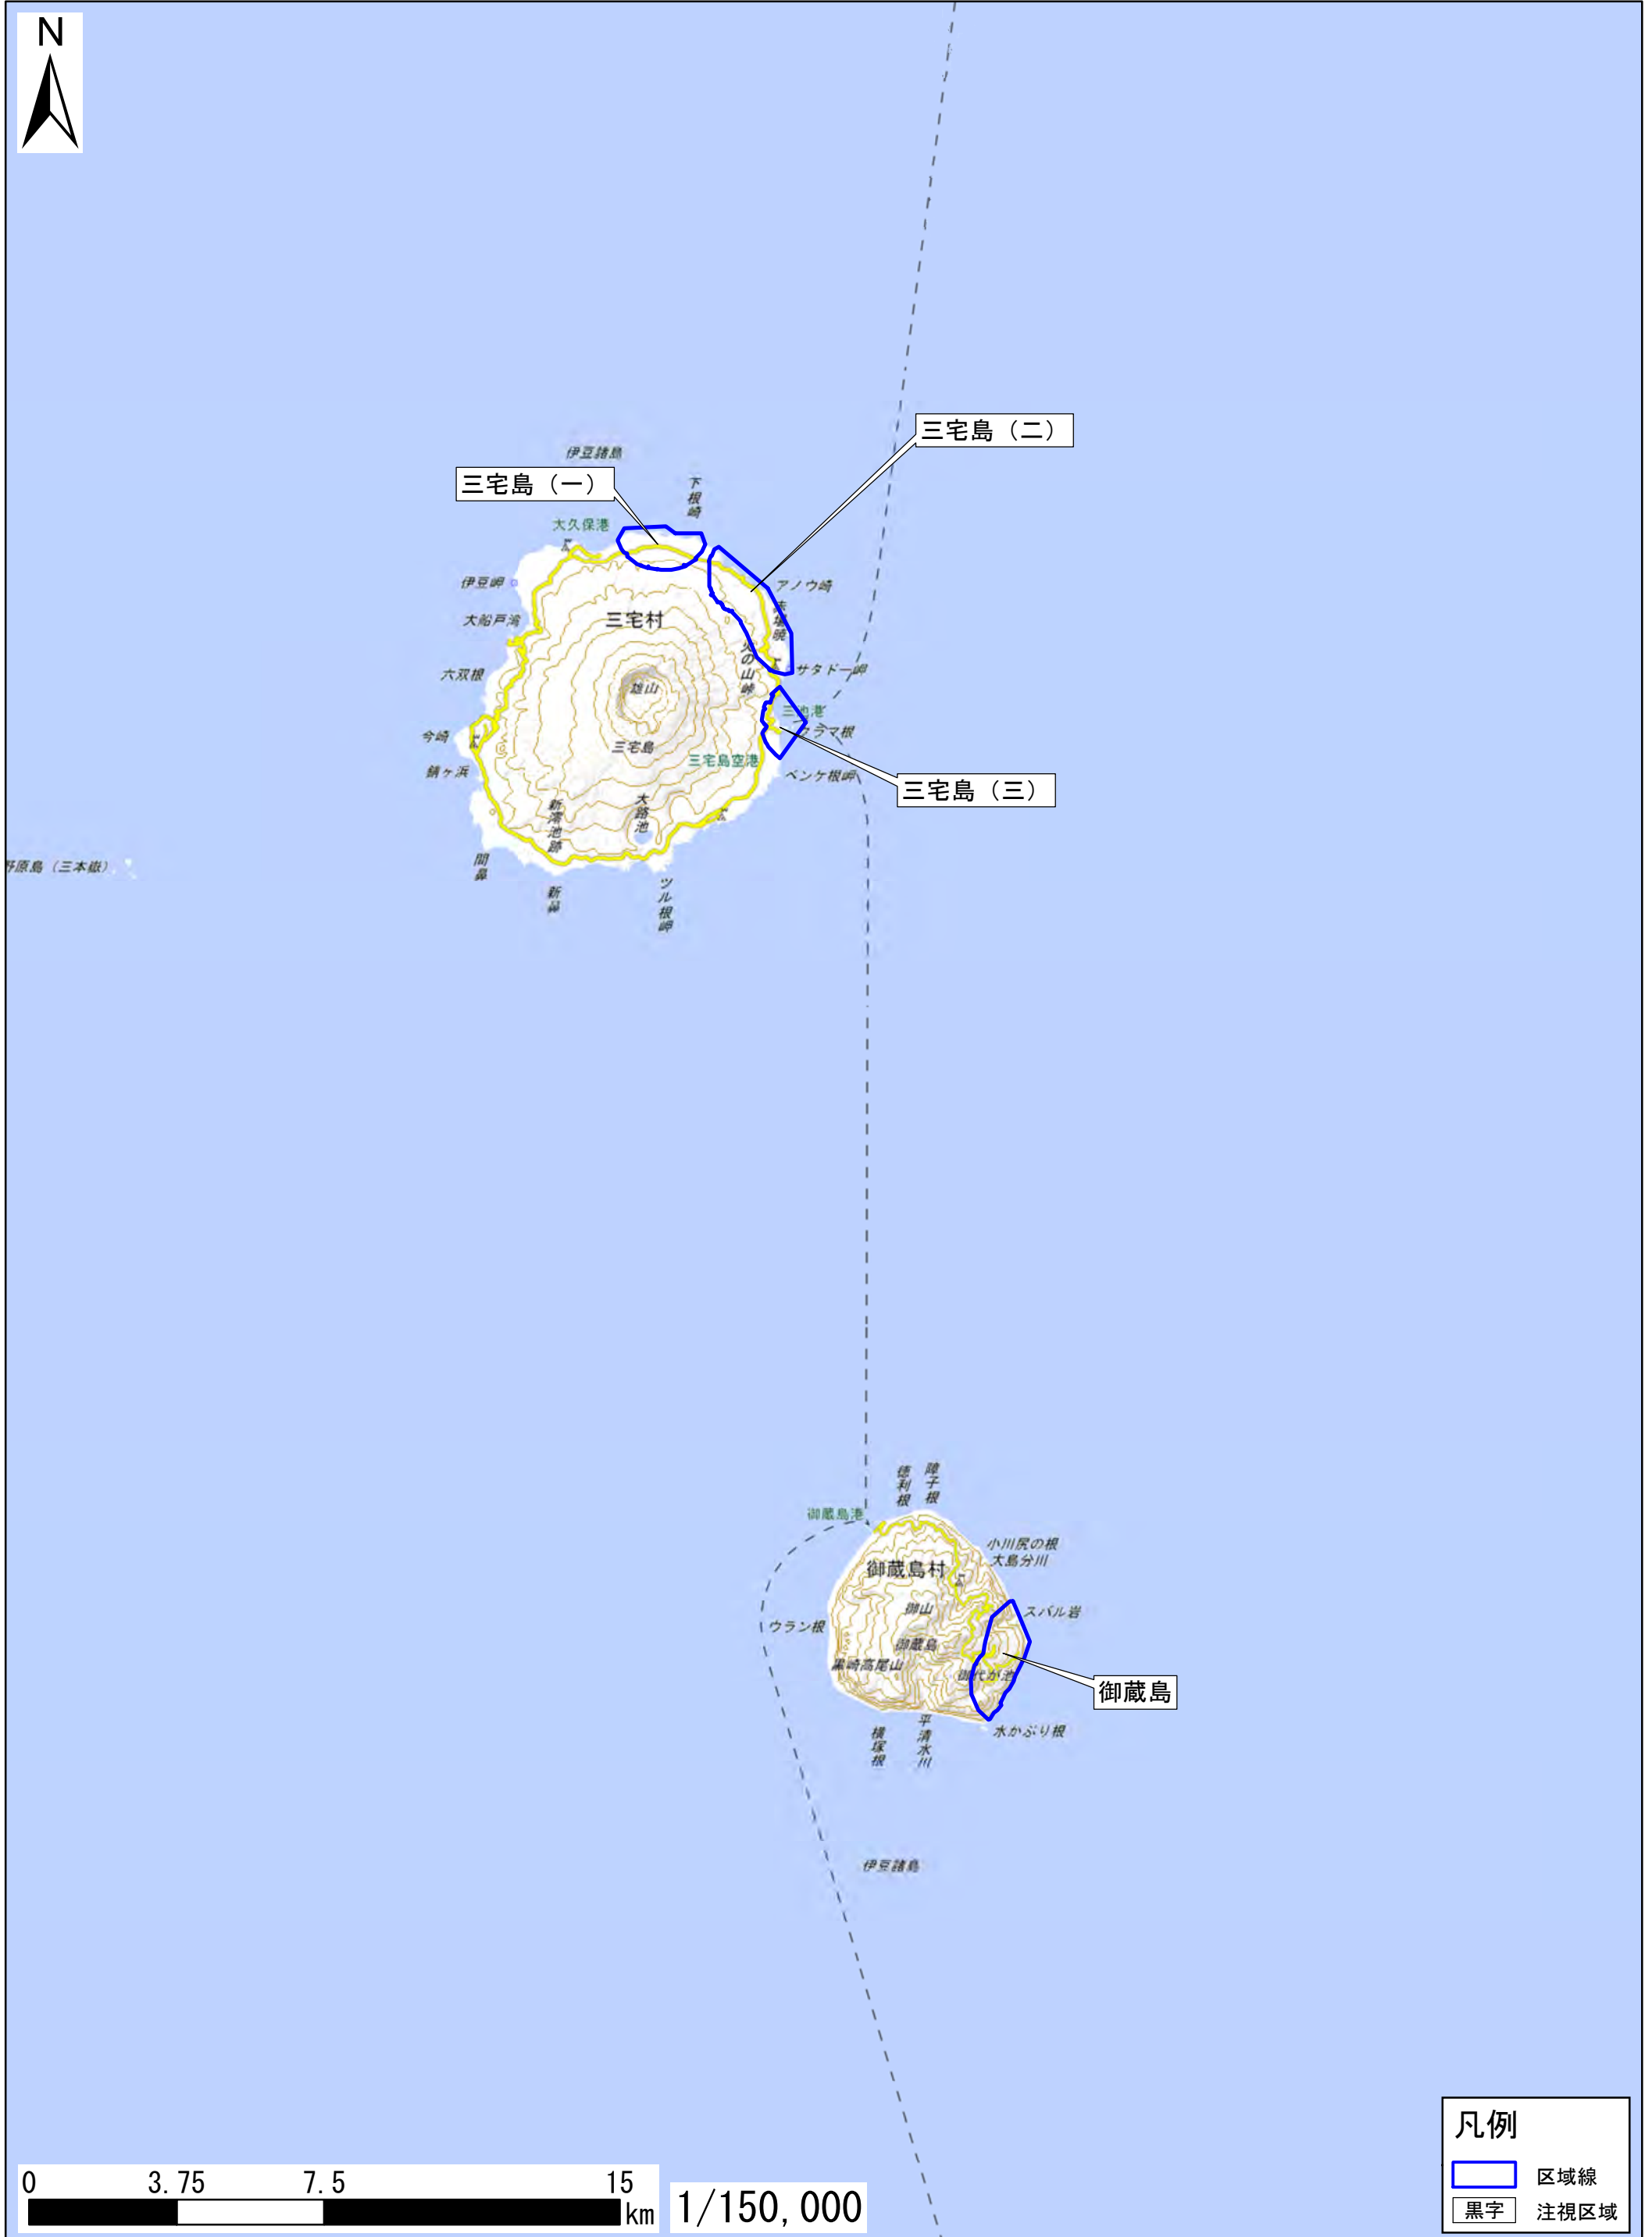

東京都三宅村、御蔵島村

この地図は、地理院地図に区域情報を追記して作成しています。
また、地図上に記載した区域を示す線は、データ作成上の誤差が含まれます。本図は、令和5年4月時点のものです。