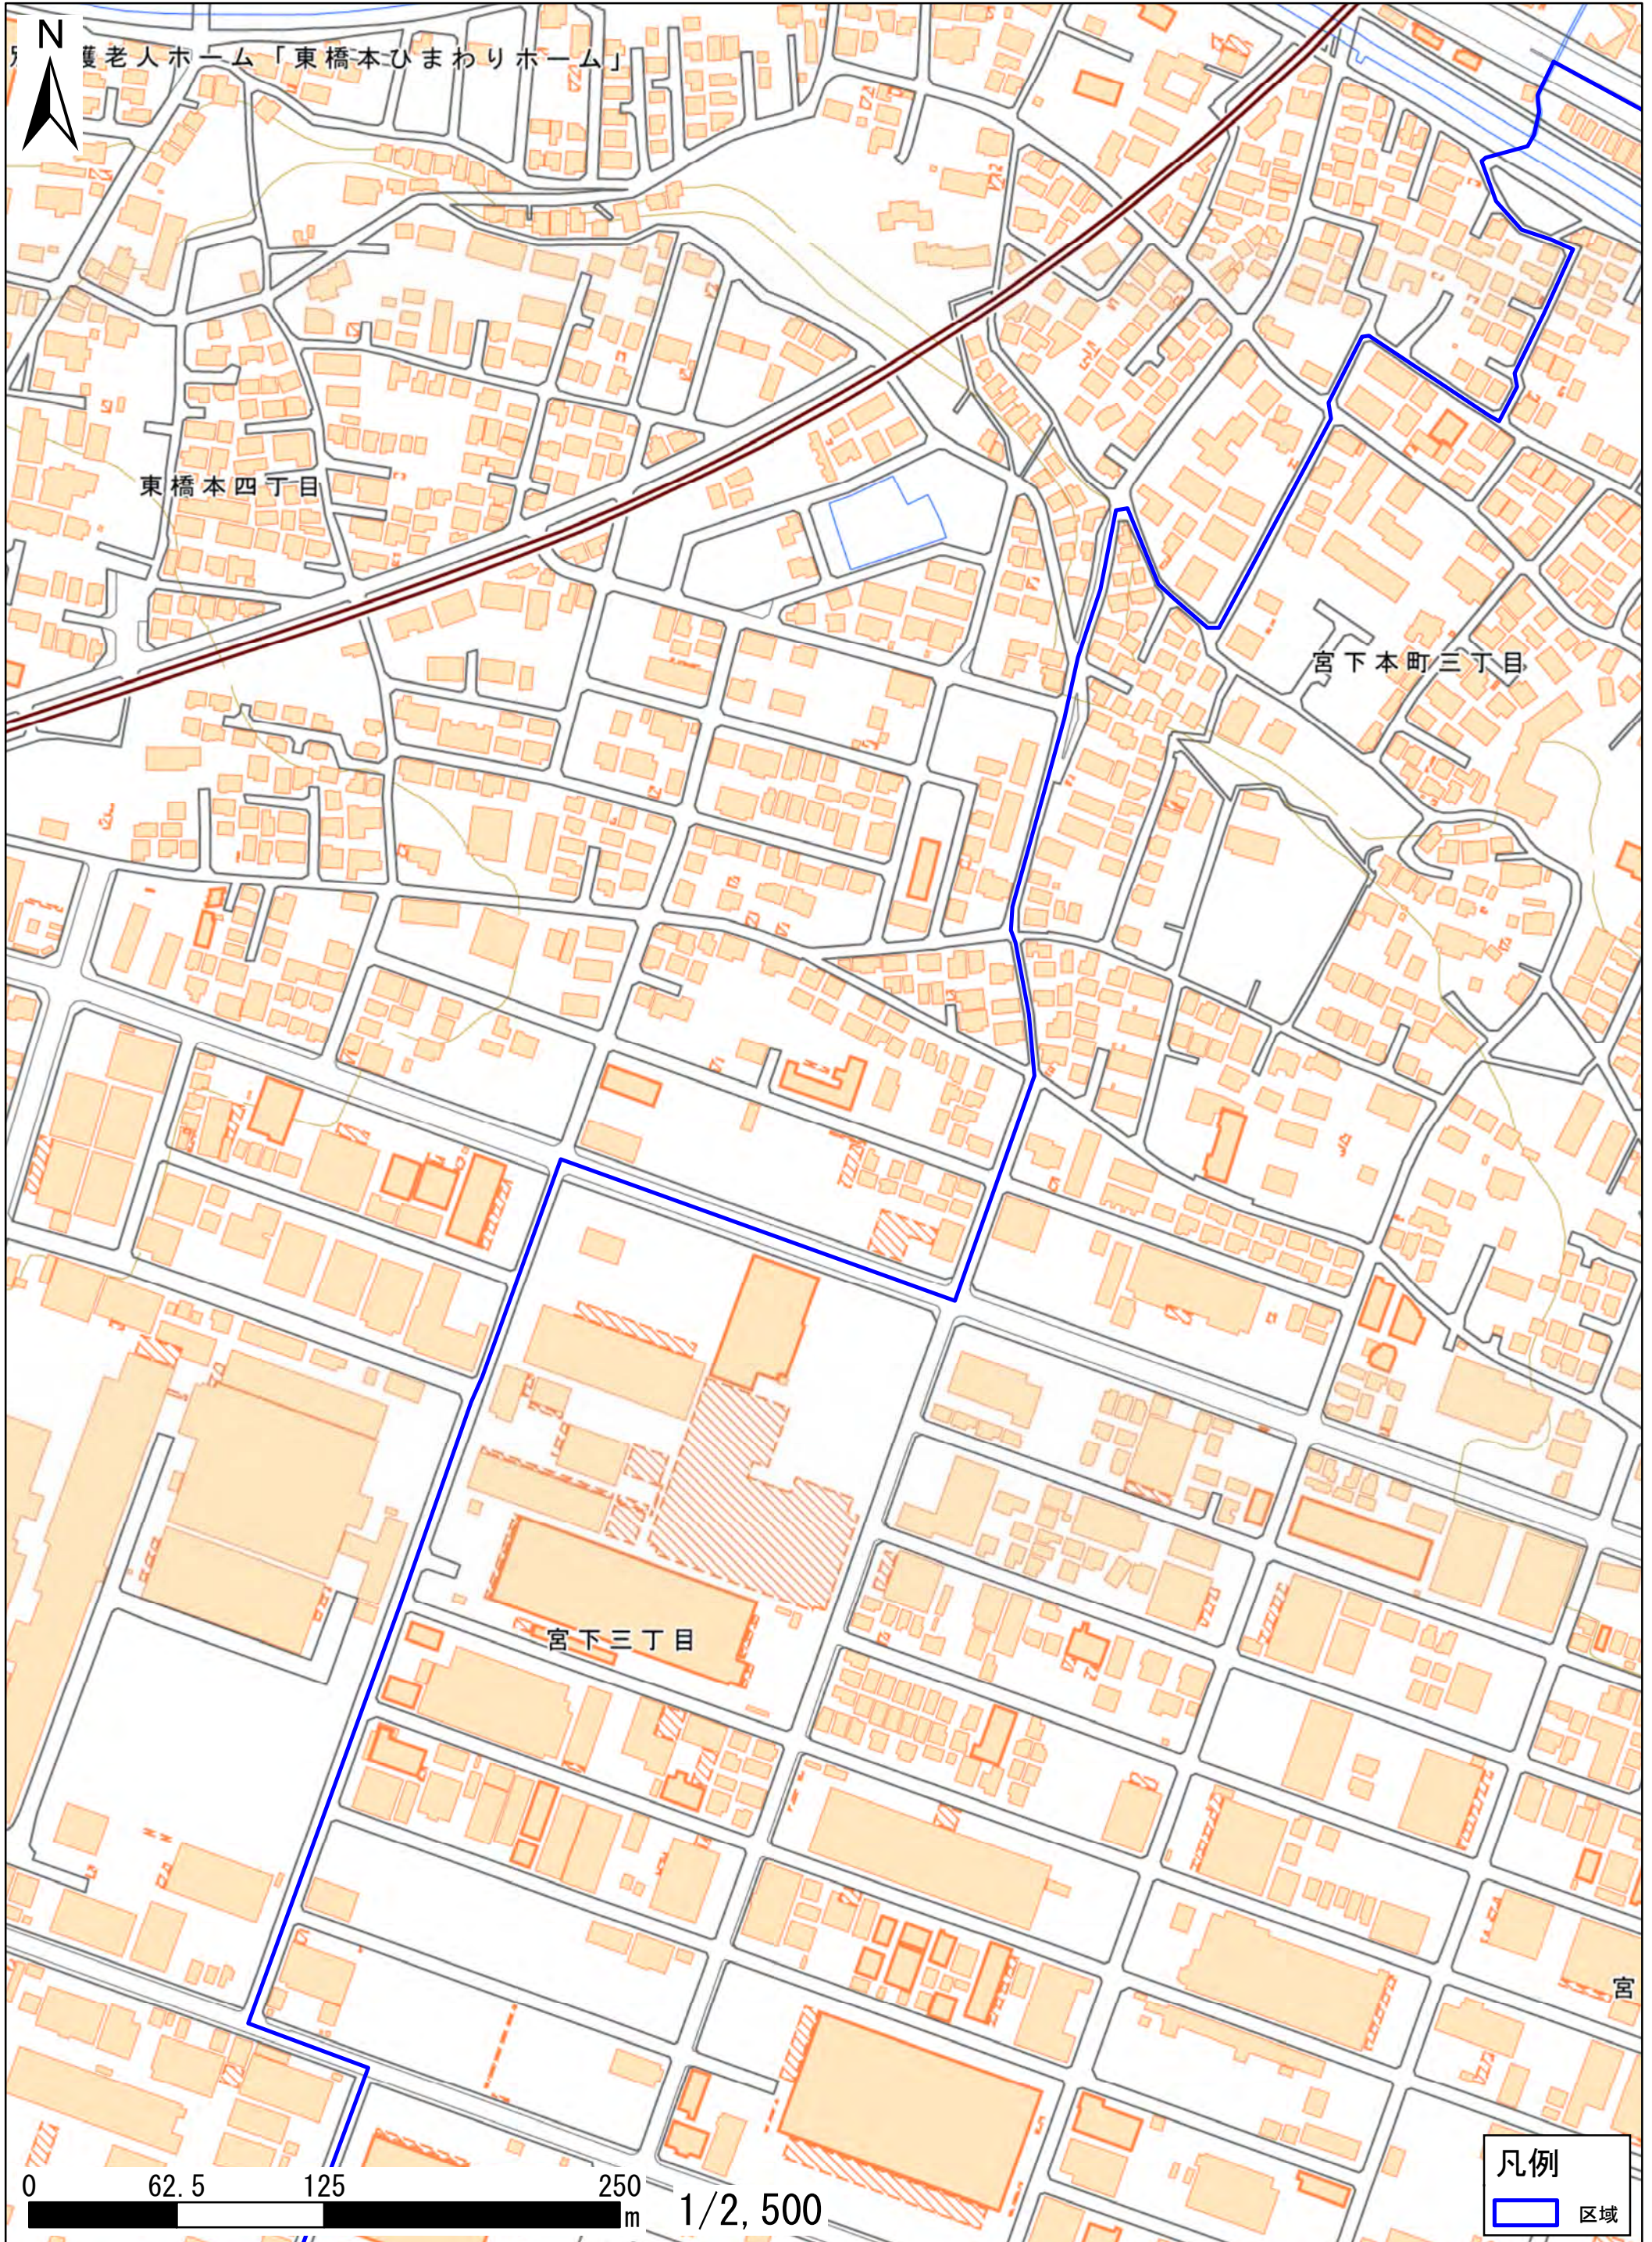

拡大図17

東橋本ひまわりホーム

東橋本四丁目

宮下本町三丁目

宮下三丁目

宮

0 62.5 125 250 m 1/2,500

凡例
区域