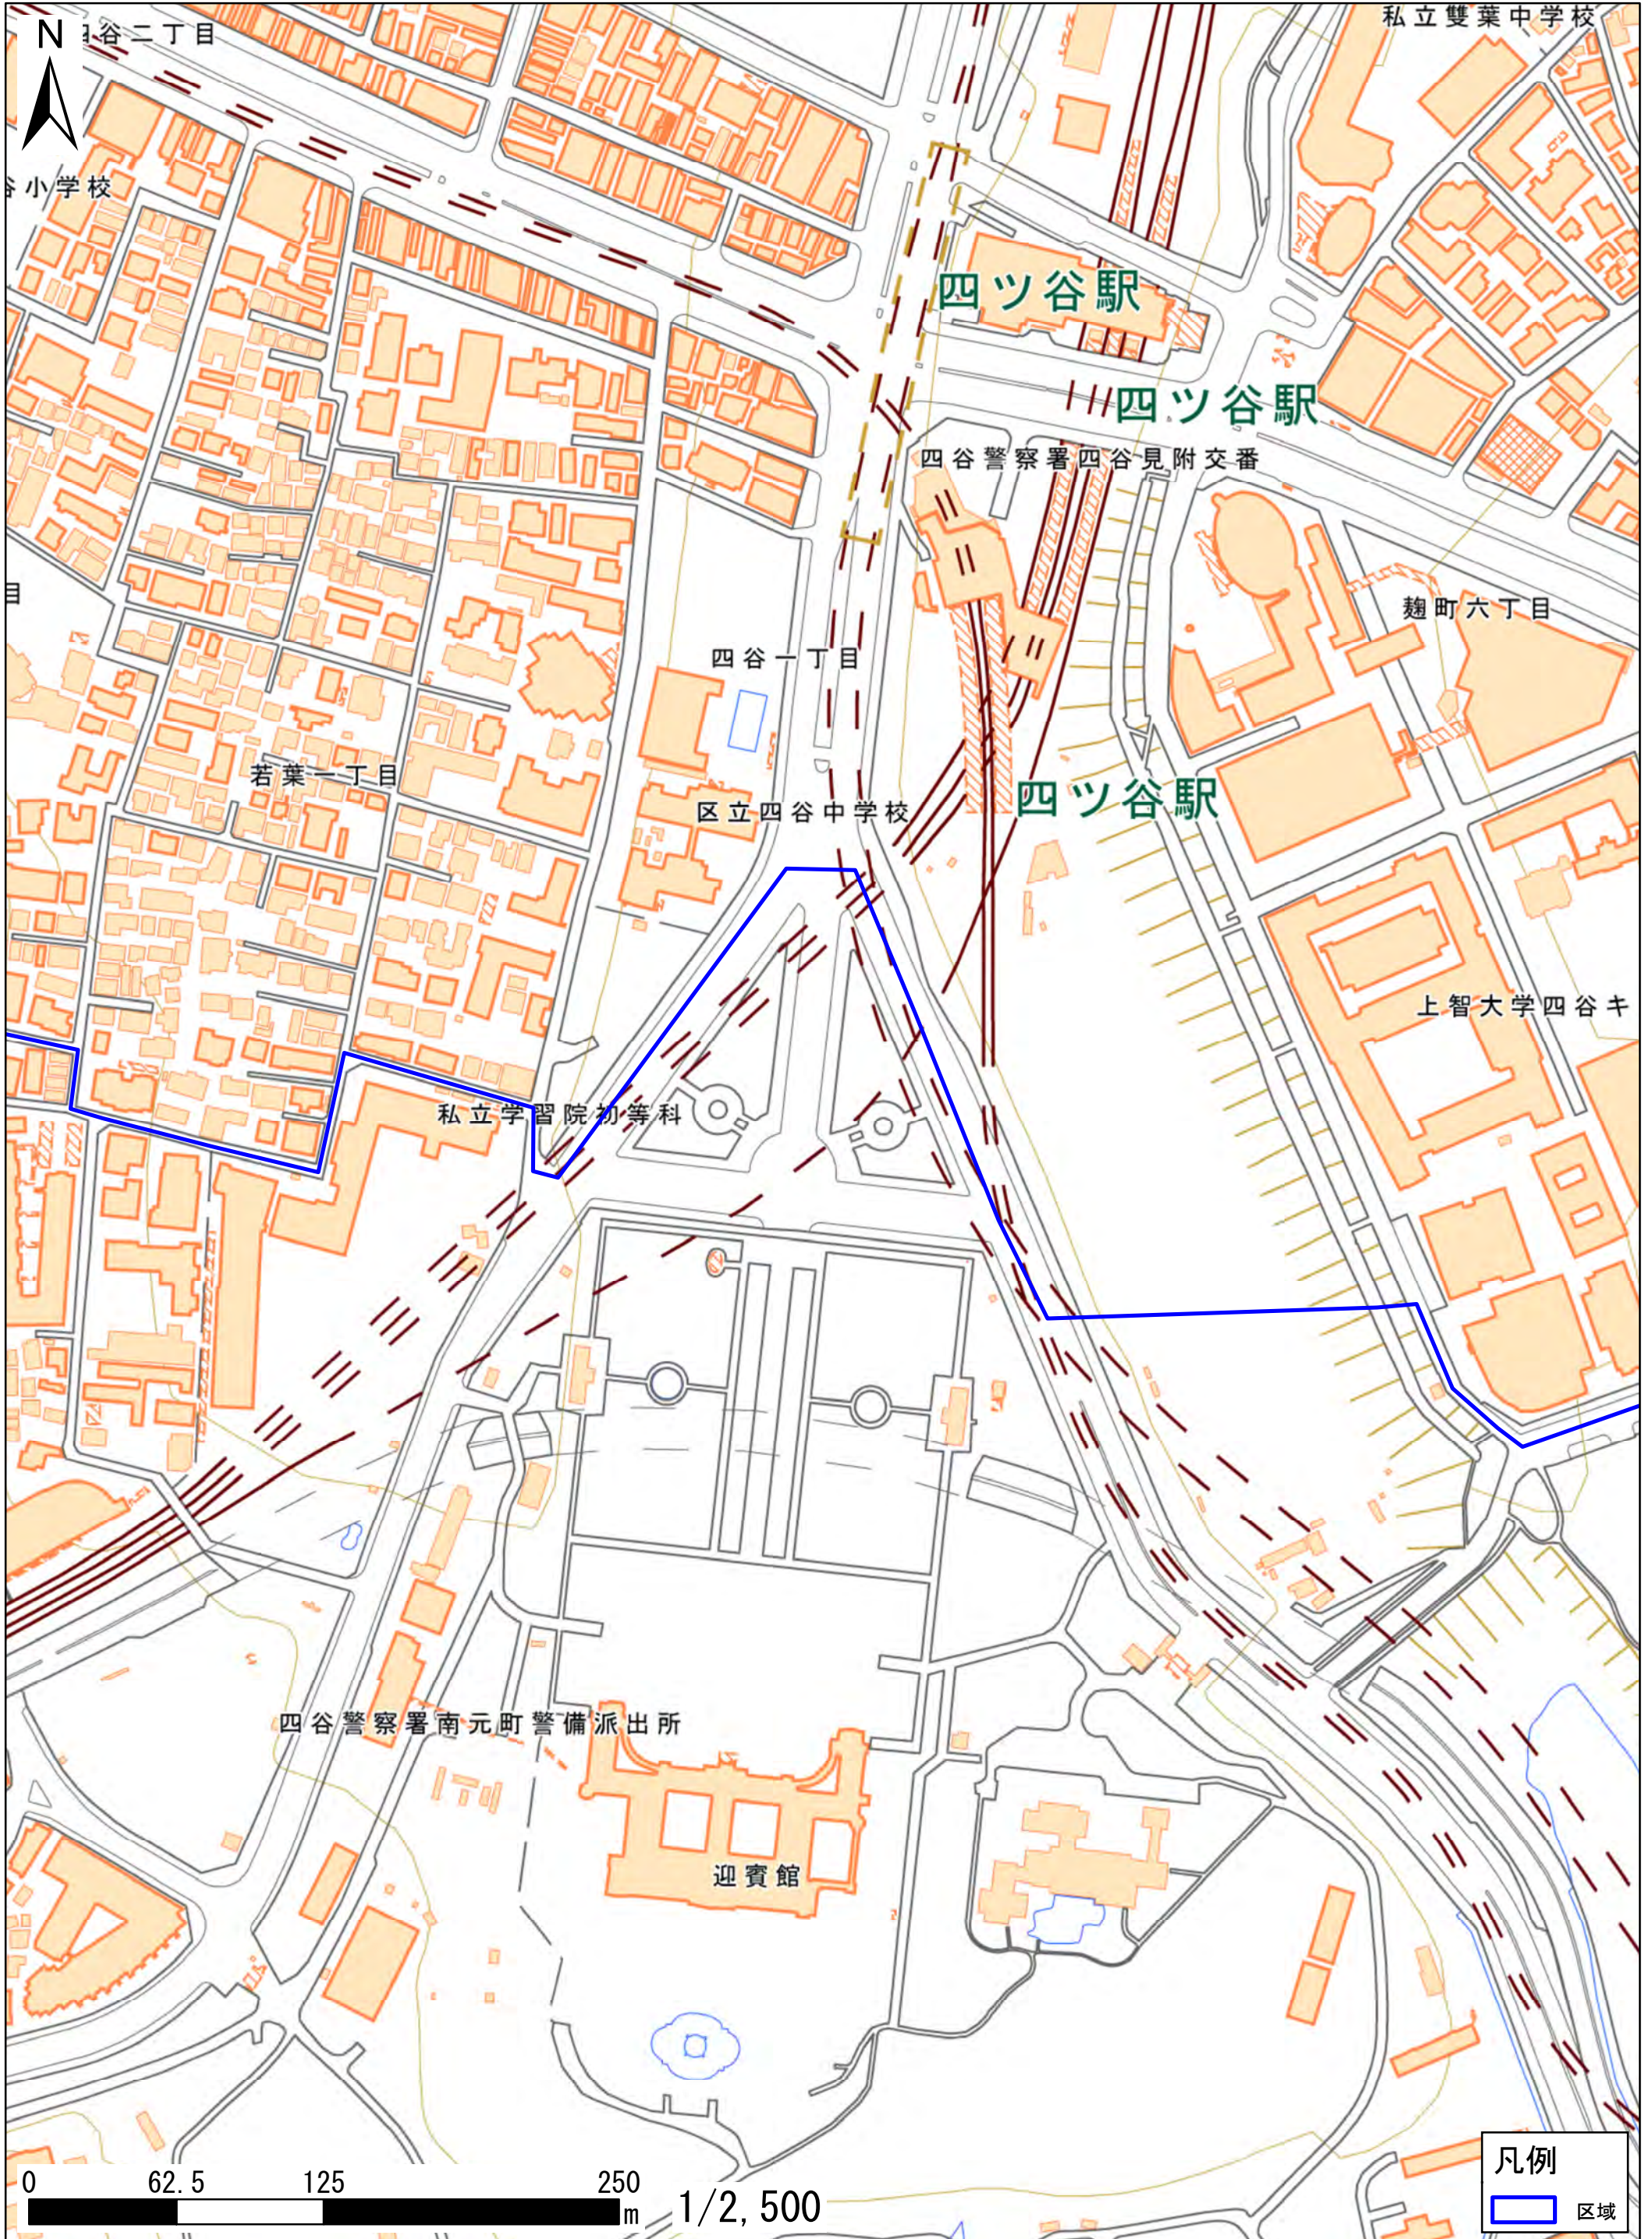

拡大図7

四谷小学校

目

若葉一丁目

四谷一丁目

区立四谷中学校

私立学習院初等科

四谷警察署南元町警備派出所

迎賓館

凡例
区域

この地図は、地理院地図に区域情報を追記して作成しています。国土地理院発行2万5千分1地形図相当の誤差を有しております。また、地図上に記載した区域を示す線は、データ作成上の誤差が含まれます。本図は、令和5年8月時点のものです。