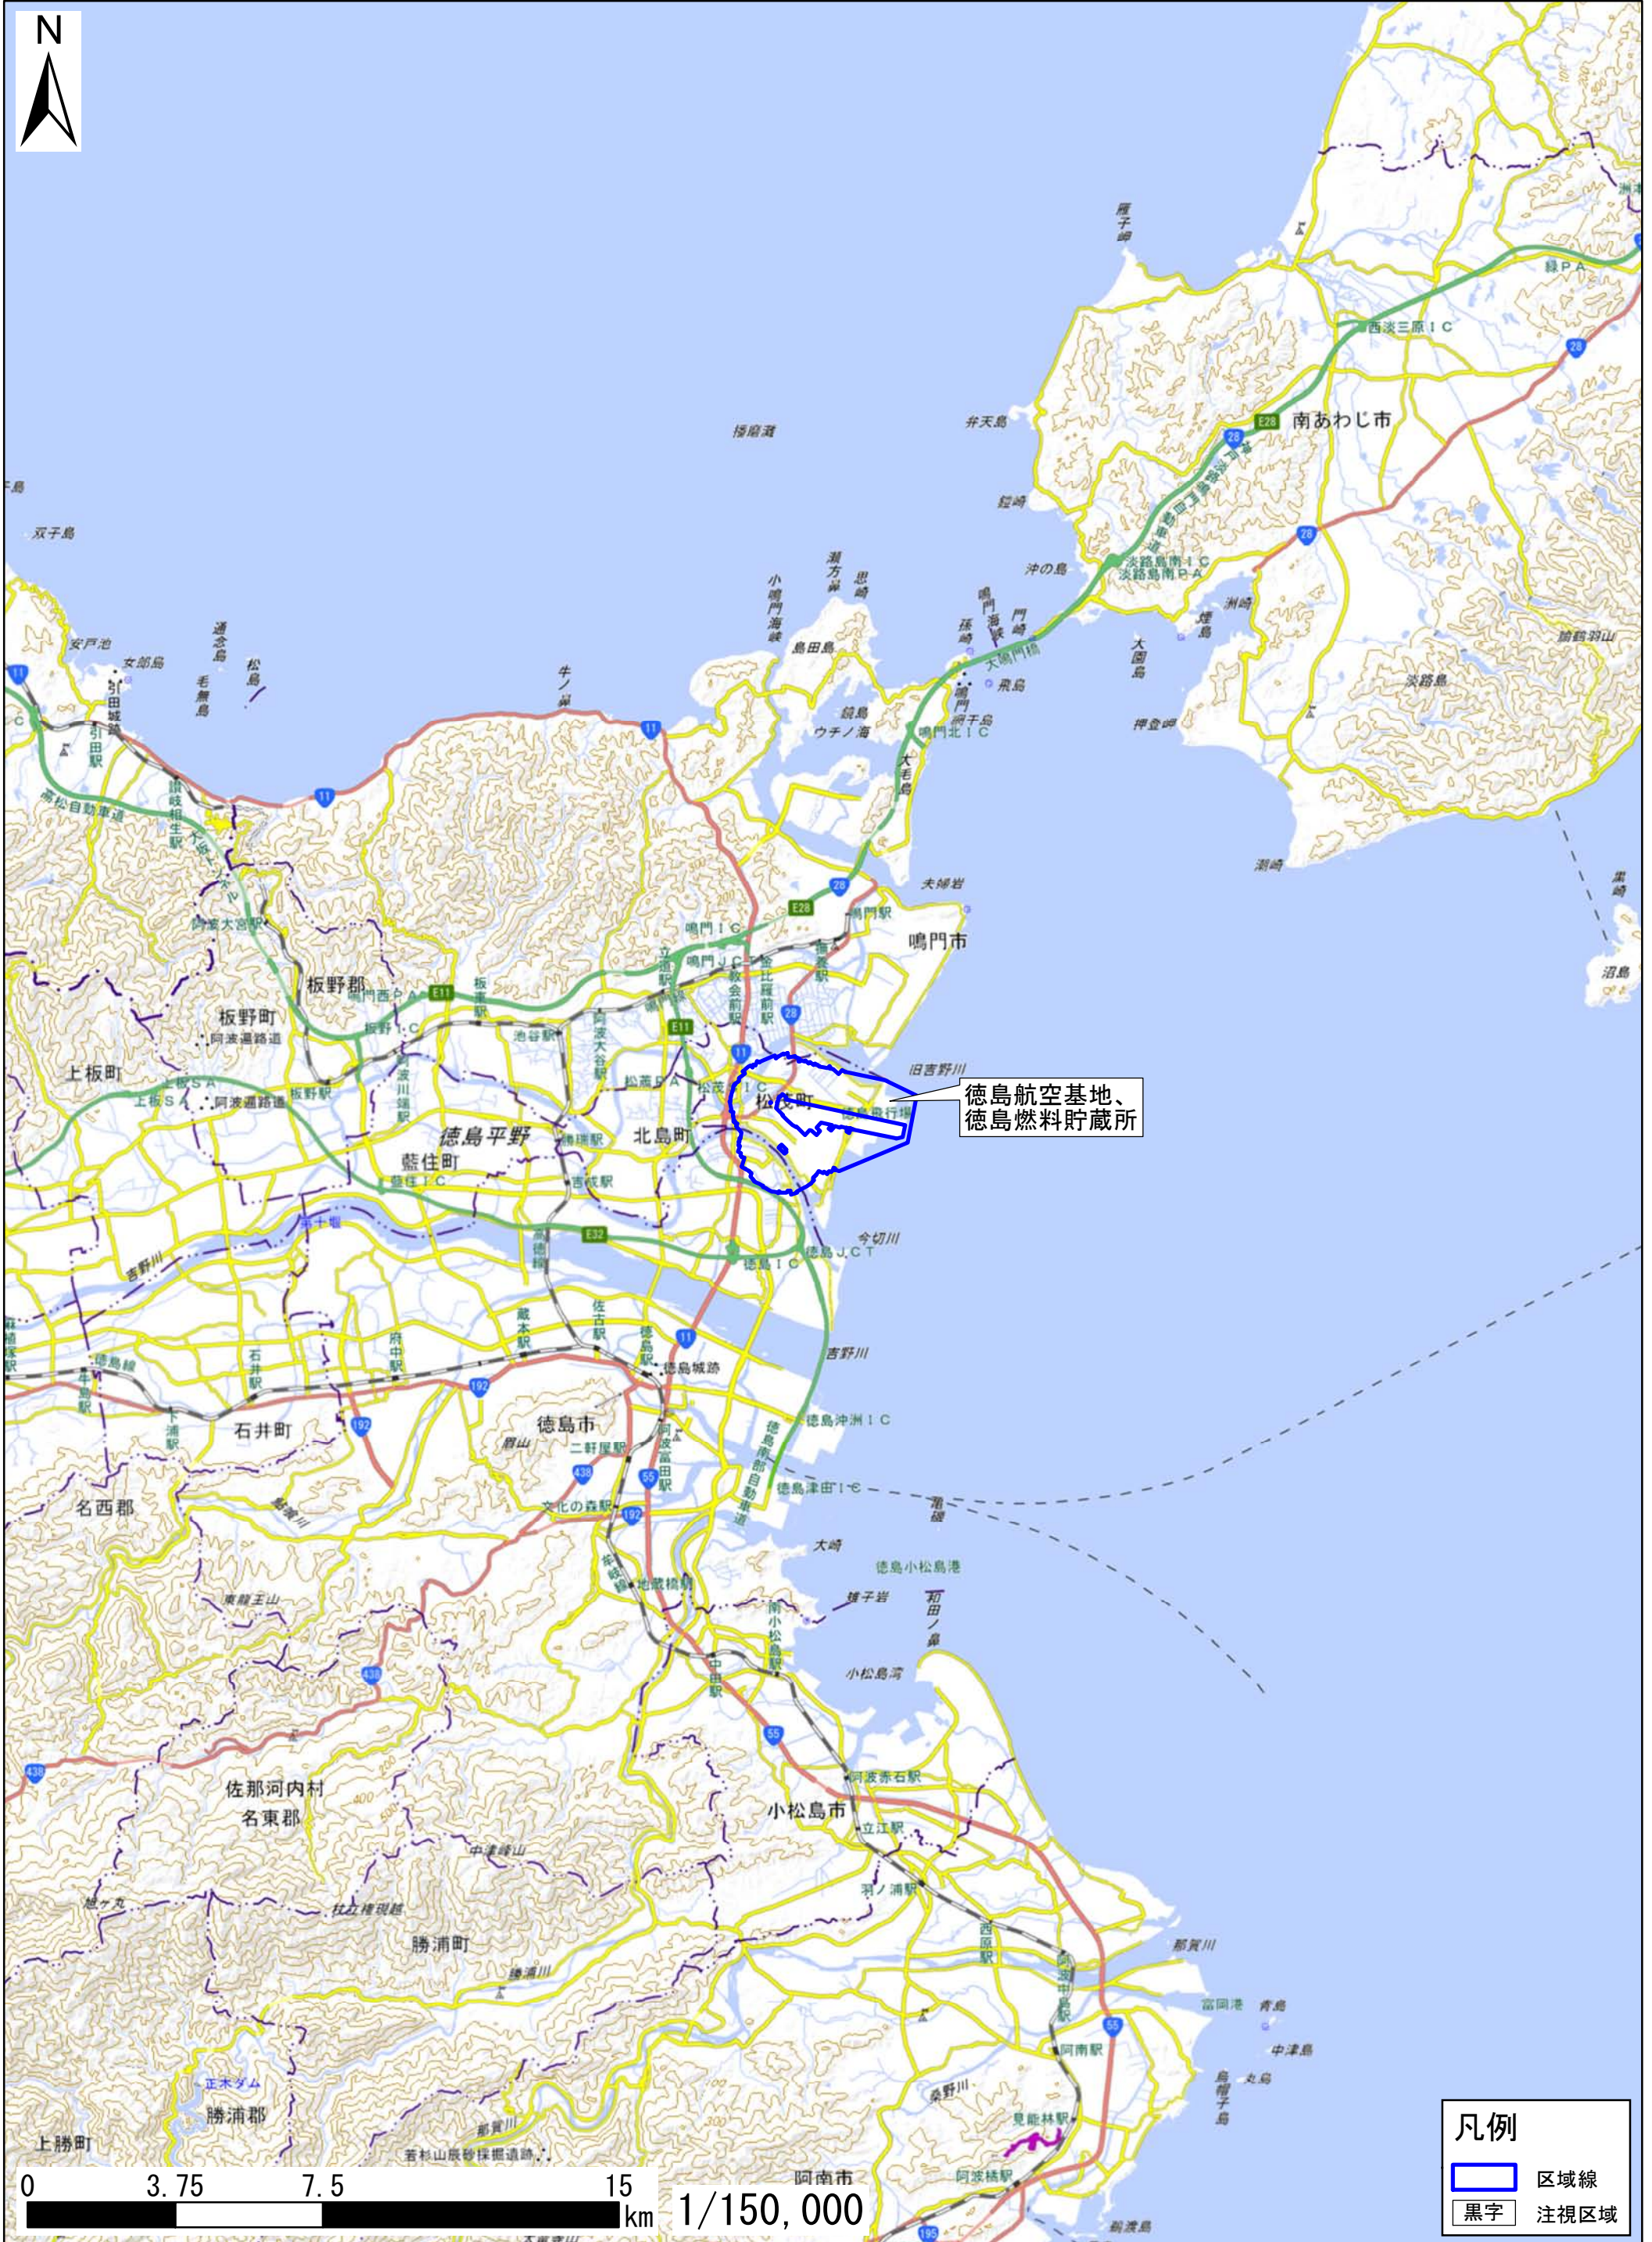

# 徳島県徳島市、鳴門市、板野郡松茂町

この地図は、地理院地図に区域情報を追記して作成しています。  
また、地図上に記載した区域を示す線は、データ作成上の誤差が含まれます。本図は、令和5年8月時点のものです。