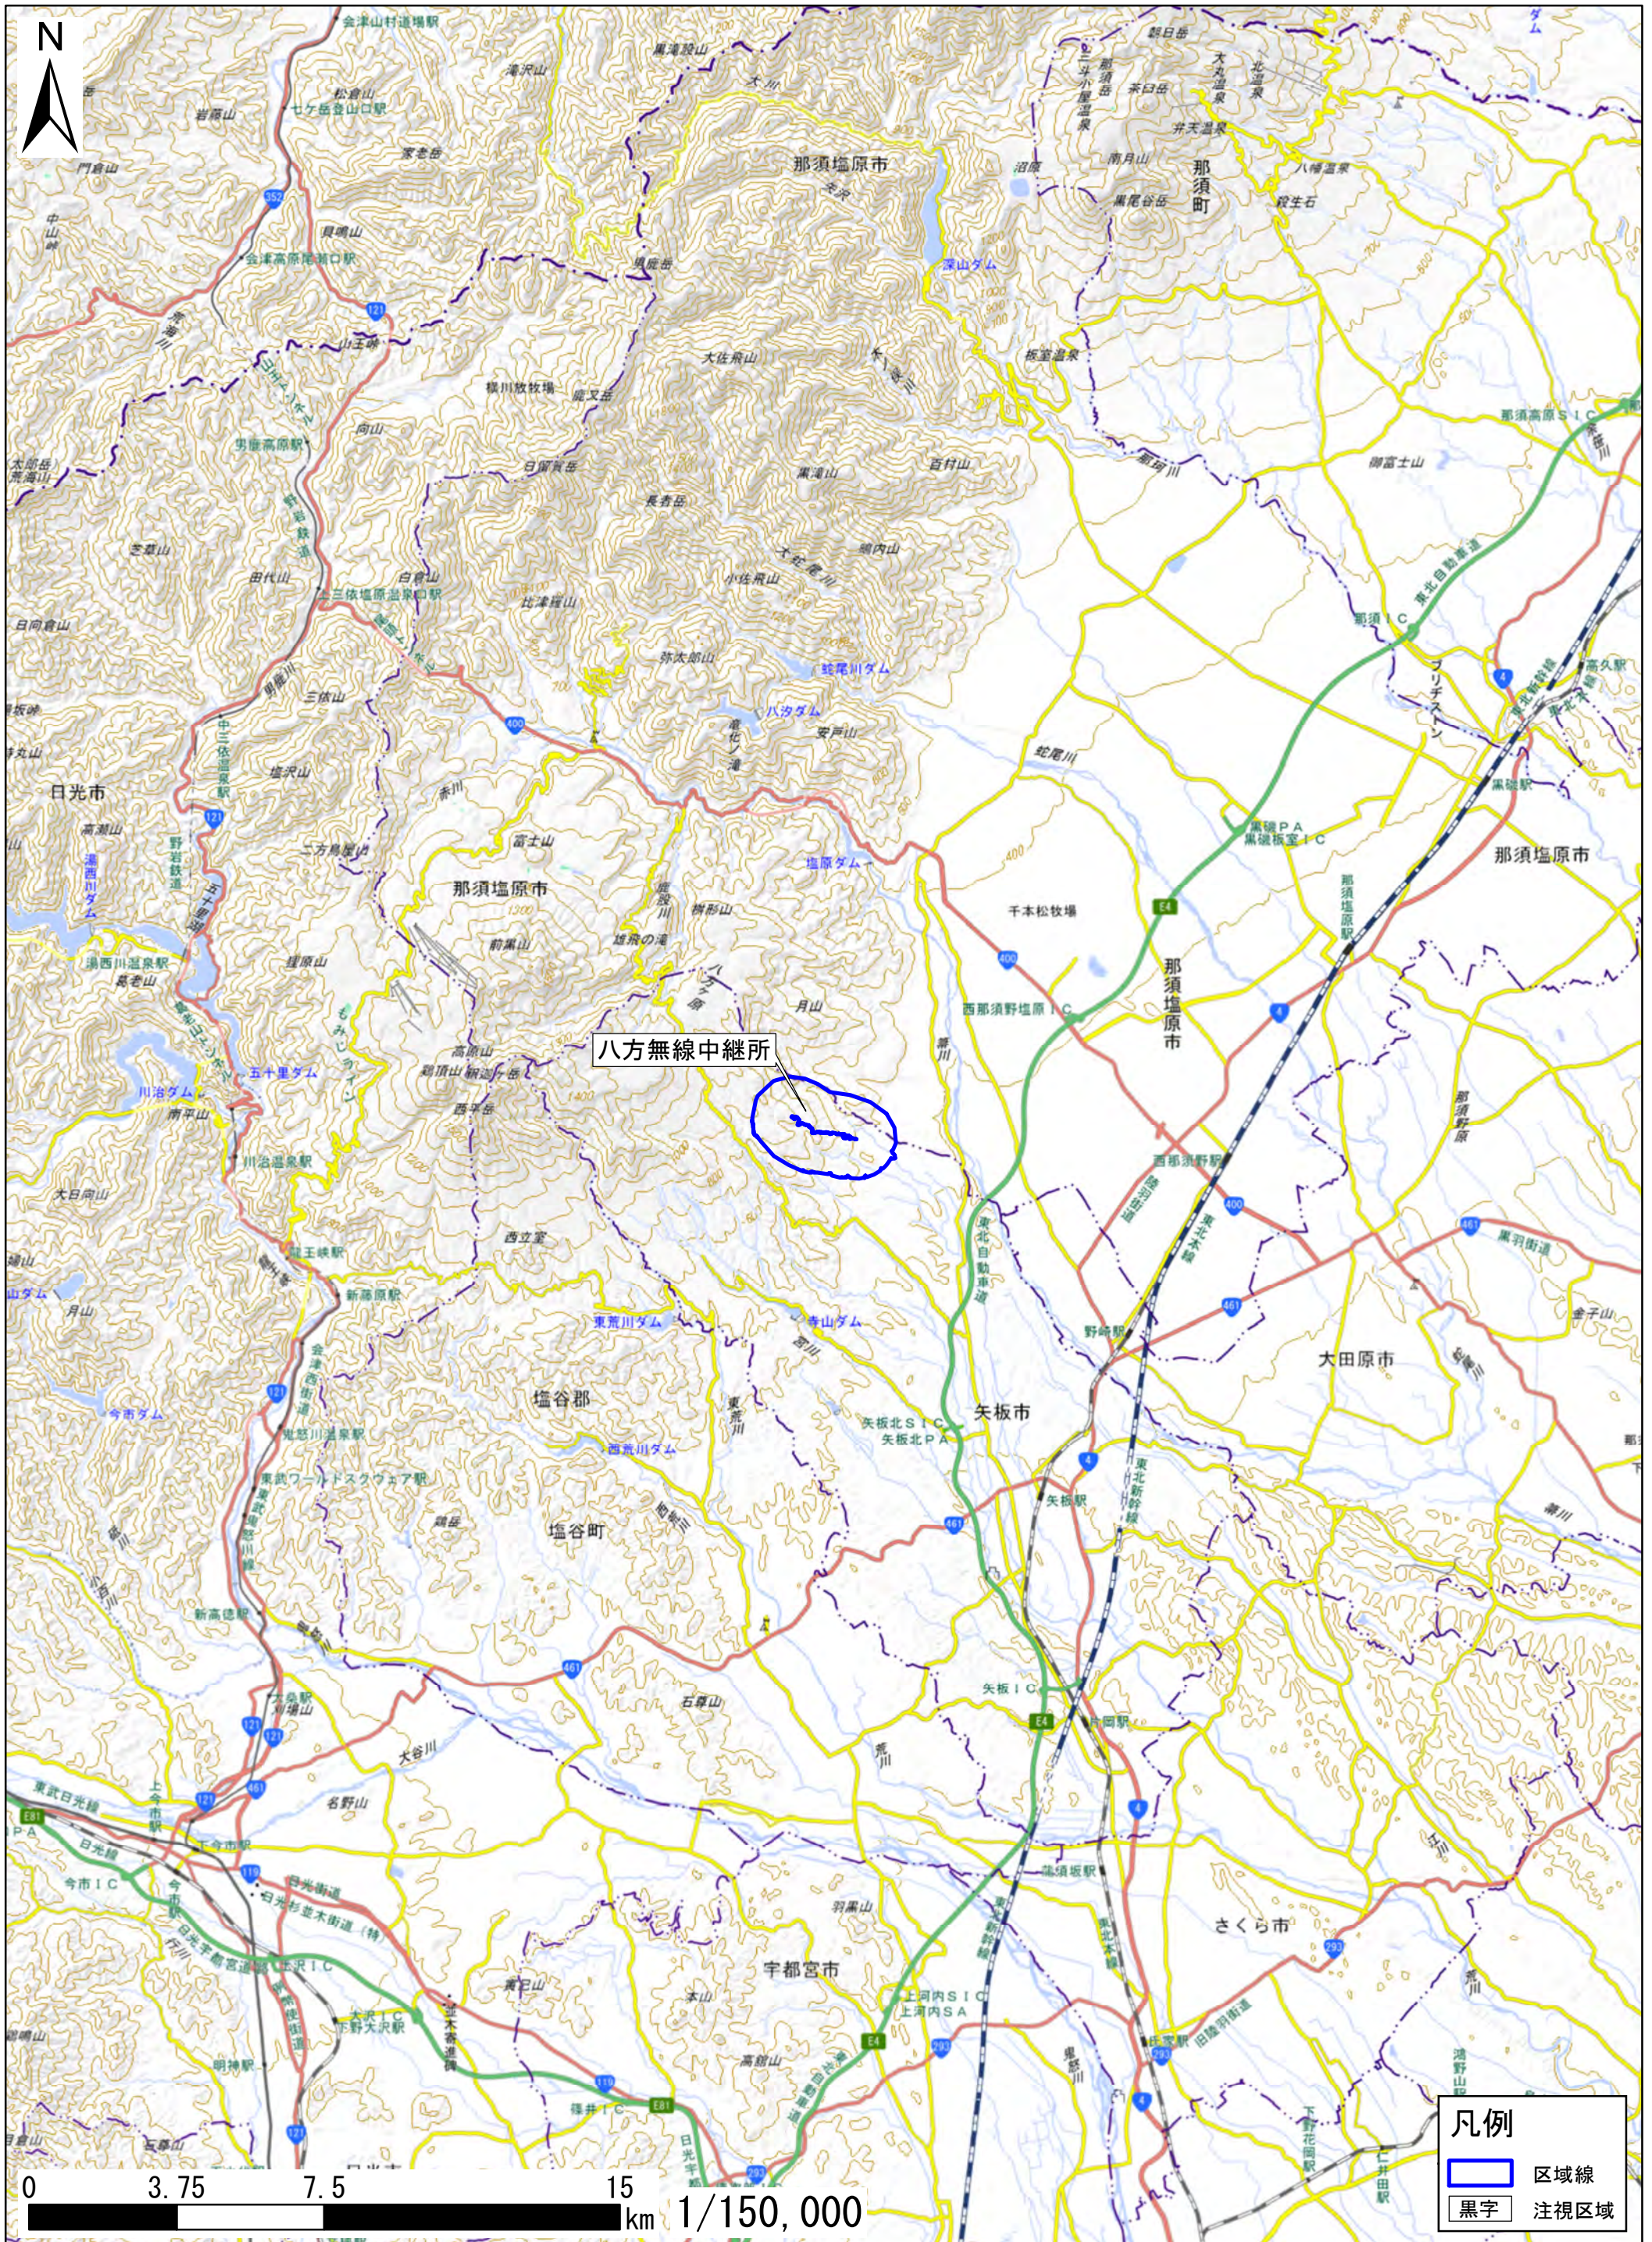

# 栃木県矢板市、那須塩原市

この地図は、地理院地図に区域情報を追記して作成しています。  
また、地図上に記載した区域を示す線は、データ作成上の誤差が含まれます。本図は、令和5年12月時点のものです。