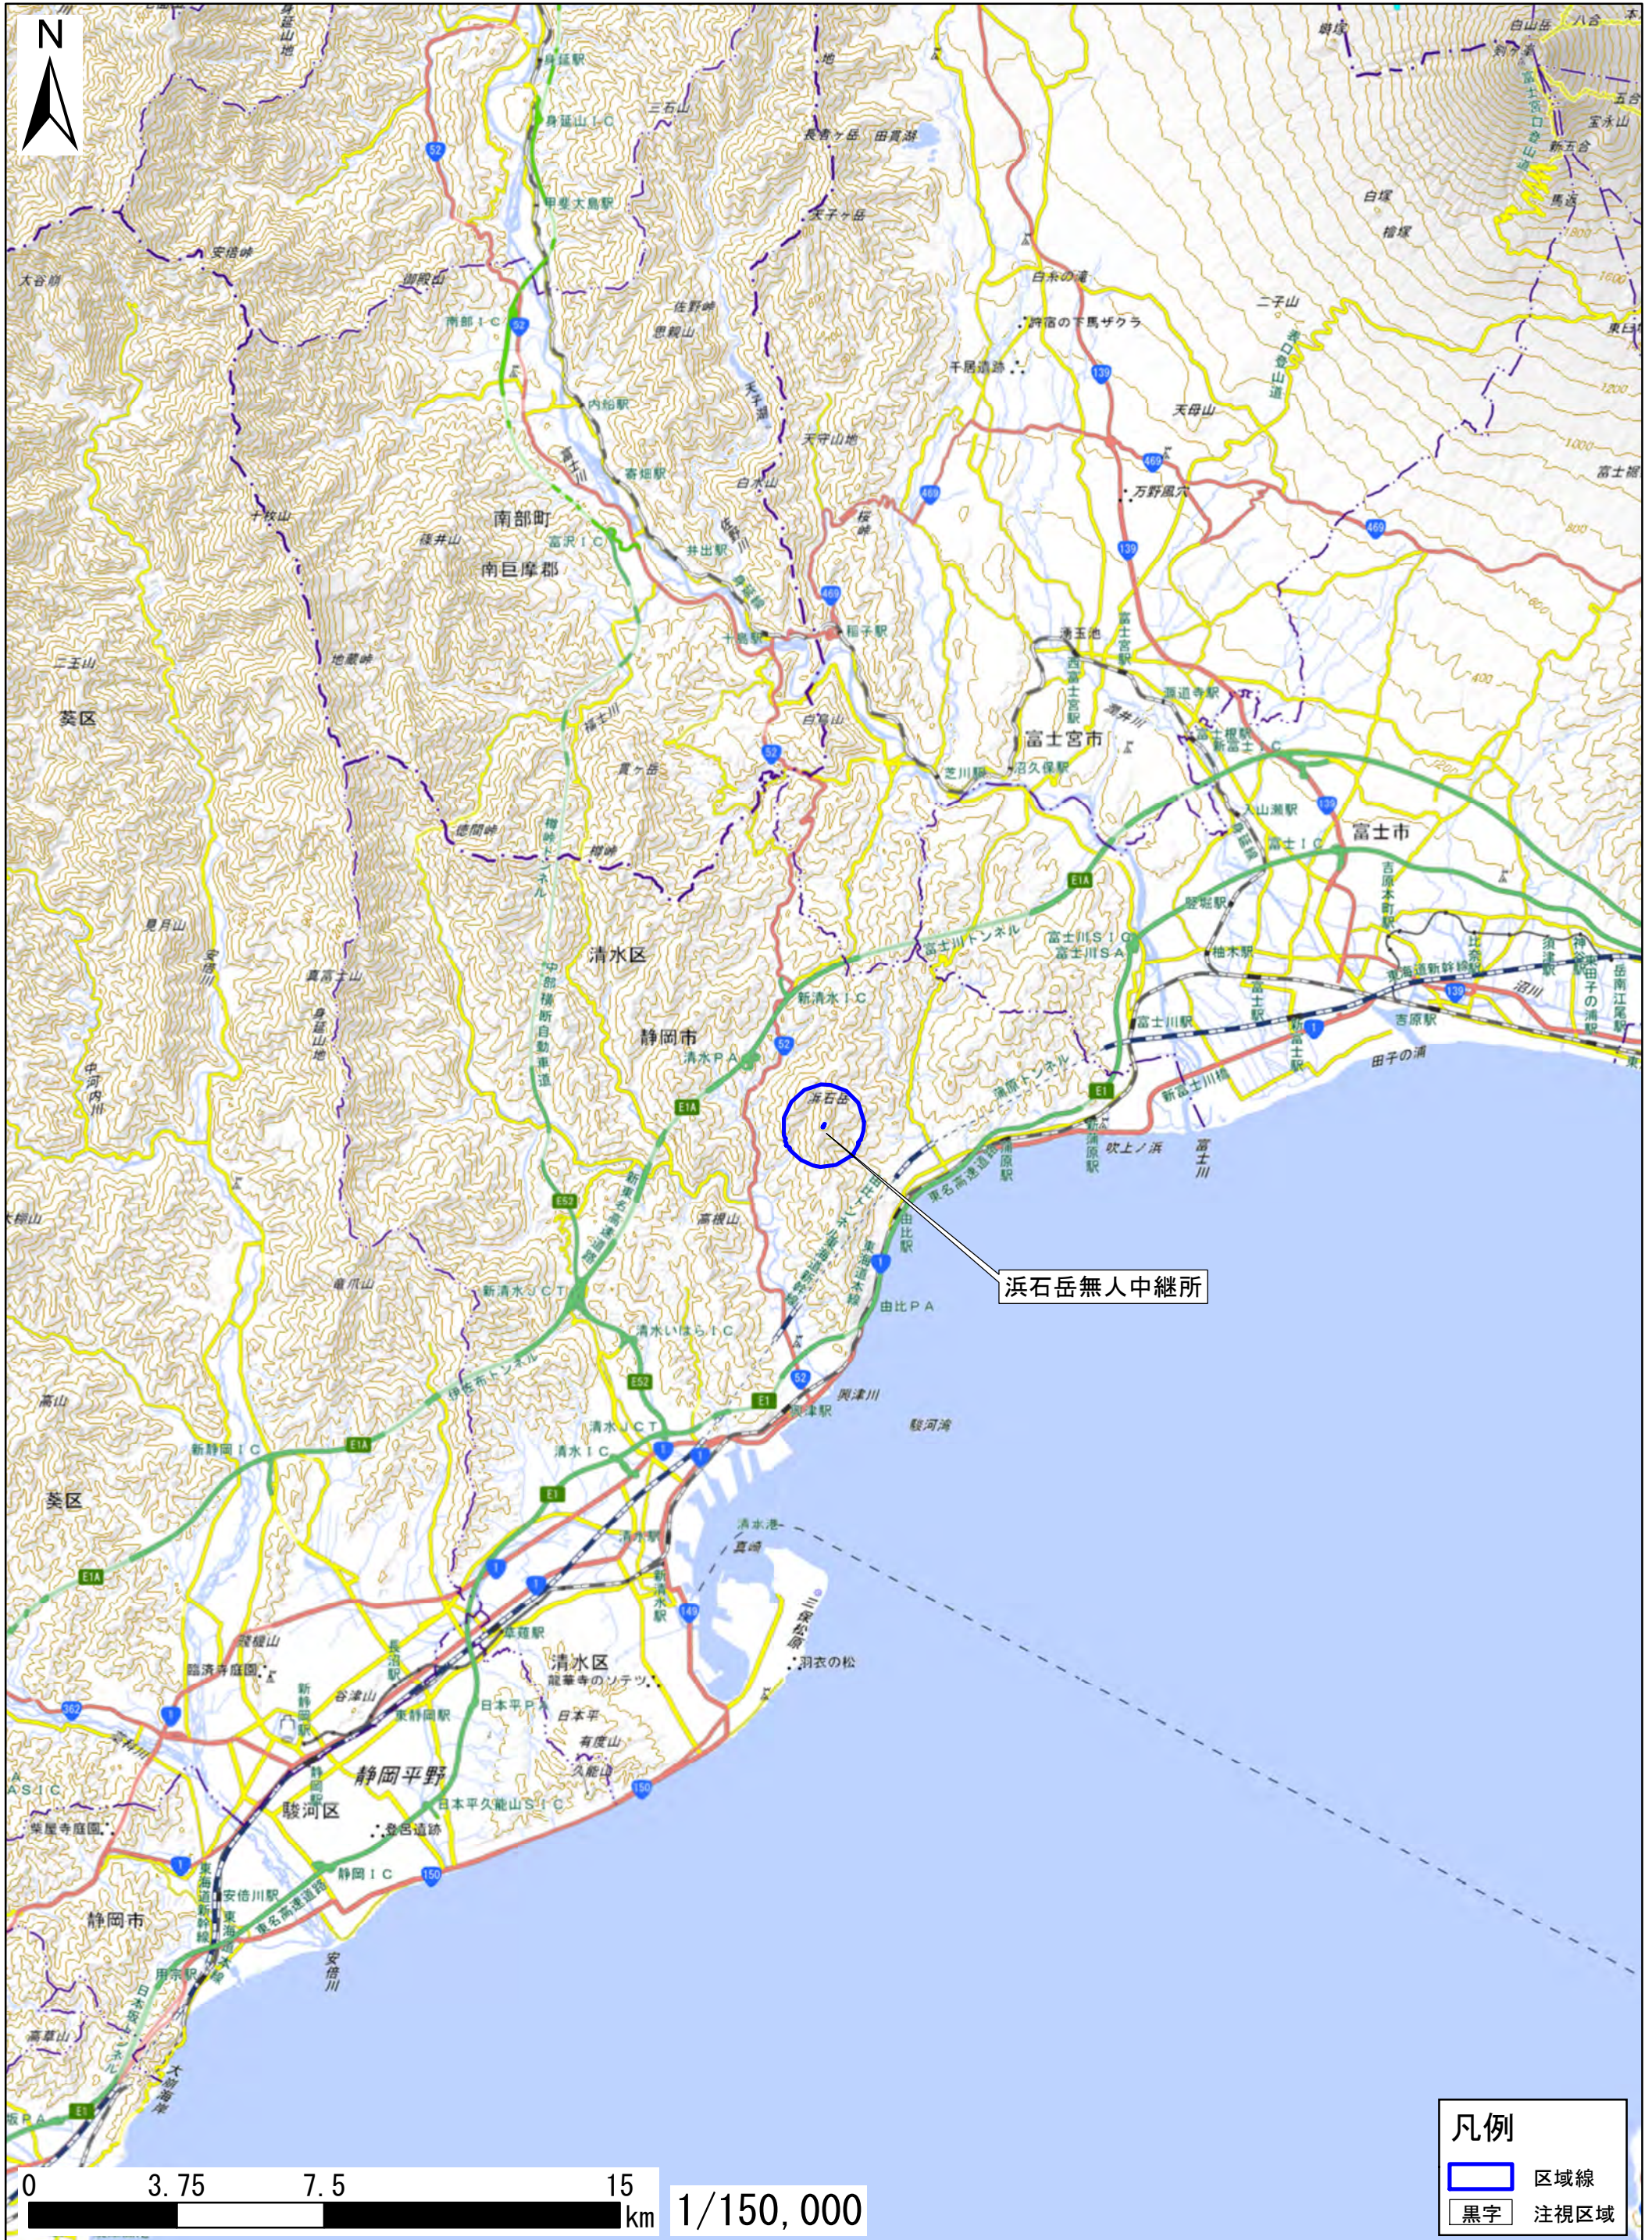

静岡県静岡市

この地図は、地理院地図に区域情報を追記して作成しています。
また、地図上に記載した区域を示す線は、データ作成上の誤差が含まれます。本図は、令和5年12月時点のものです。