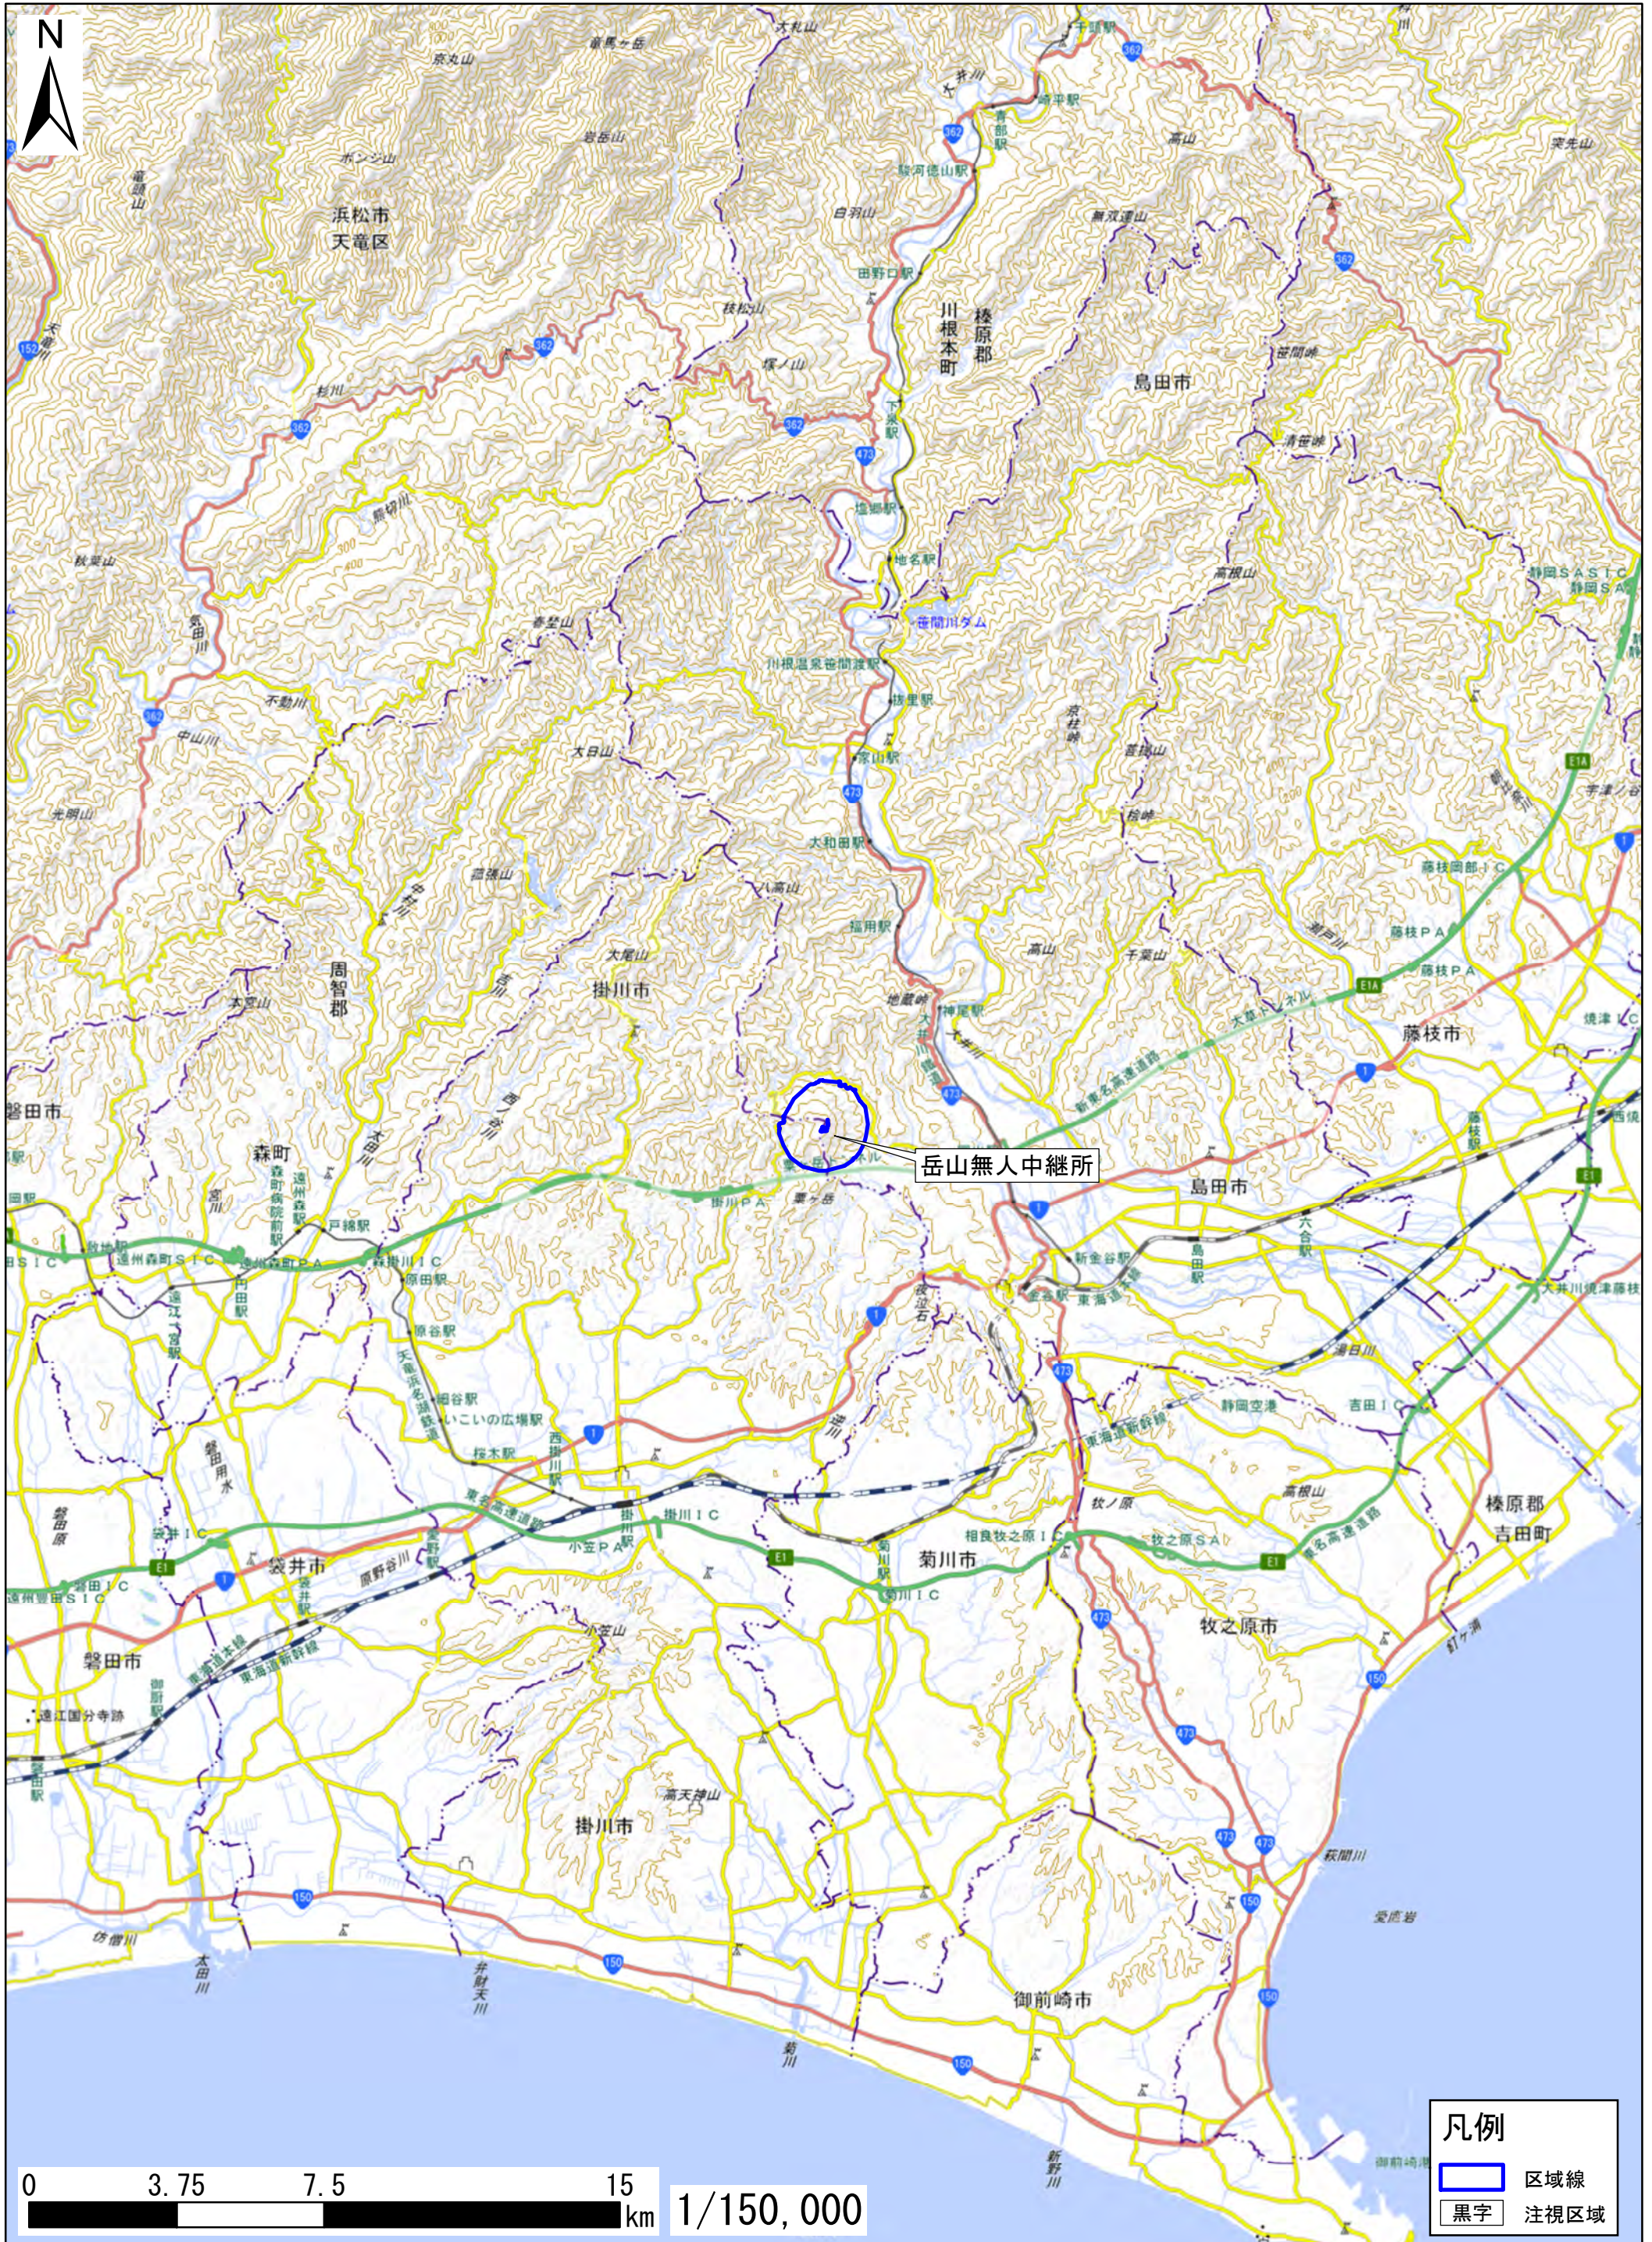

# 静岡県島田市、掛川市

この地図は、地理院地図に区域情報を追記して作成しています。  
また、地図上に記載した区域を示す線は、データ作成上の誤差が含まれます。本図は、令和5年12月時点のものです。