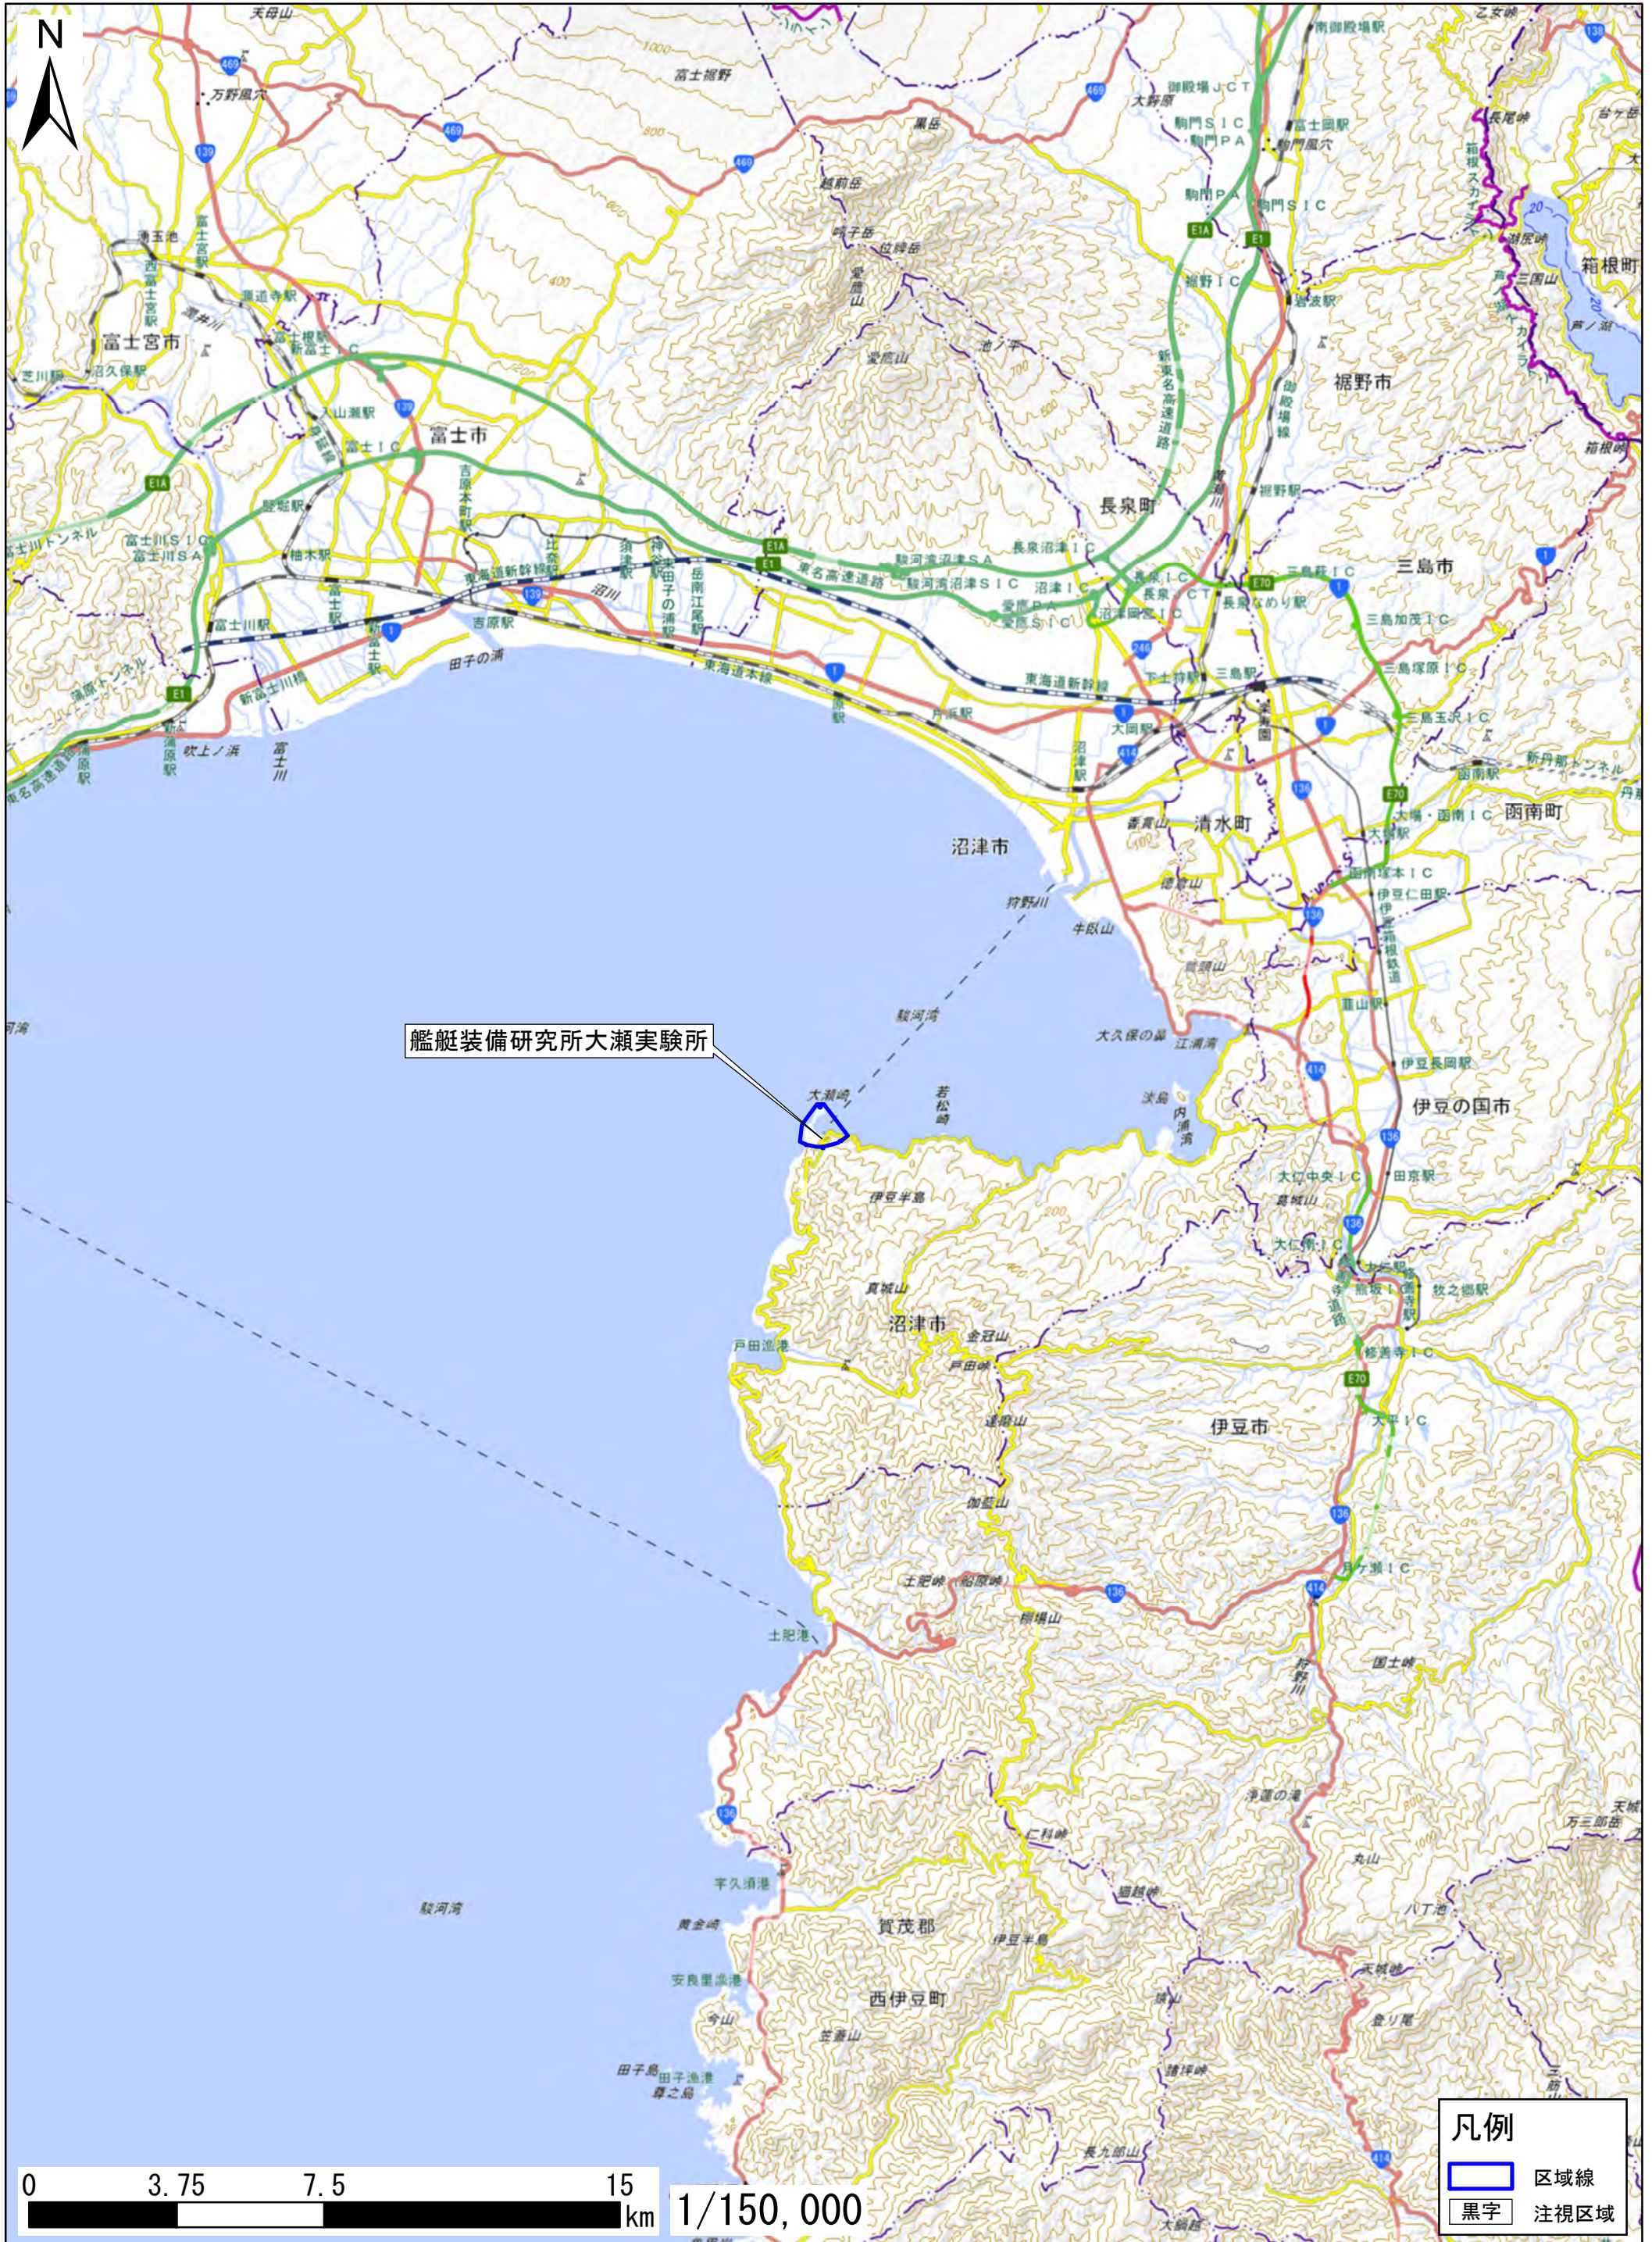

静岡県沼津市

この地図は、地理院地図に区域情報を追記して作成しています。
また、地図上に記載した区域を示す線は、データ作成上の誤差が含まれます。本図は、令和5年12月時点のものです。