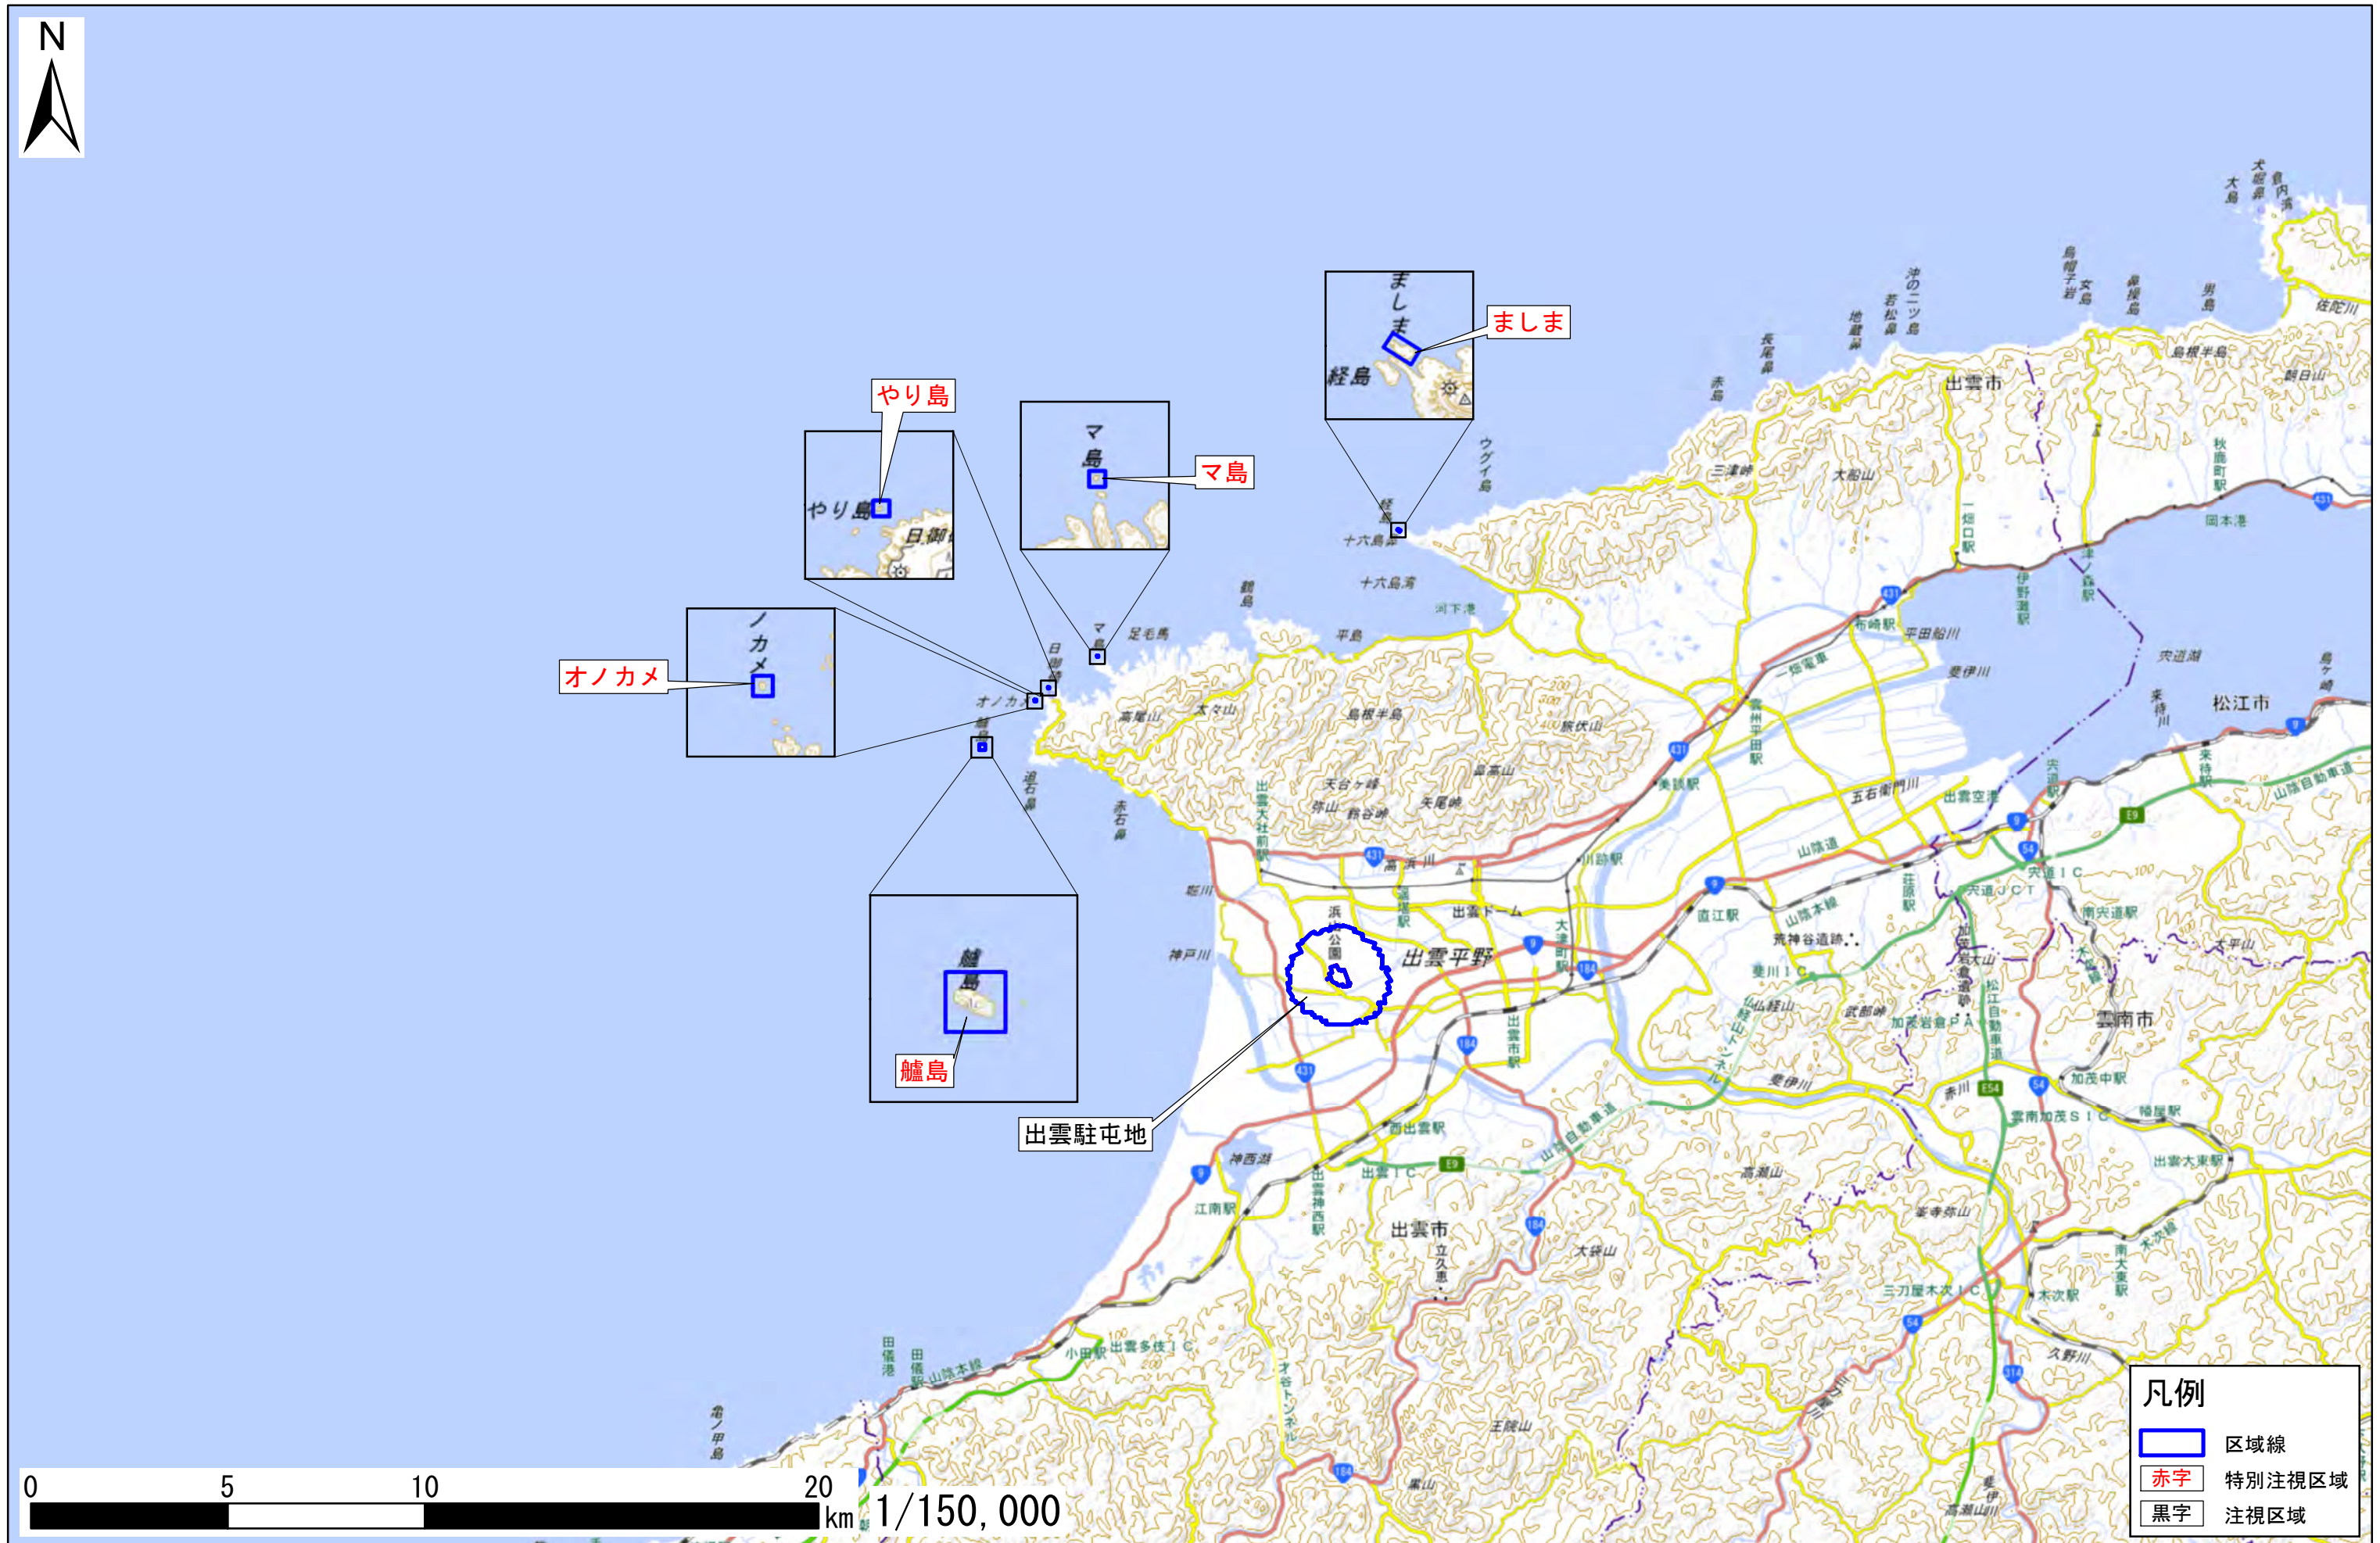

# 島根県出雲市

この地図は、地理院地図に区域情報を追記して作成しています。  
また、地図上に記載した区域を示す線は、データ作成上の誤差が含まれます。本図は、令和4年9月時点のものです。