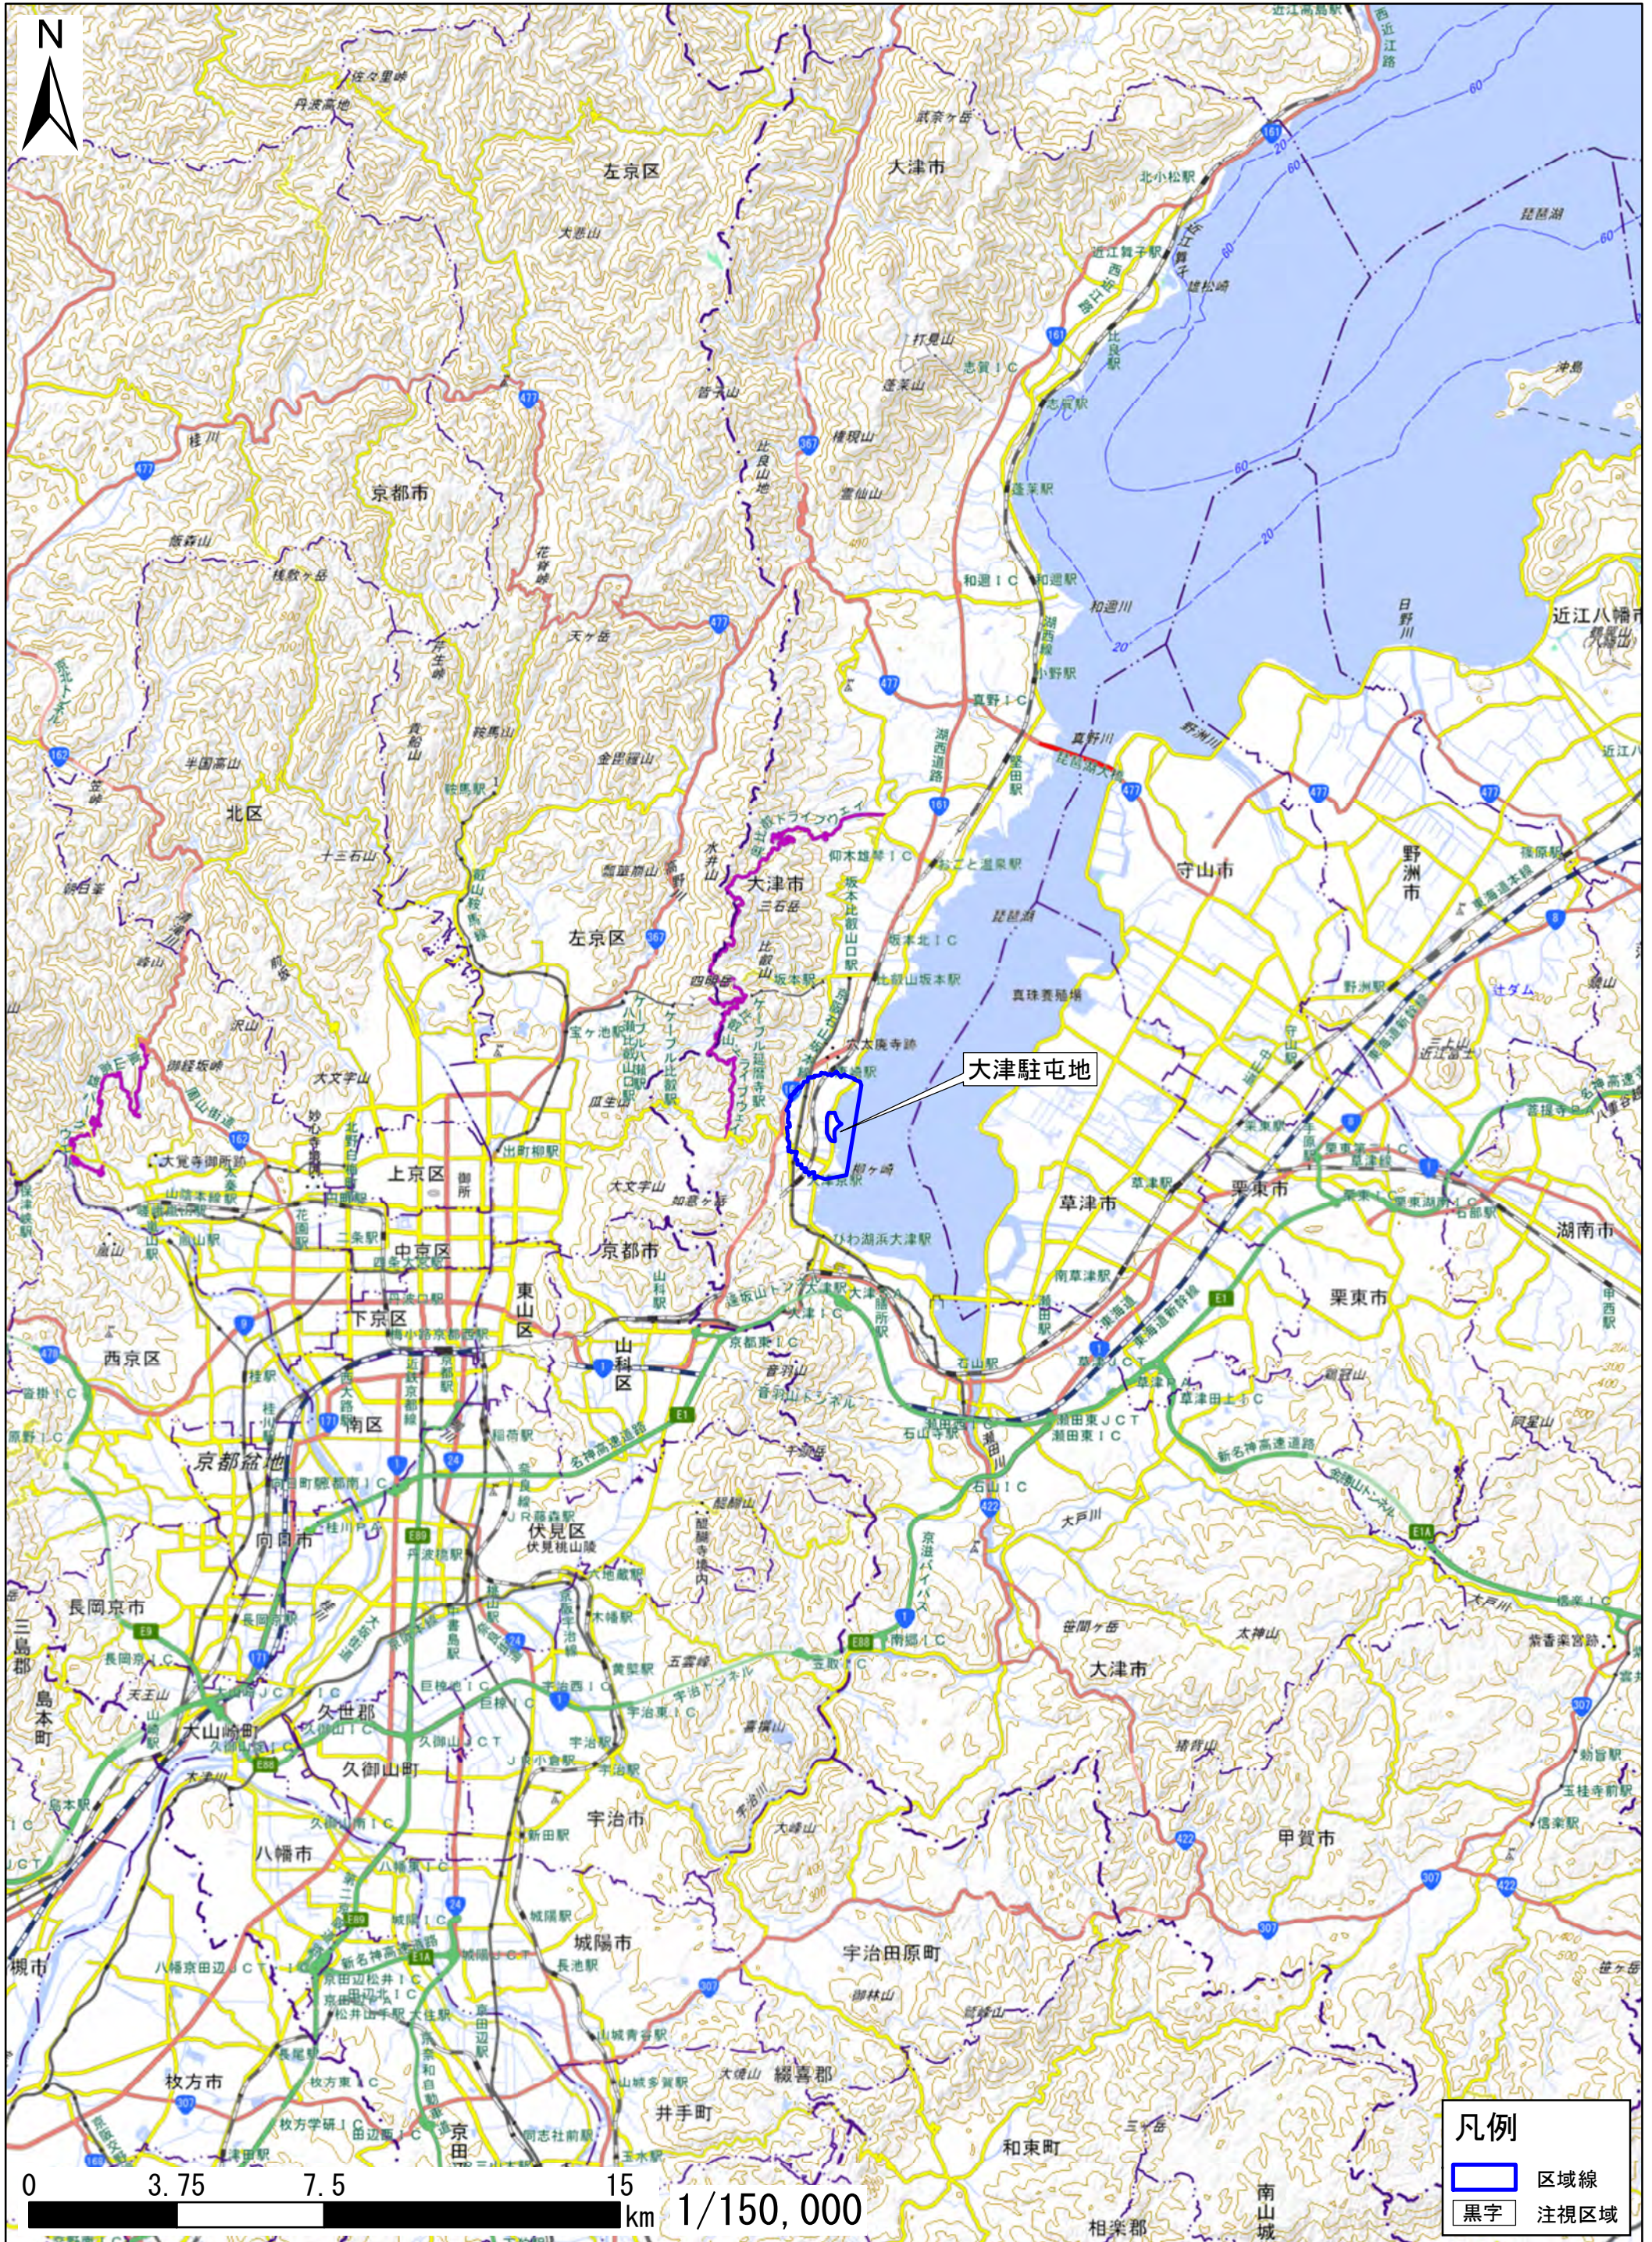

滋賀県大津市

この地図は、地理院地図に区域情報を追記して作成しています。
また、地図上に記載した区域を示す線は、データ作成上の誤差が含まれます。本図は、令和5年8月時点のものです。