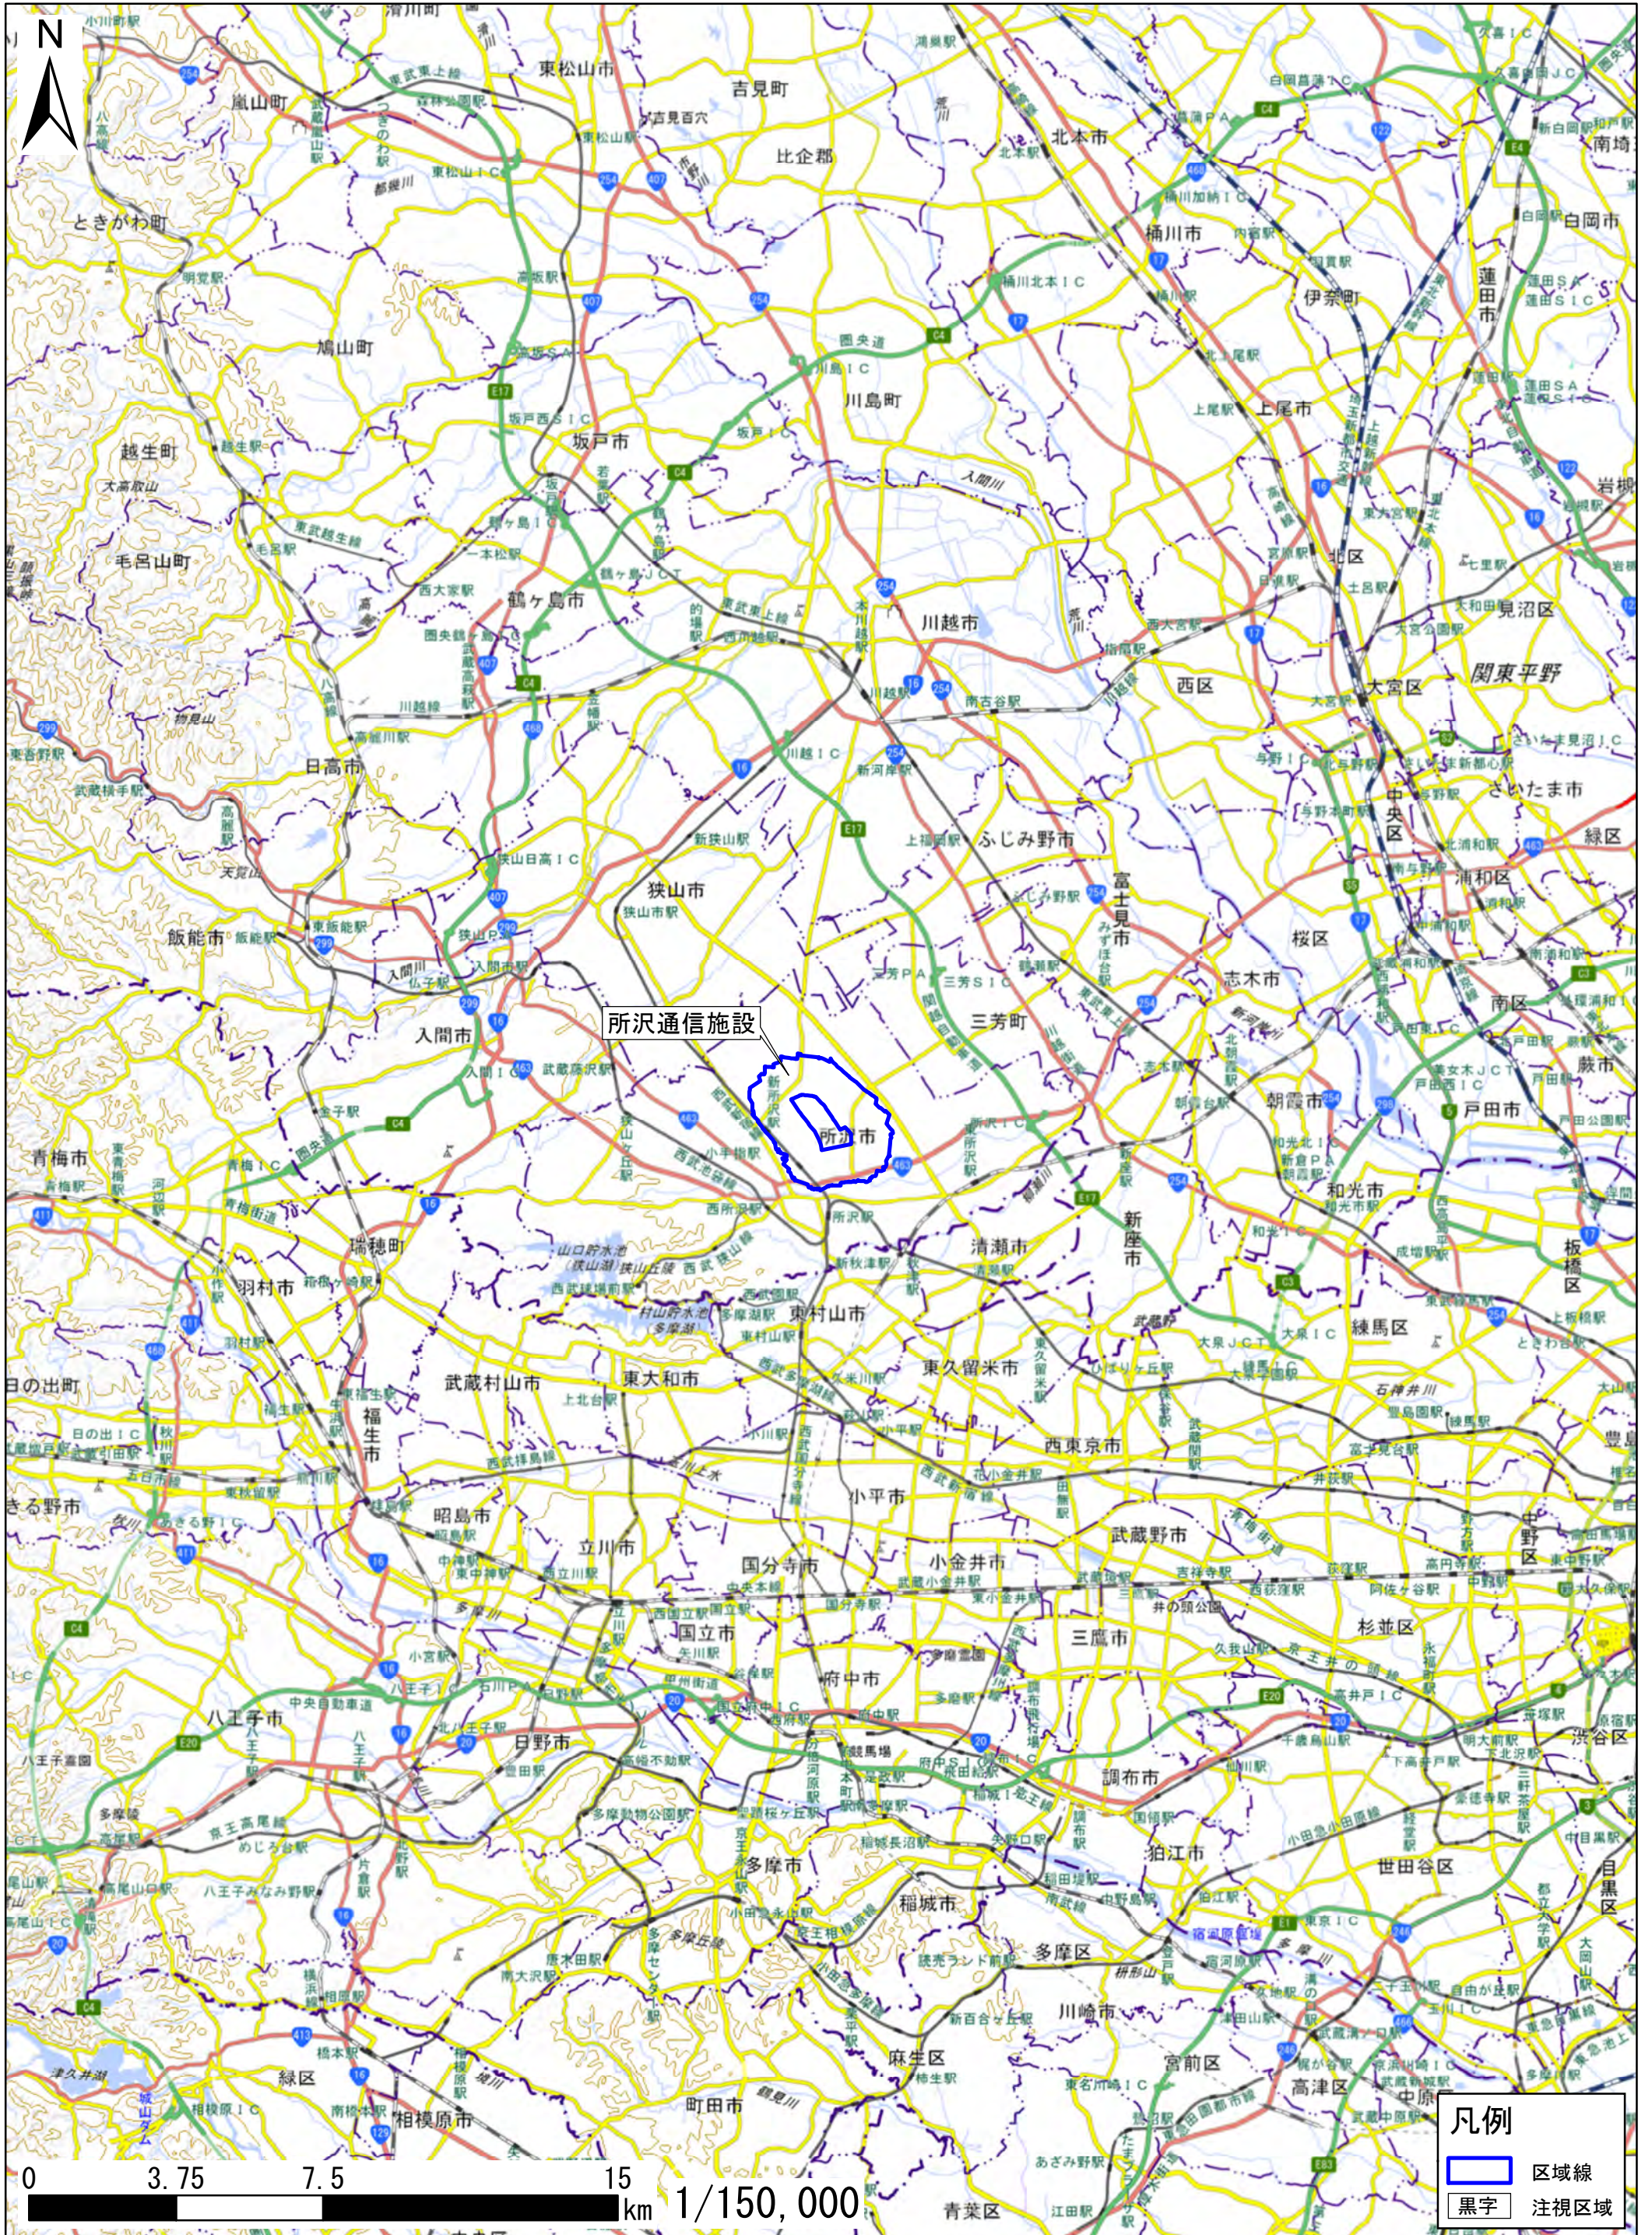

埼玉県所沢市

この地図は、地理院地図に区域情報を追記して作成しています。
また、地図上に記載した区域を示す線は、データ作成上の誤差が含まれます。本図は、令和5年12月時点のものです。