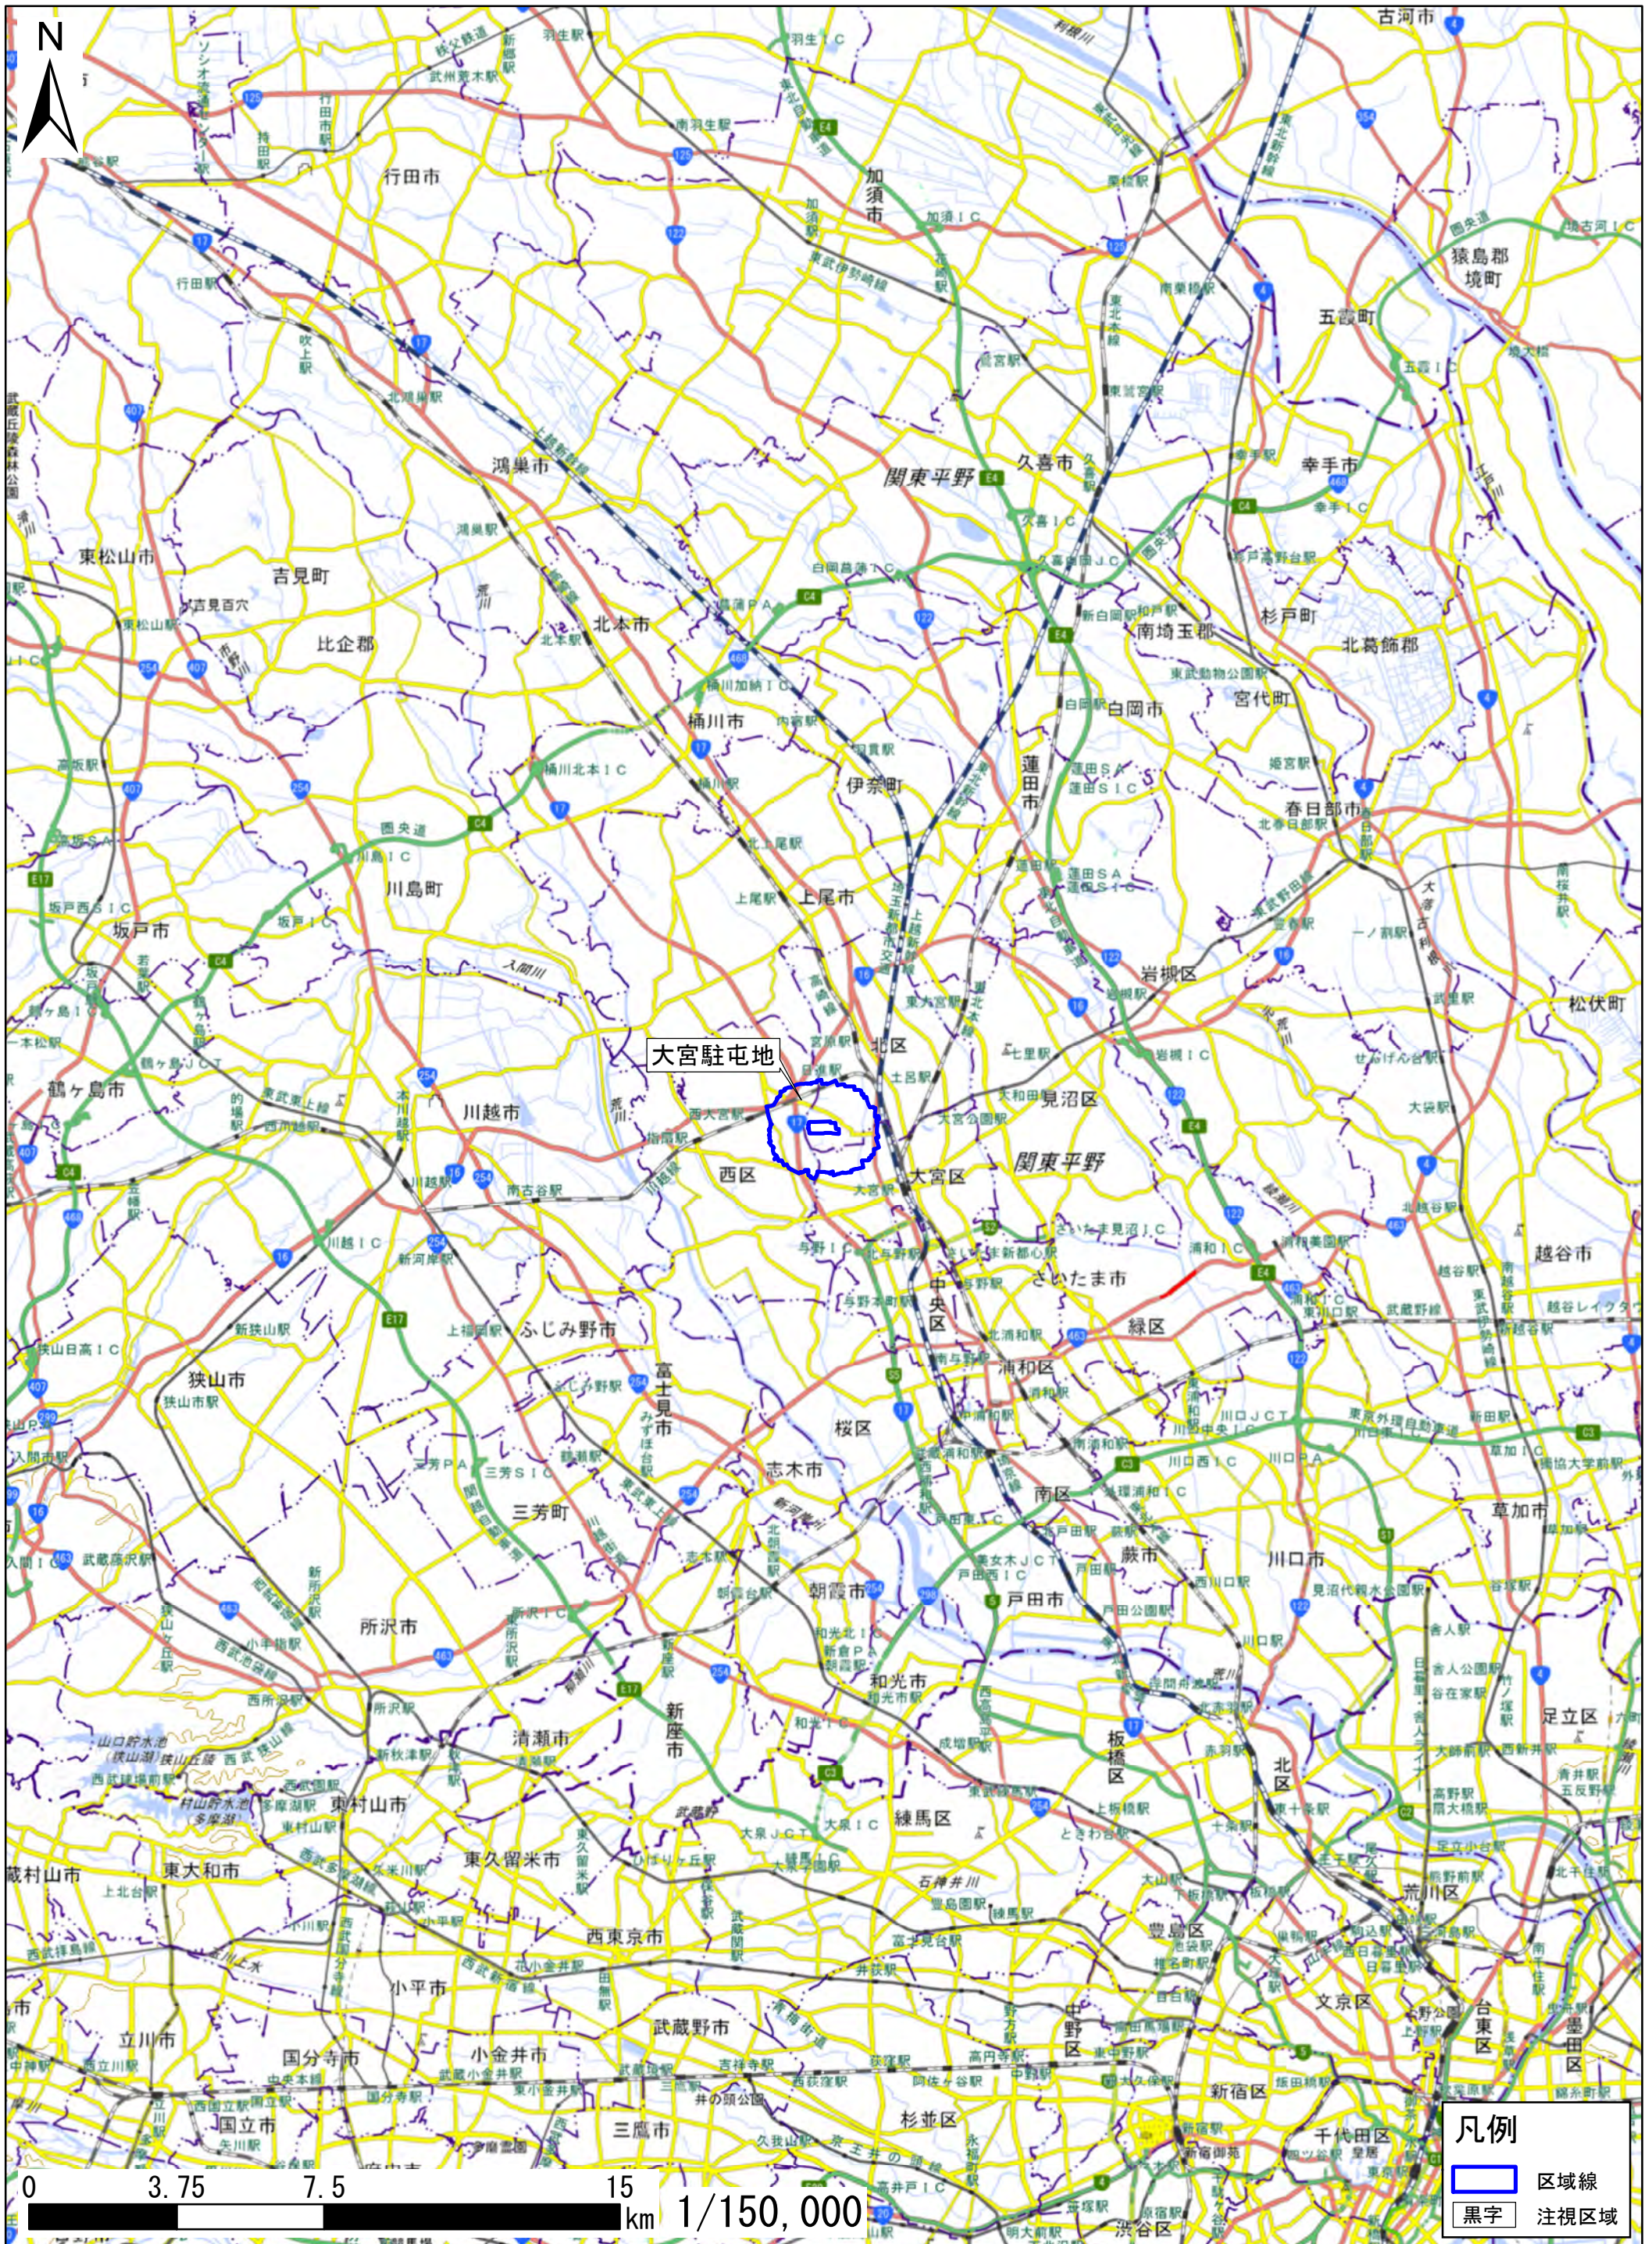

埼玉県さいたま市

この地図は、地理院地図に区域情報を追記して作成しています。
また、地図上に記載した区域を示す線は、データ作成上の誤差が含まれます。本図は、令和5年12月時点のものです。