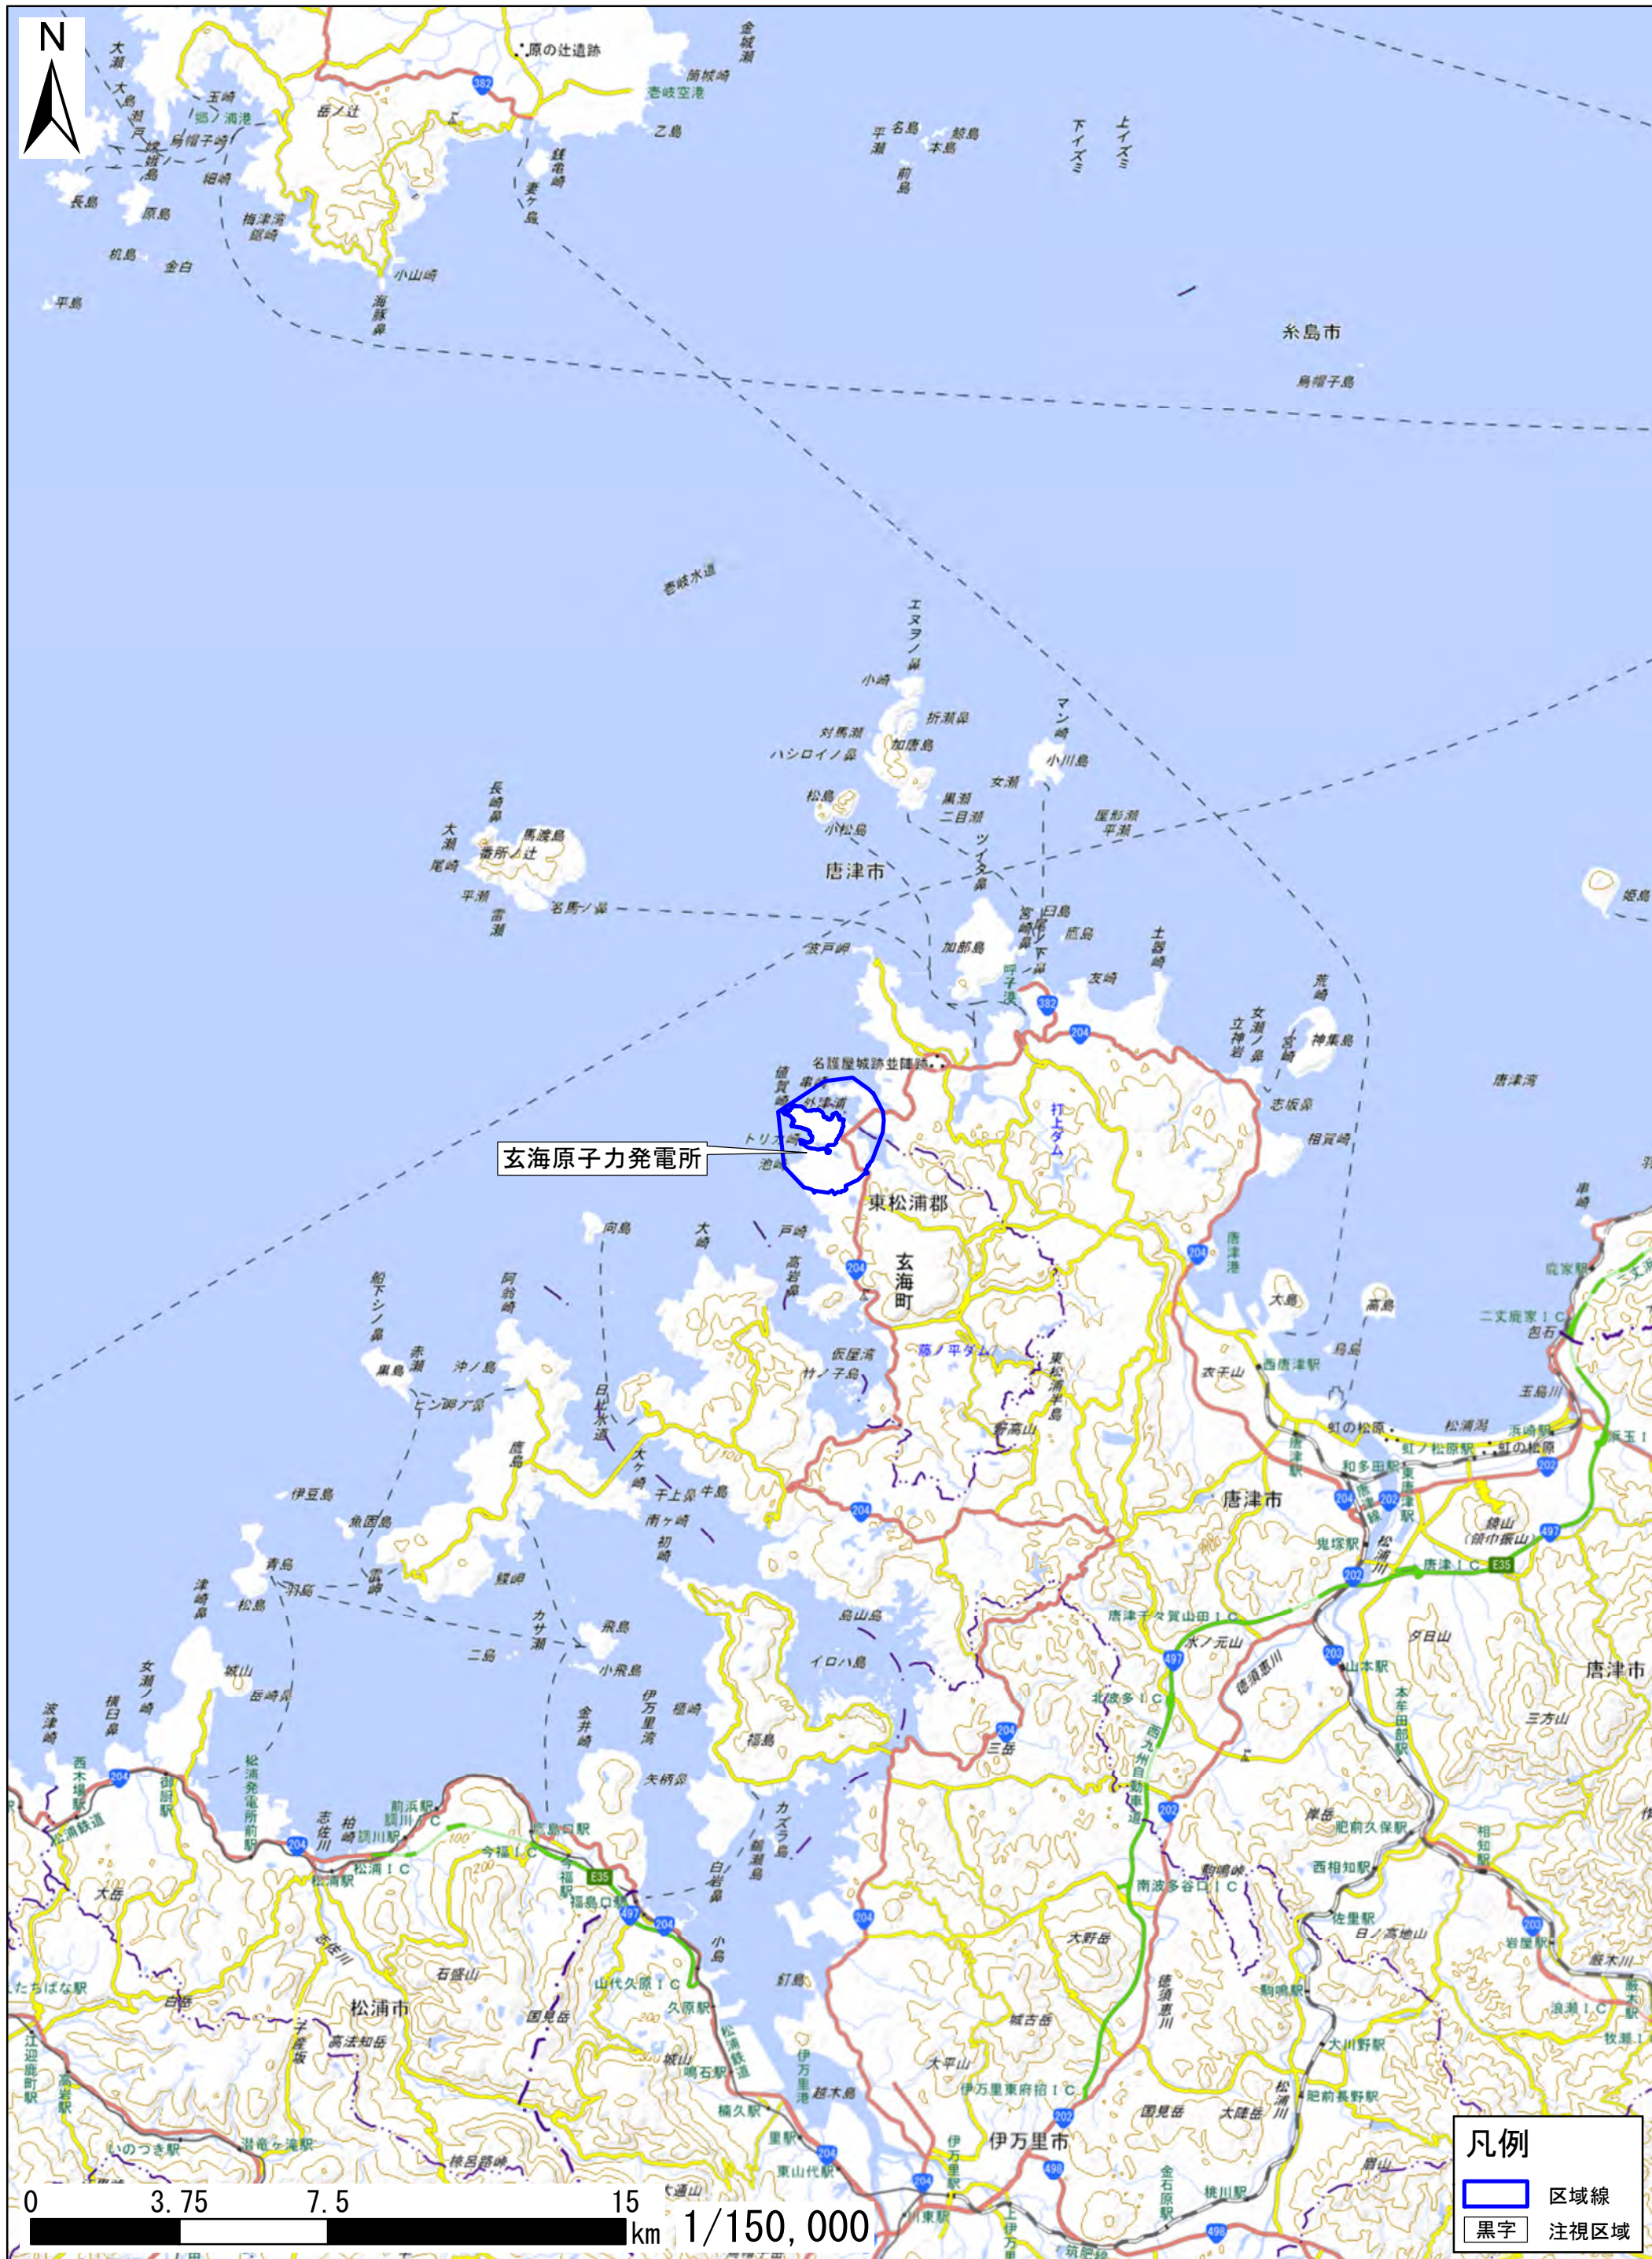

# 佐賀県唐津市、東松浦郡玄海町

玄海原子力発電所

**凡例**

- 区域線
- 黒字 注視区域

この地図は、地理院地図に区域情報を追記して作成しています。  
また、地図上に記載した区域を示す線は、データ作成上の誤差が含まれます。本図は、令和5年8月時点のものです。