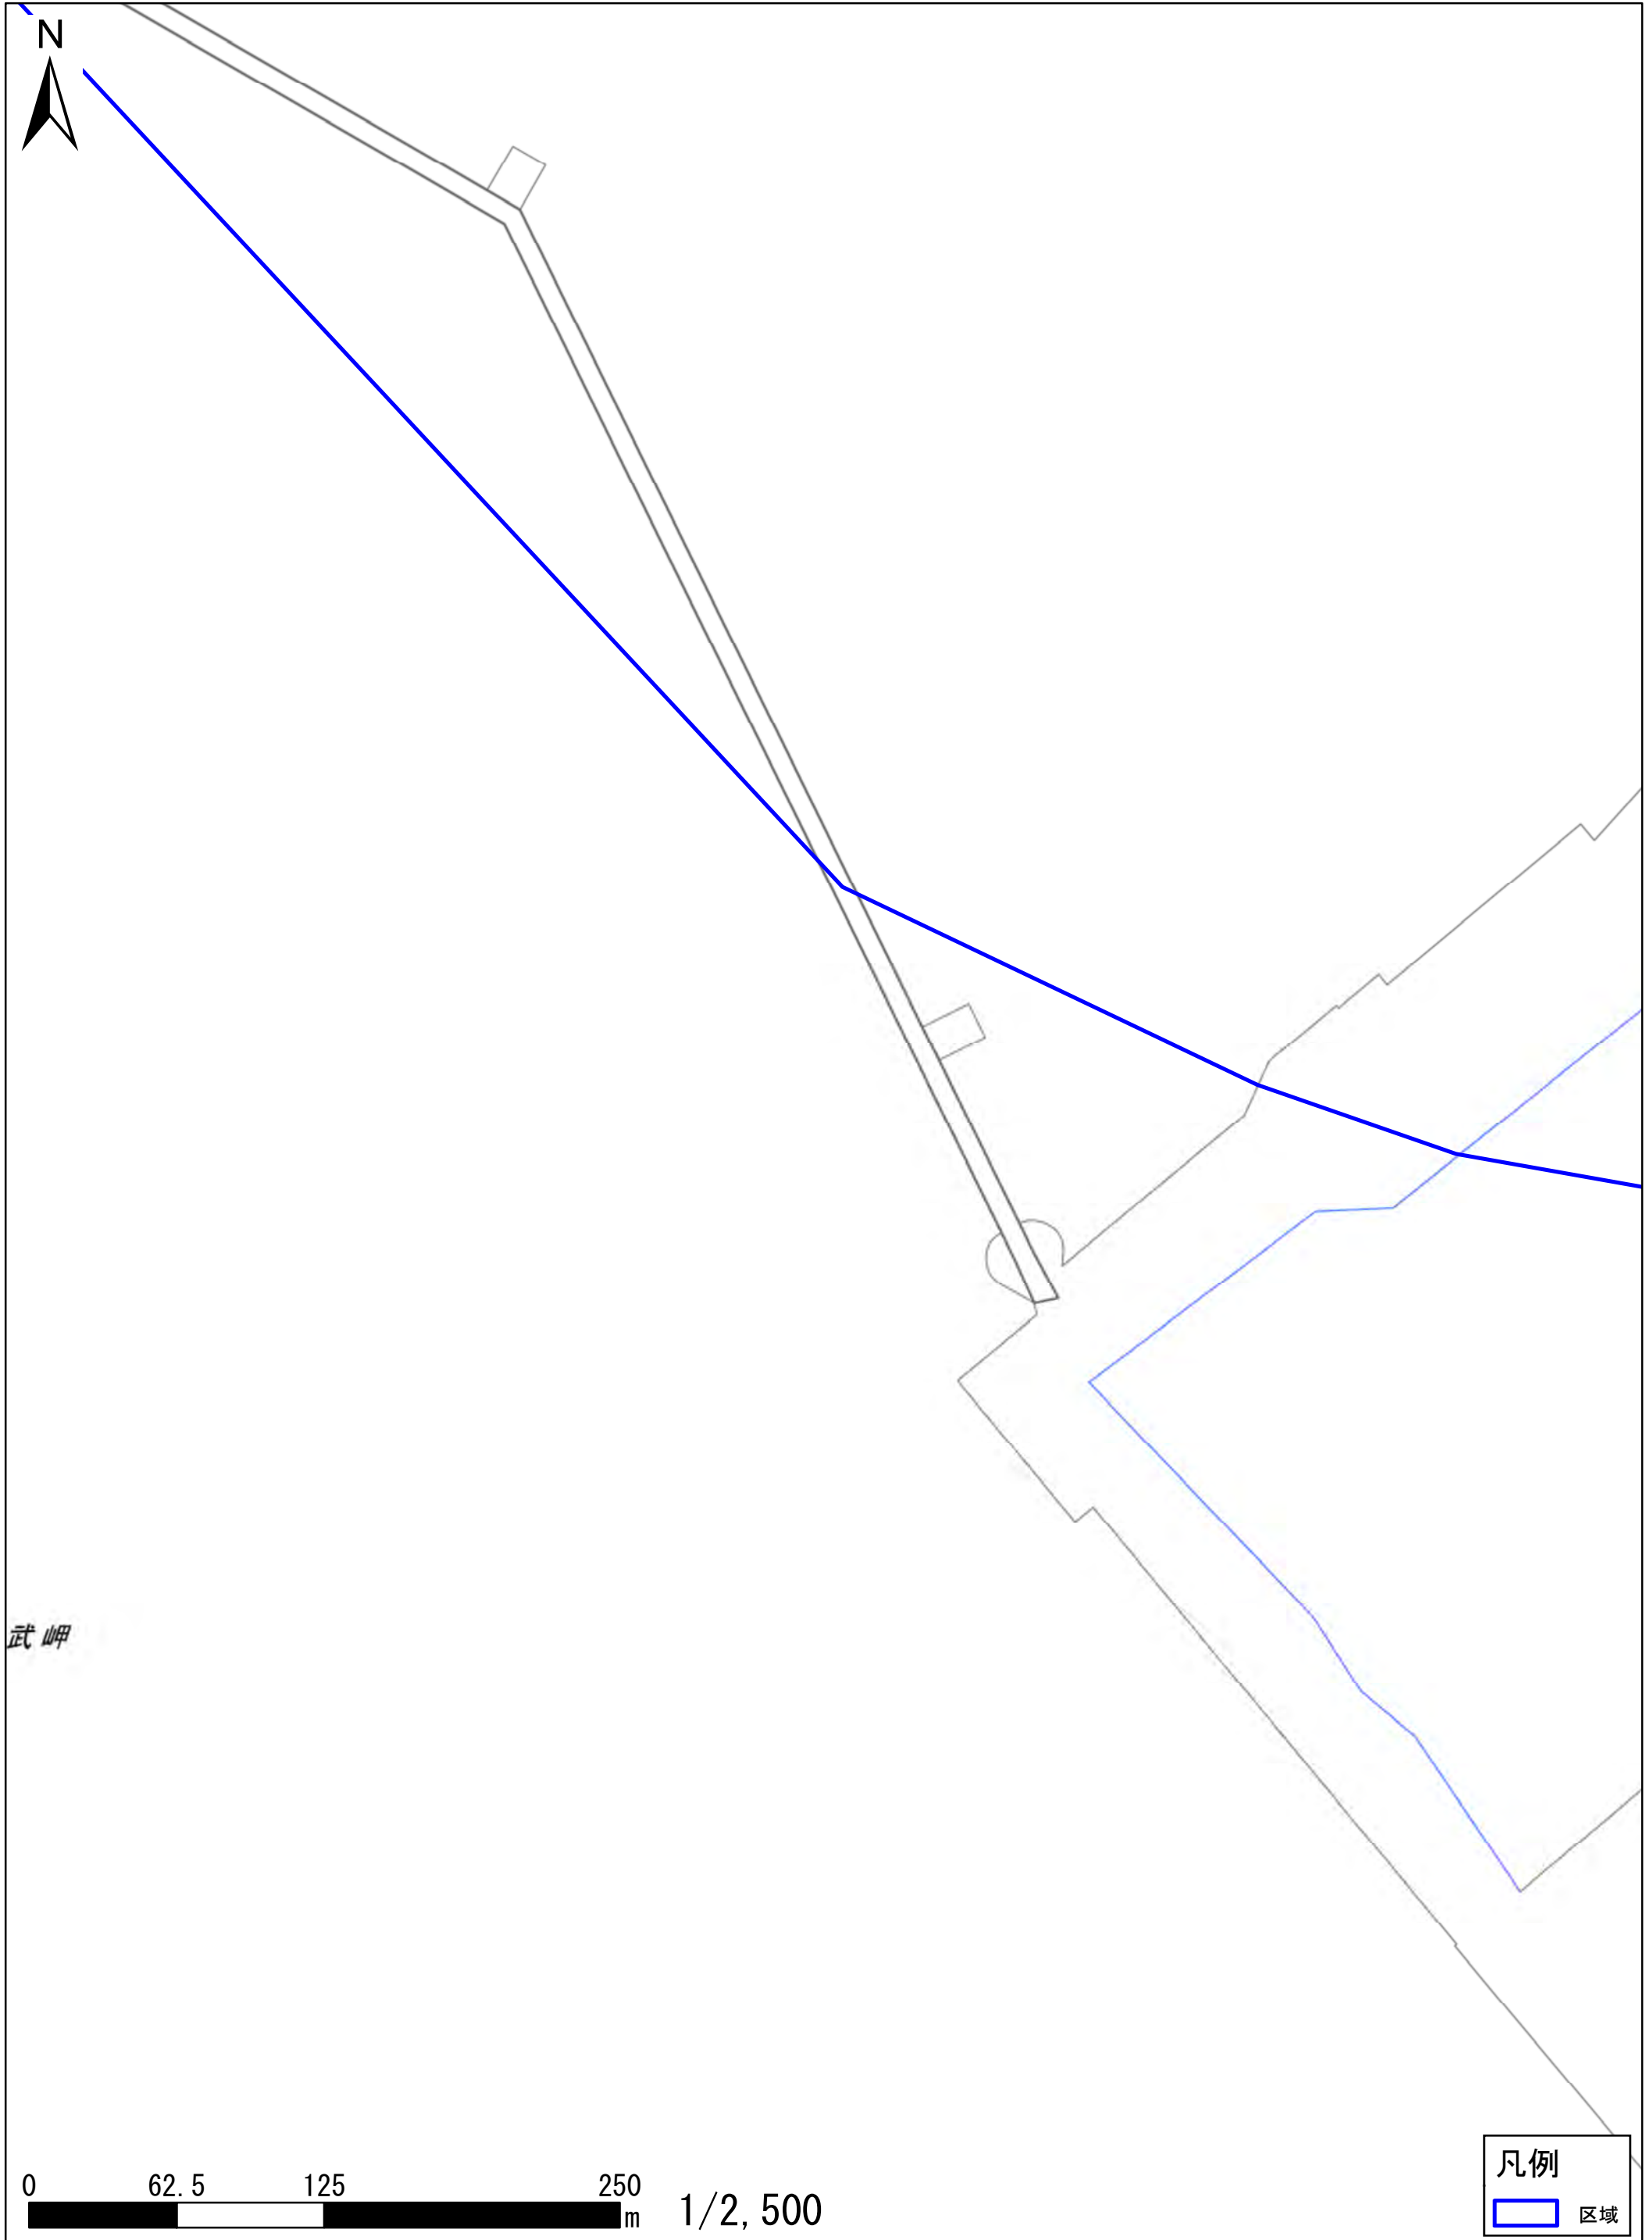

拡大図10

武岬

この地図は、地理院地図に区域情報を追記して作成しています。国土地理院発行2万5千分1地形図相当の誤差を有しております。また、地図上に記載した区域を示す線は、データ作成上の誤差が含まれます。本図は、令和5年12月時点のものです。