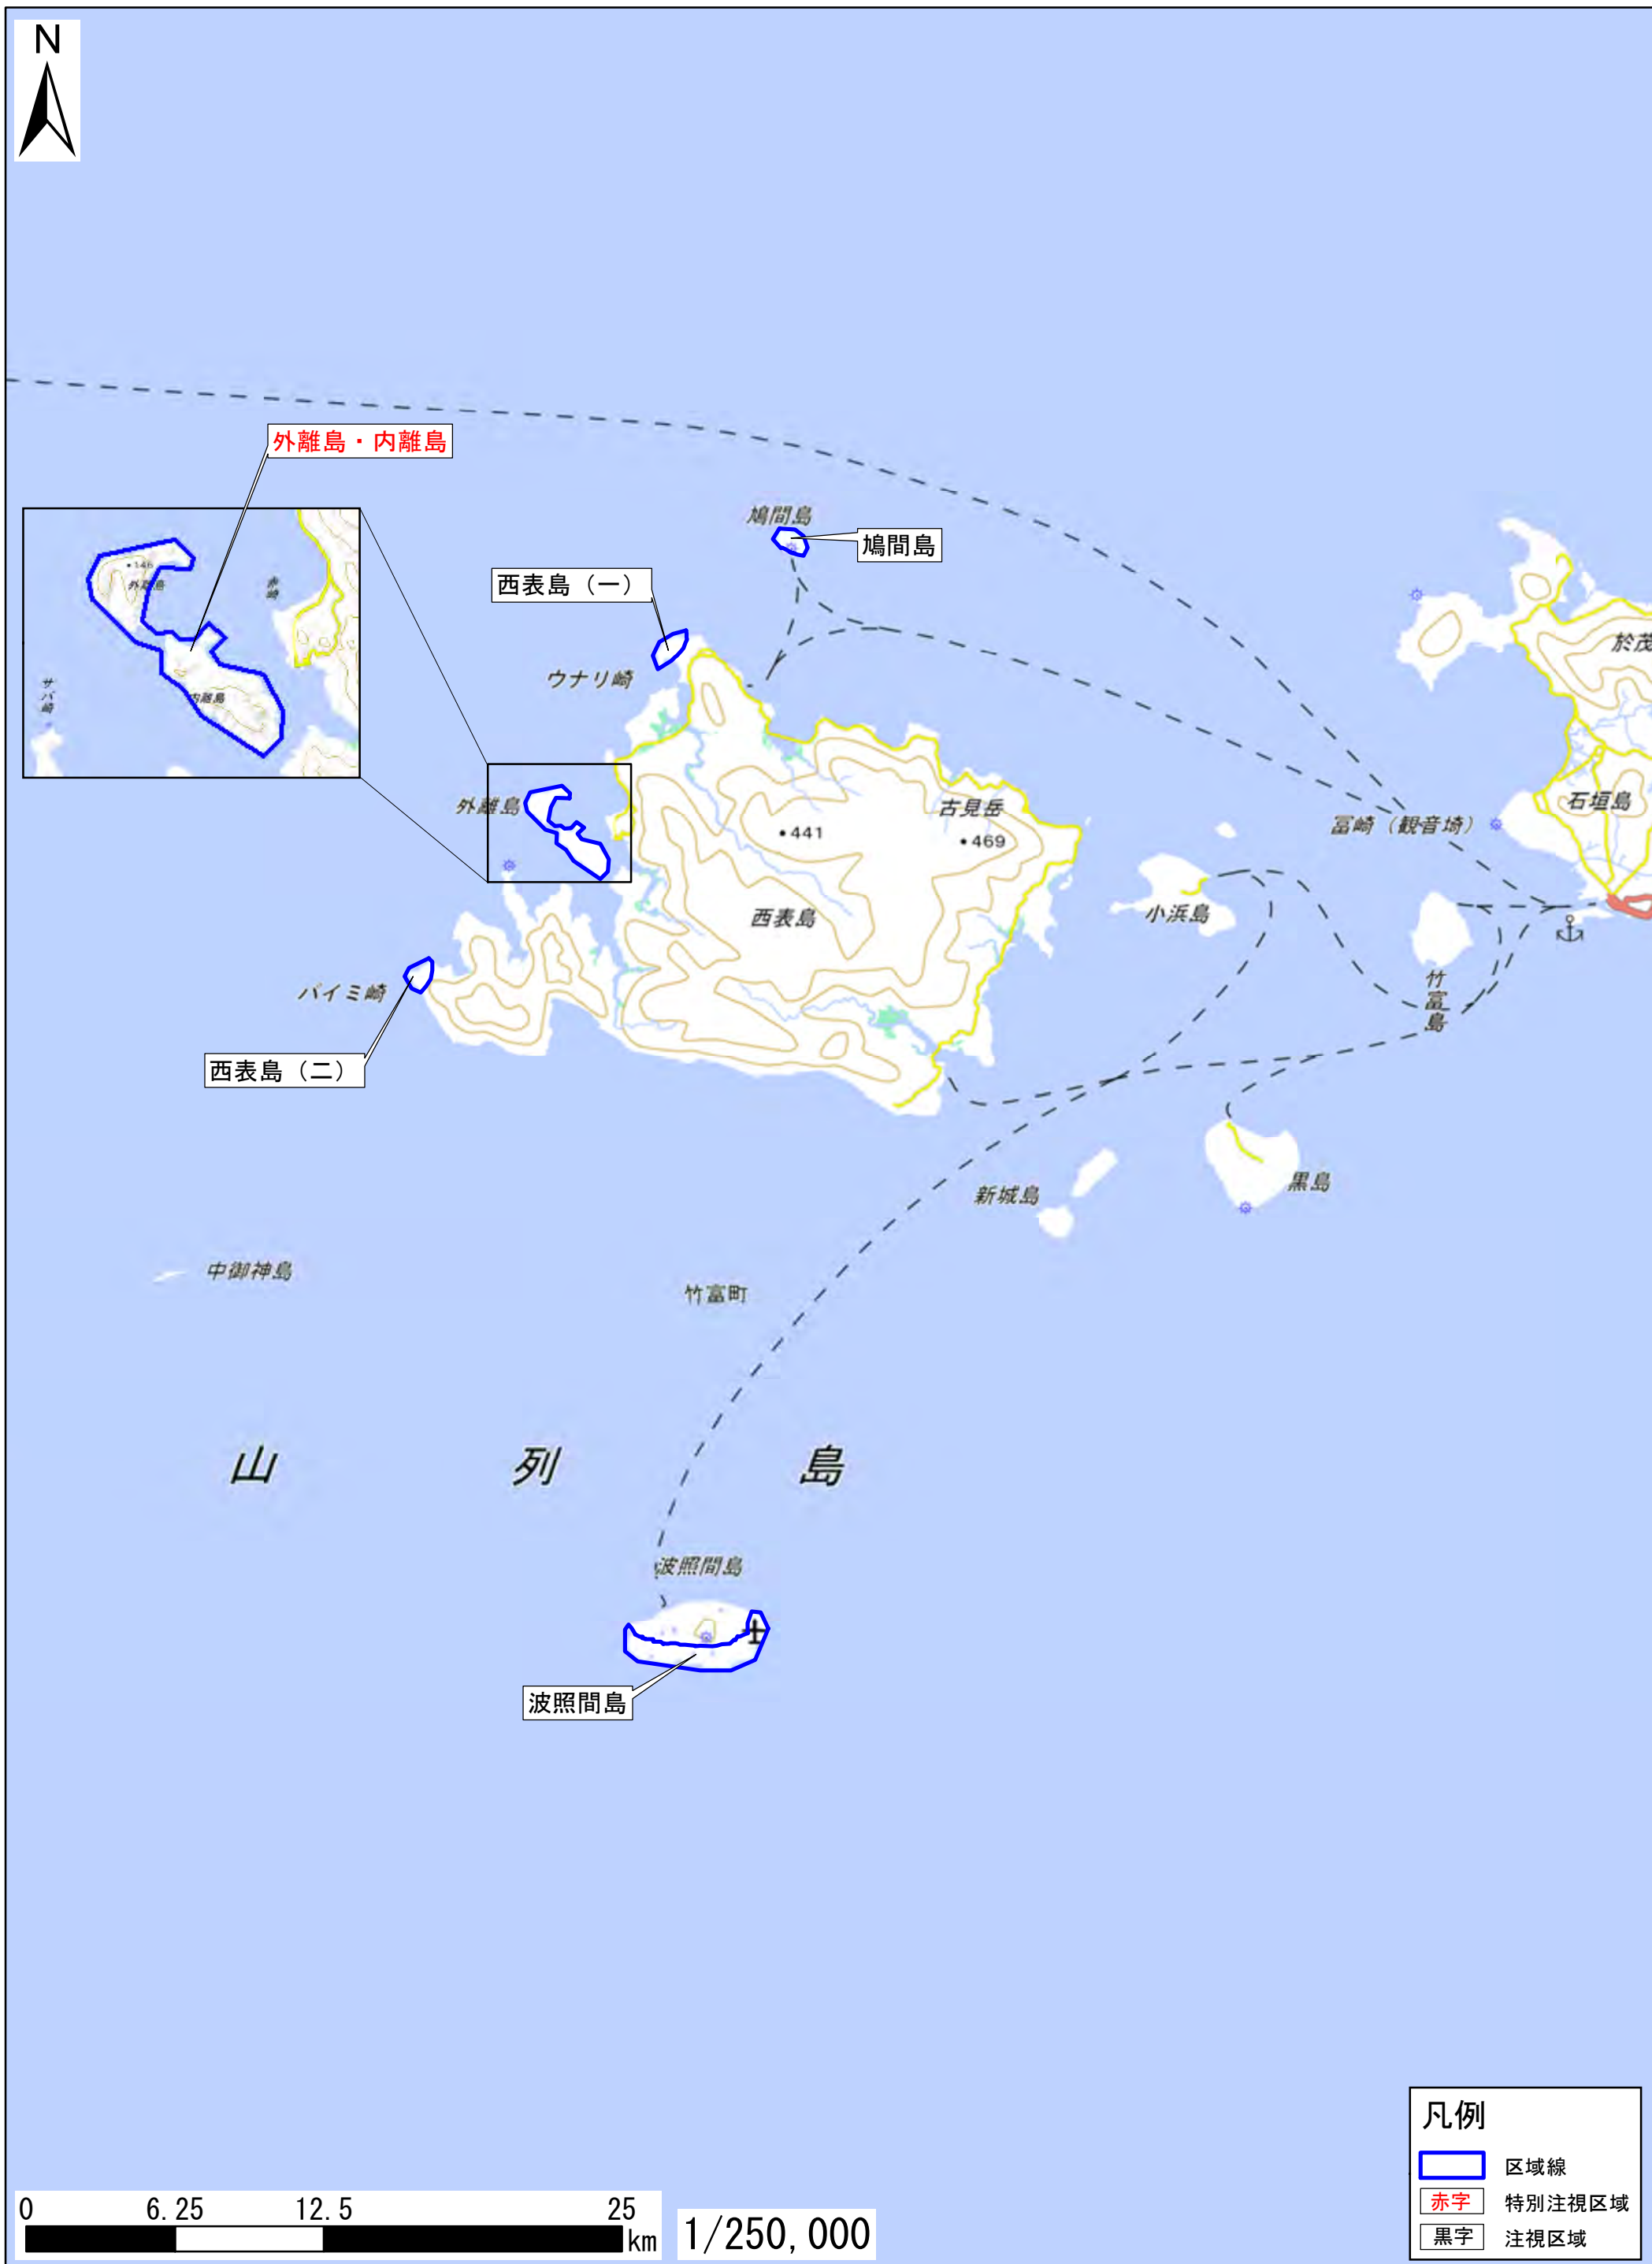

# 沖縄県八重山郡竹富町

この地図は、地理院地図に区域情報を追記して作成しています。  
また、地図上に記載した区域を示す線は、データ作成上の誤差が含まれます。本図は、令和5年4月時点のものです。