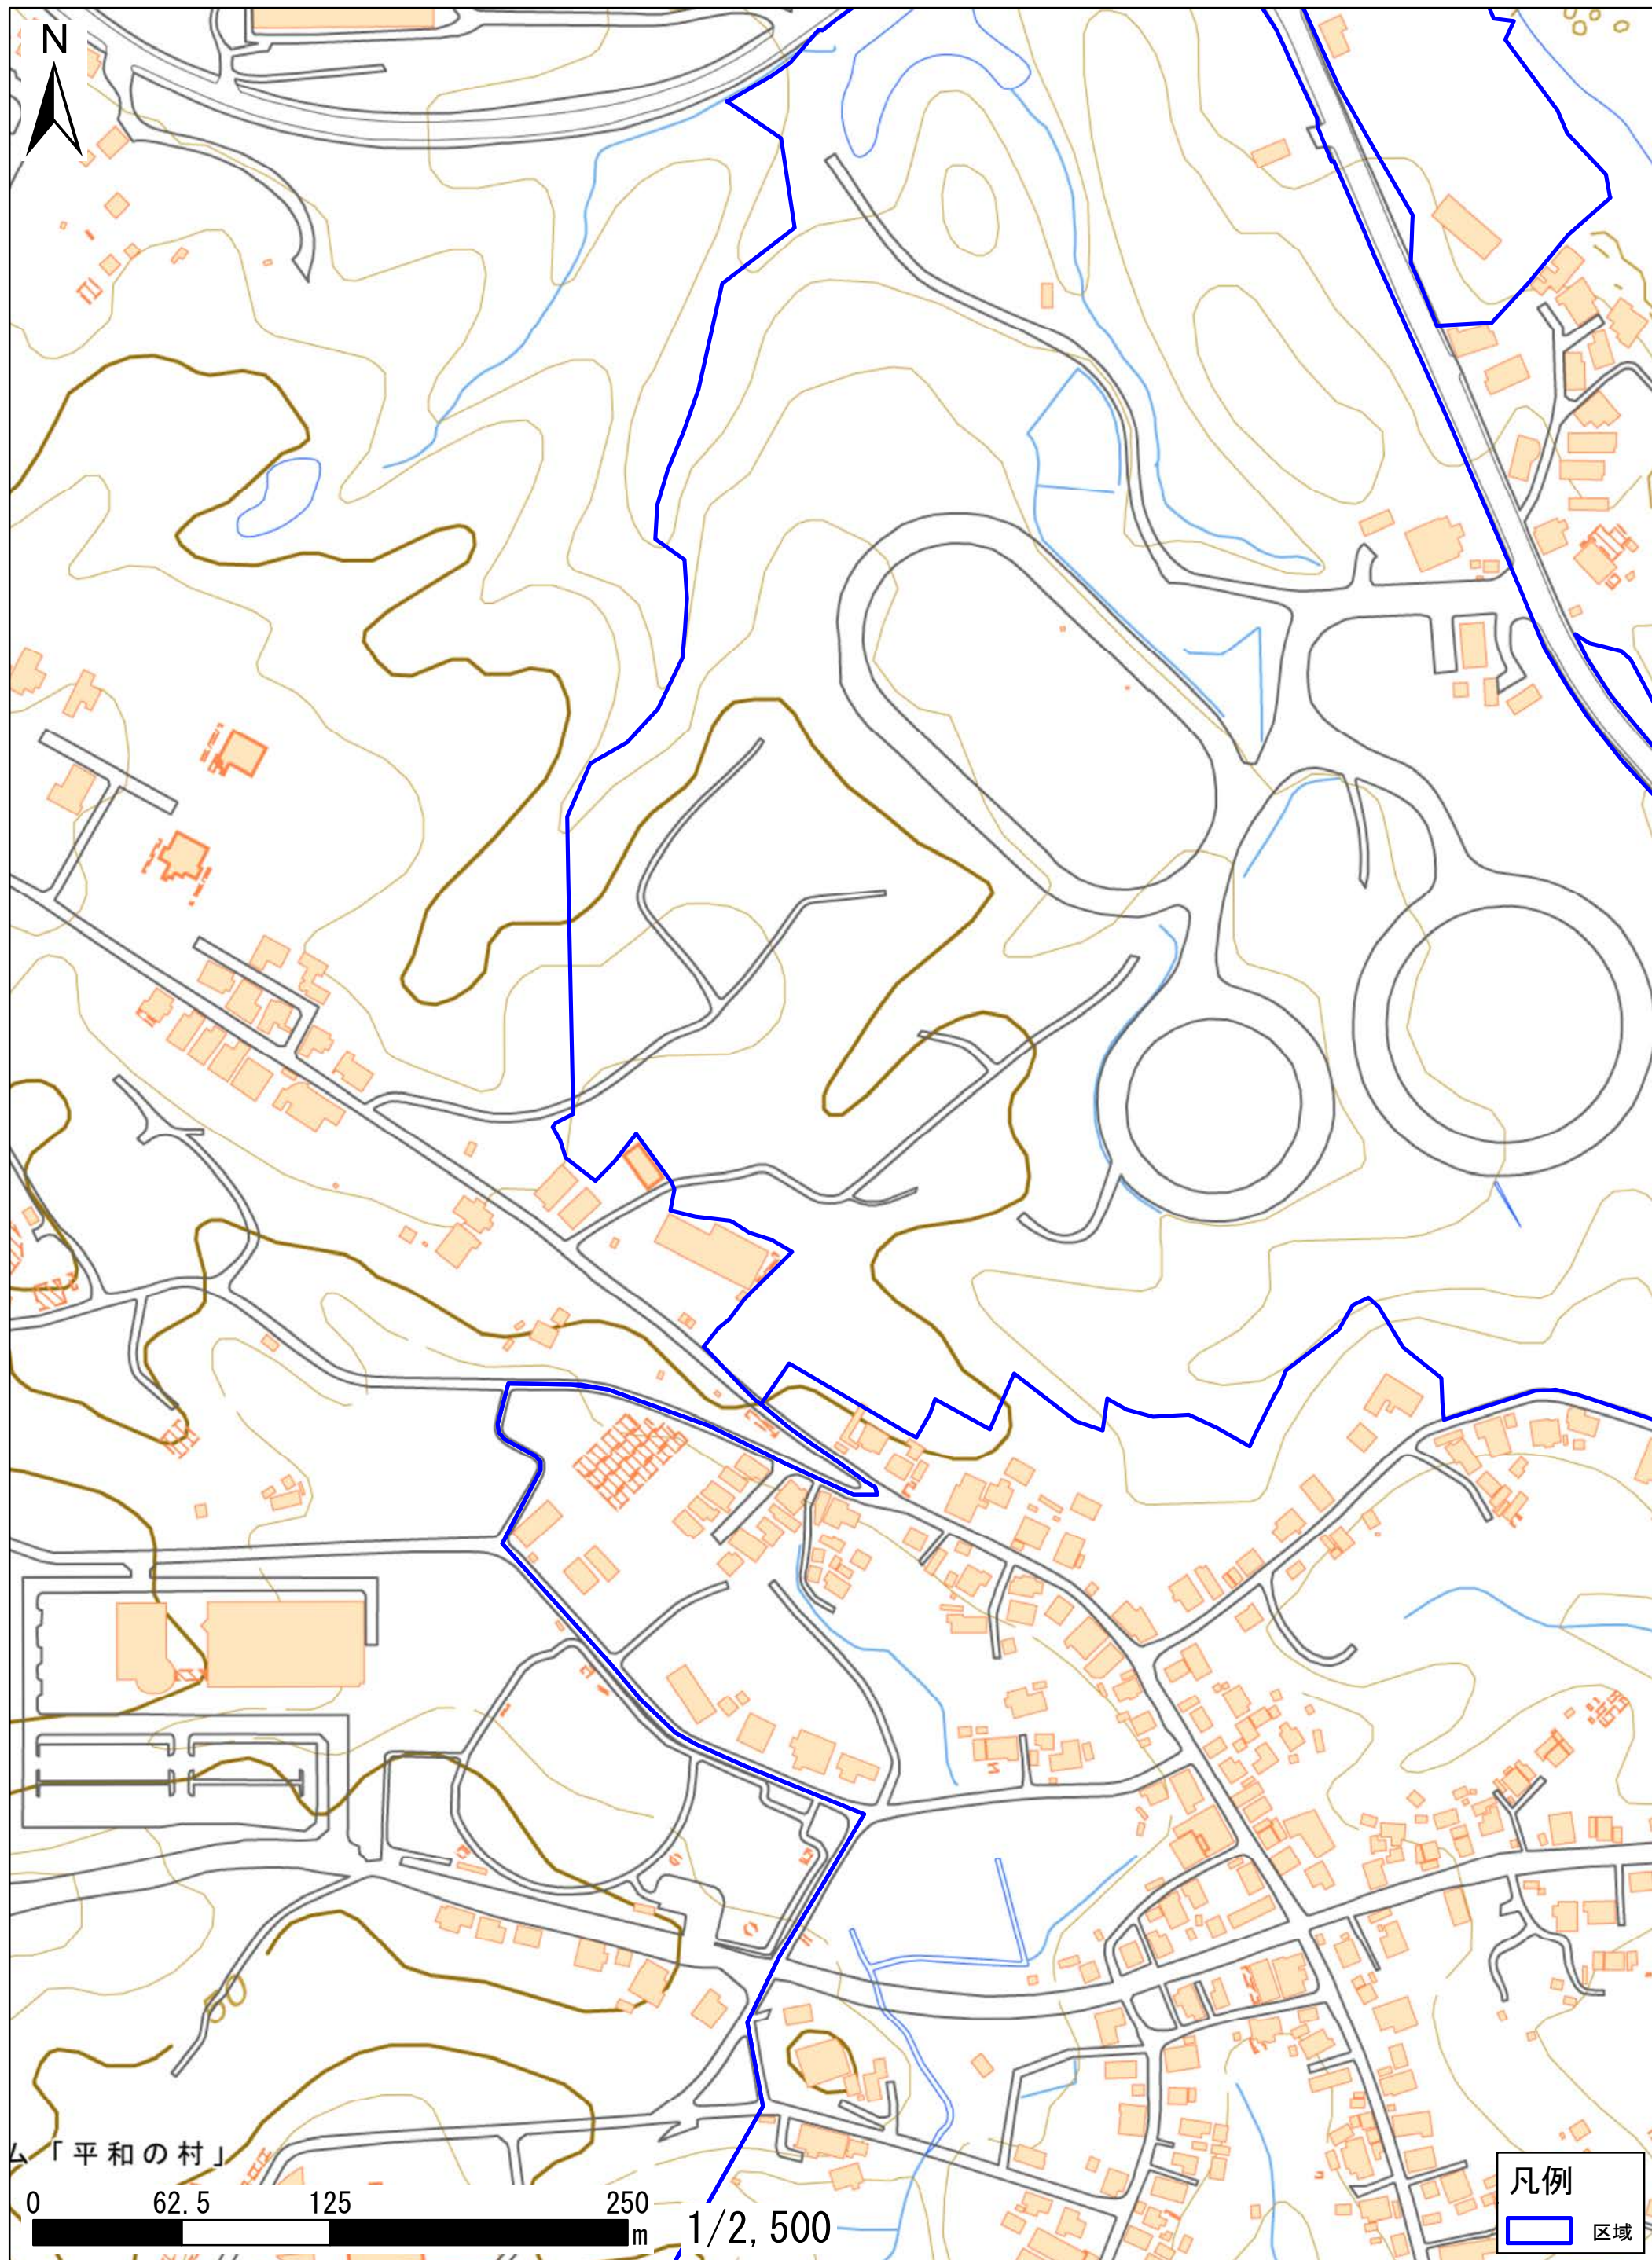

拡大図65

「平和の村」

0 62.5 125 250 m 1/2,500

凡例

区域