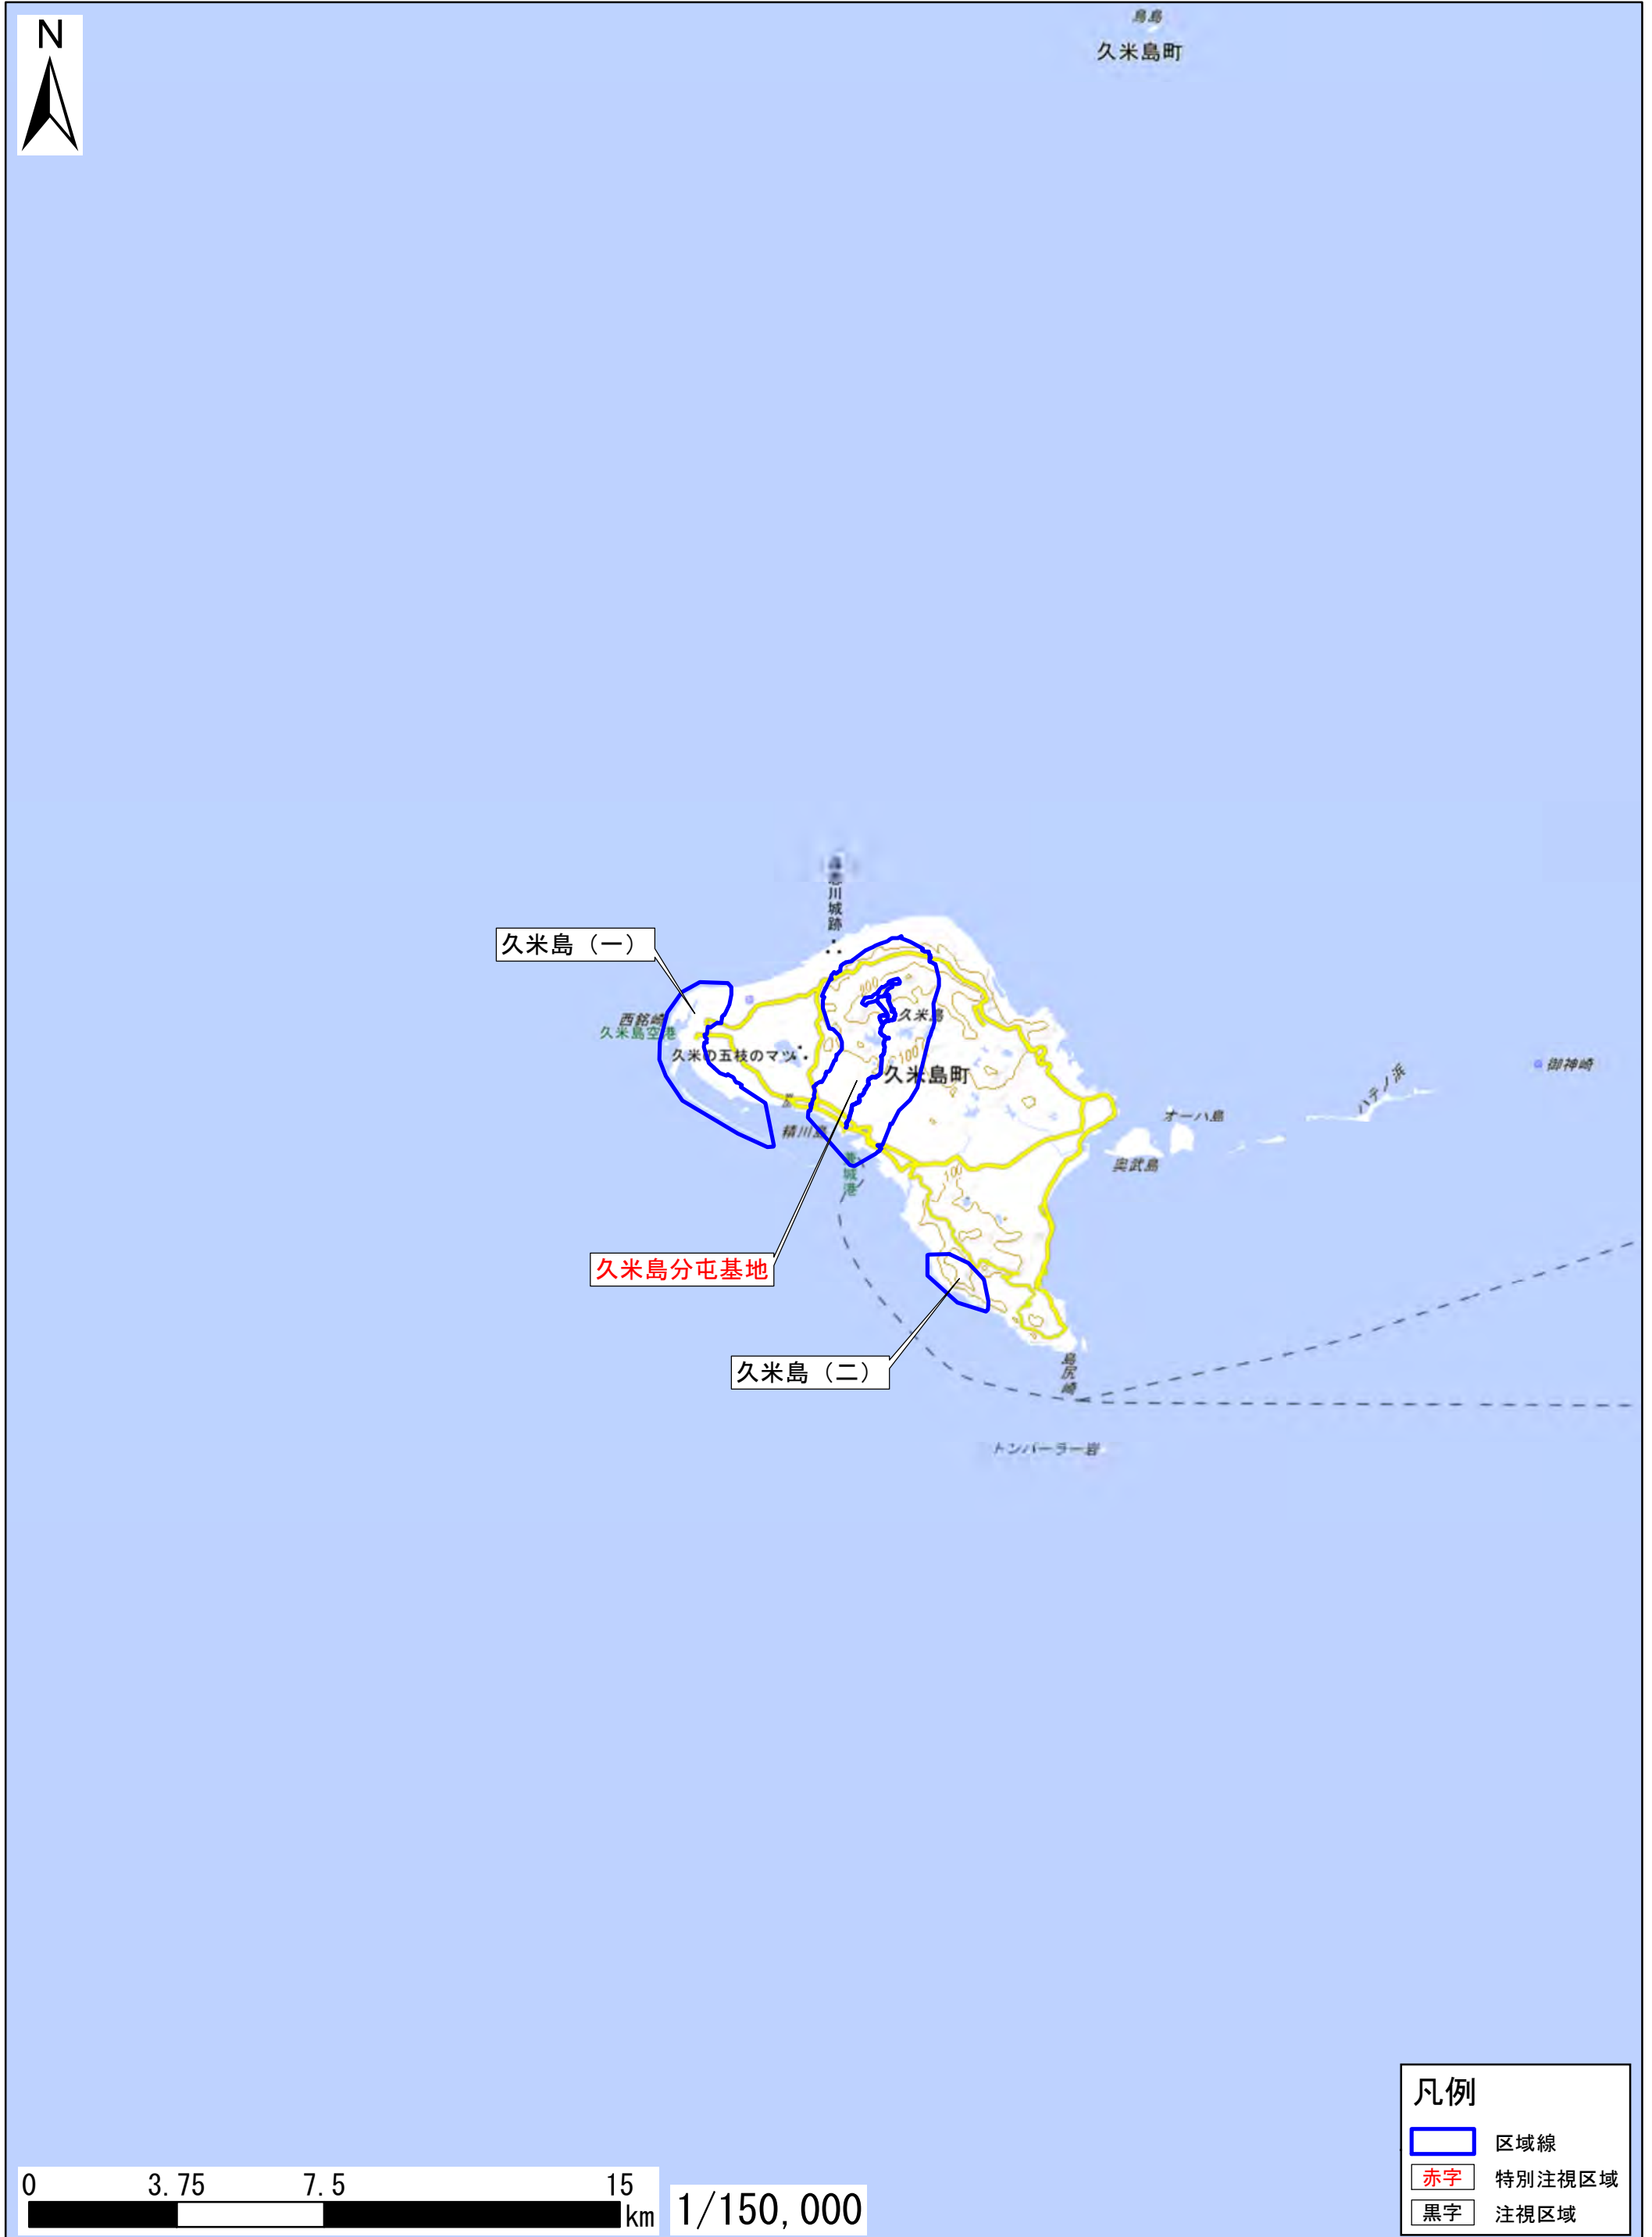

# 沖縄県島尻郡久米島町

この地図は、地理院地図に区域情報を追記して作成しています。  
また、地図上に記載した区域を示す線は、データ作成上の誤差が含まれます。本図は、令和5年4月時点のものです。