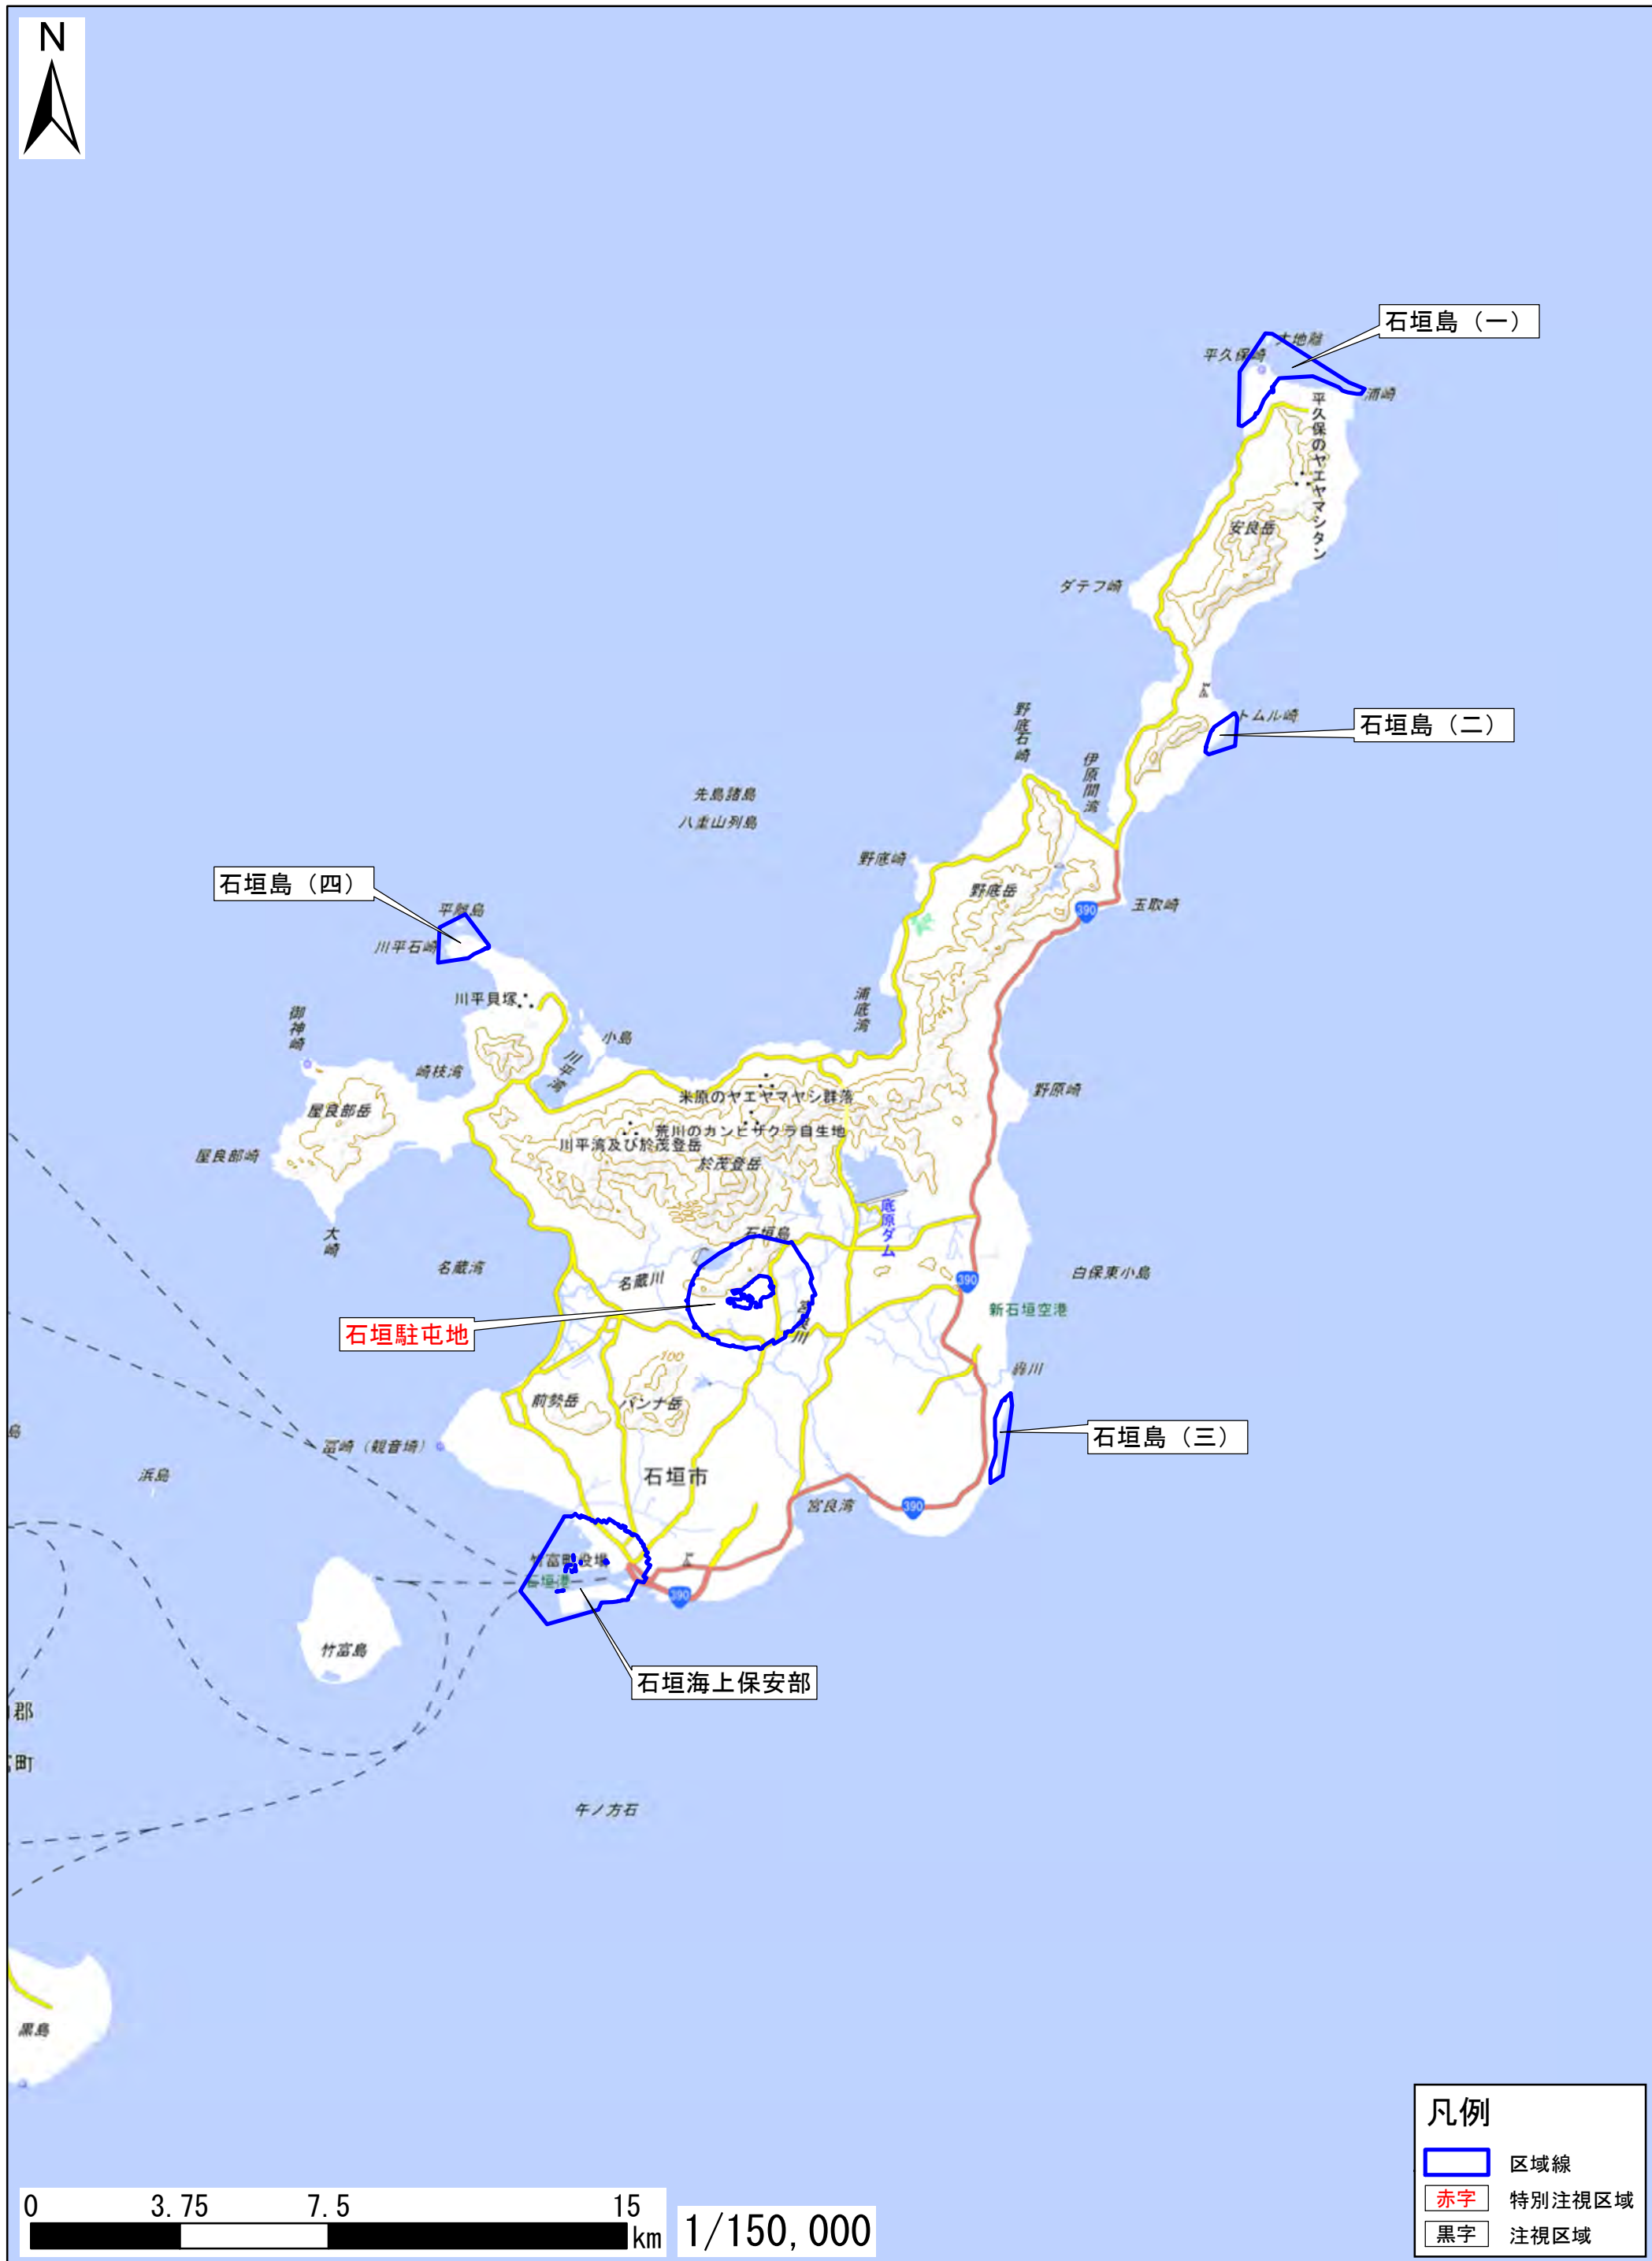

沖縄県石垣市

この地図は、地理院地図に区域情報を追記して作成しています。
また、地図上に記載した区域を示す線は、データ作成上の誤差が含まれます。本図は、令和5年4月時点のものです。