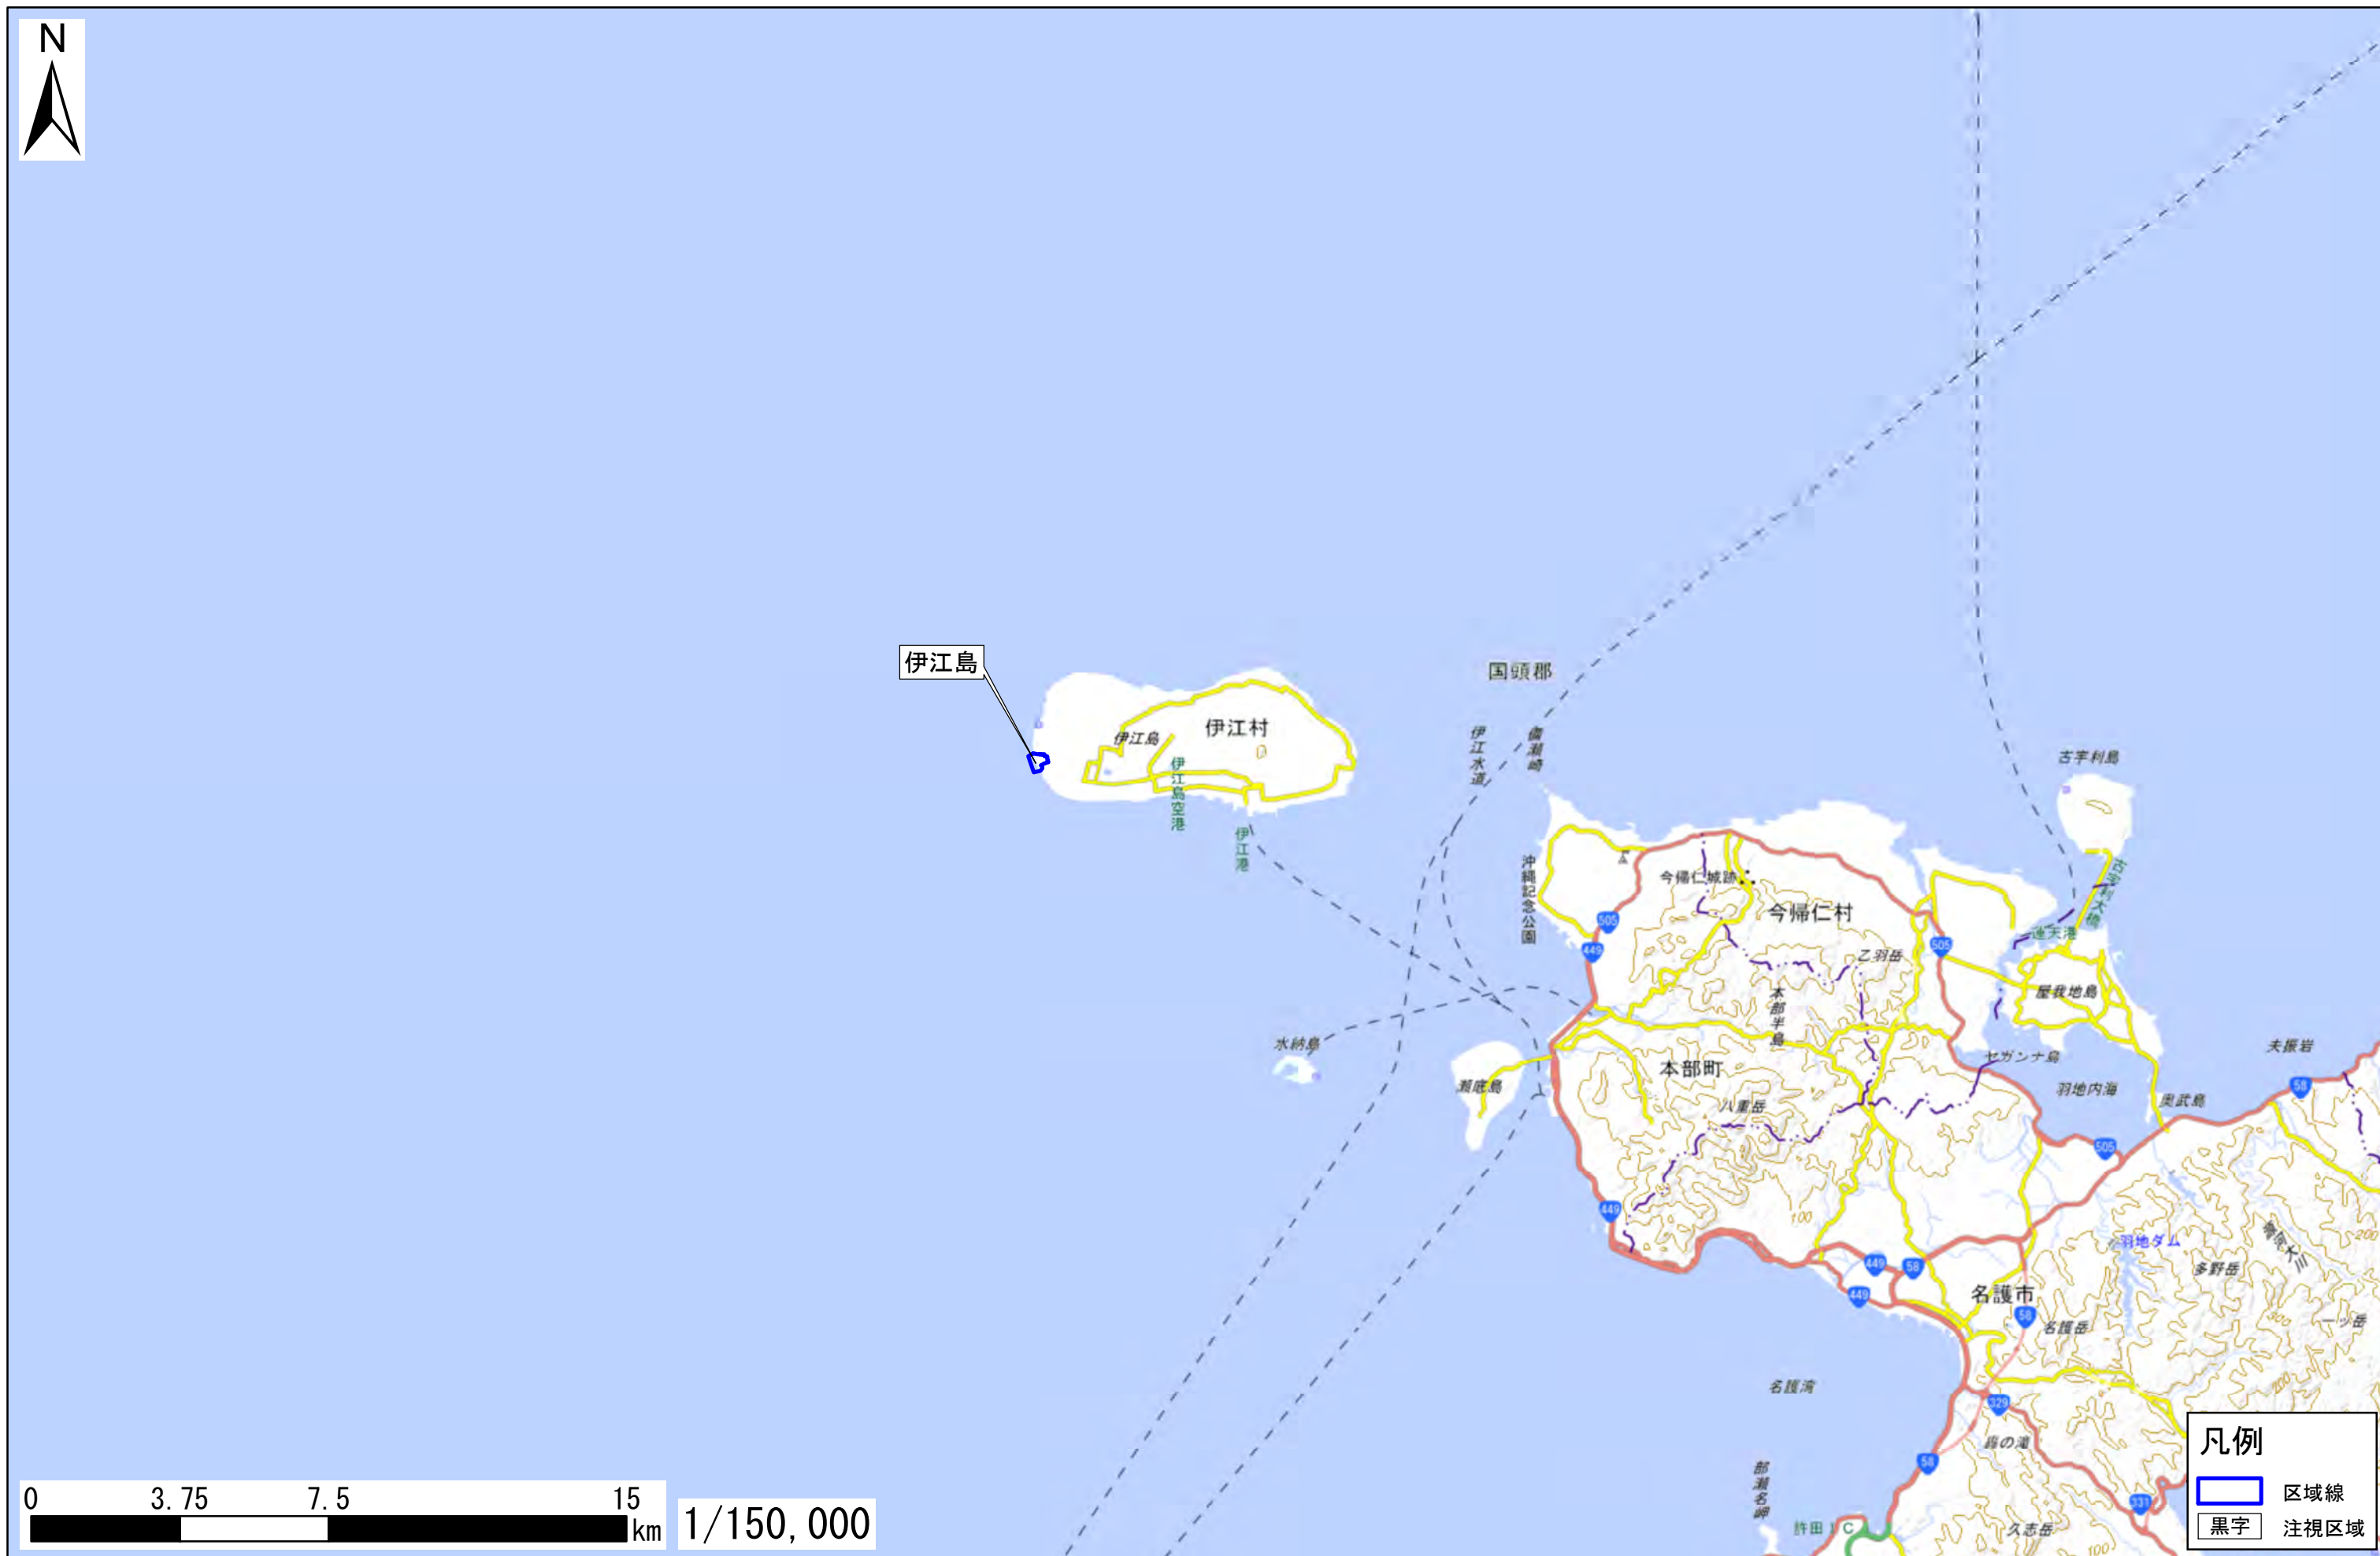

沖縄県国頭郡伊江村

この地図は、地理院地図に区域情報を追記して作成しています。
また、地図上に記載した区域を示す線は、データ作成上の誤差が含まれます。本図は、令和5年12月時点のものです。