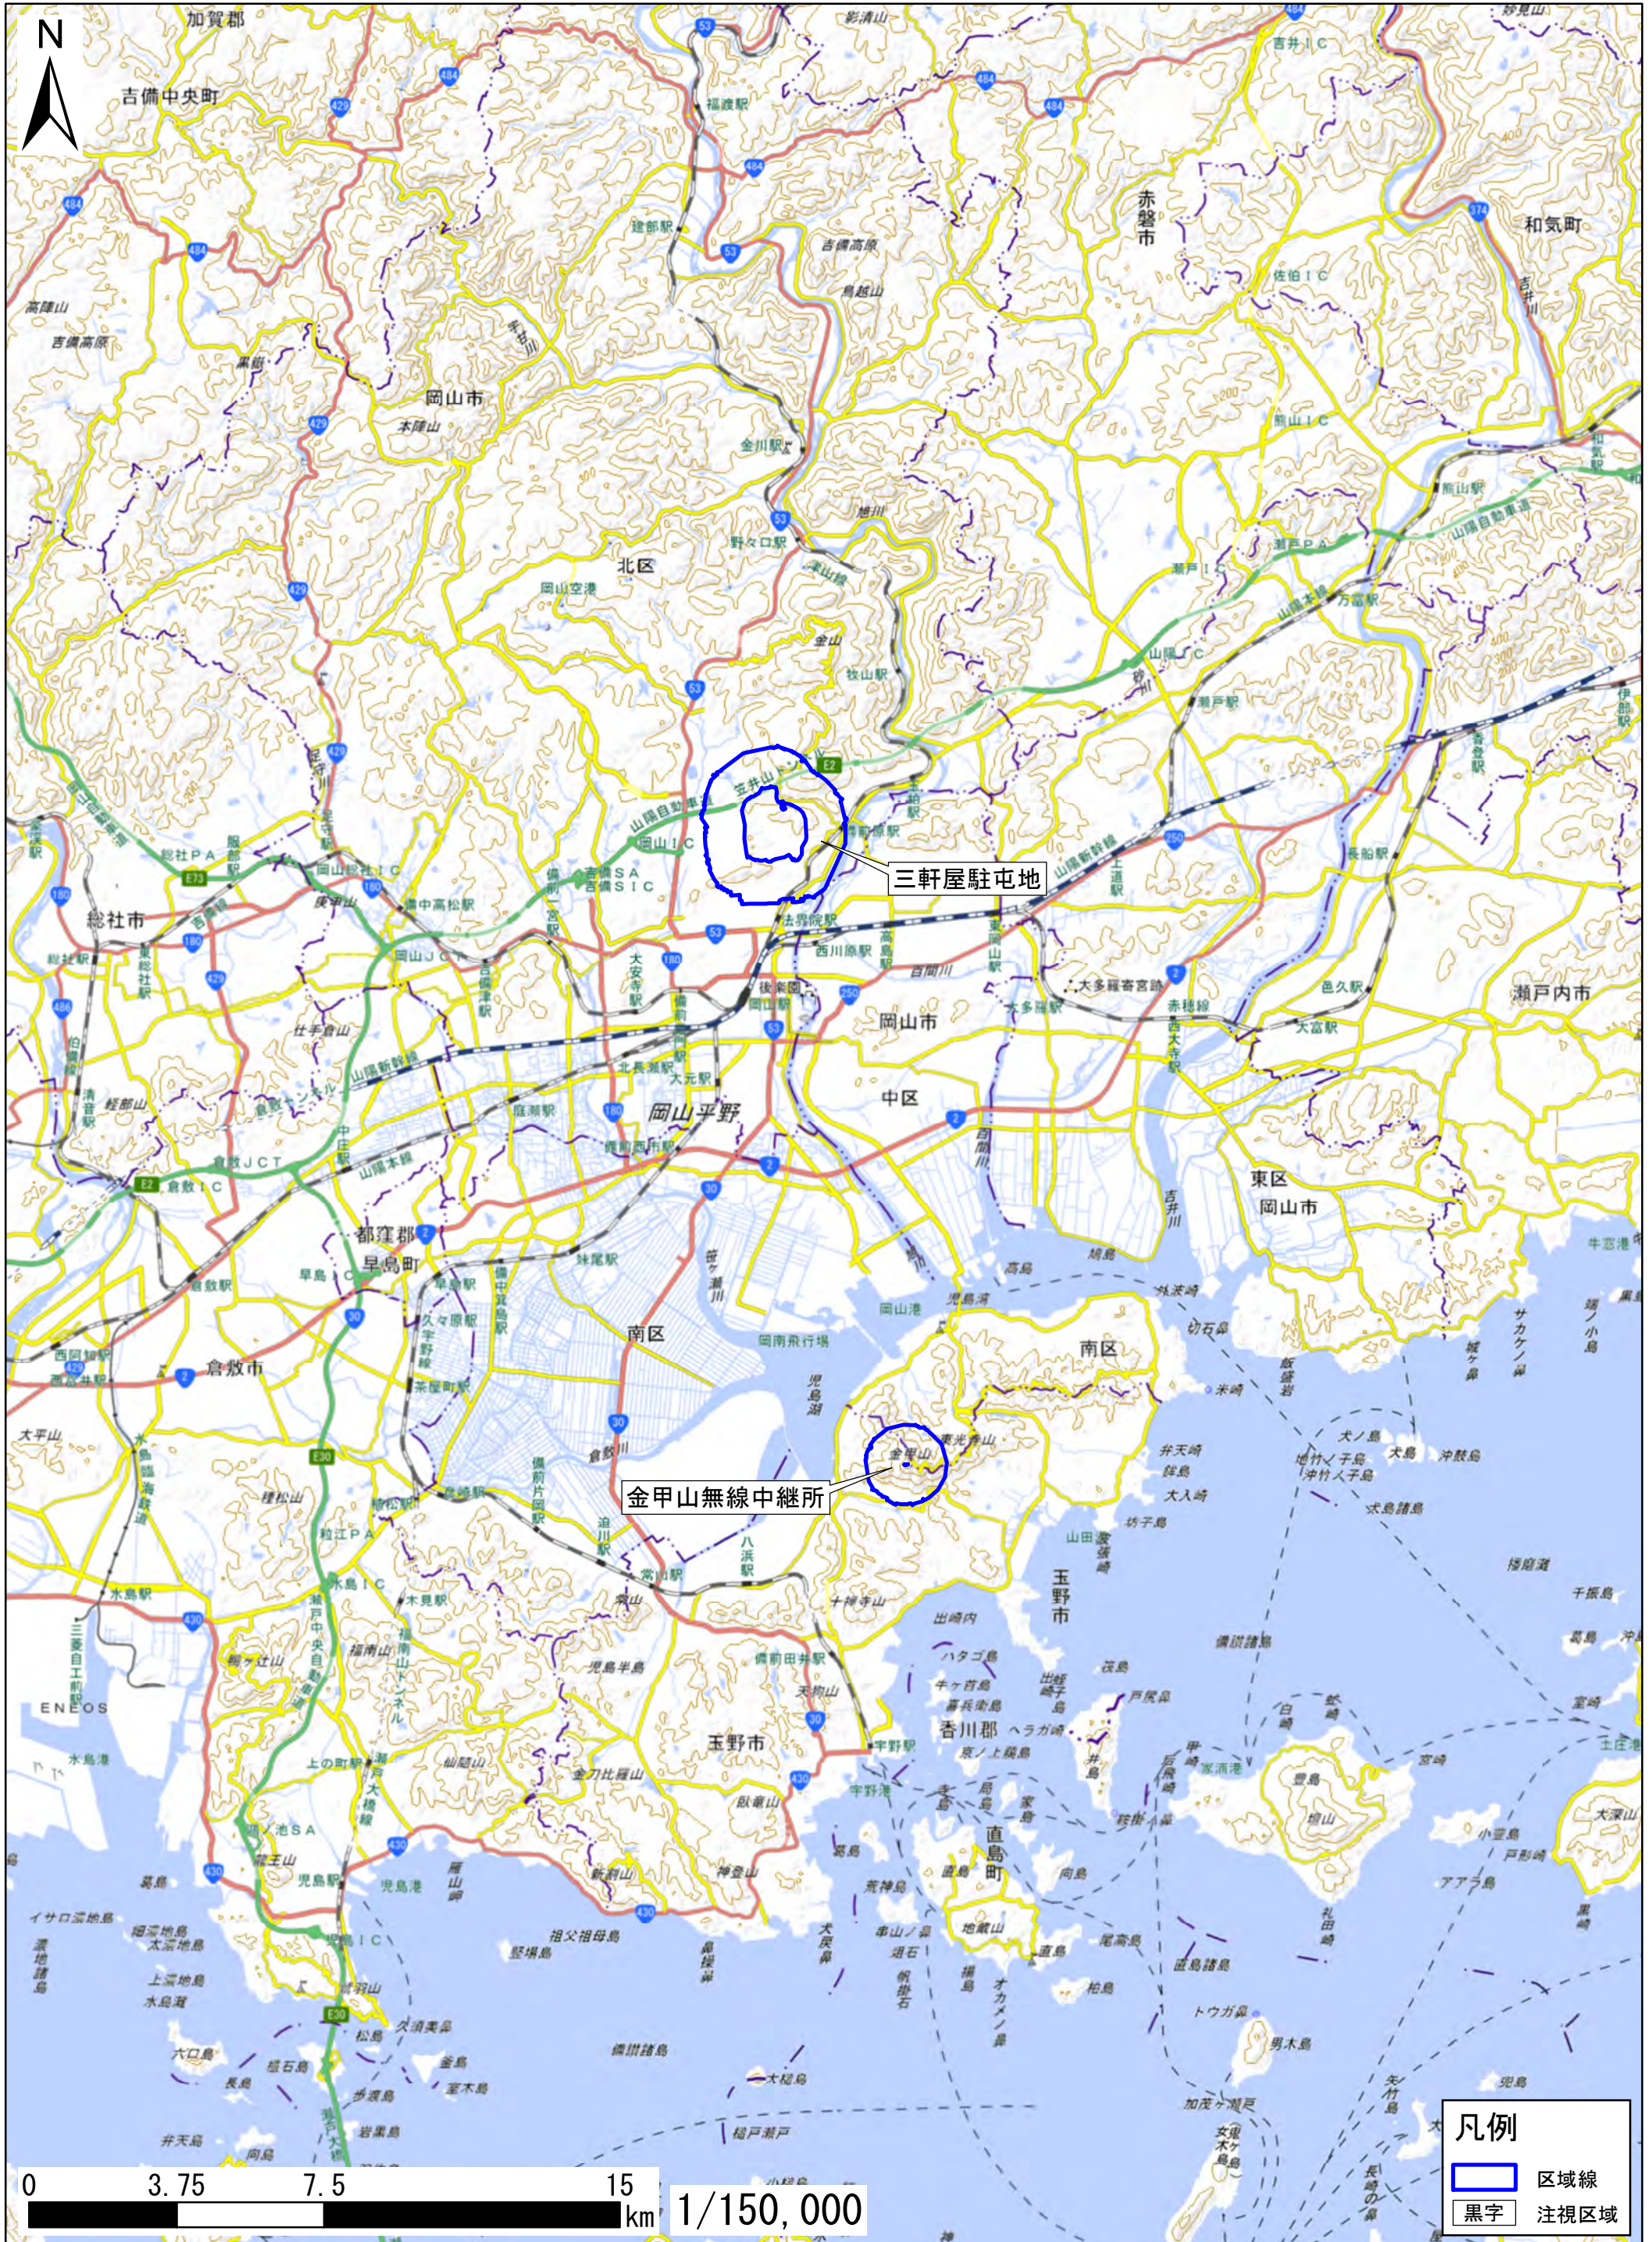

岡山県岡山市、玉野市

この地図は、地理院地図に区域情報を追記して作成しています。
また、地図上に記載した区域を示す線は、データ作成上の誤差が含まれます。本図は、令和5年12月時点のものです。