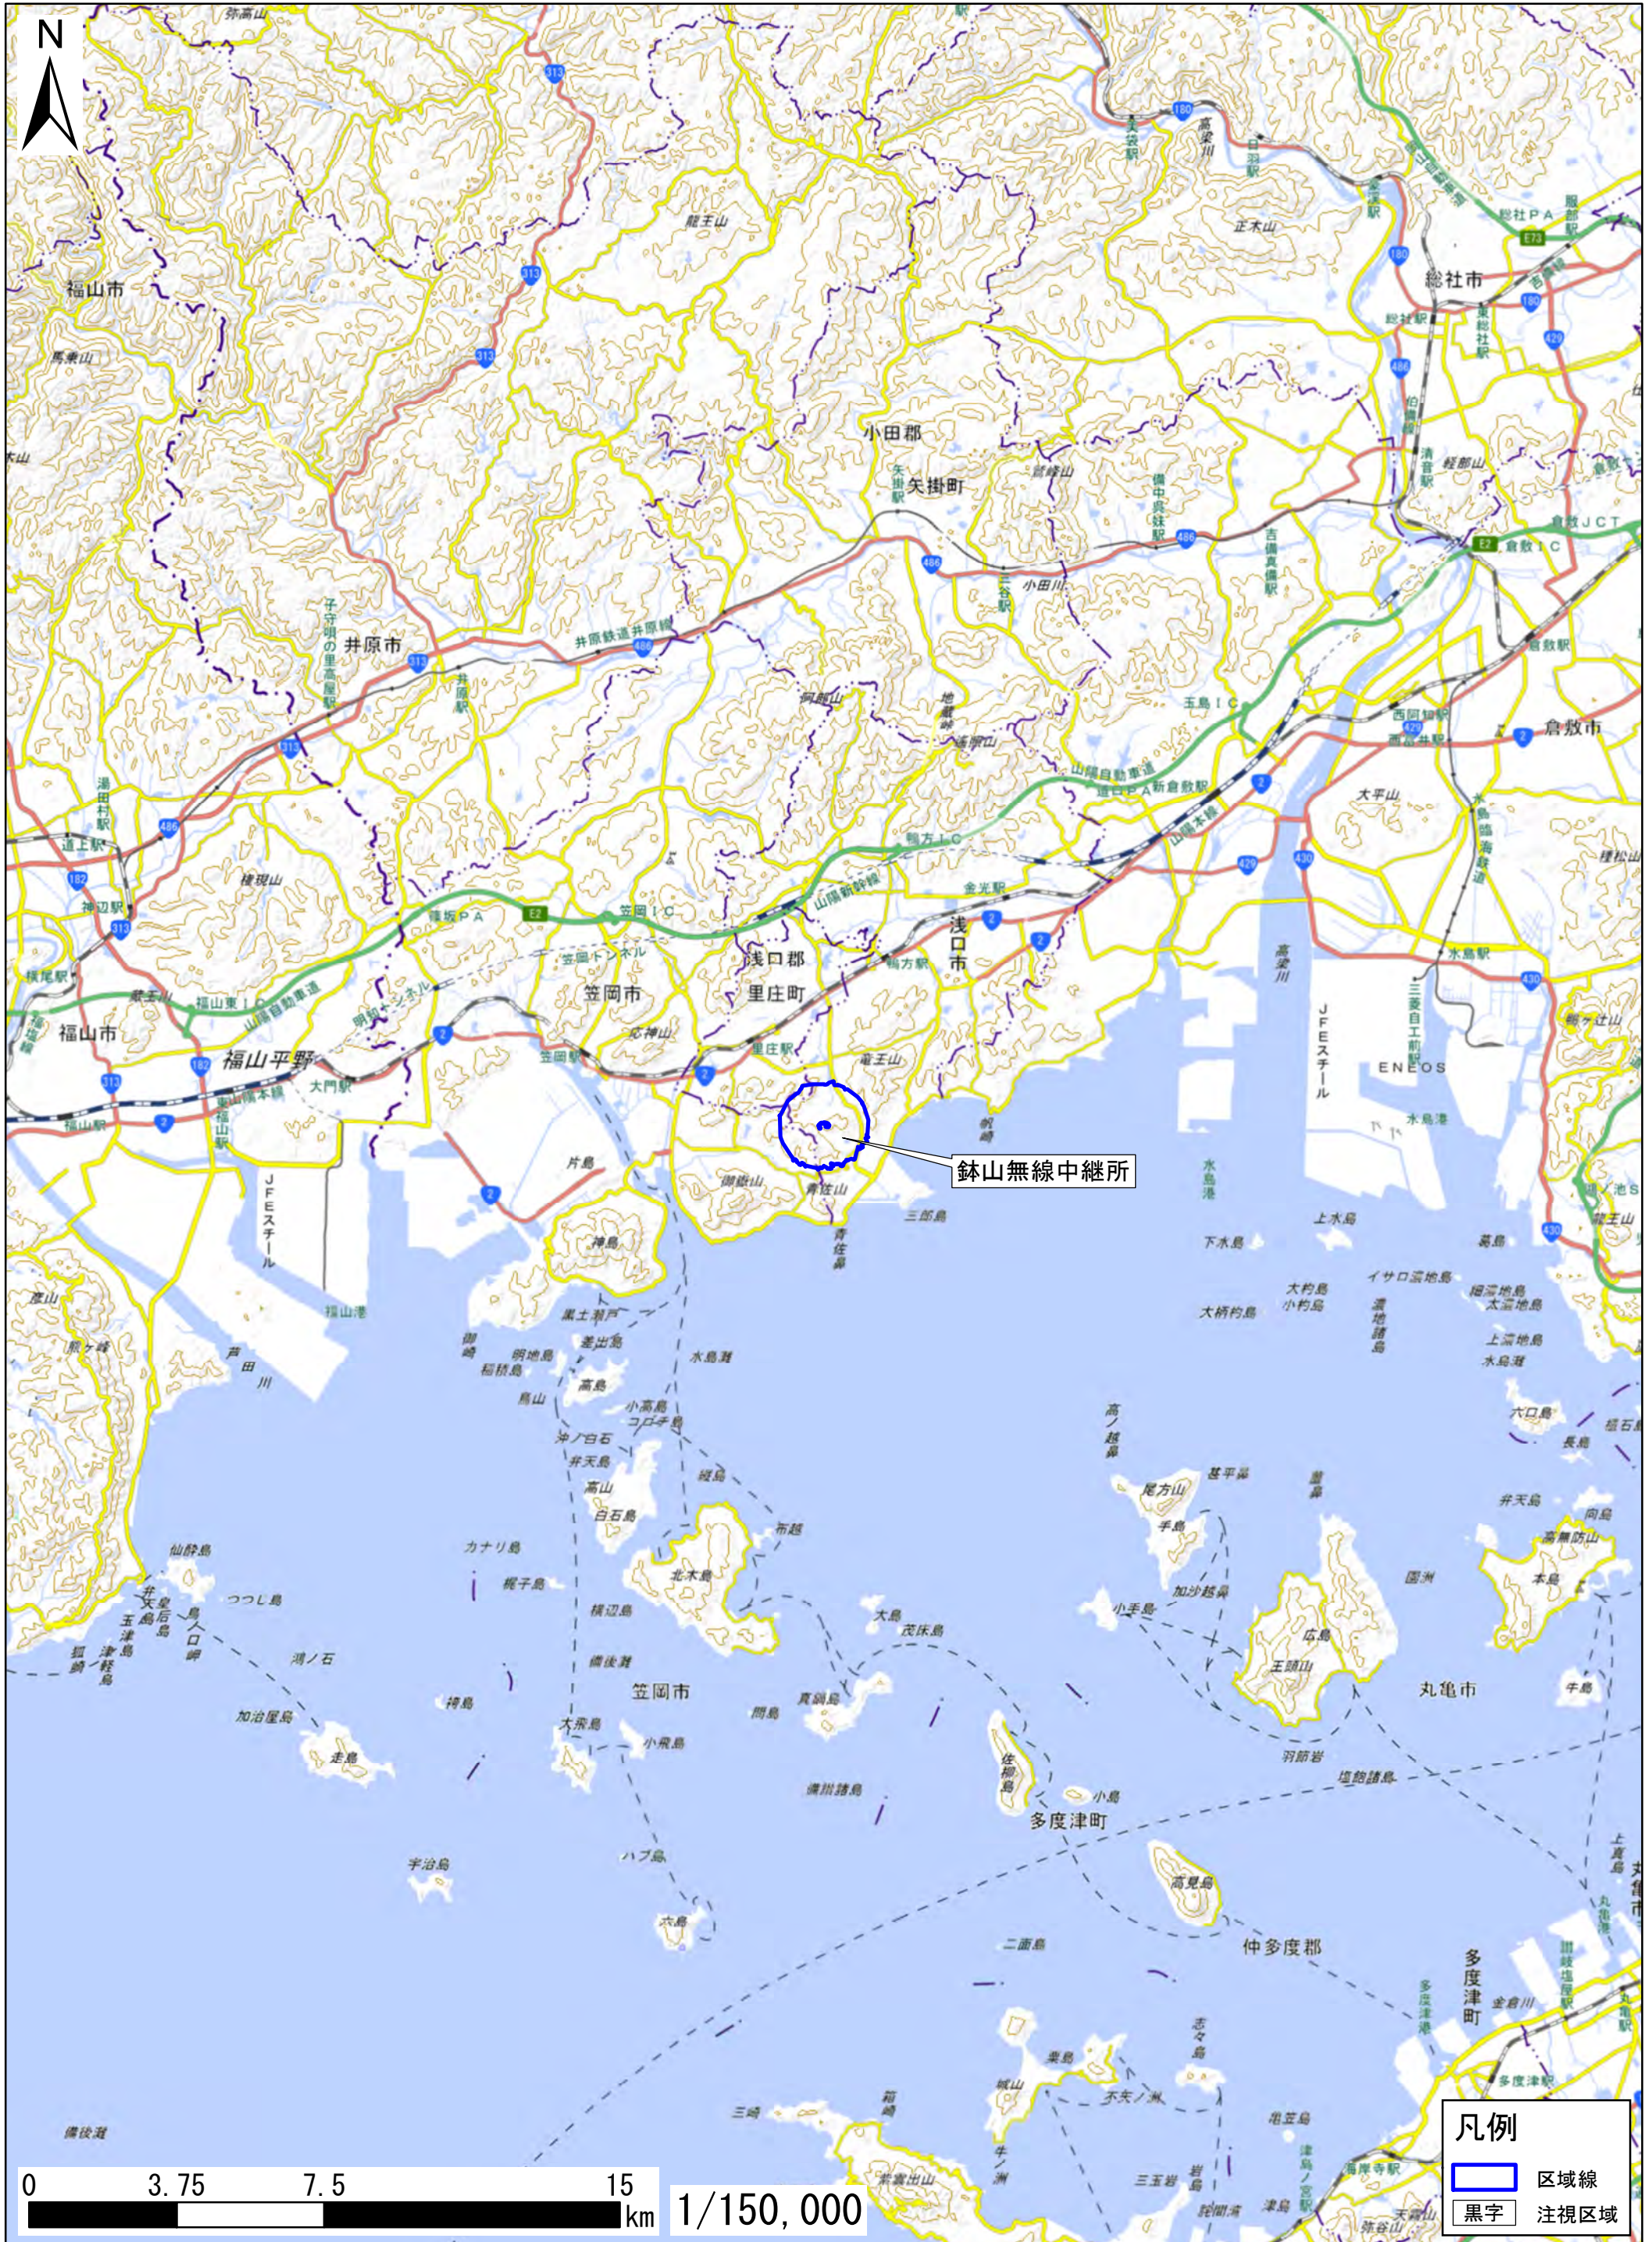

岡山県笠岡市、浅口市、浅口郡里庄町

この地図は、地理院地図に区域情報を追記して作成しています。
また、地図上に記載した区域を示す線は、データ作成上の誤差が含まれます。本図は、令和5年12月時点のものです。