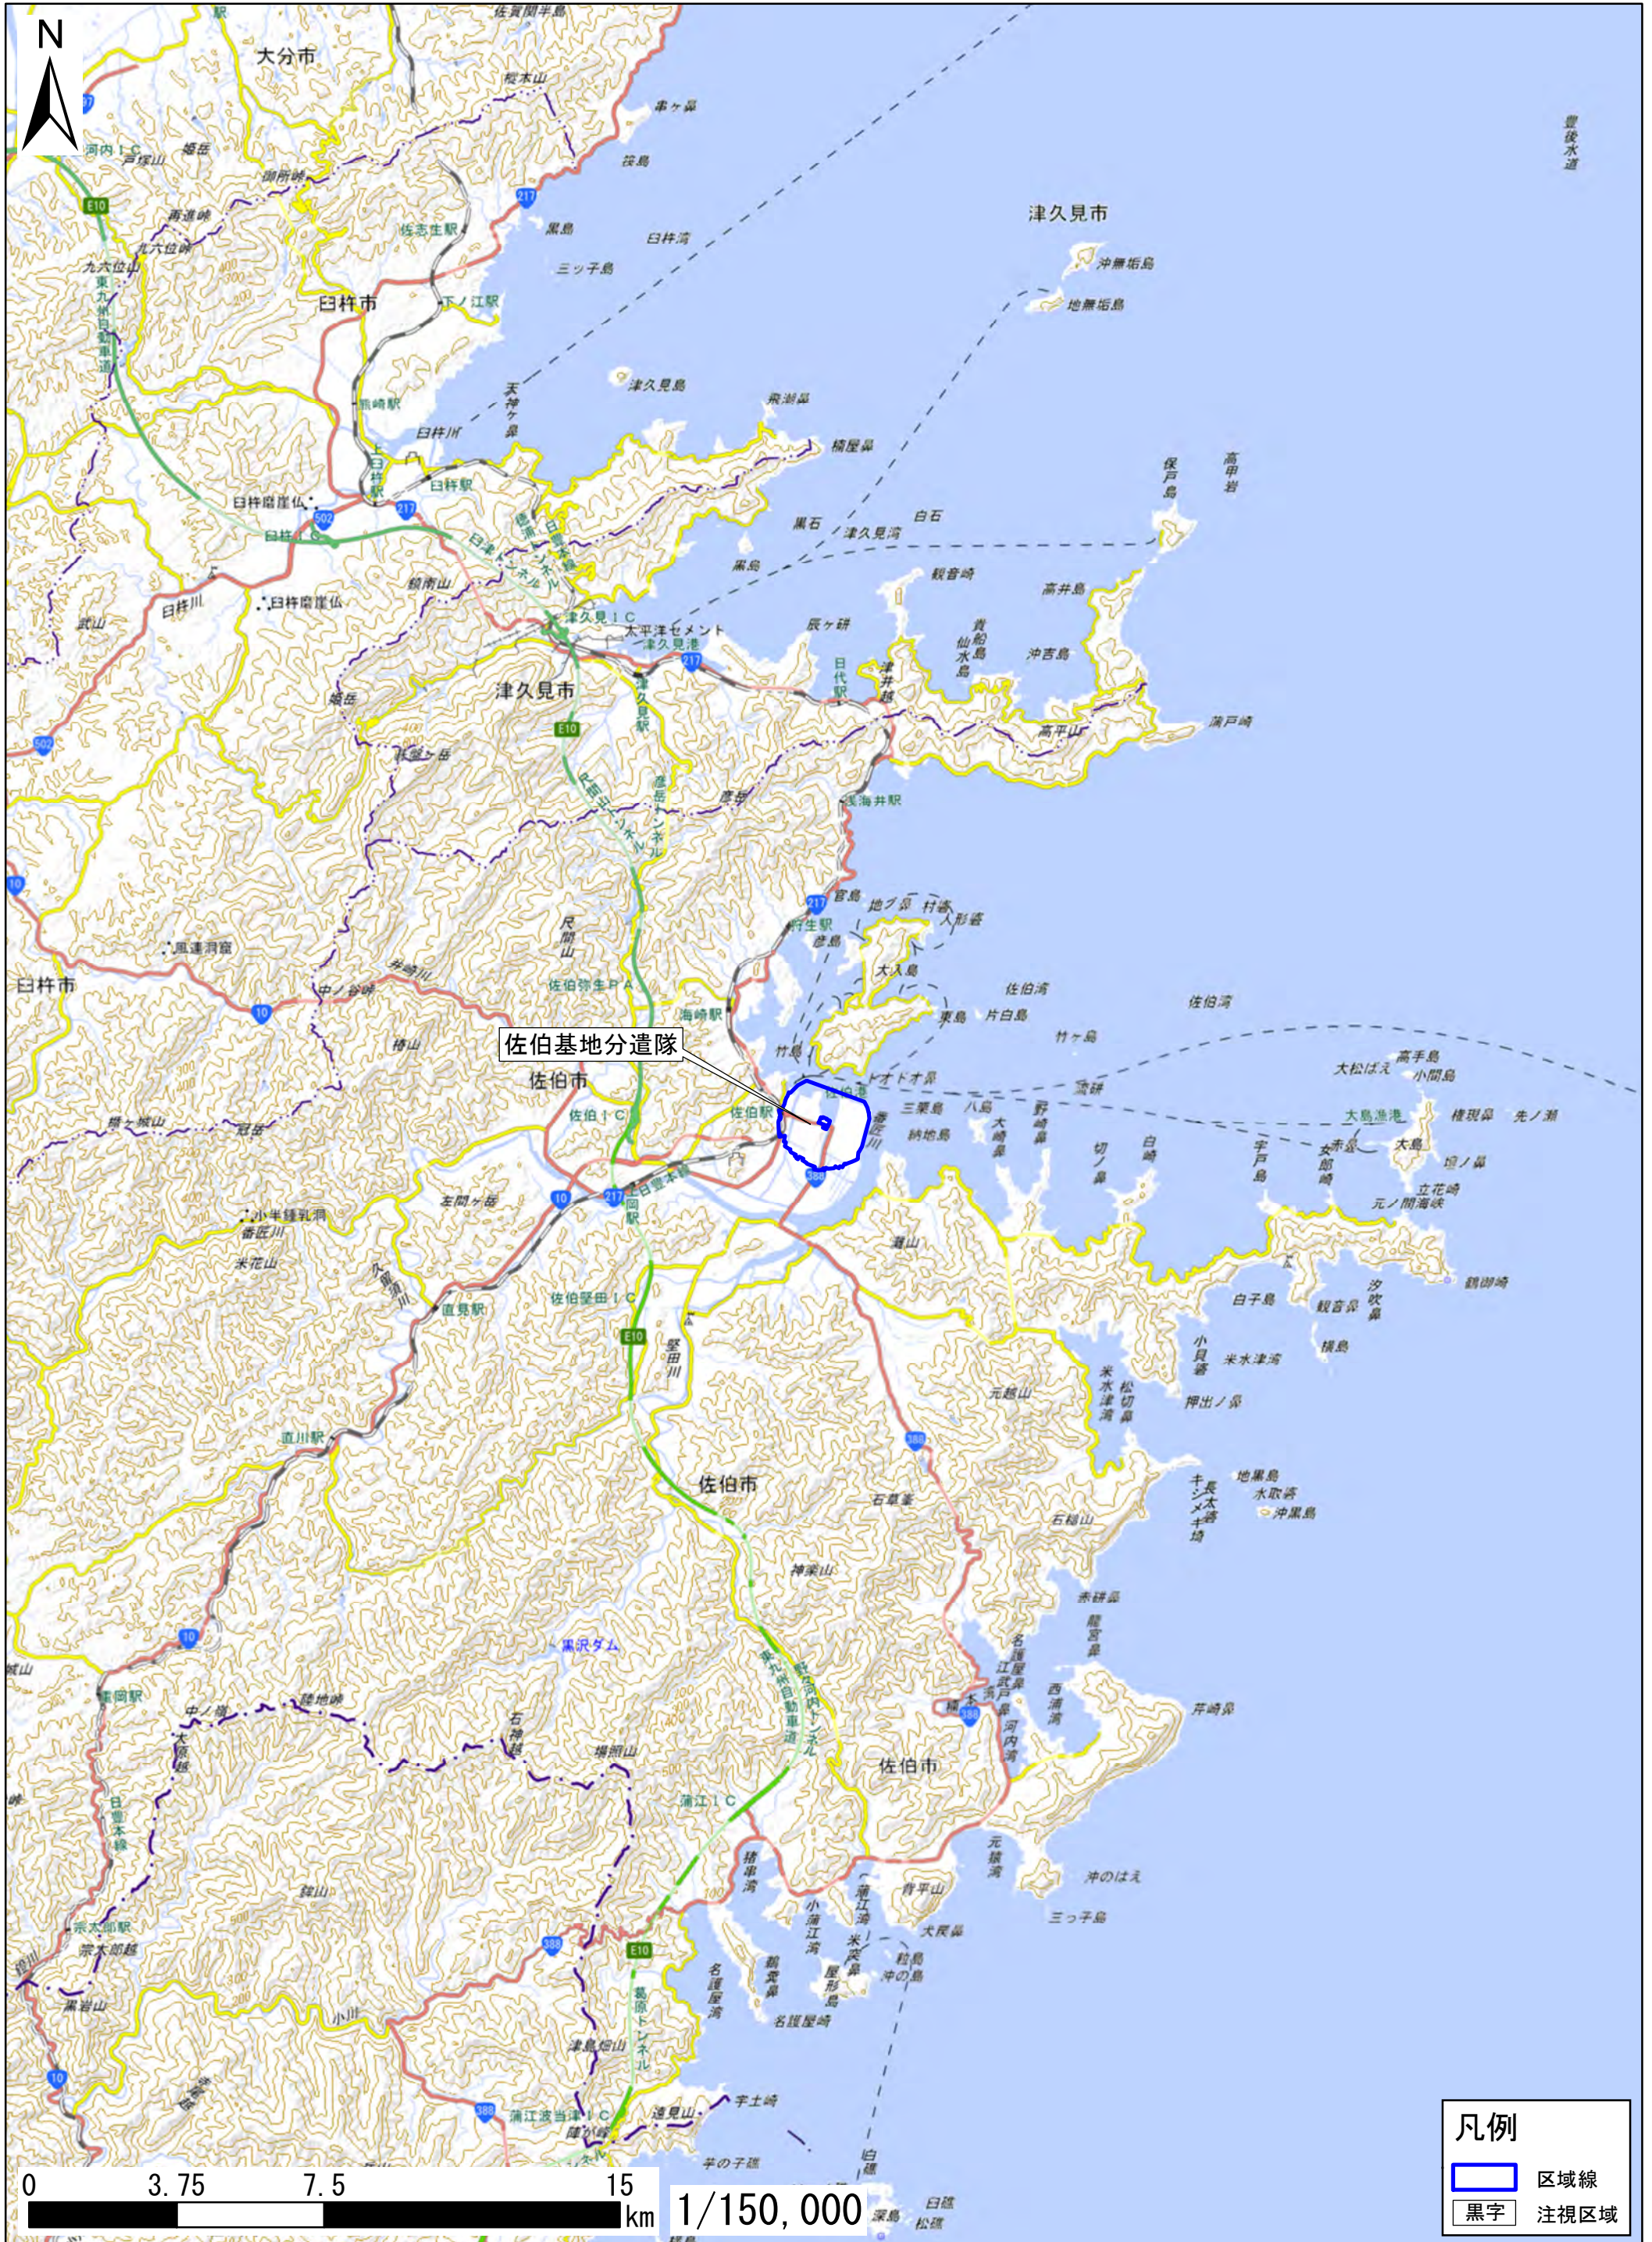

大分県佐伯市

この地図は、地理院地図に区域情報を追記して作成しています。
また、地図上に記載した区域を示す線は、データ作成上の誤差が含まれます。本図は、令和5年12月時点のものです。