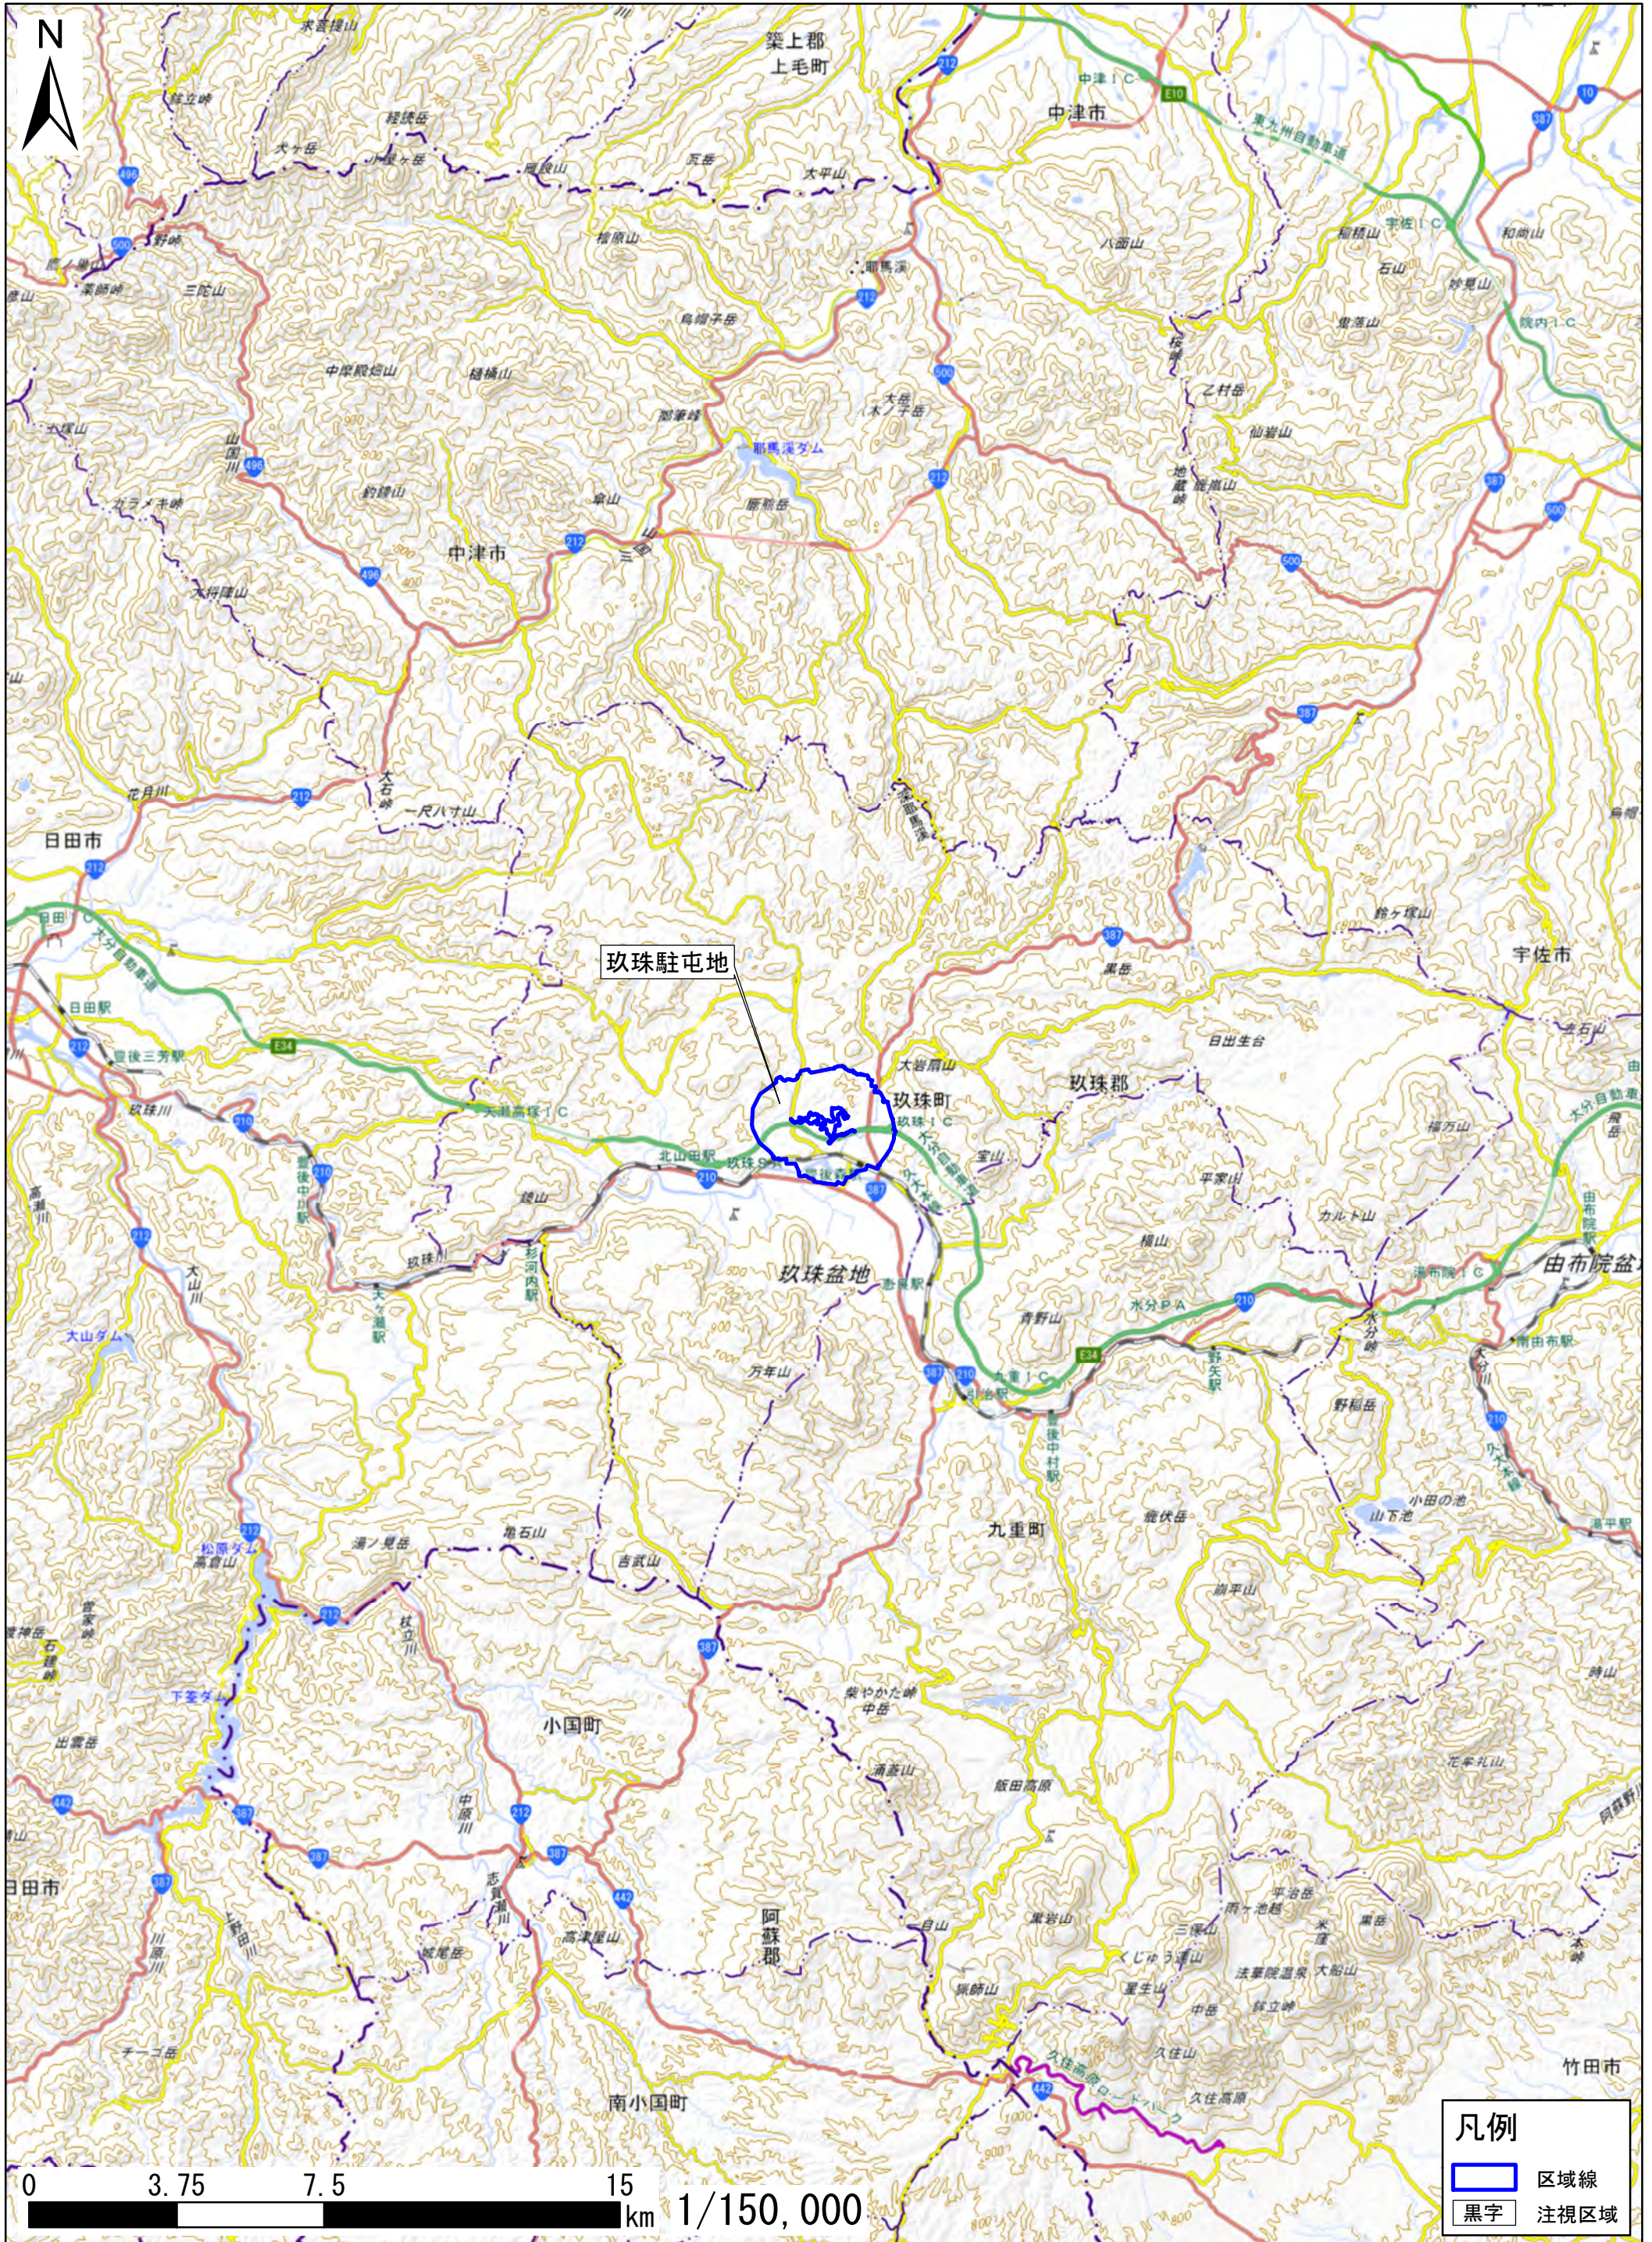

大分県玖珠郡玖珠町

この地図は、地理院地図に区域情報を追記して作成しています。
また、地図上に記載した区域を示す線は、データ作成上の誤差が含まれます。本図は、令和5年12月時点のものです。