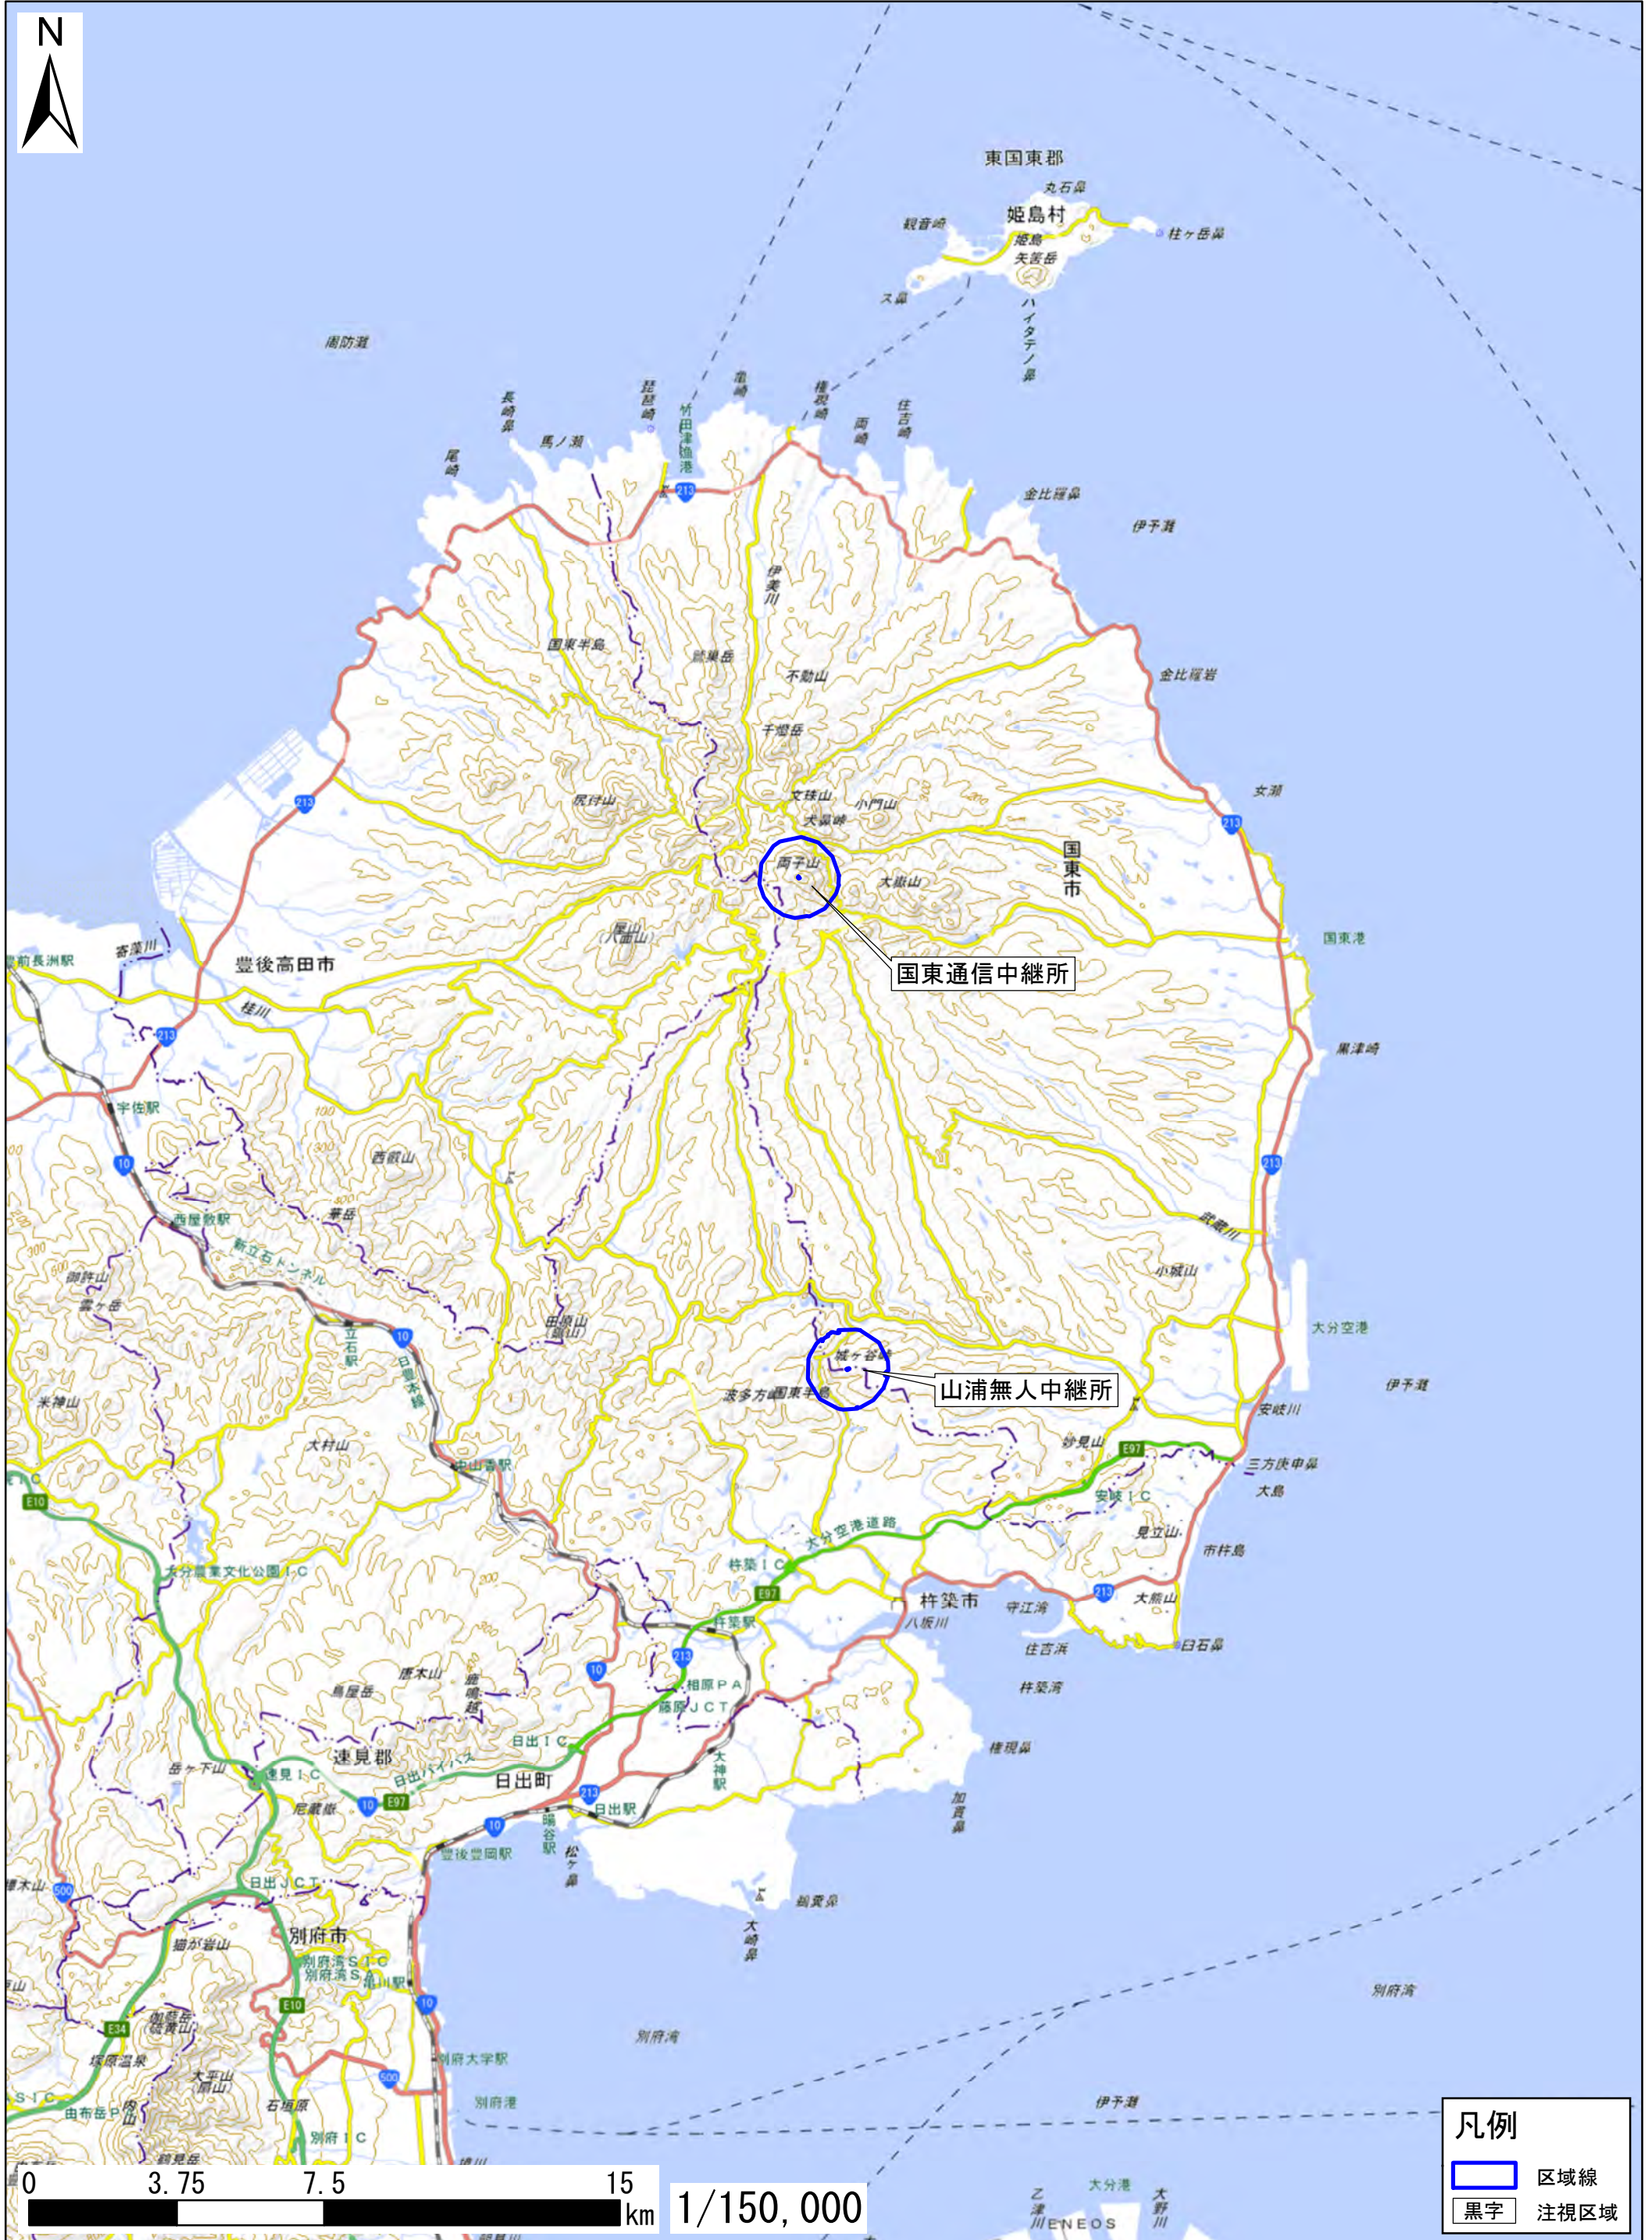

大分県豊後高田市、杵築市、国東市

この地図は、地理院地図に区域情報を追記して作成しています。
また、地図上に記載した区域を示す線は、データ作成上の誤差が含まれます。本図は、令和5年12月時点のものです。