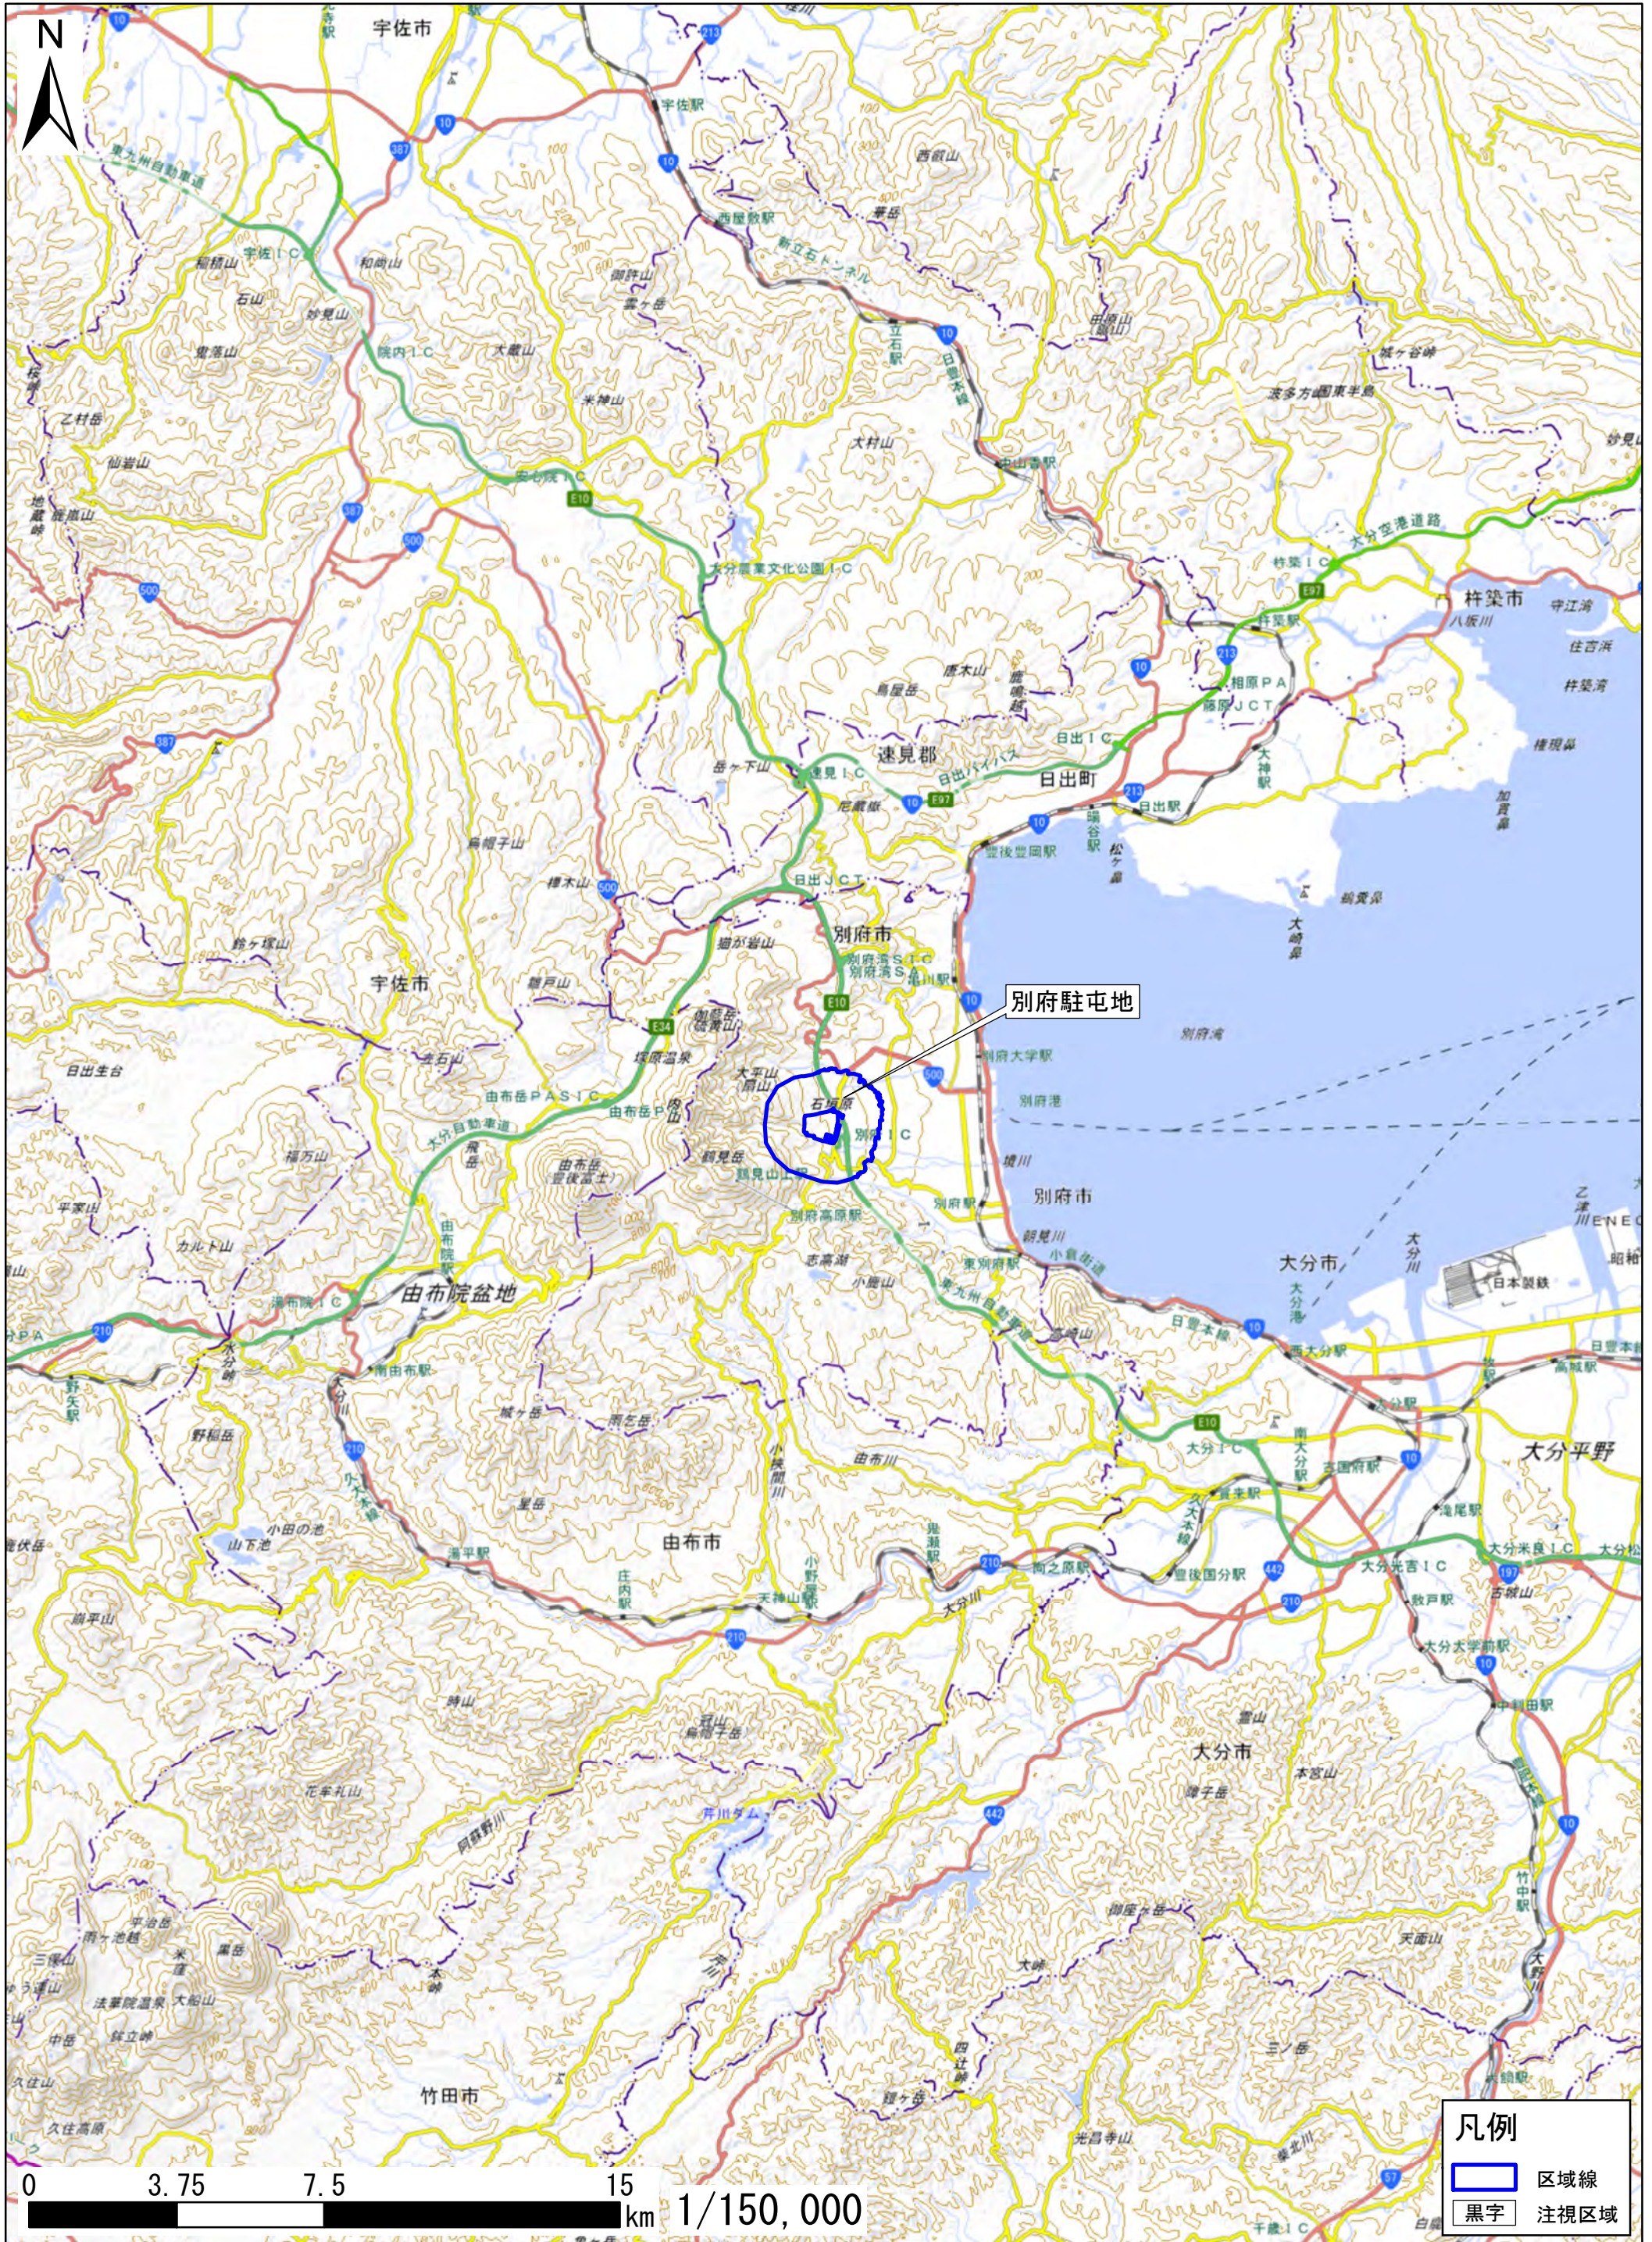

# 大分県別府市

この地図は、地理院地図に区域情報を追記して作成しています。  
また、地図上に記載した区域を示す線は、データ作成上の誤差が含まれます。本図は、令和5年12月時点のものです。