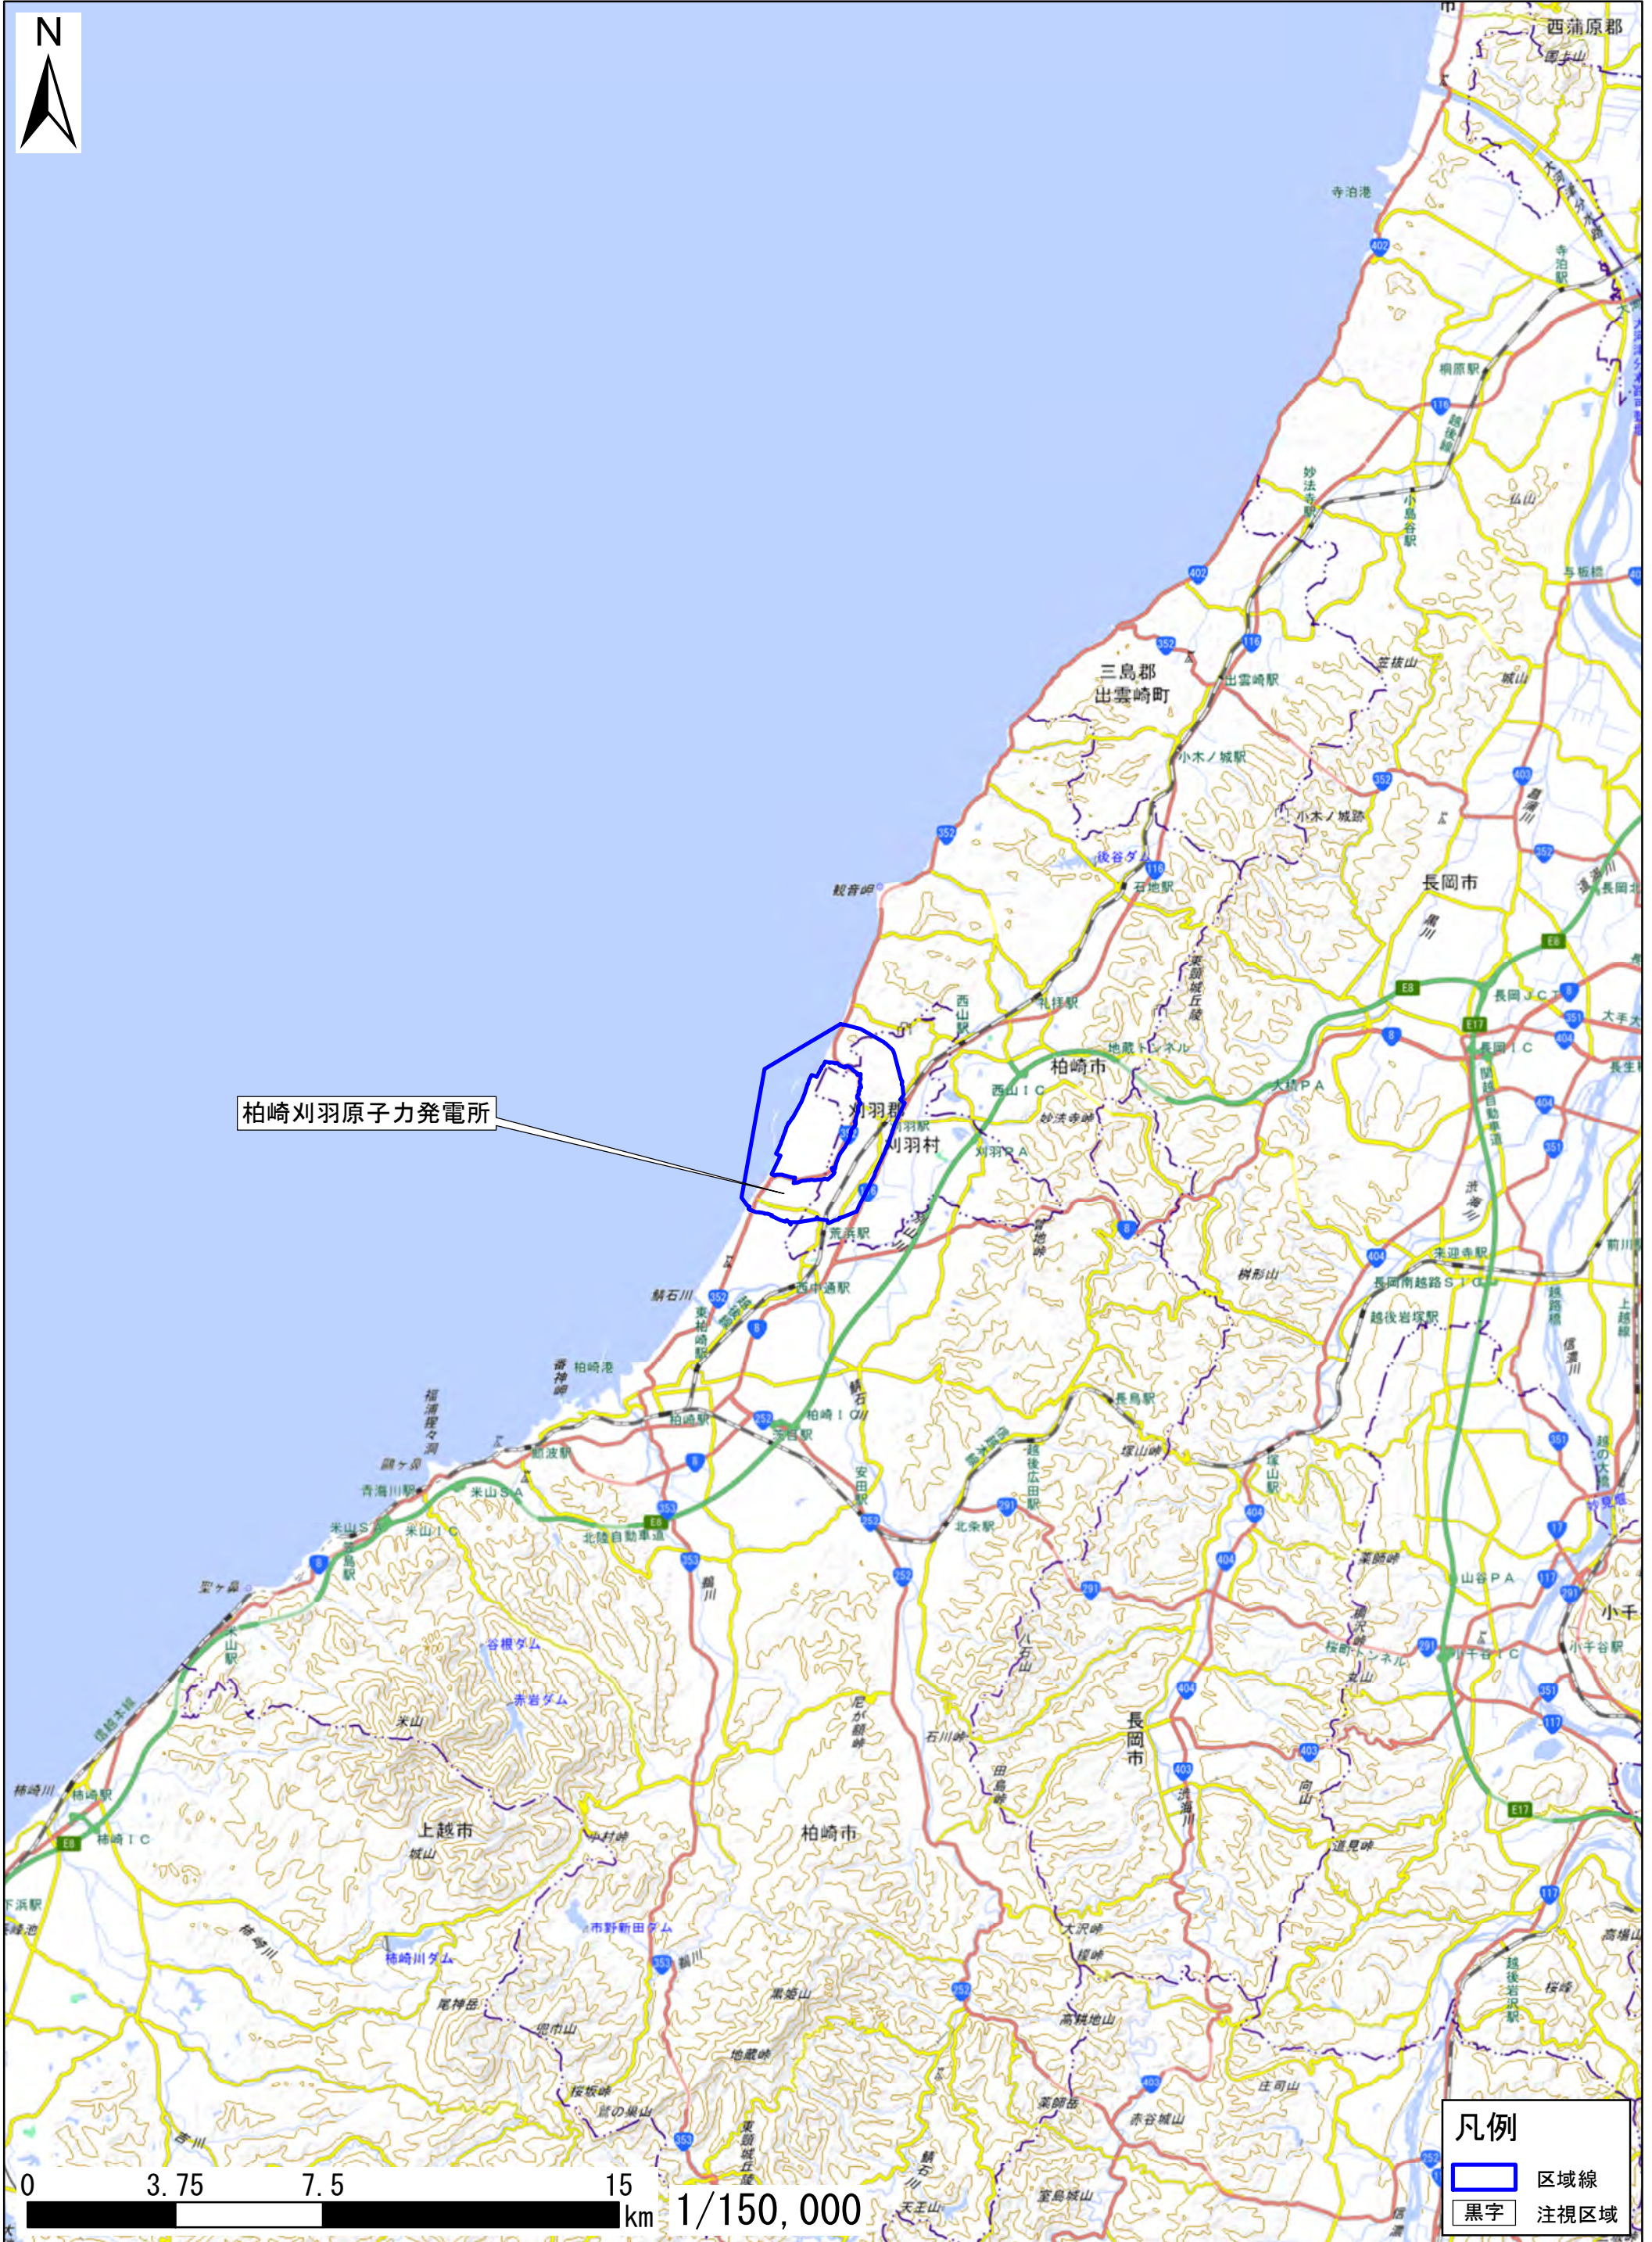

新潟県柏崎市、刈羽郡刈羽村

柏崎刈羽原子力発電所

凡例
[Blue outline] 区域線
[Black text] 注視区域

0 3.75 7.5 15 km 1/150,000