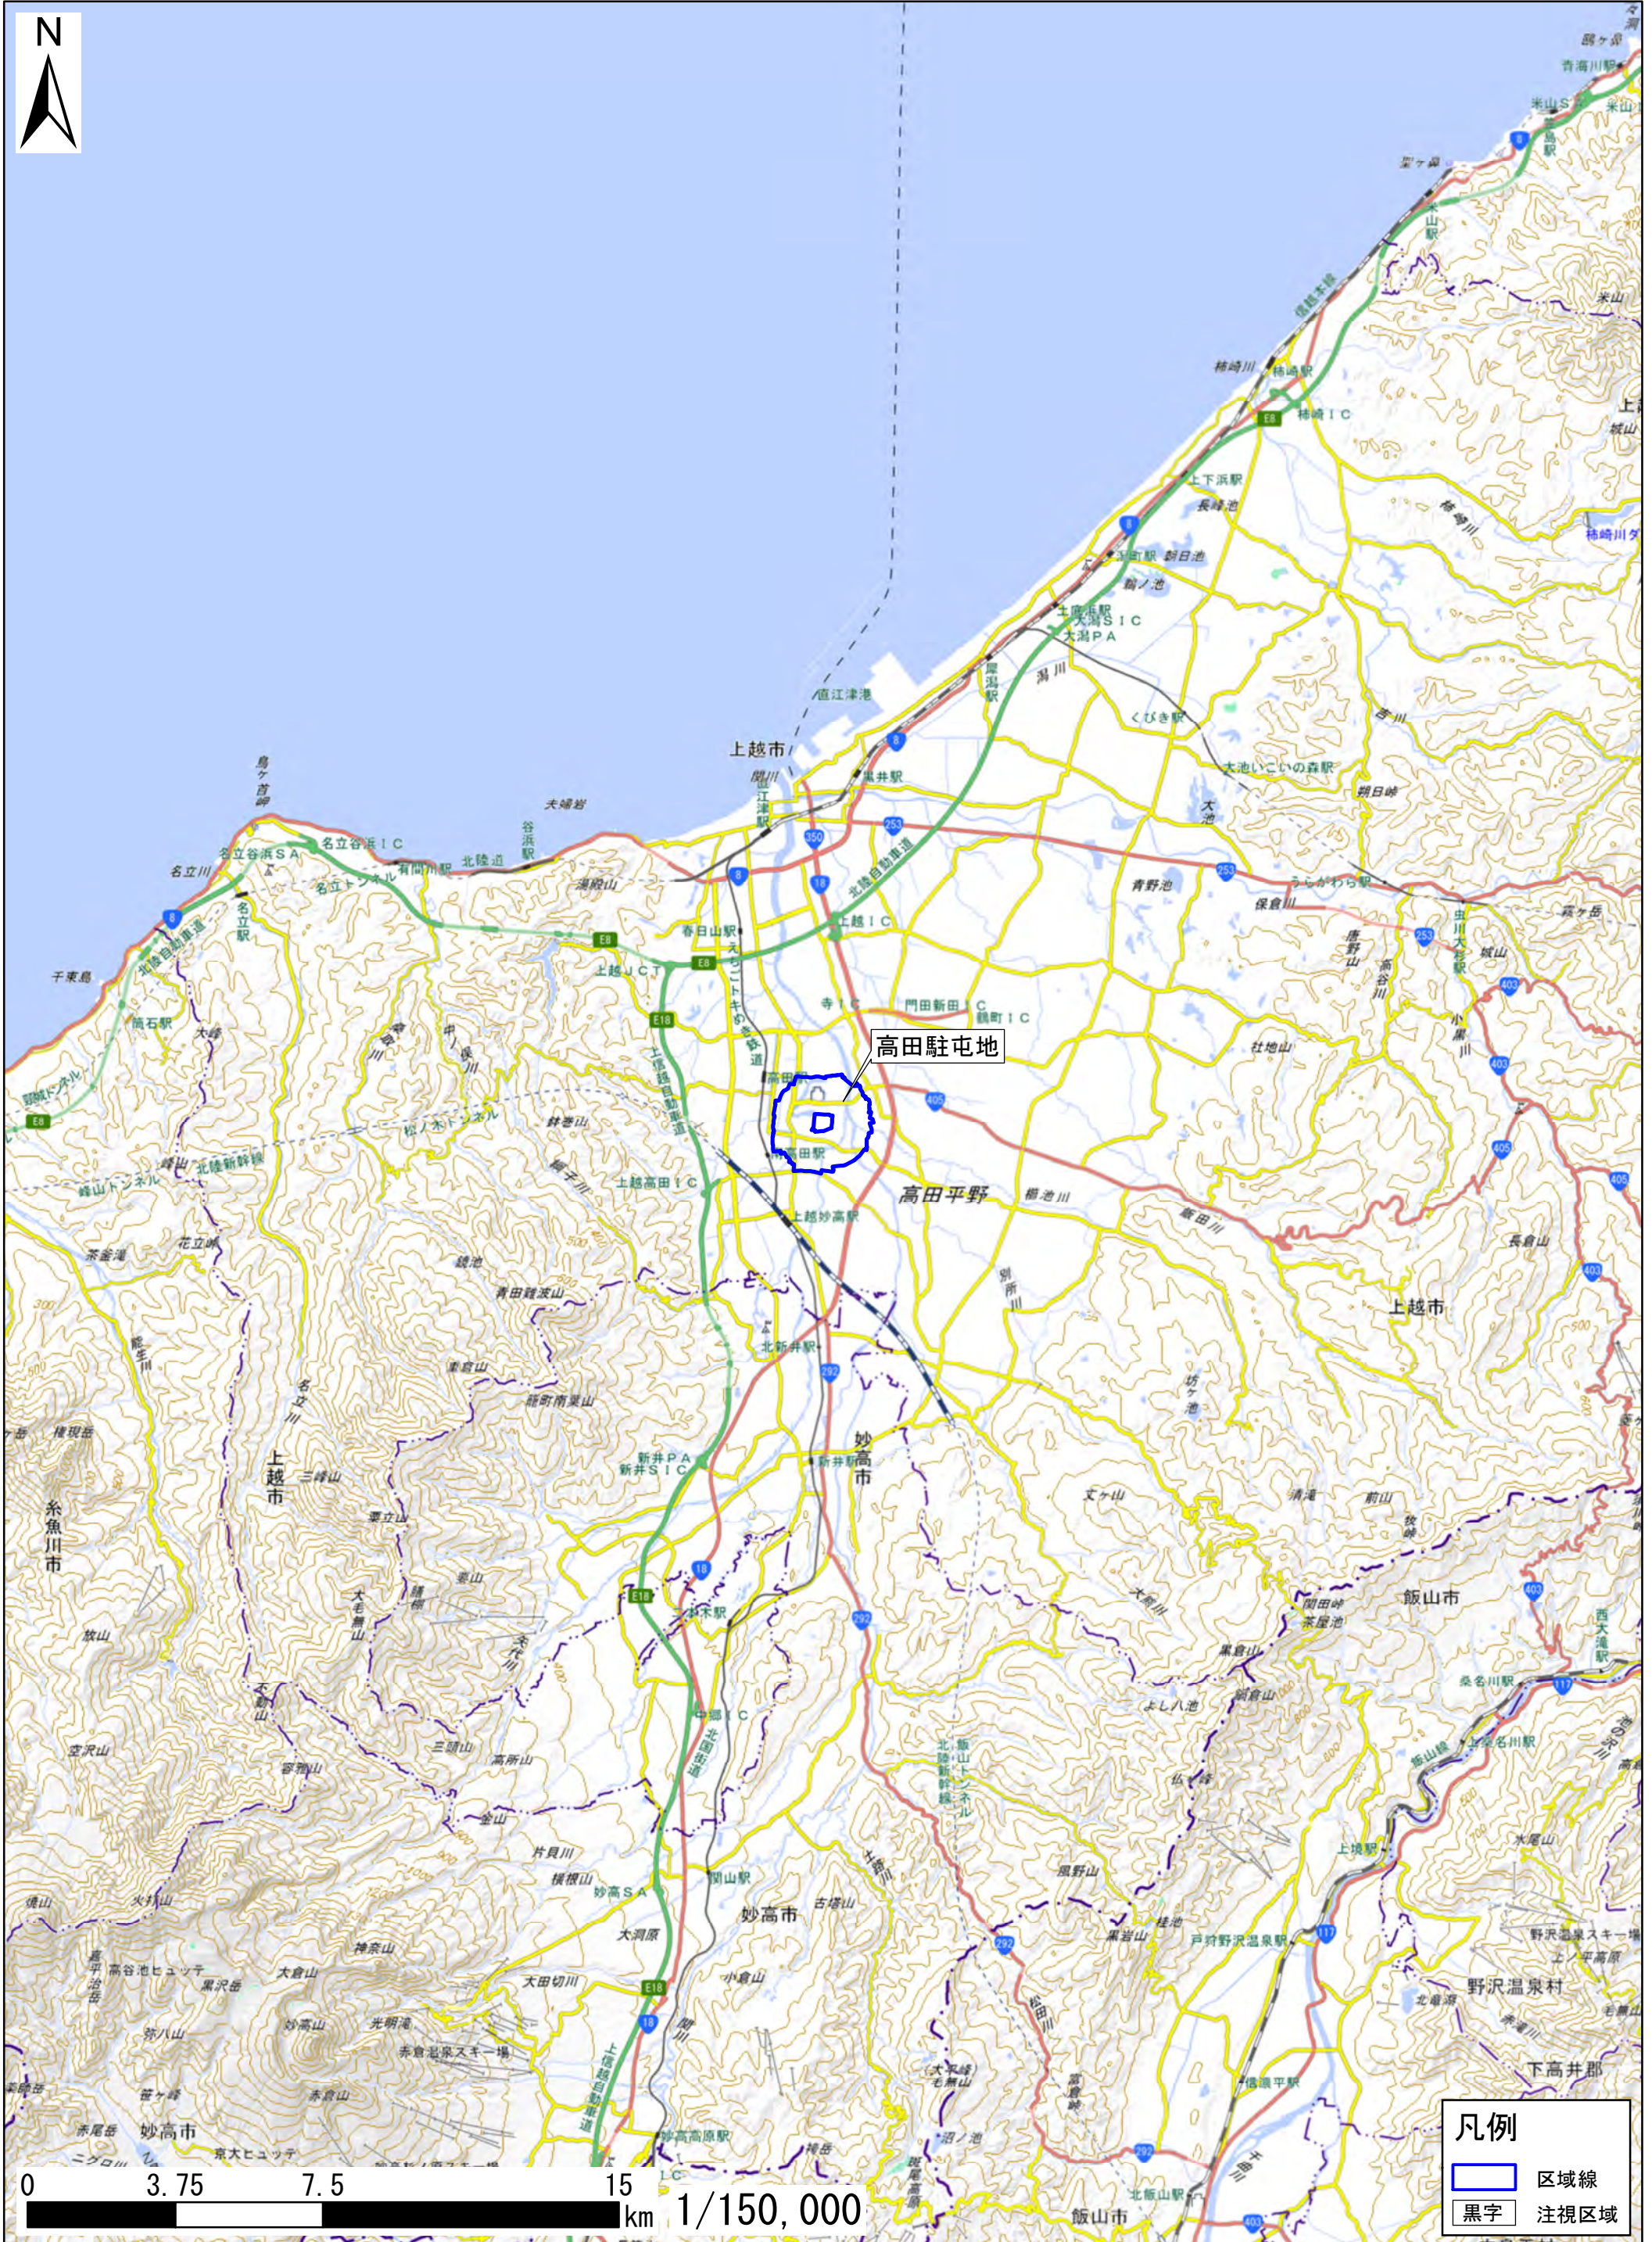

新潟県上越市

この地図は、地理院地図に区域情報を追記して作成しています。
また、地図上に記載した区域を示す線は、データ作成上の誤差が含まれます。本図は、令和5年4月時点のものです。