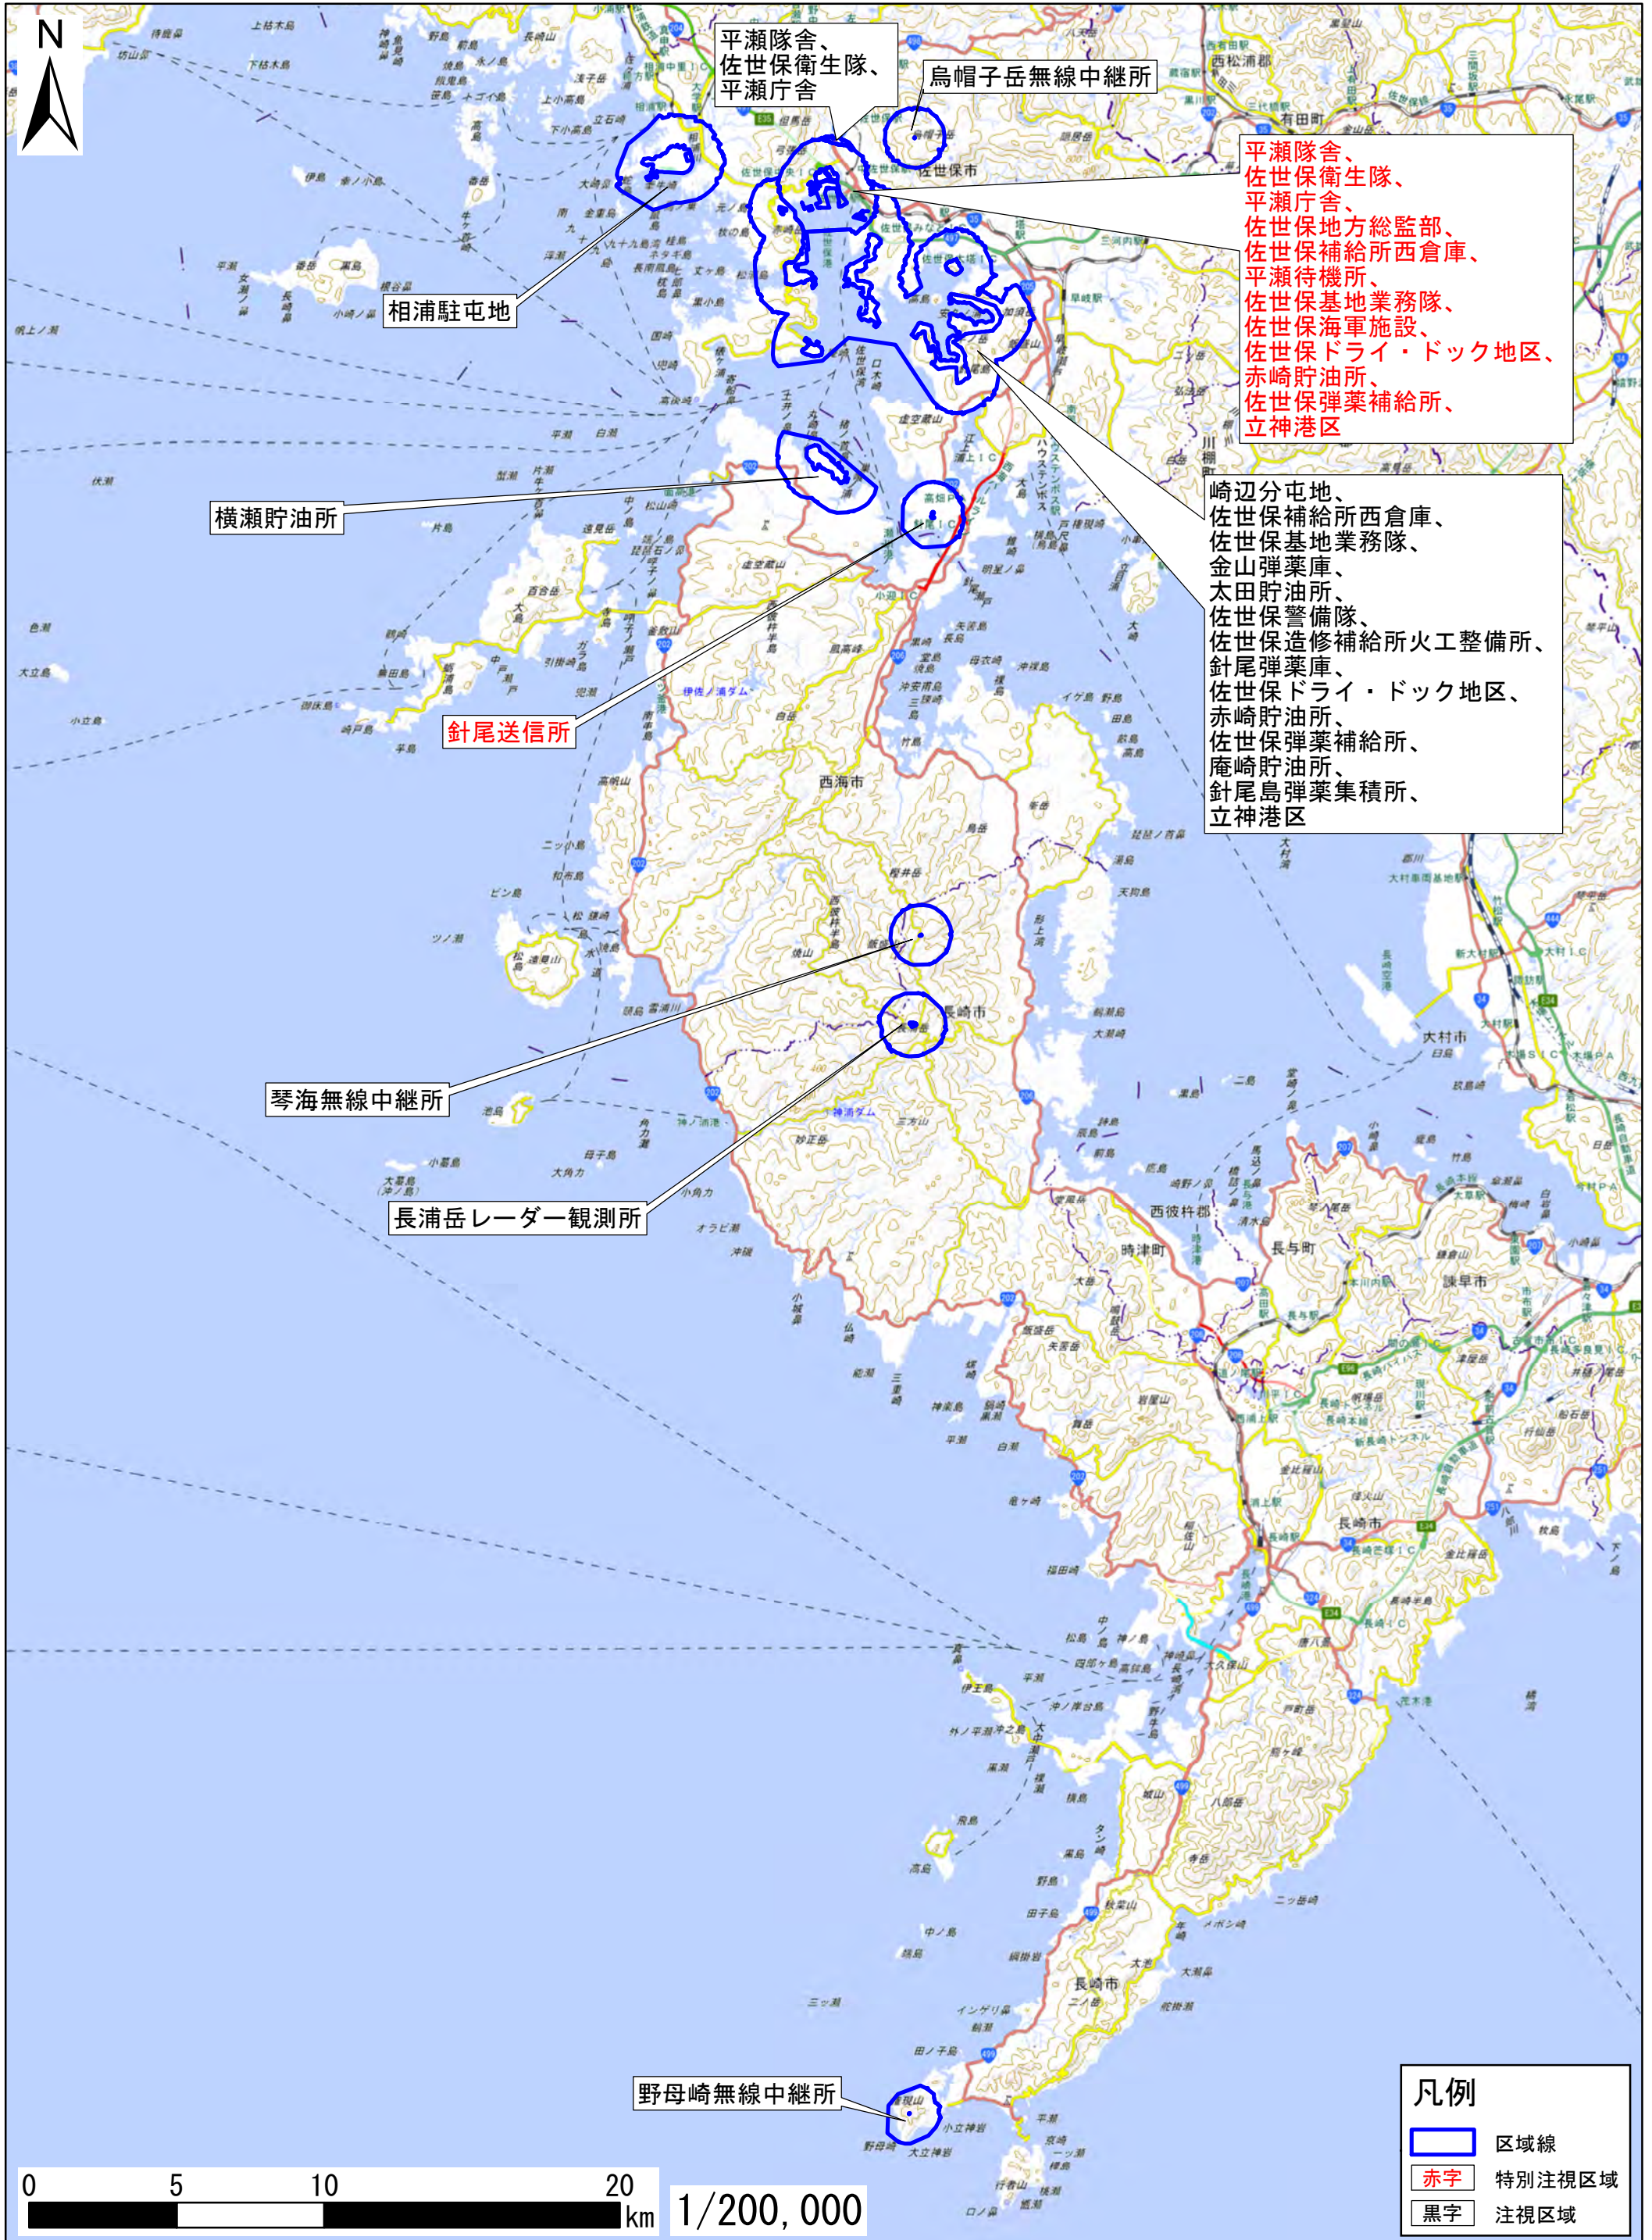

長崎県長崎市、佐世保市、西海市

この地図は、地理院地図に区域情報を追記して作成しています。
 また、地図上に記載した区域を示す線は、データ作成上の誤差が含まれます。本図は、令和5年12月時点のものです。