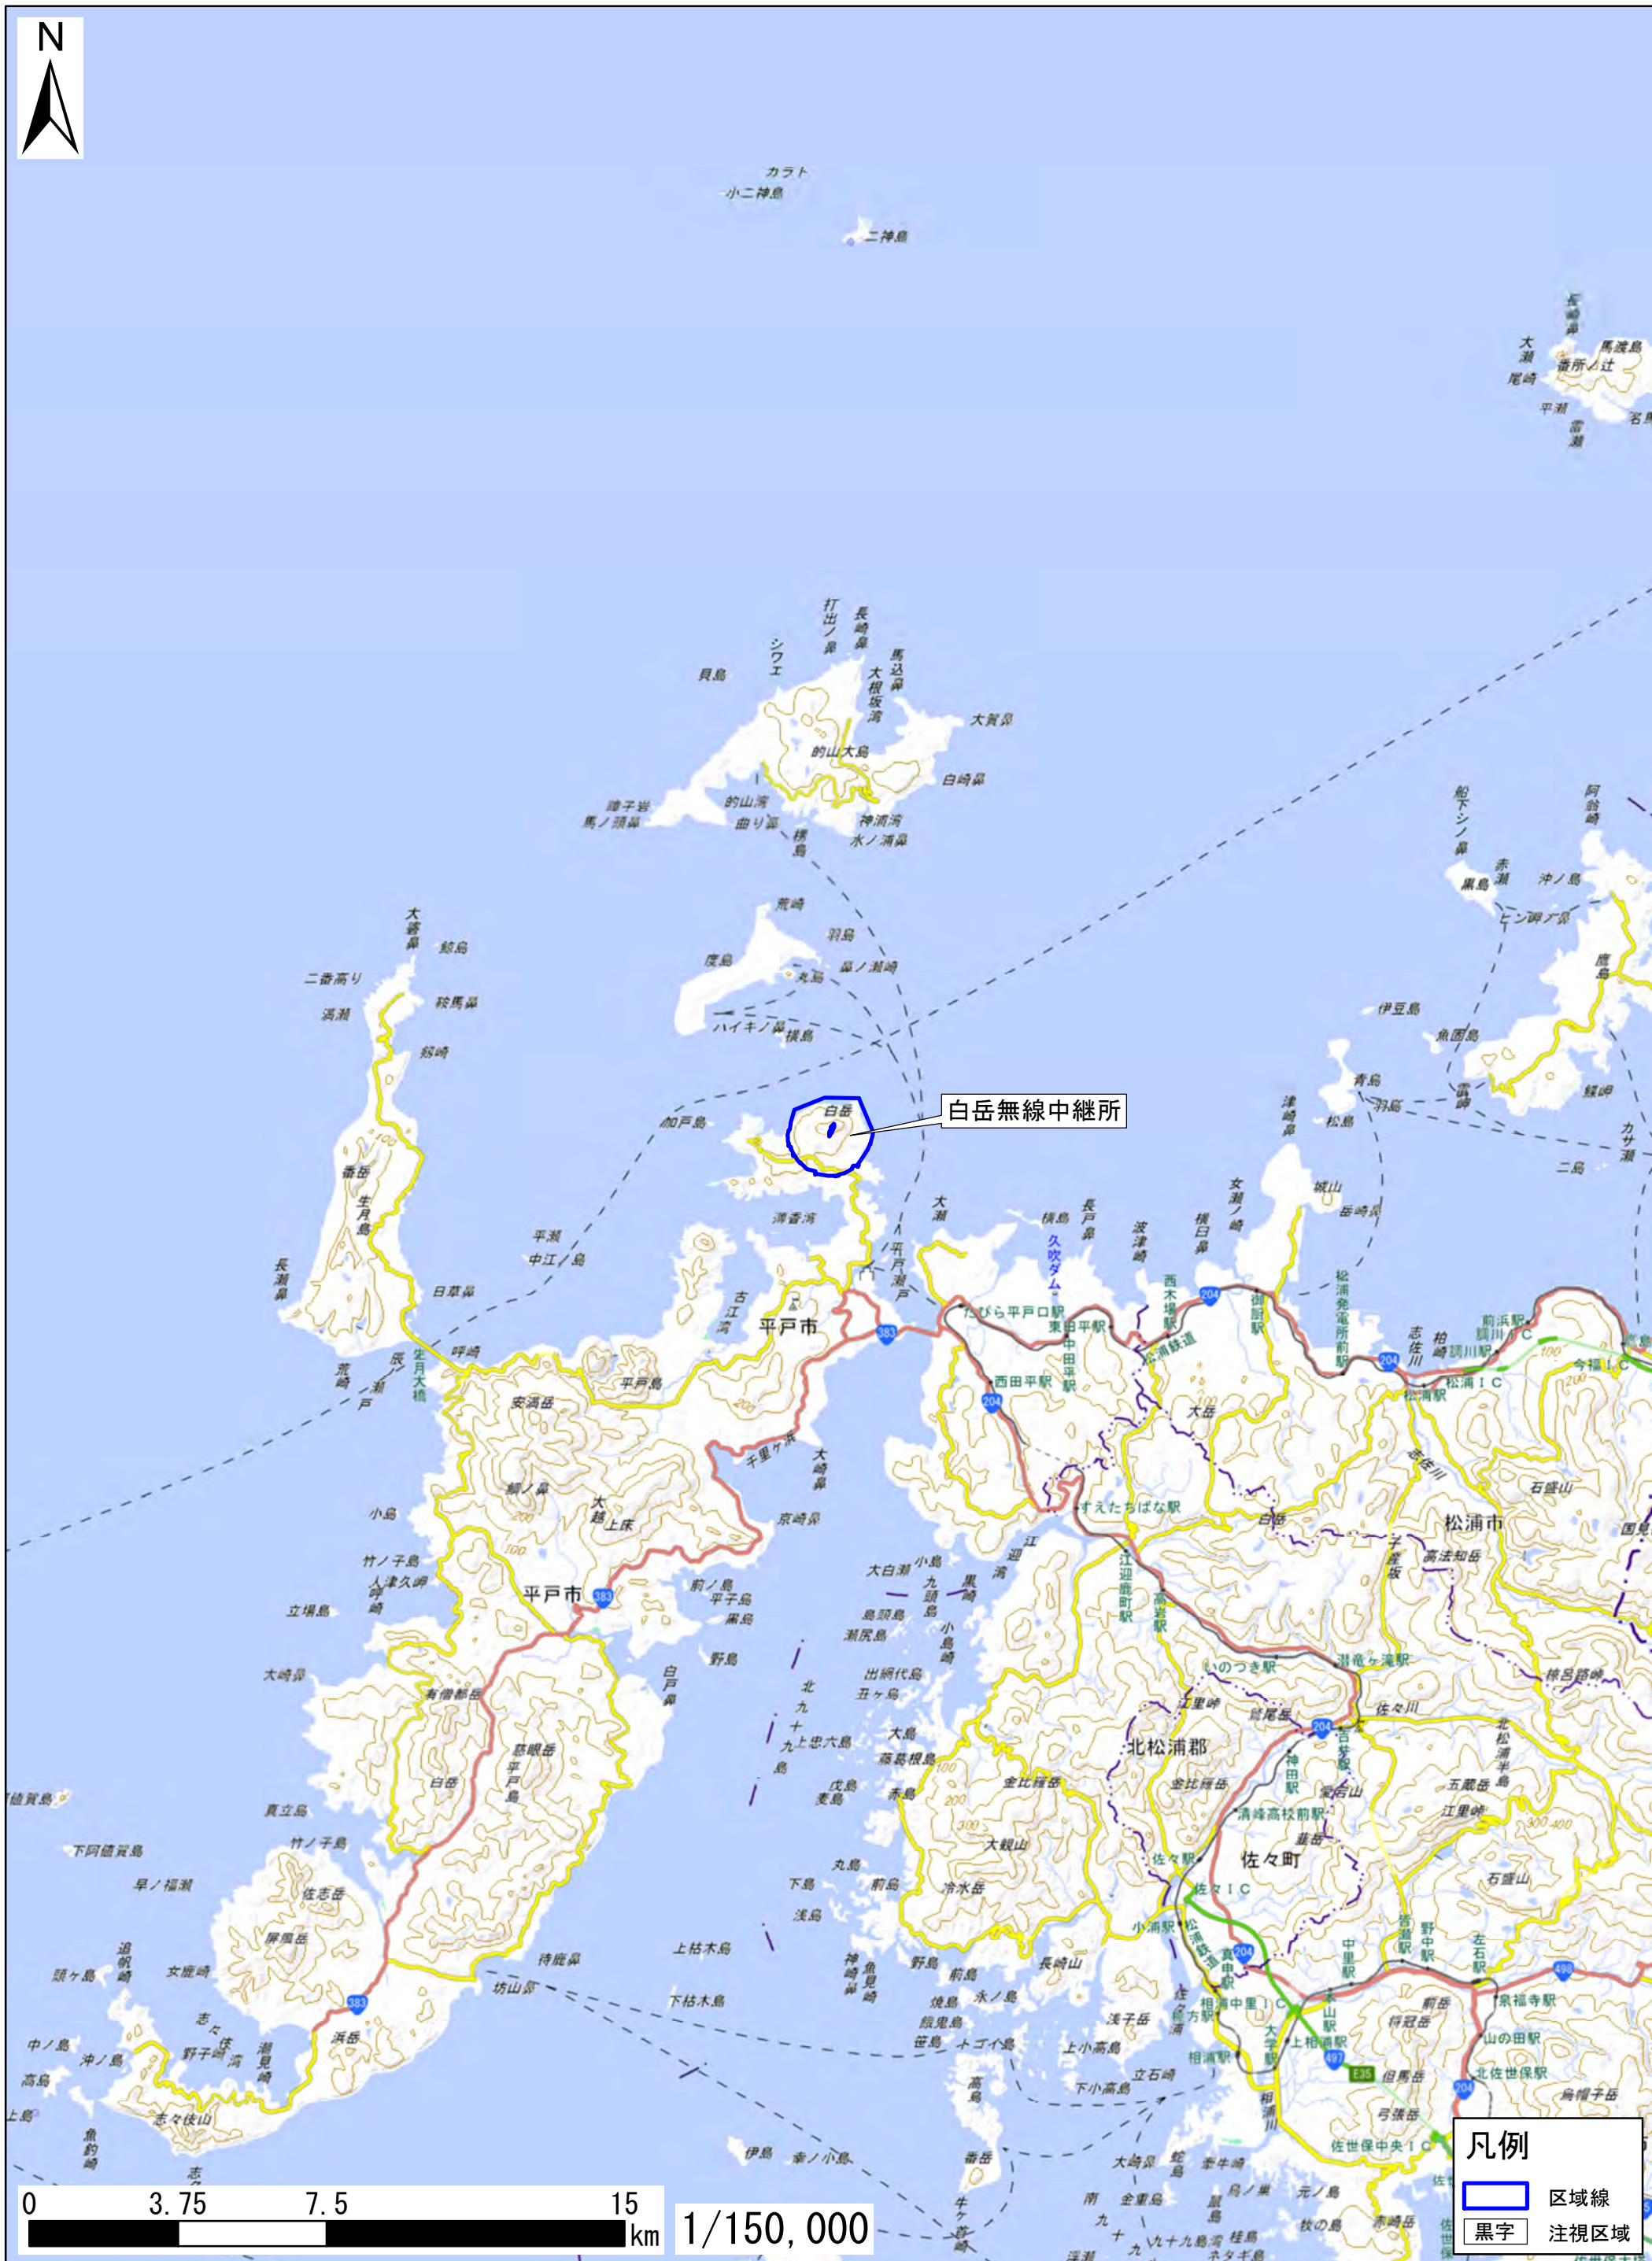

長崎県平戸市

この地図は、地理院地図に区域情報を追記して作成しています。
また、地図上に記載した区域を示す線は、データ作成上の誤差が含まれます。本図は、令和5年8月時点のものです。