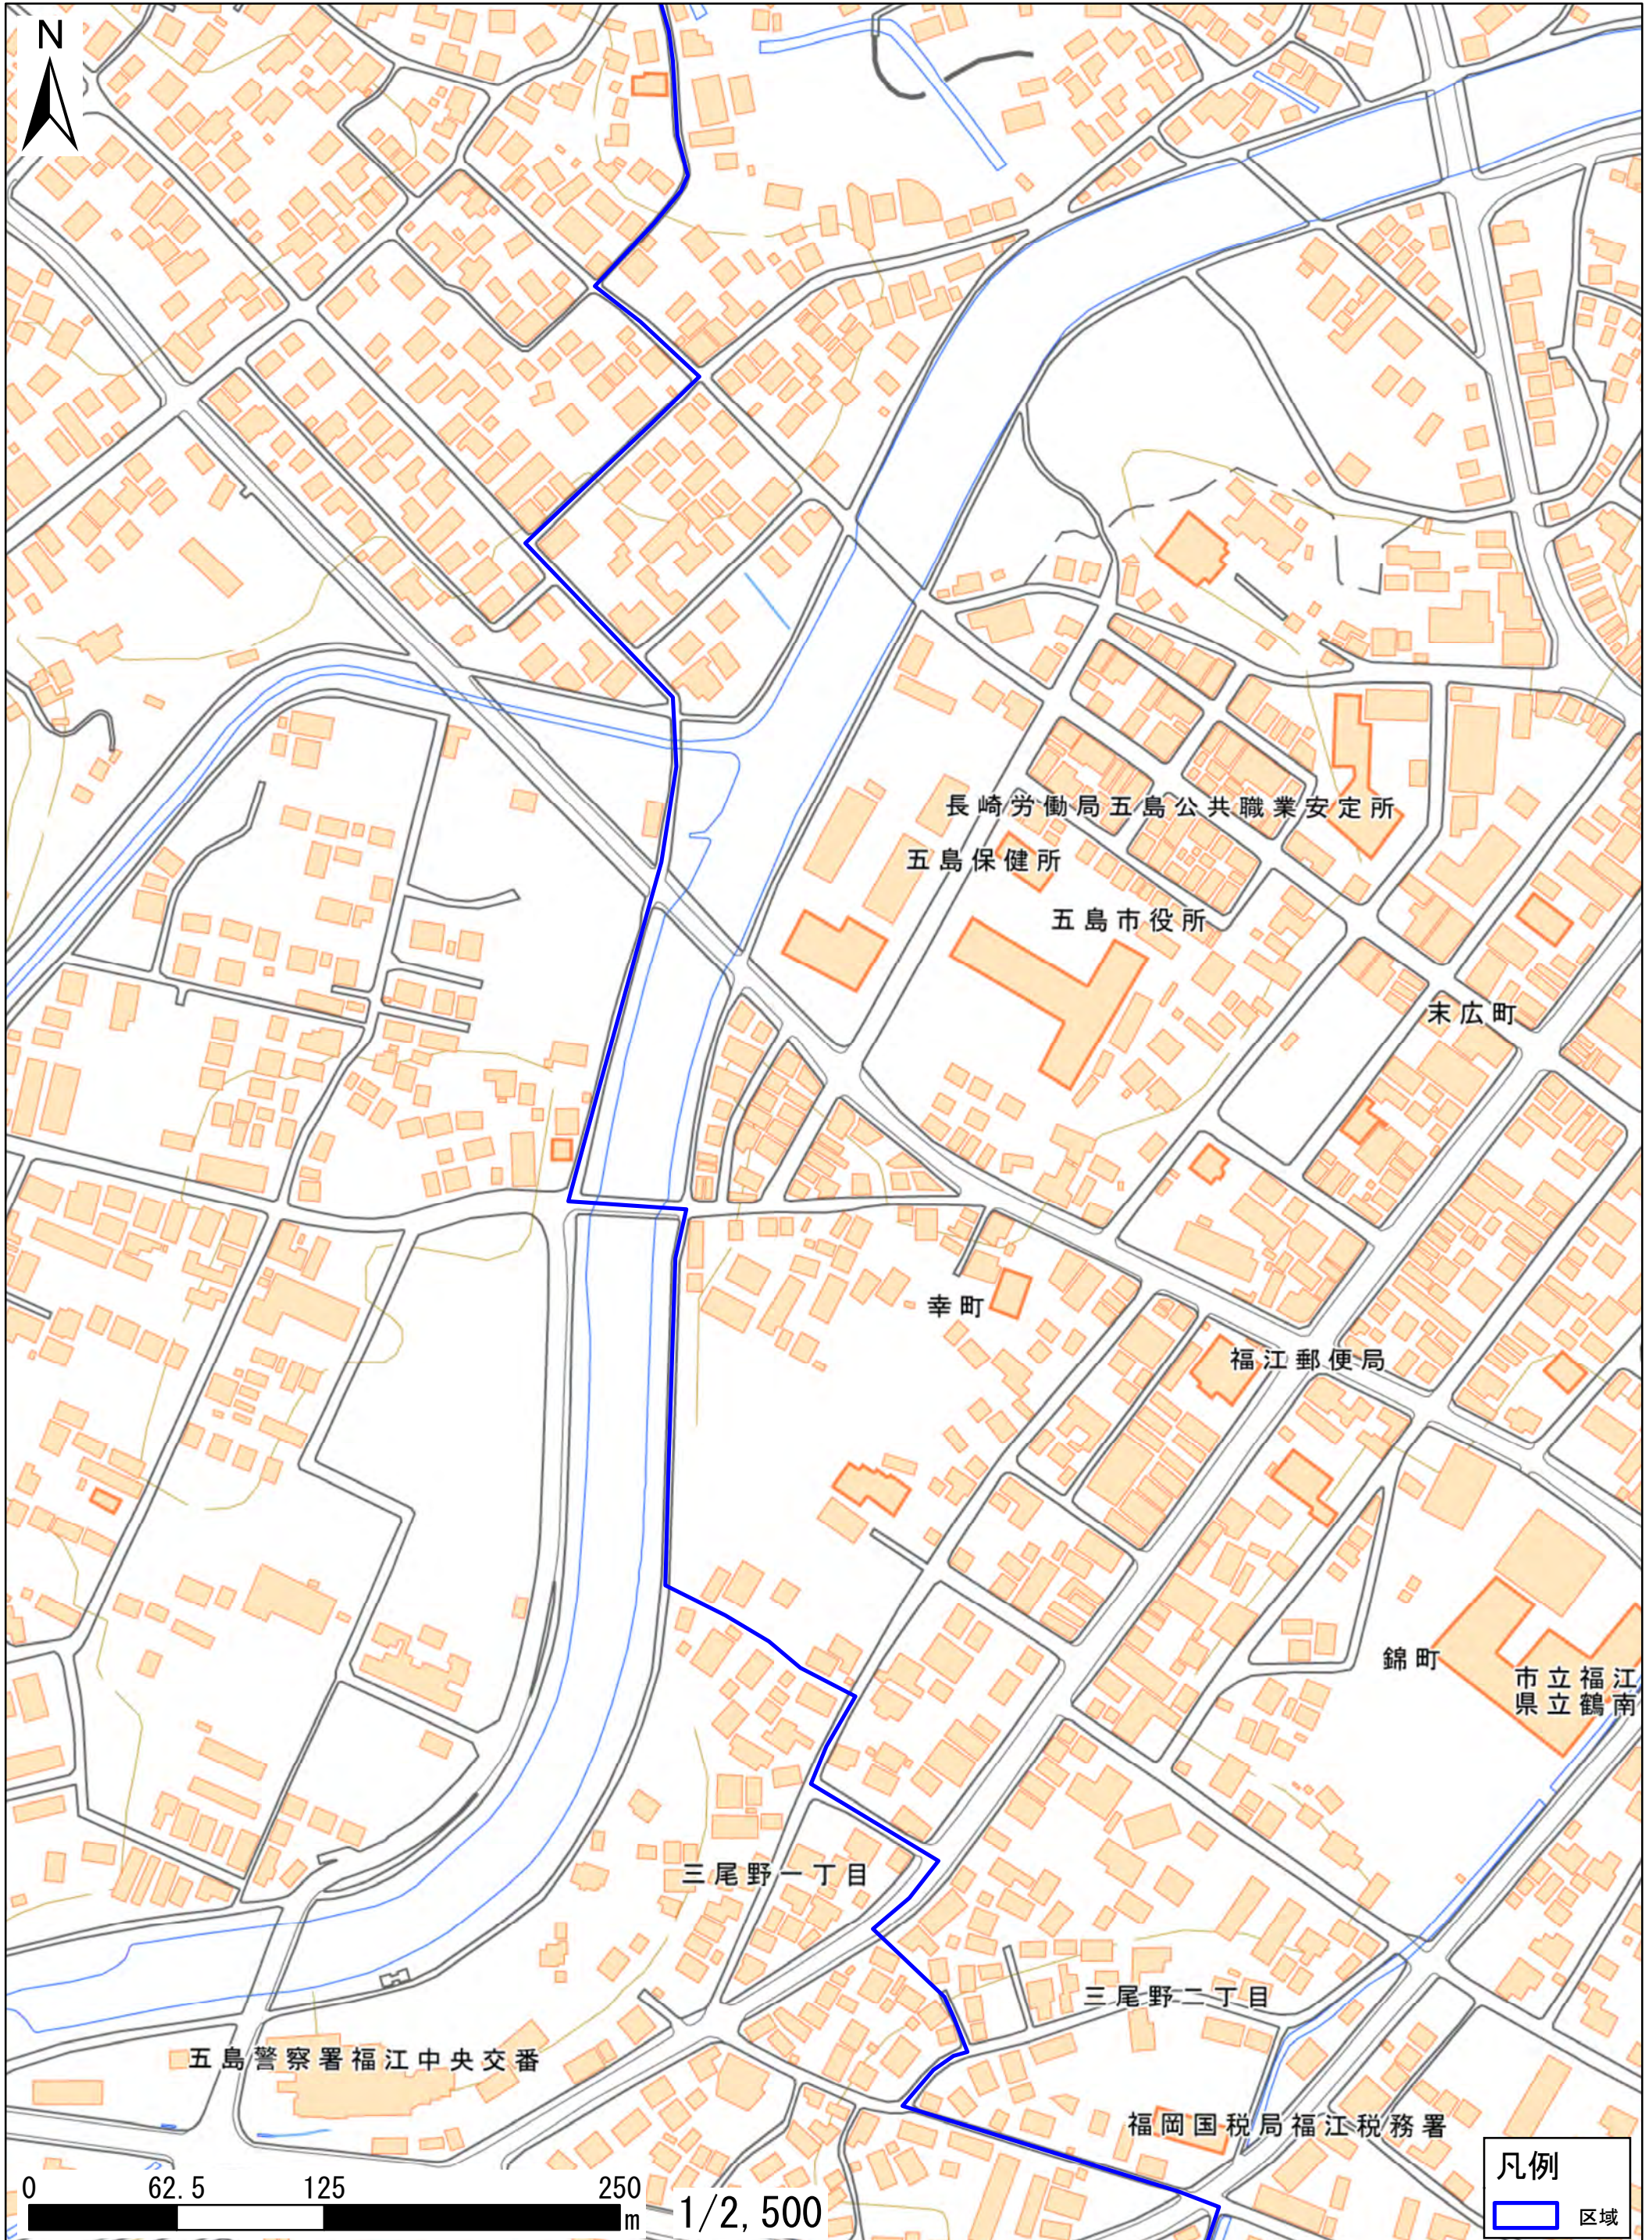

拡大図8

長崎労働局五島公共職業安定所
五島保健所
五島市役所

末広町

幸町

福江郵便局

錦町

市立福江
県立鶴南

三尾野一丁目