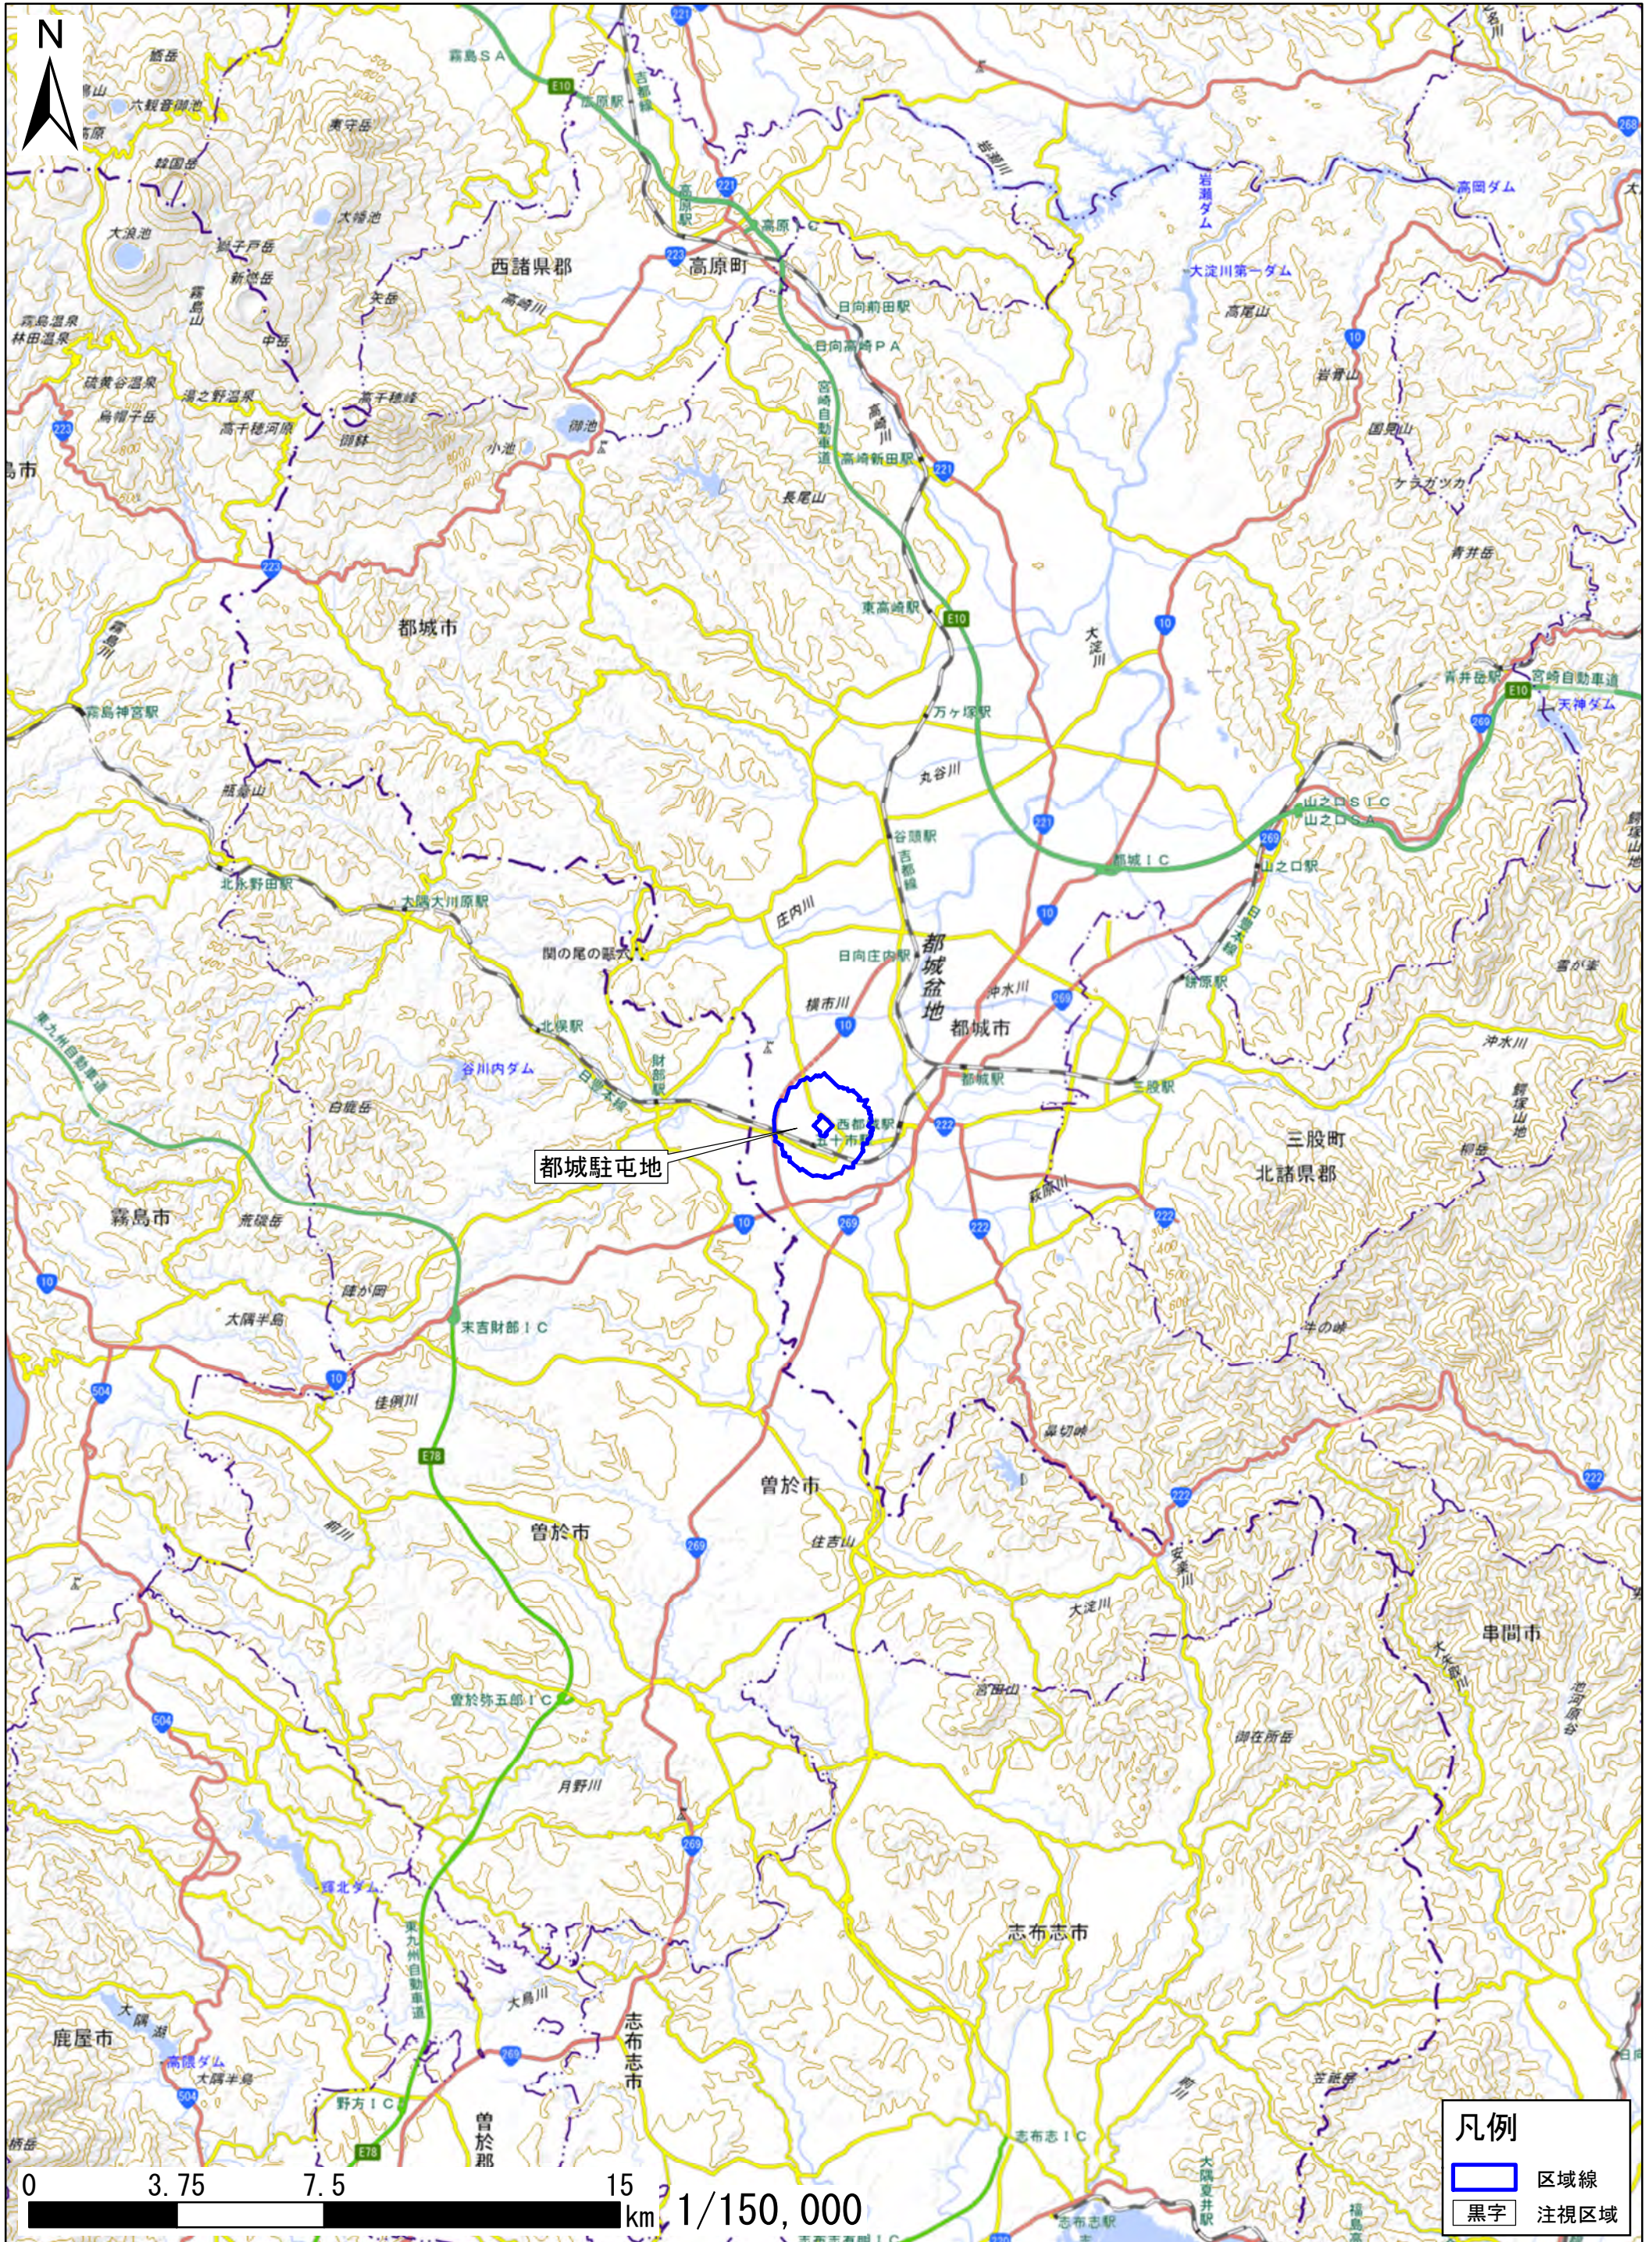

# 宮崎県都城市

この地図は、地理院地図に区域情報を追記して作成しています。  
また、地図上に記載した区域を示す線は、データ作成上の誤差が含まれます。本図は、令和5年8月時点のものです。