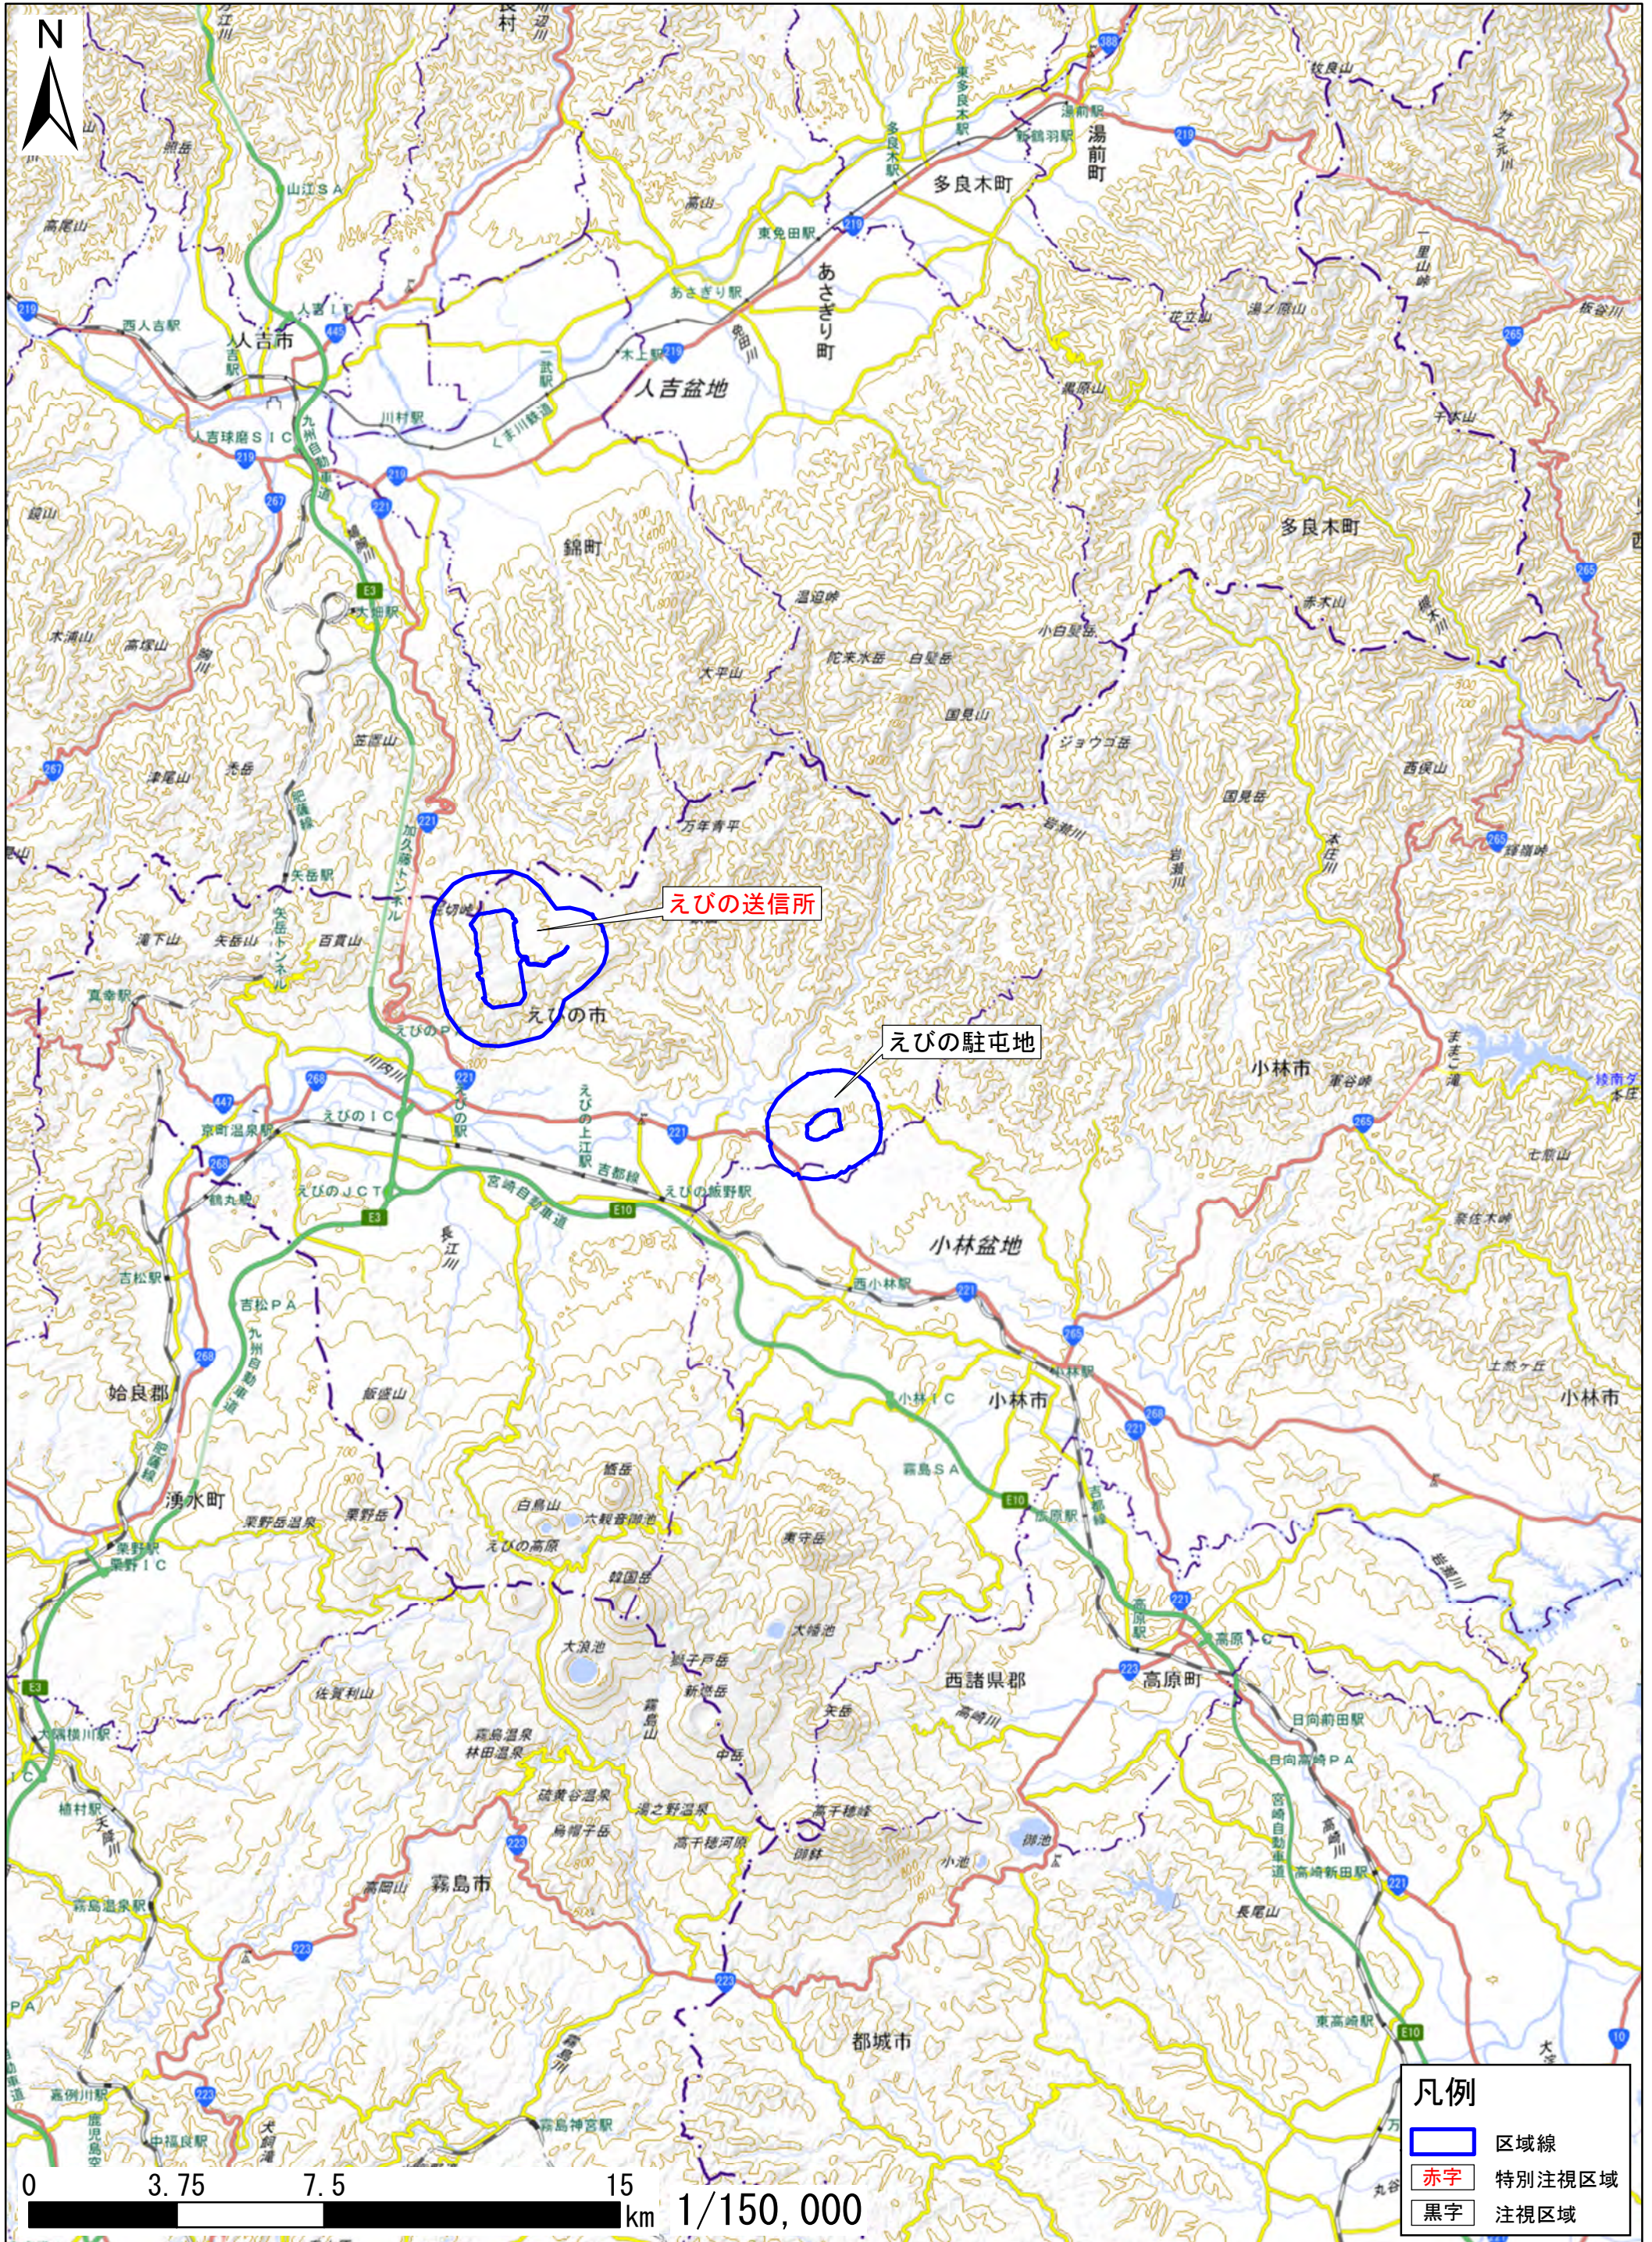

熊本県人吉市、宮崎県小林市、えびの市

この地図は、地理院地図に区域情報を追記して作成しています。
また、地図上に記載した区域を示す線は、データ作成上の誤差が含まれます。本図は、令和5年8月時点のものです。