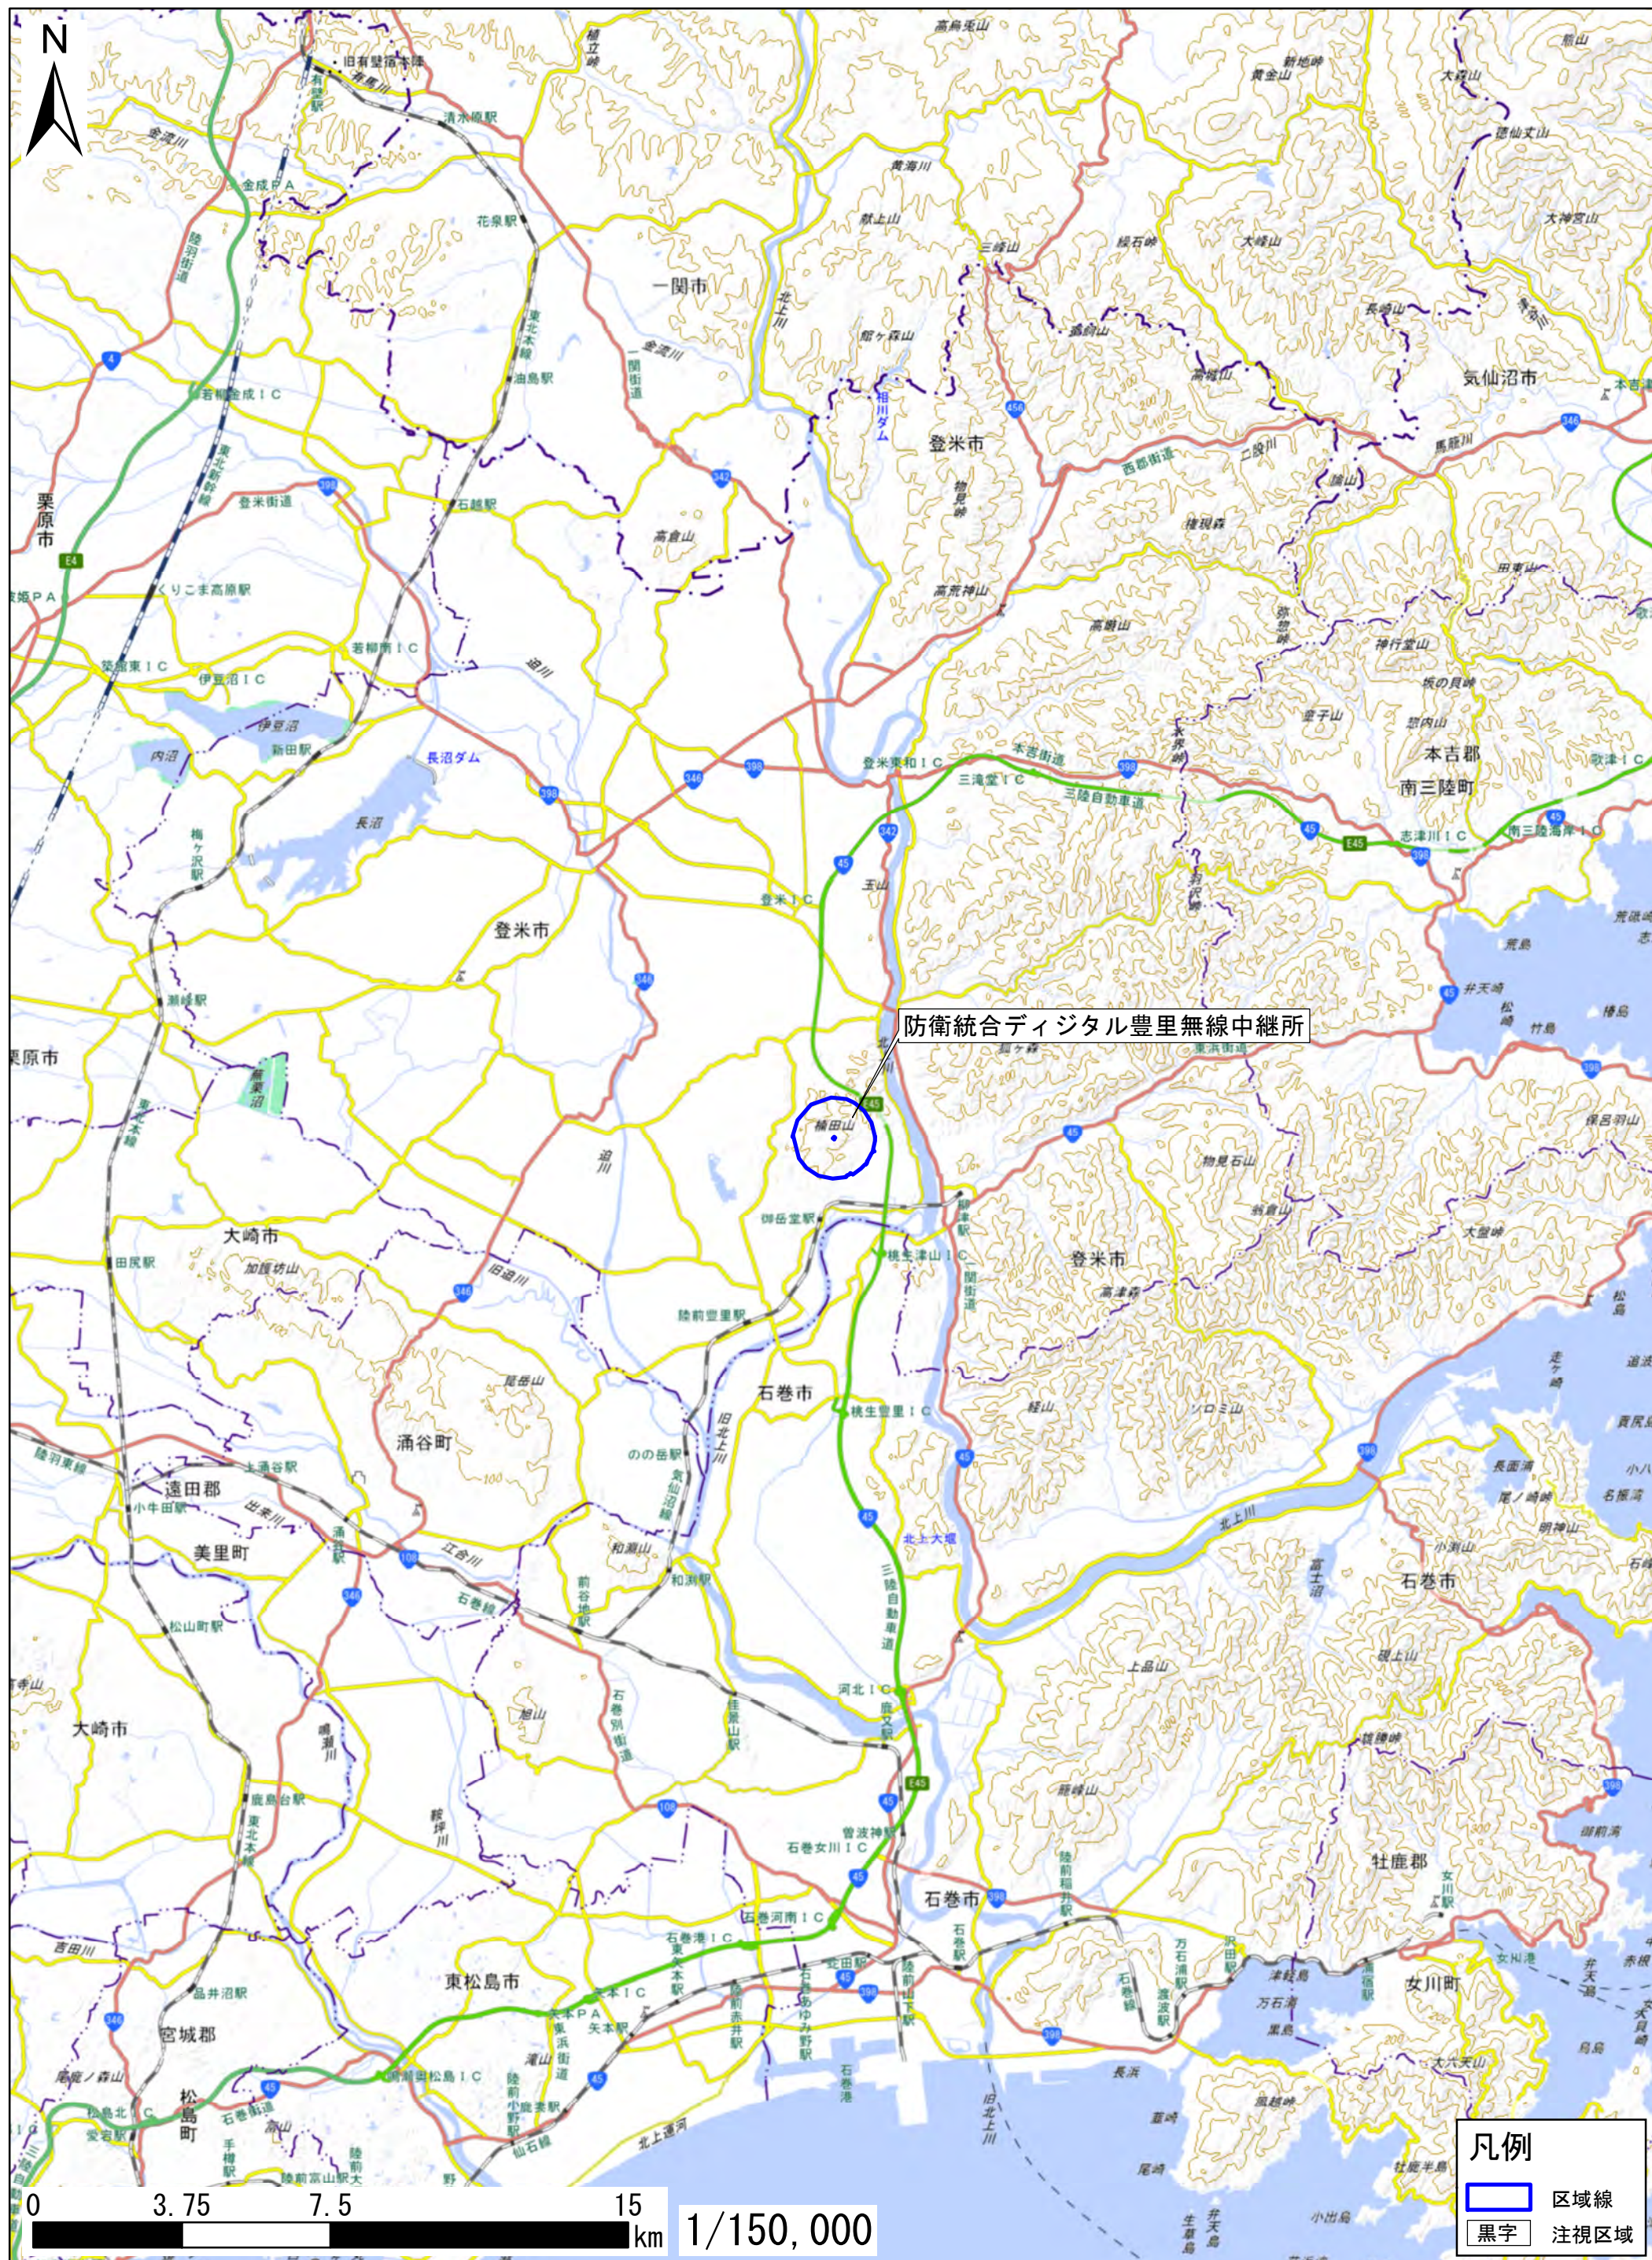

宮城県登米市

防衛統合デジタル豊里無線中継所

- 凡例
- 区域線
 - 黒字 注視区域

0 3.75 7.5 15 km 1/150,000