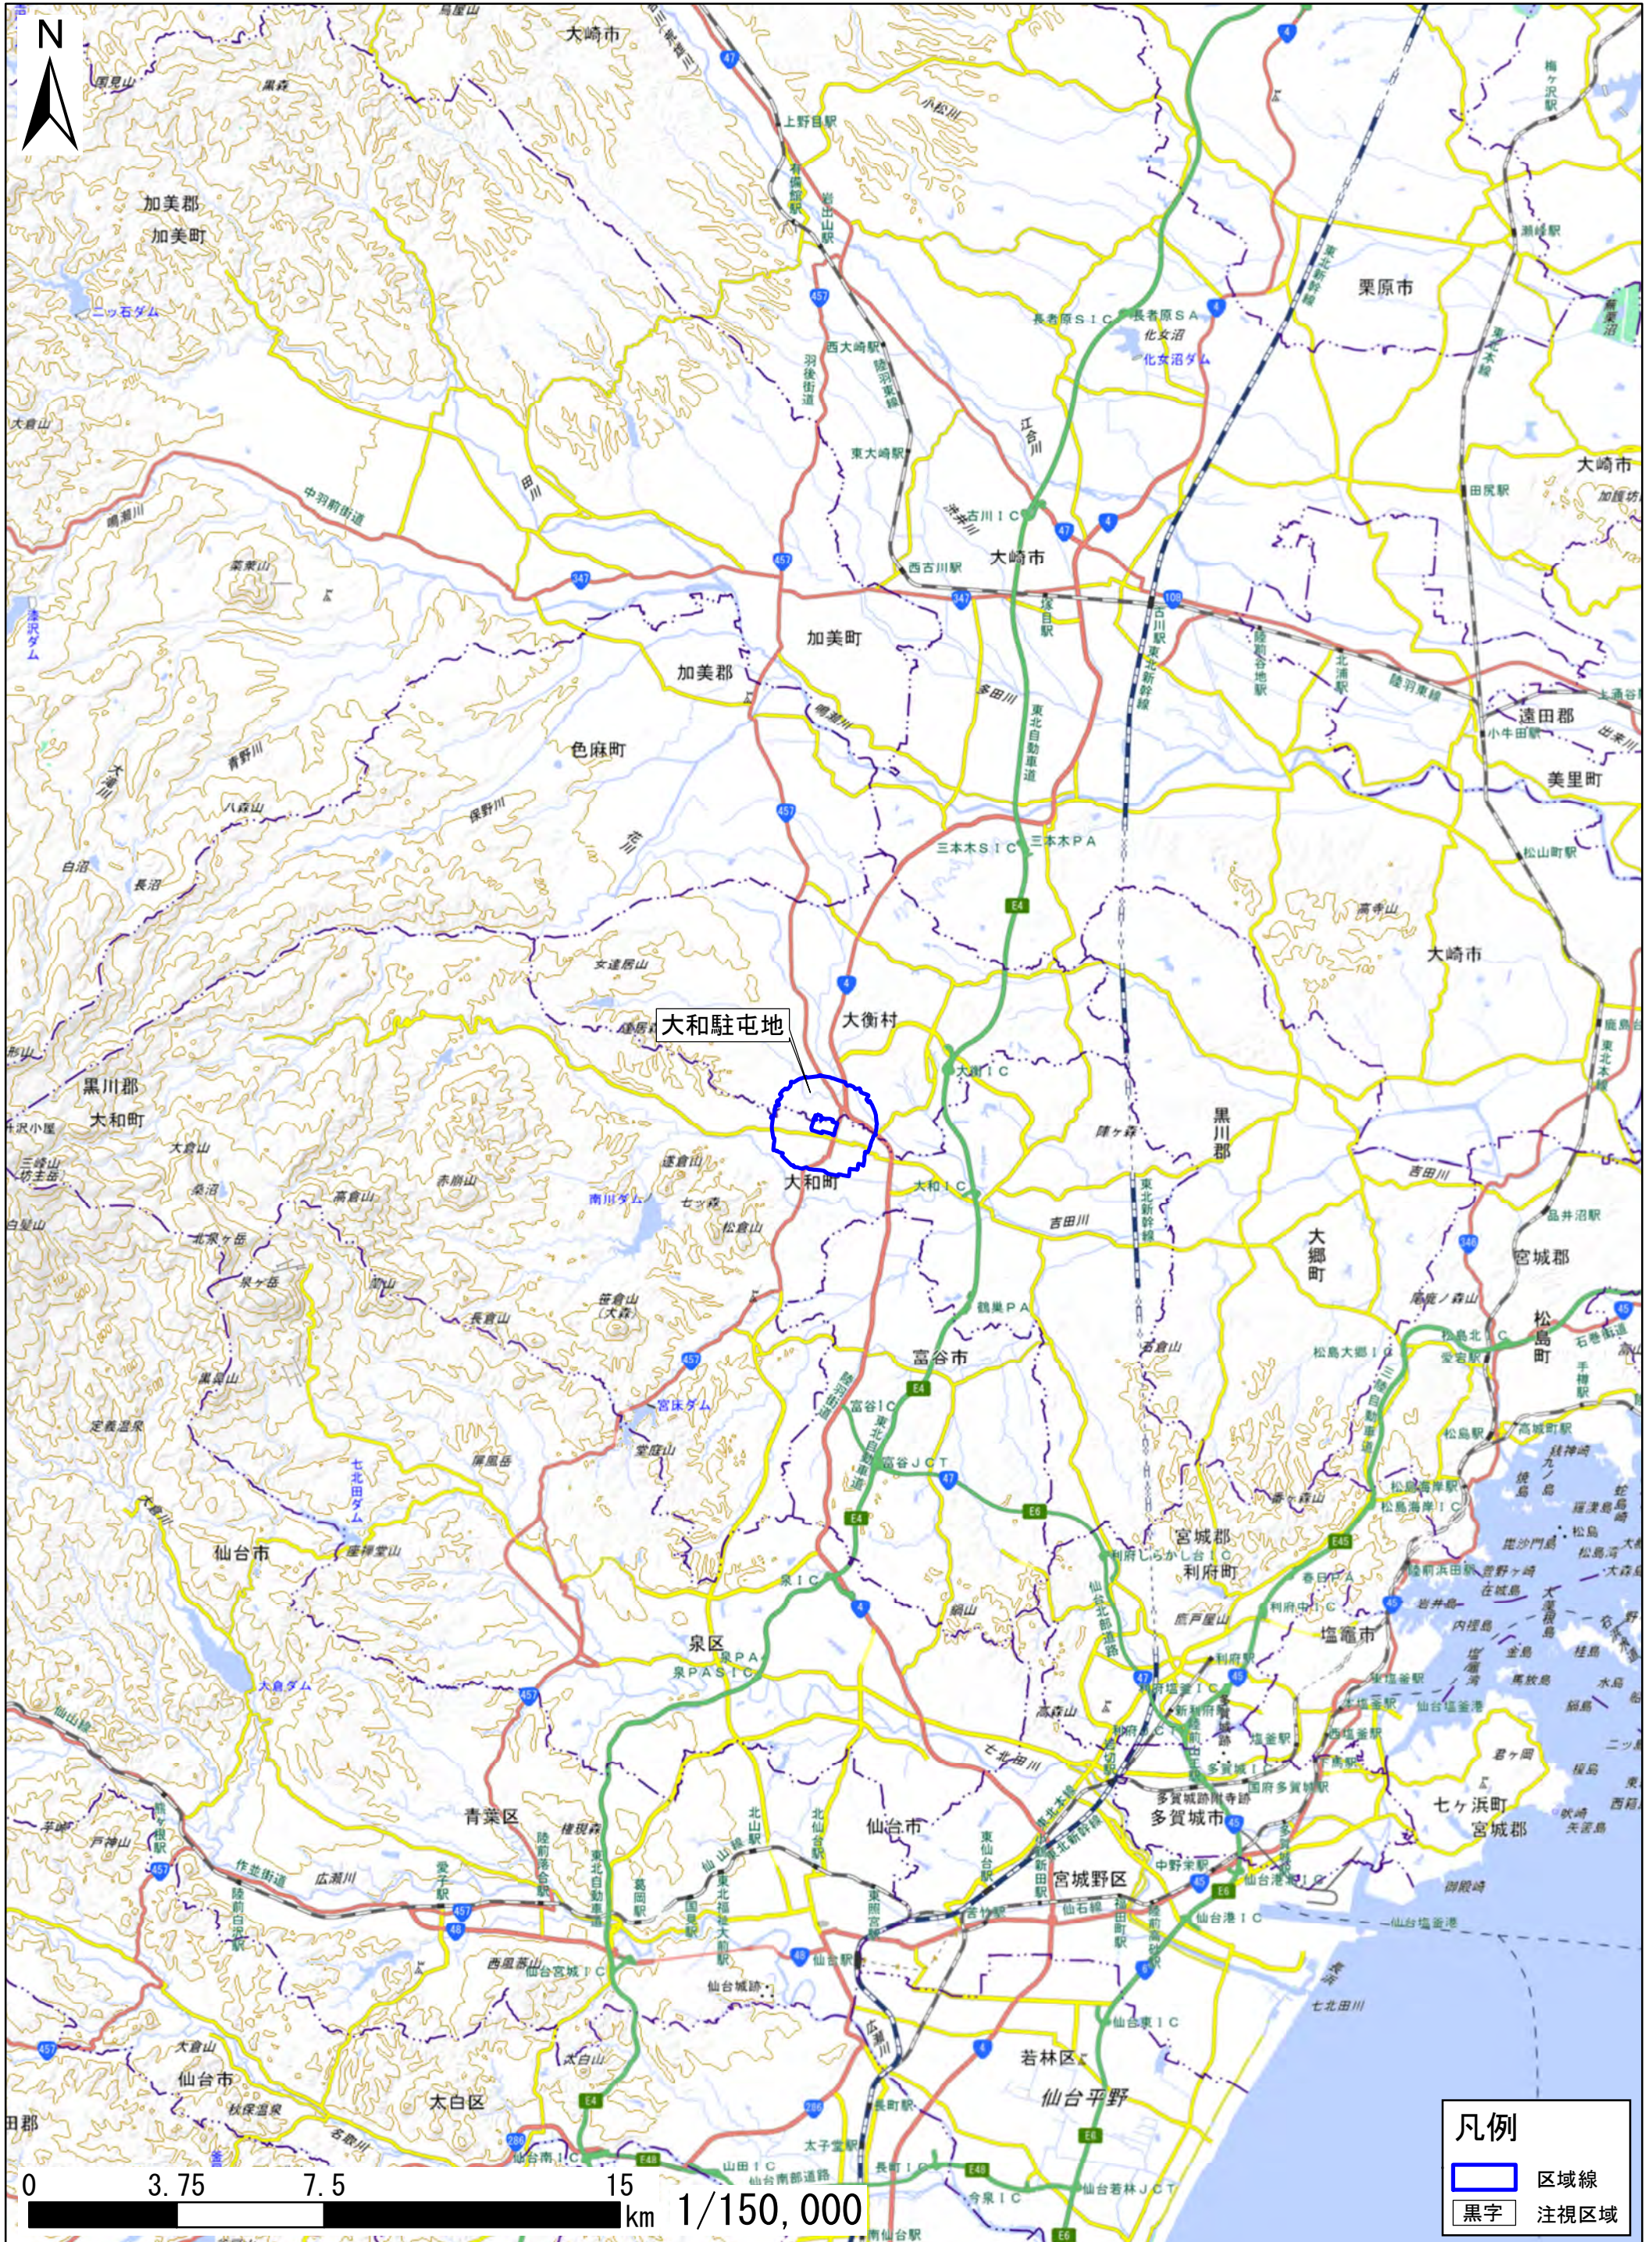

宮城県黒川郡大和町、大衡村

この地図は、地理院地図に区域情報を追記して作成しています。
また、地図上に記載した区域を示す線は、データ作成上の誤差が含まれます。本図は、令和5年12月時点のものです。