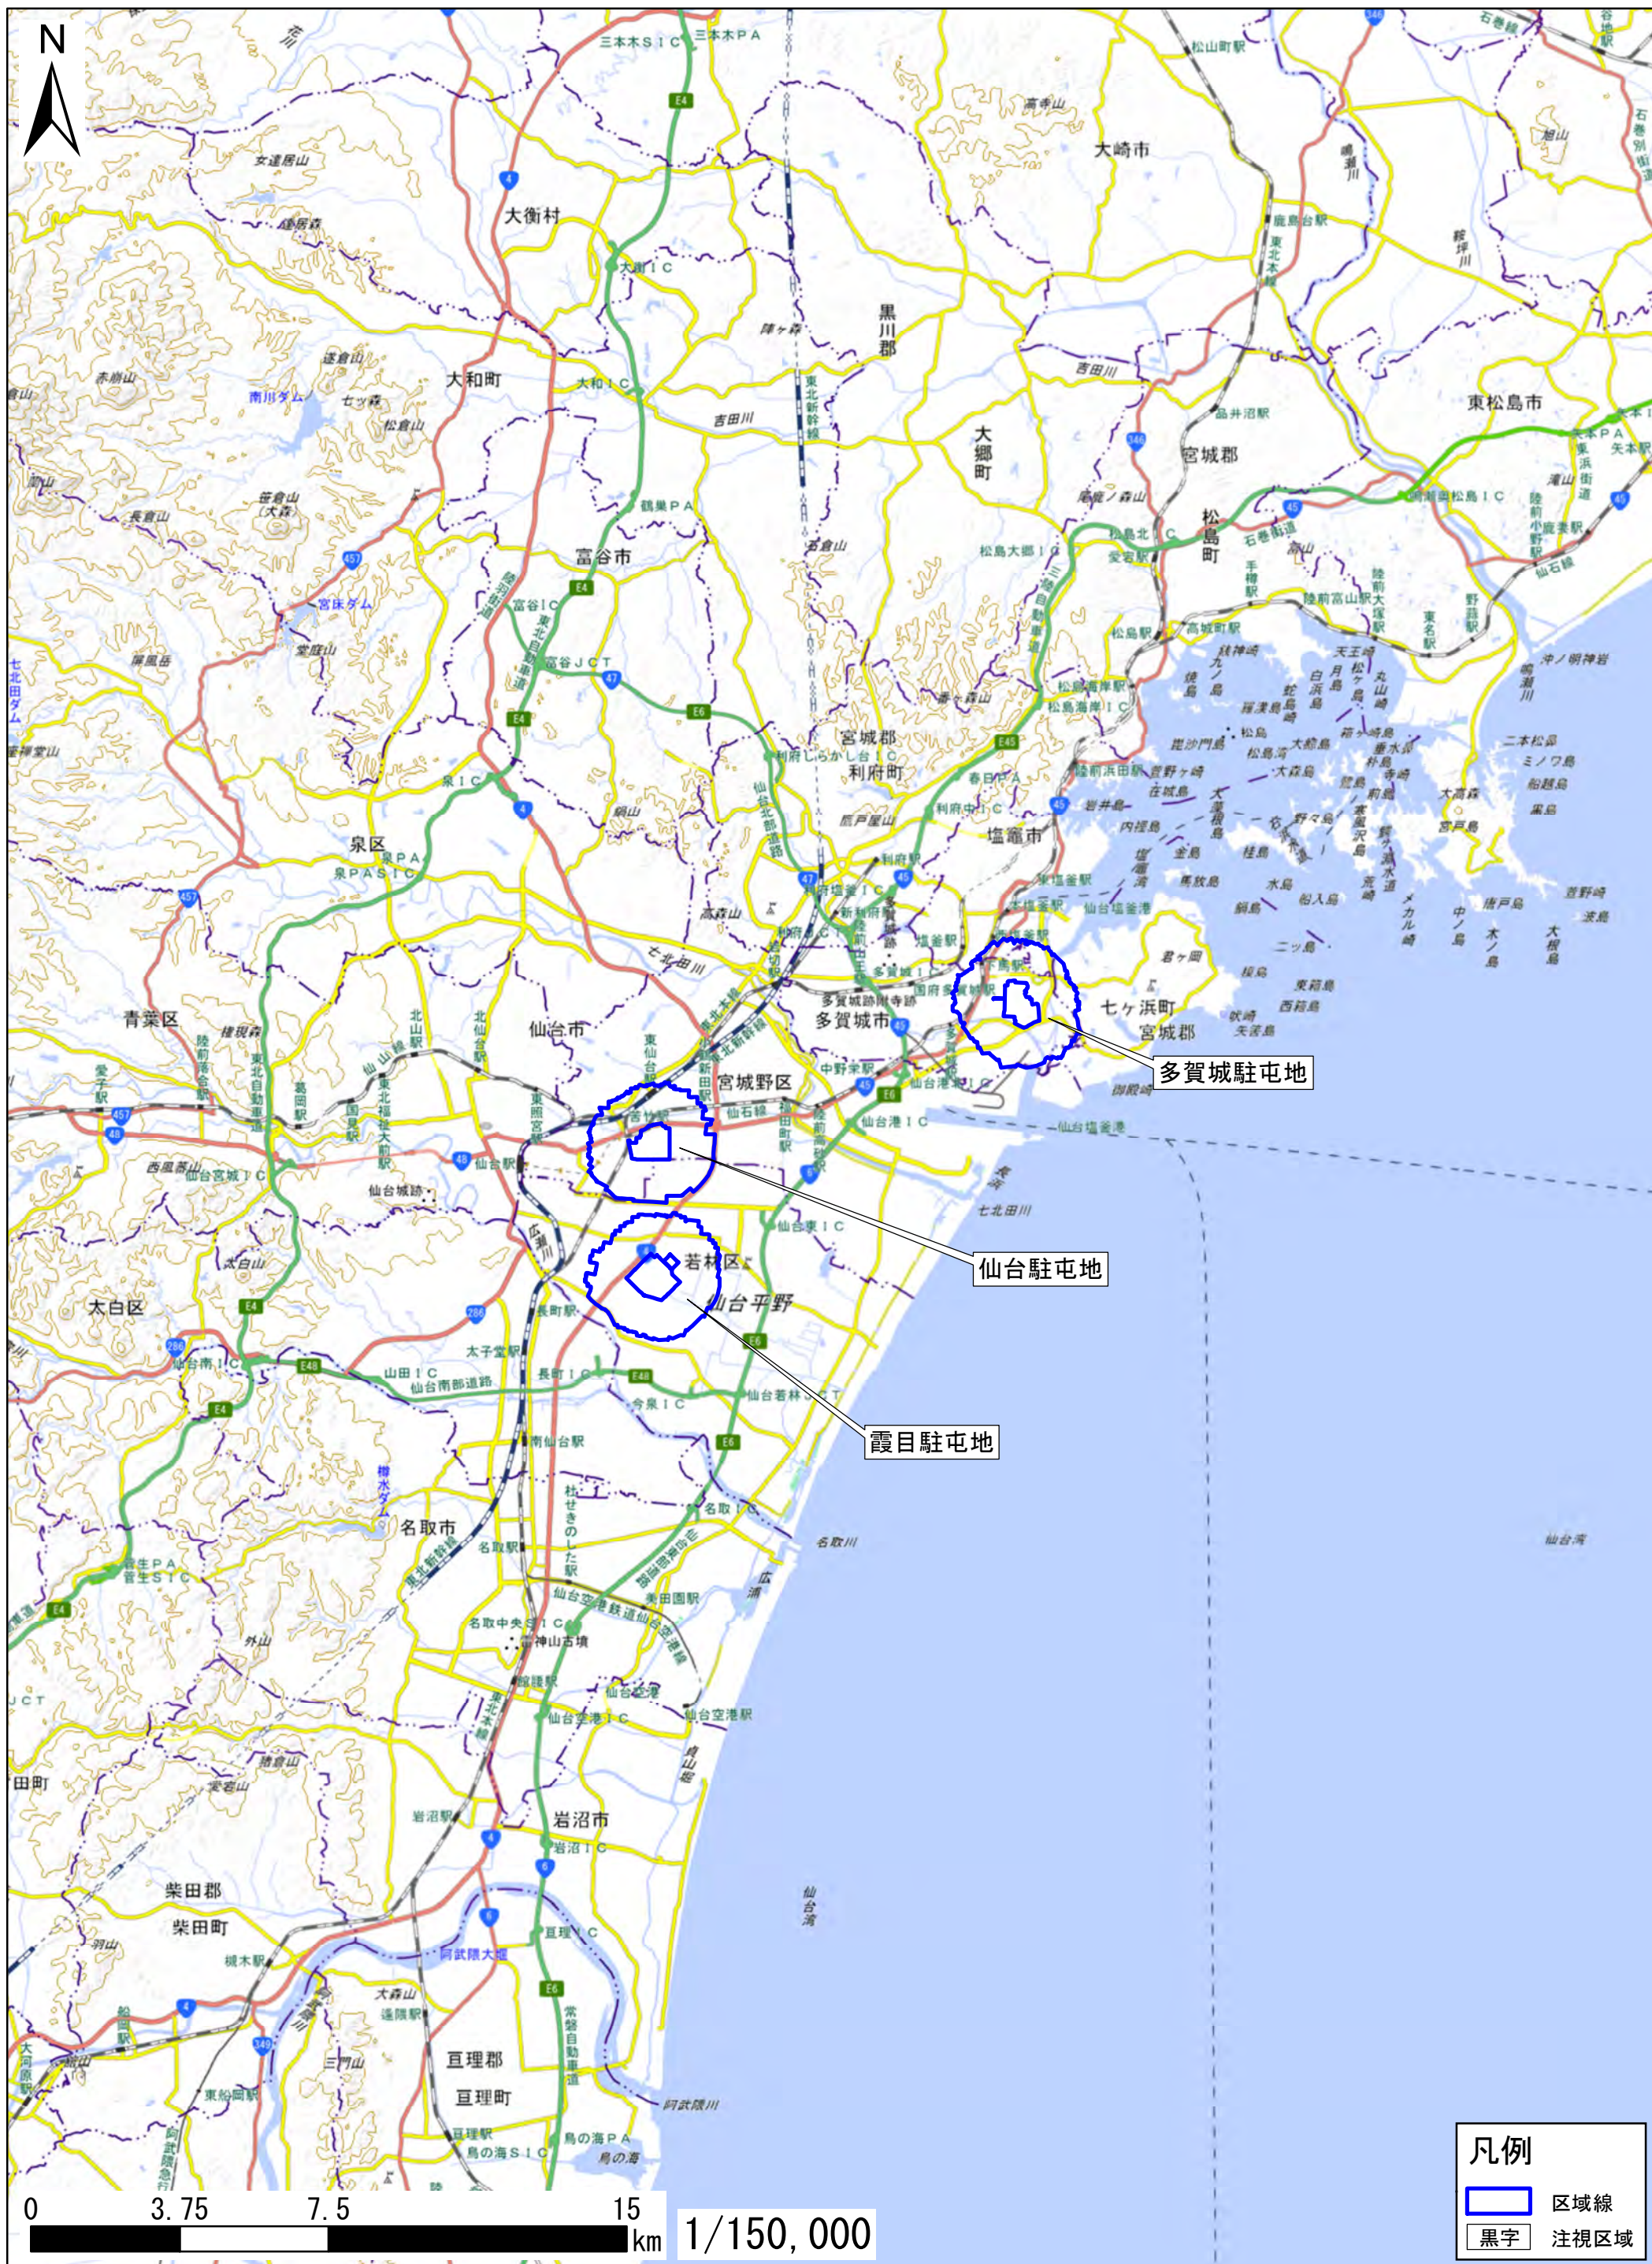

宮城県仙台市、塩竈市、多賀城市、宮城郡七ヶ浜町

この地図は、地理院地図に区域情報を追記して作成しています。
また、地図上に記載した区域を示す線は、データ作成上の誤差が含まれます。本図は、令和5年8月時点のものです。