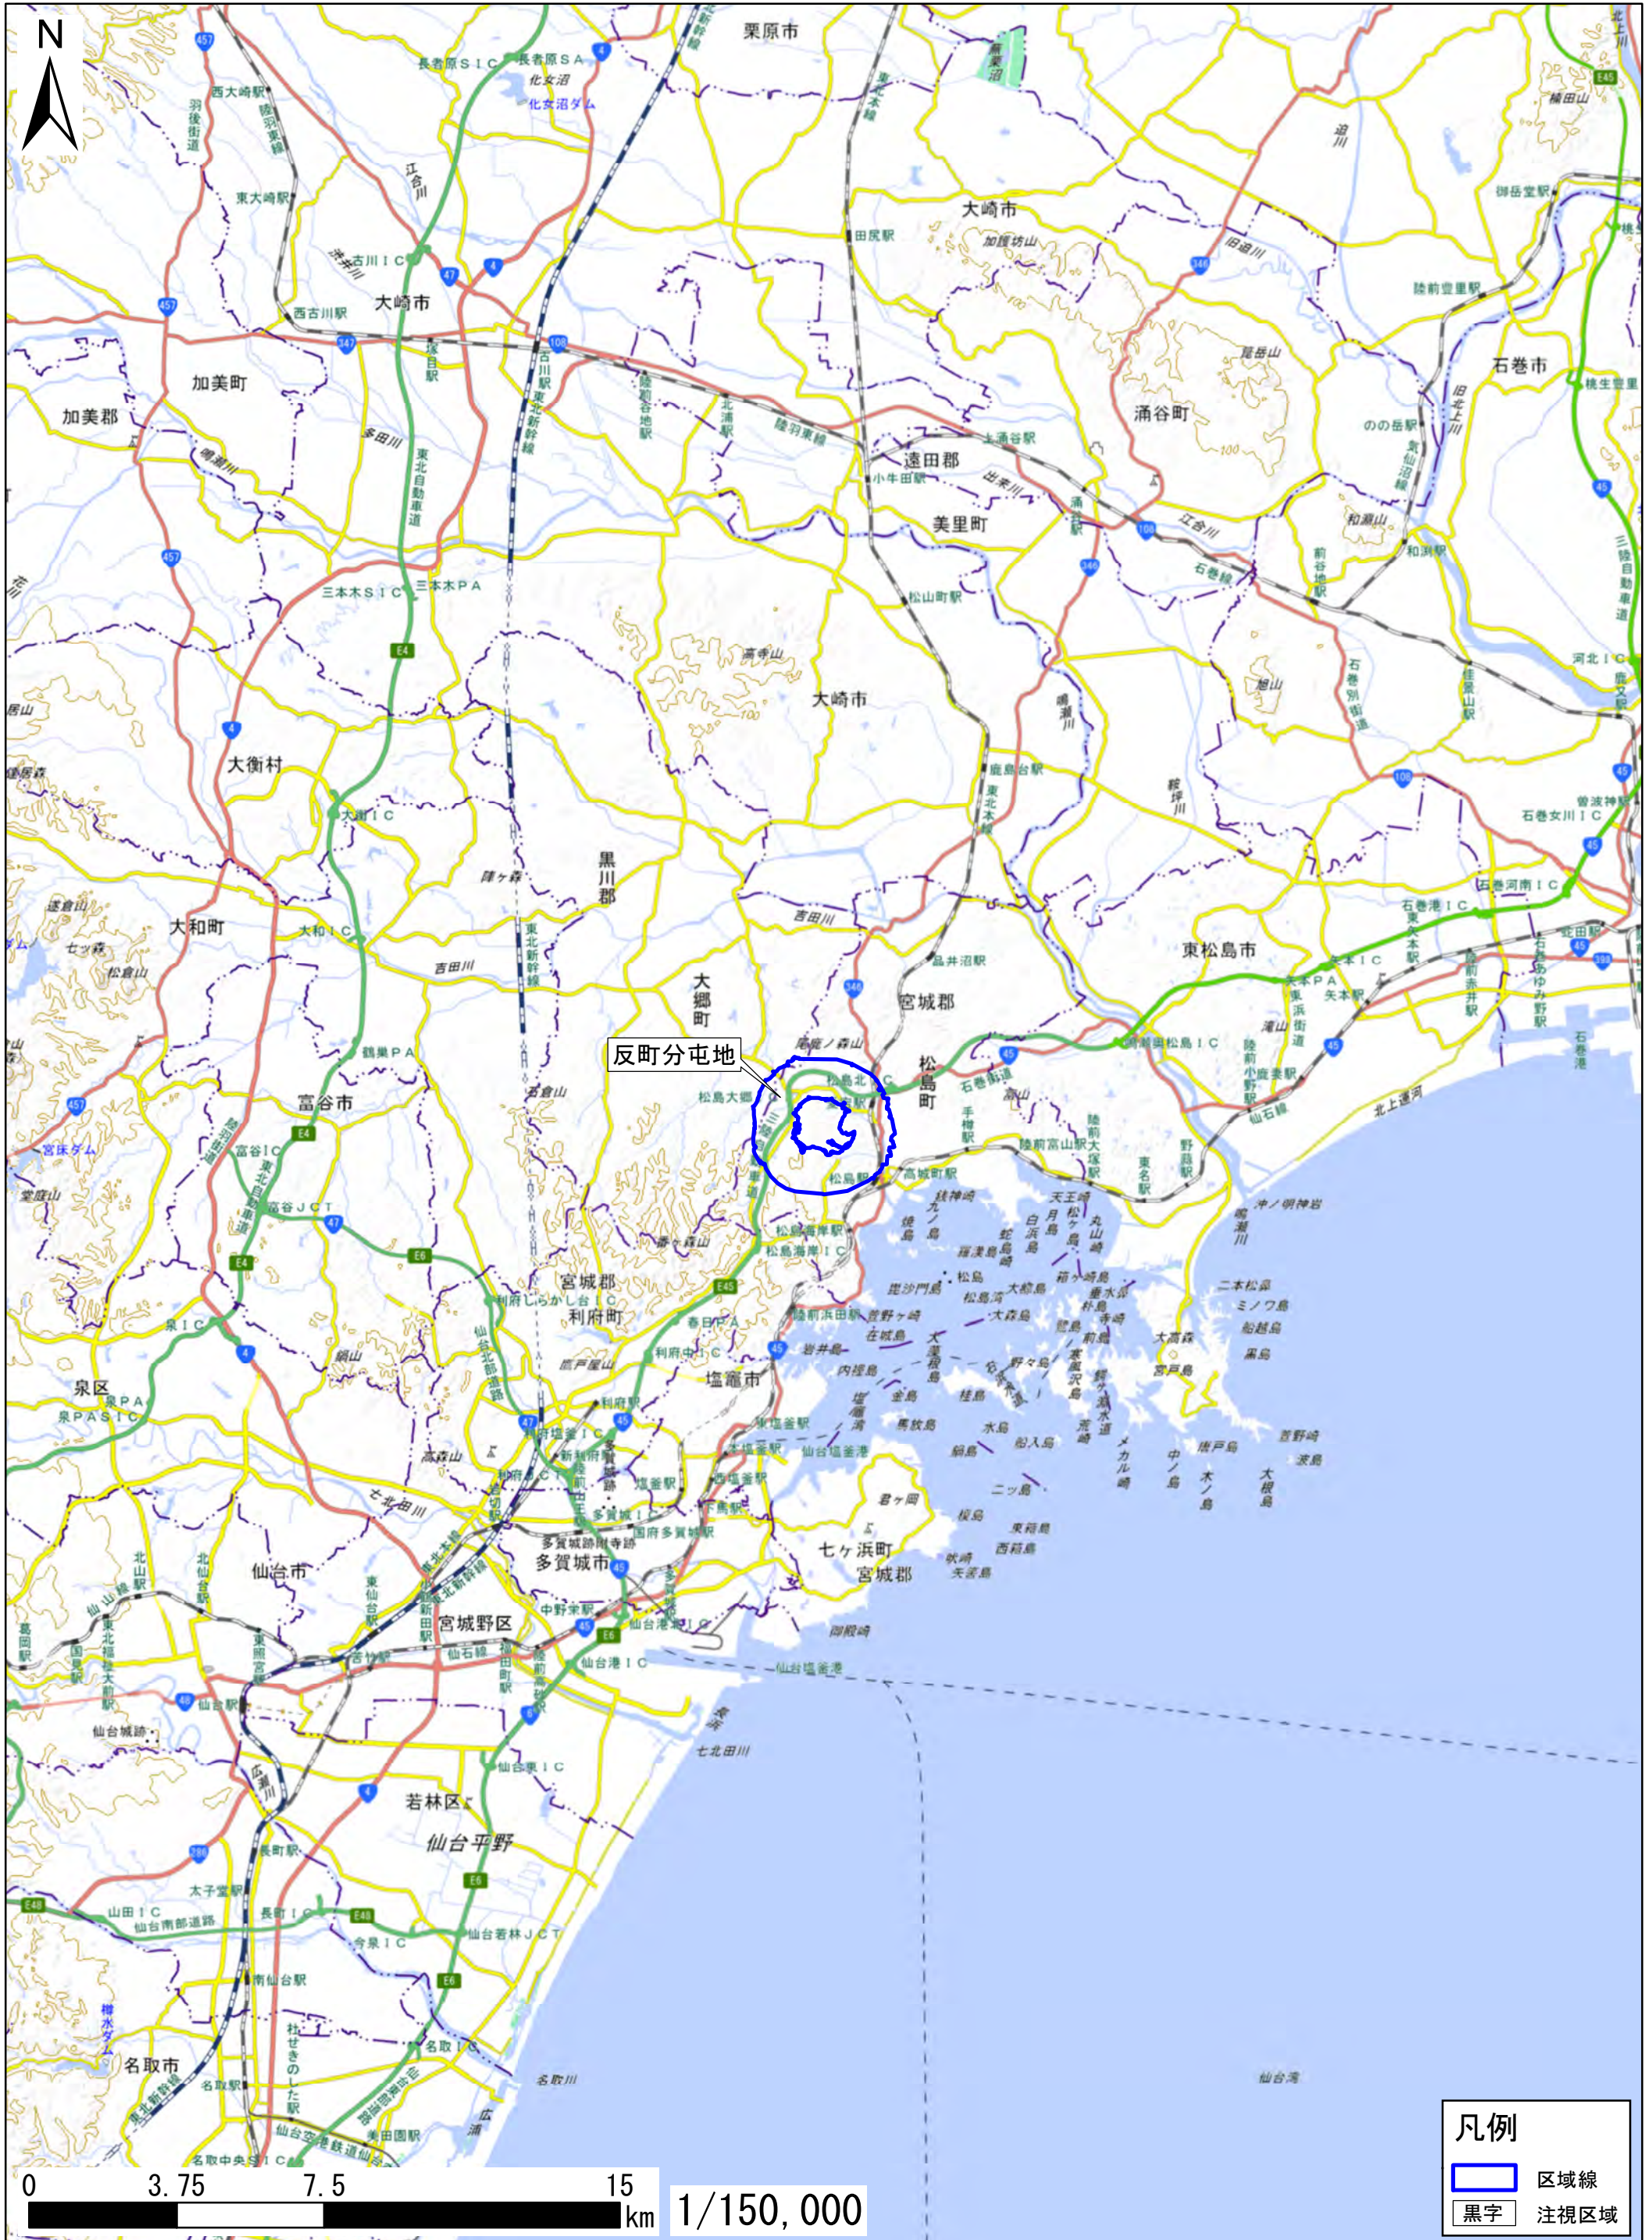

# 宮城県宮城郡松島町、黒川郡大郷町

この地図は、地理院地図に区域情報を追記して作成しています。  
また、地図上に記載した区域を示す線は、データ作成上の誤差が含まれます。本図は、令和5年12月時点のものです。