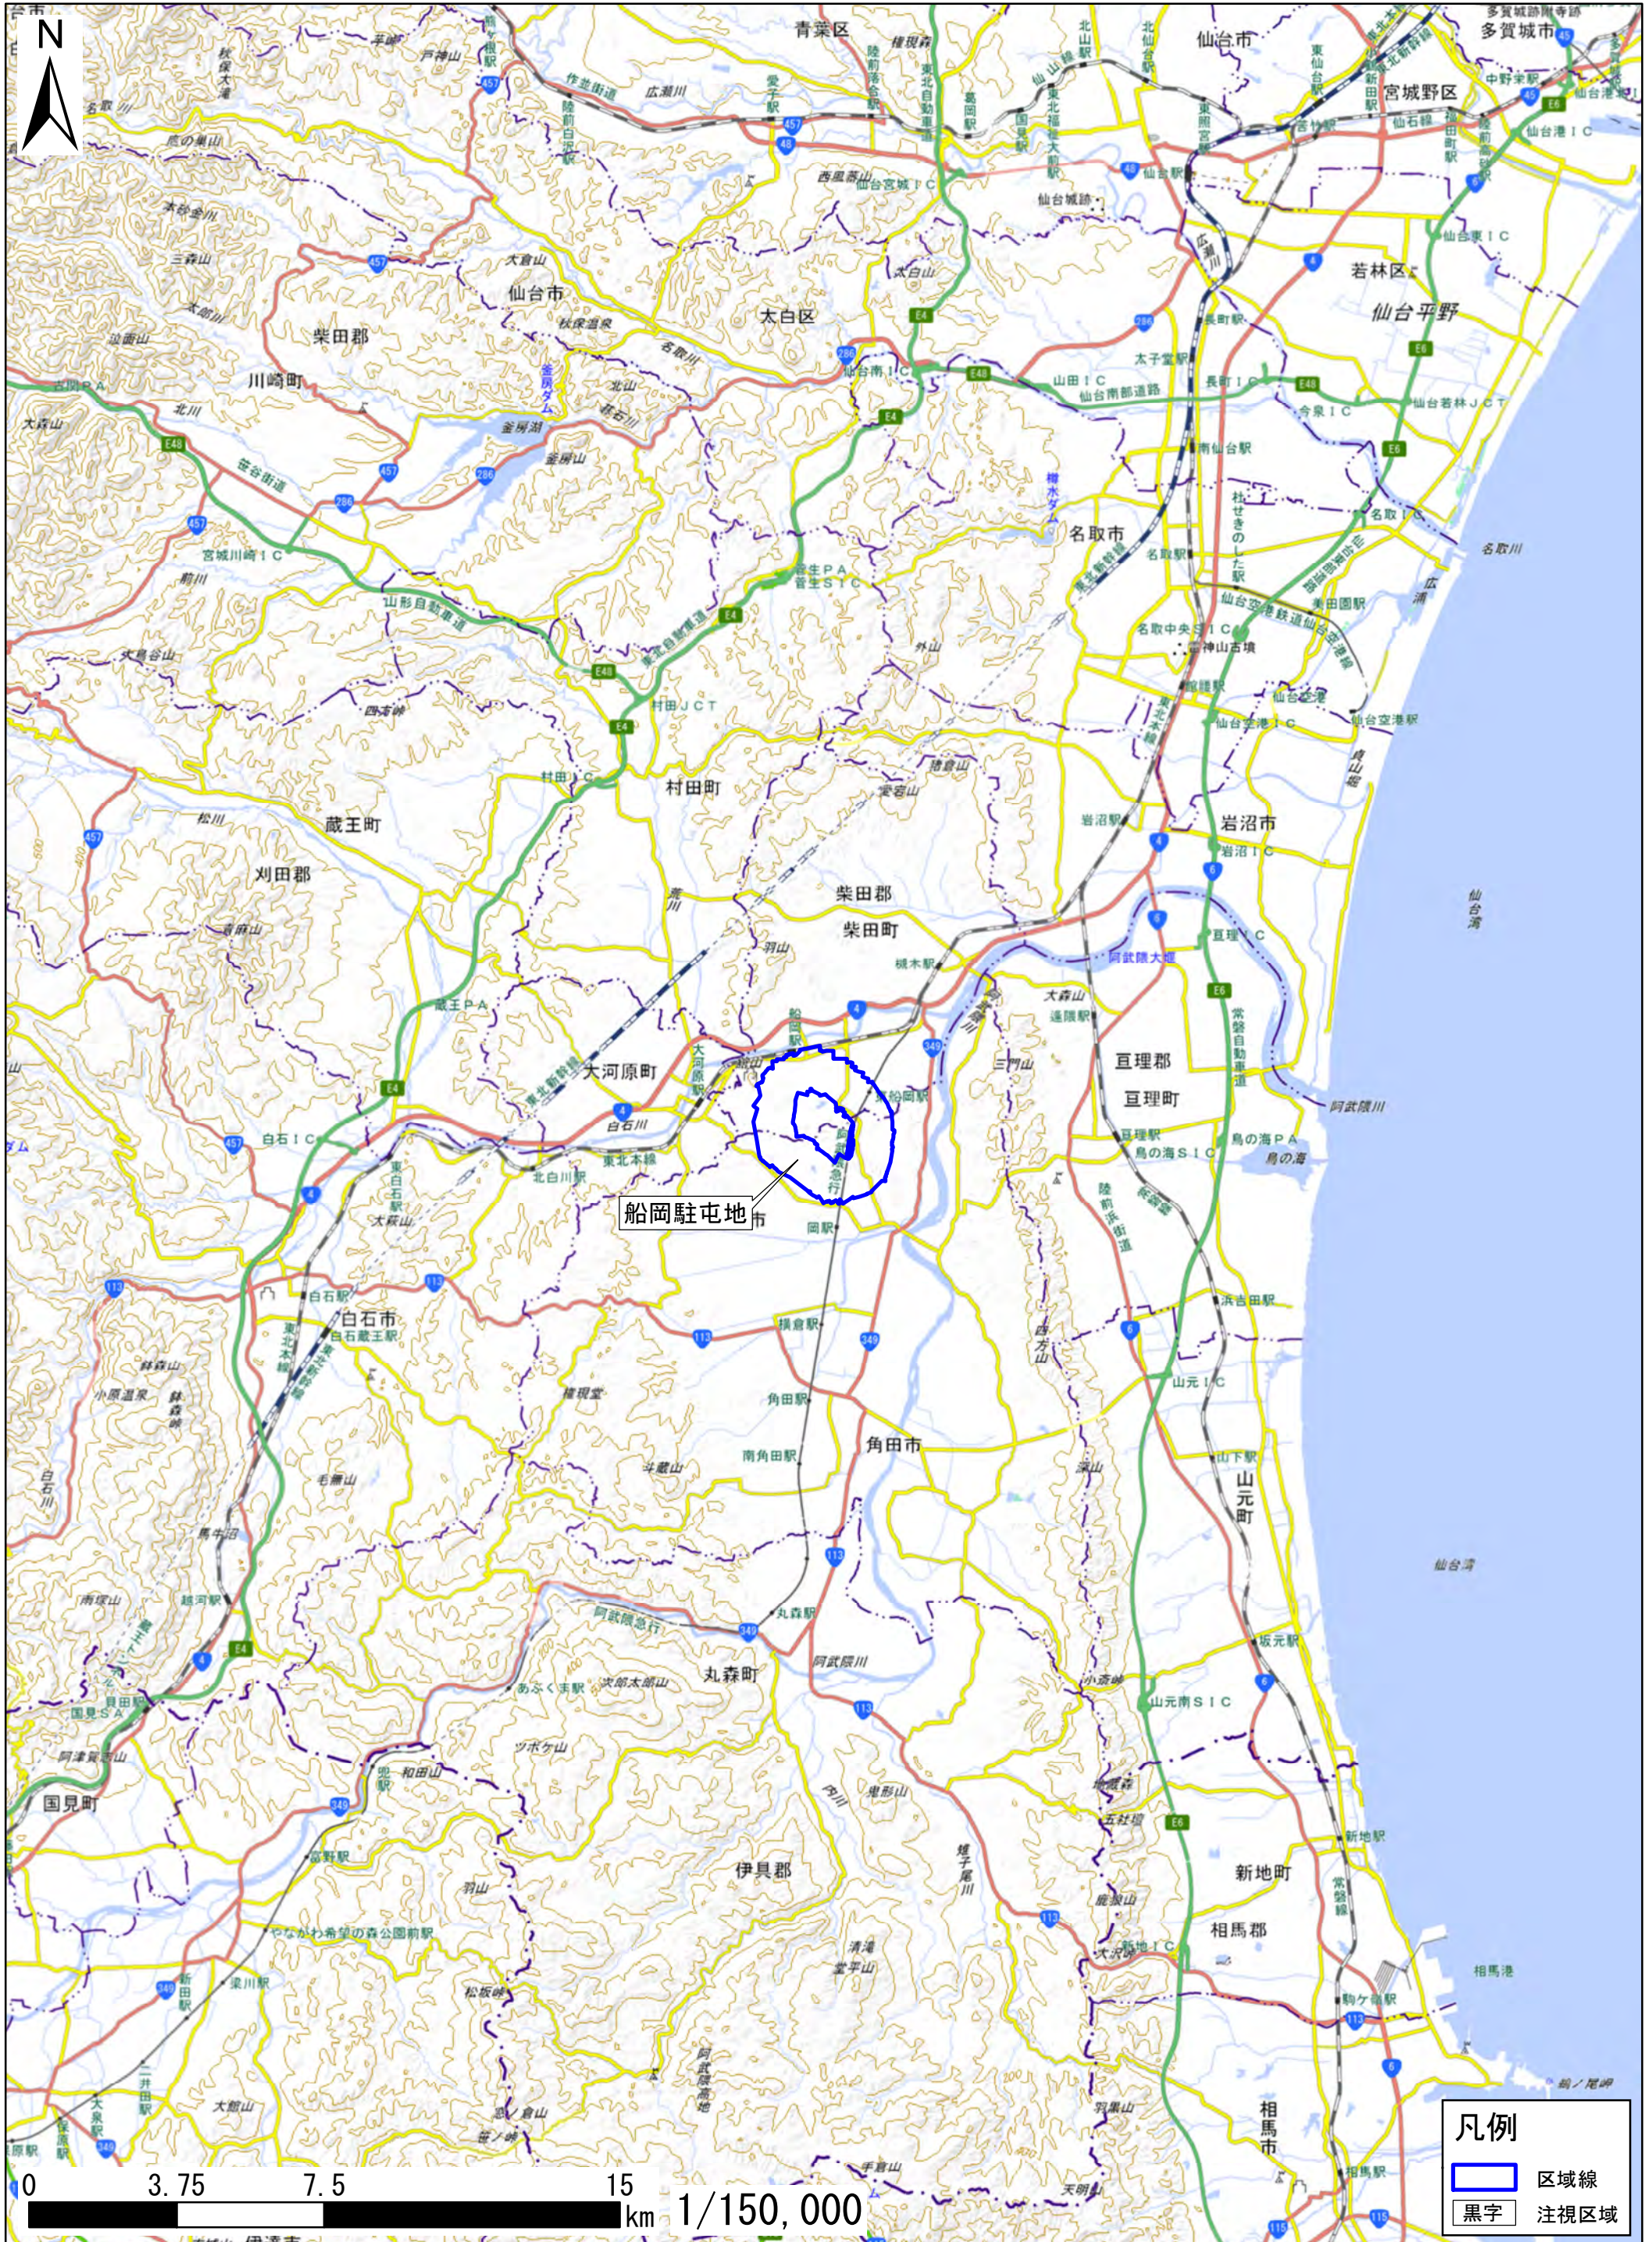

# 宮城県角田市、柴田郡柴田町

この地図は、地理院地図に区域情報を追記して作成しています。  
また、地図上に記載した区域を示す線は、データ作成上の誤差が含まれます。本図は、令和5年12月時点のものです。