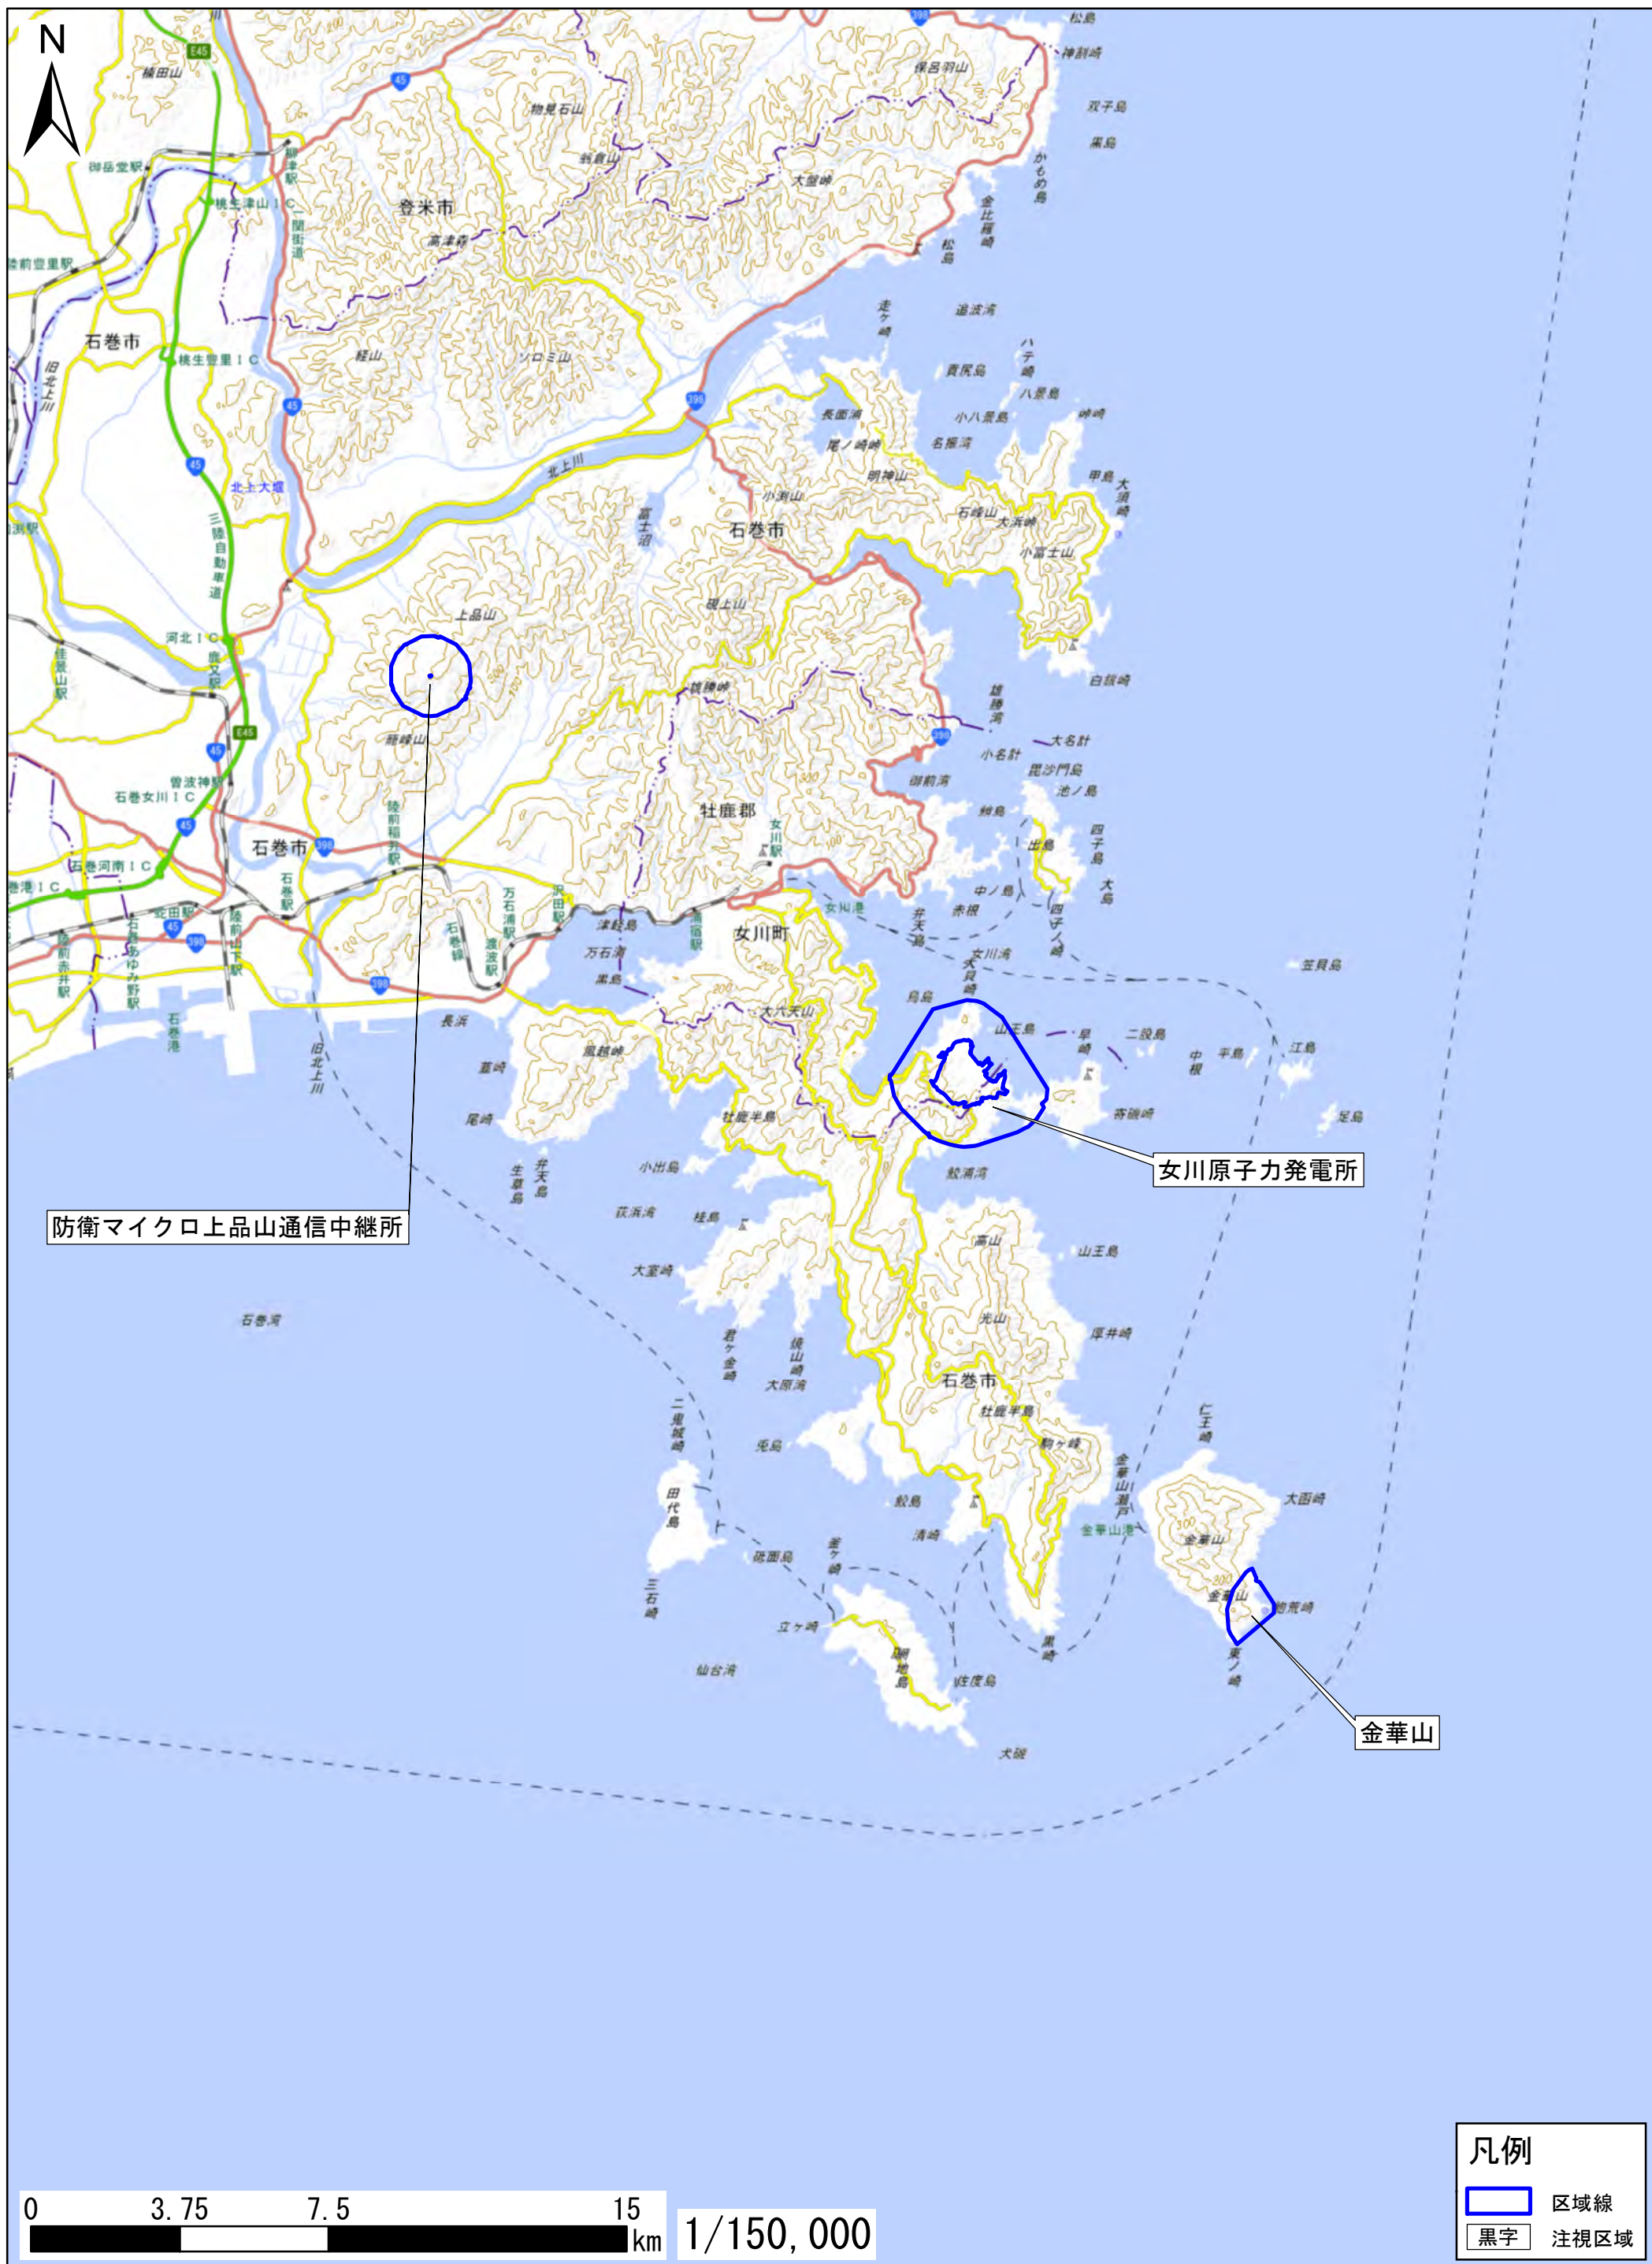

宮城県石巻市、牡鹿郡女川町

この地図は、地理院地図に区域情報を追記して作成しています。
また、地図上に記載した区域を示す線は、データ作成上の誤差が含まれます。本図は、令和5年12月時点のものです。