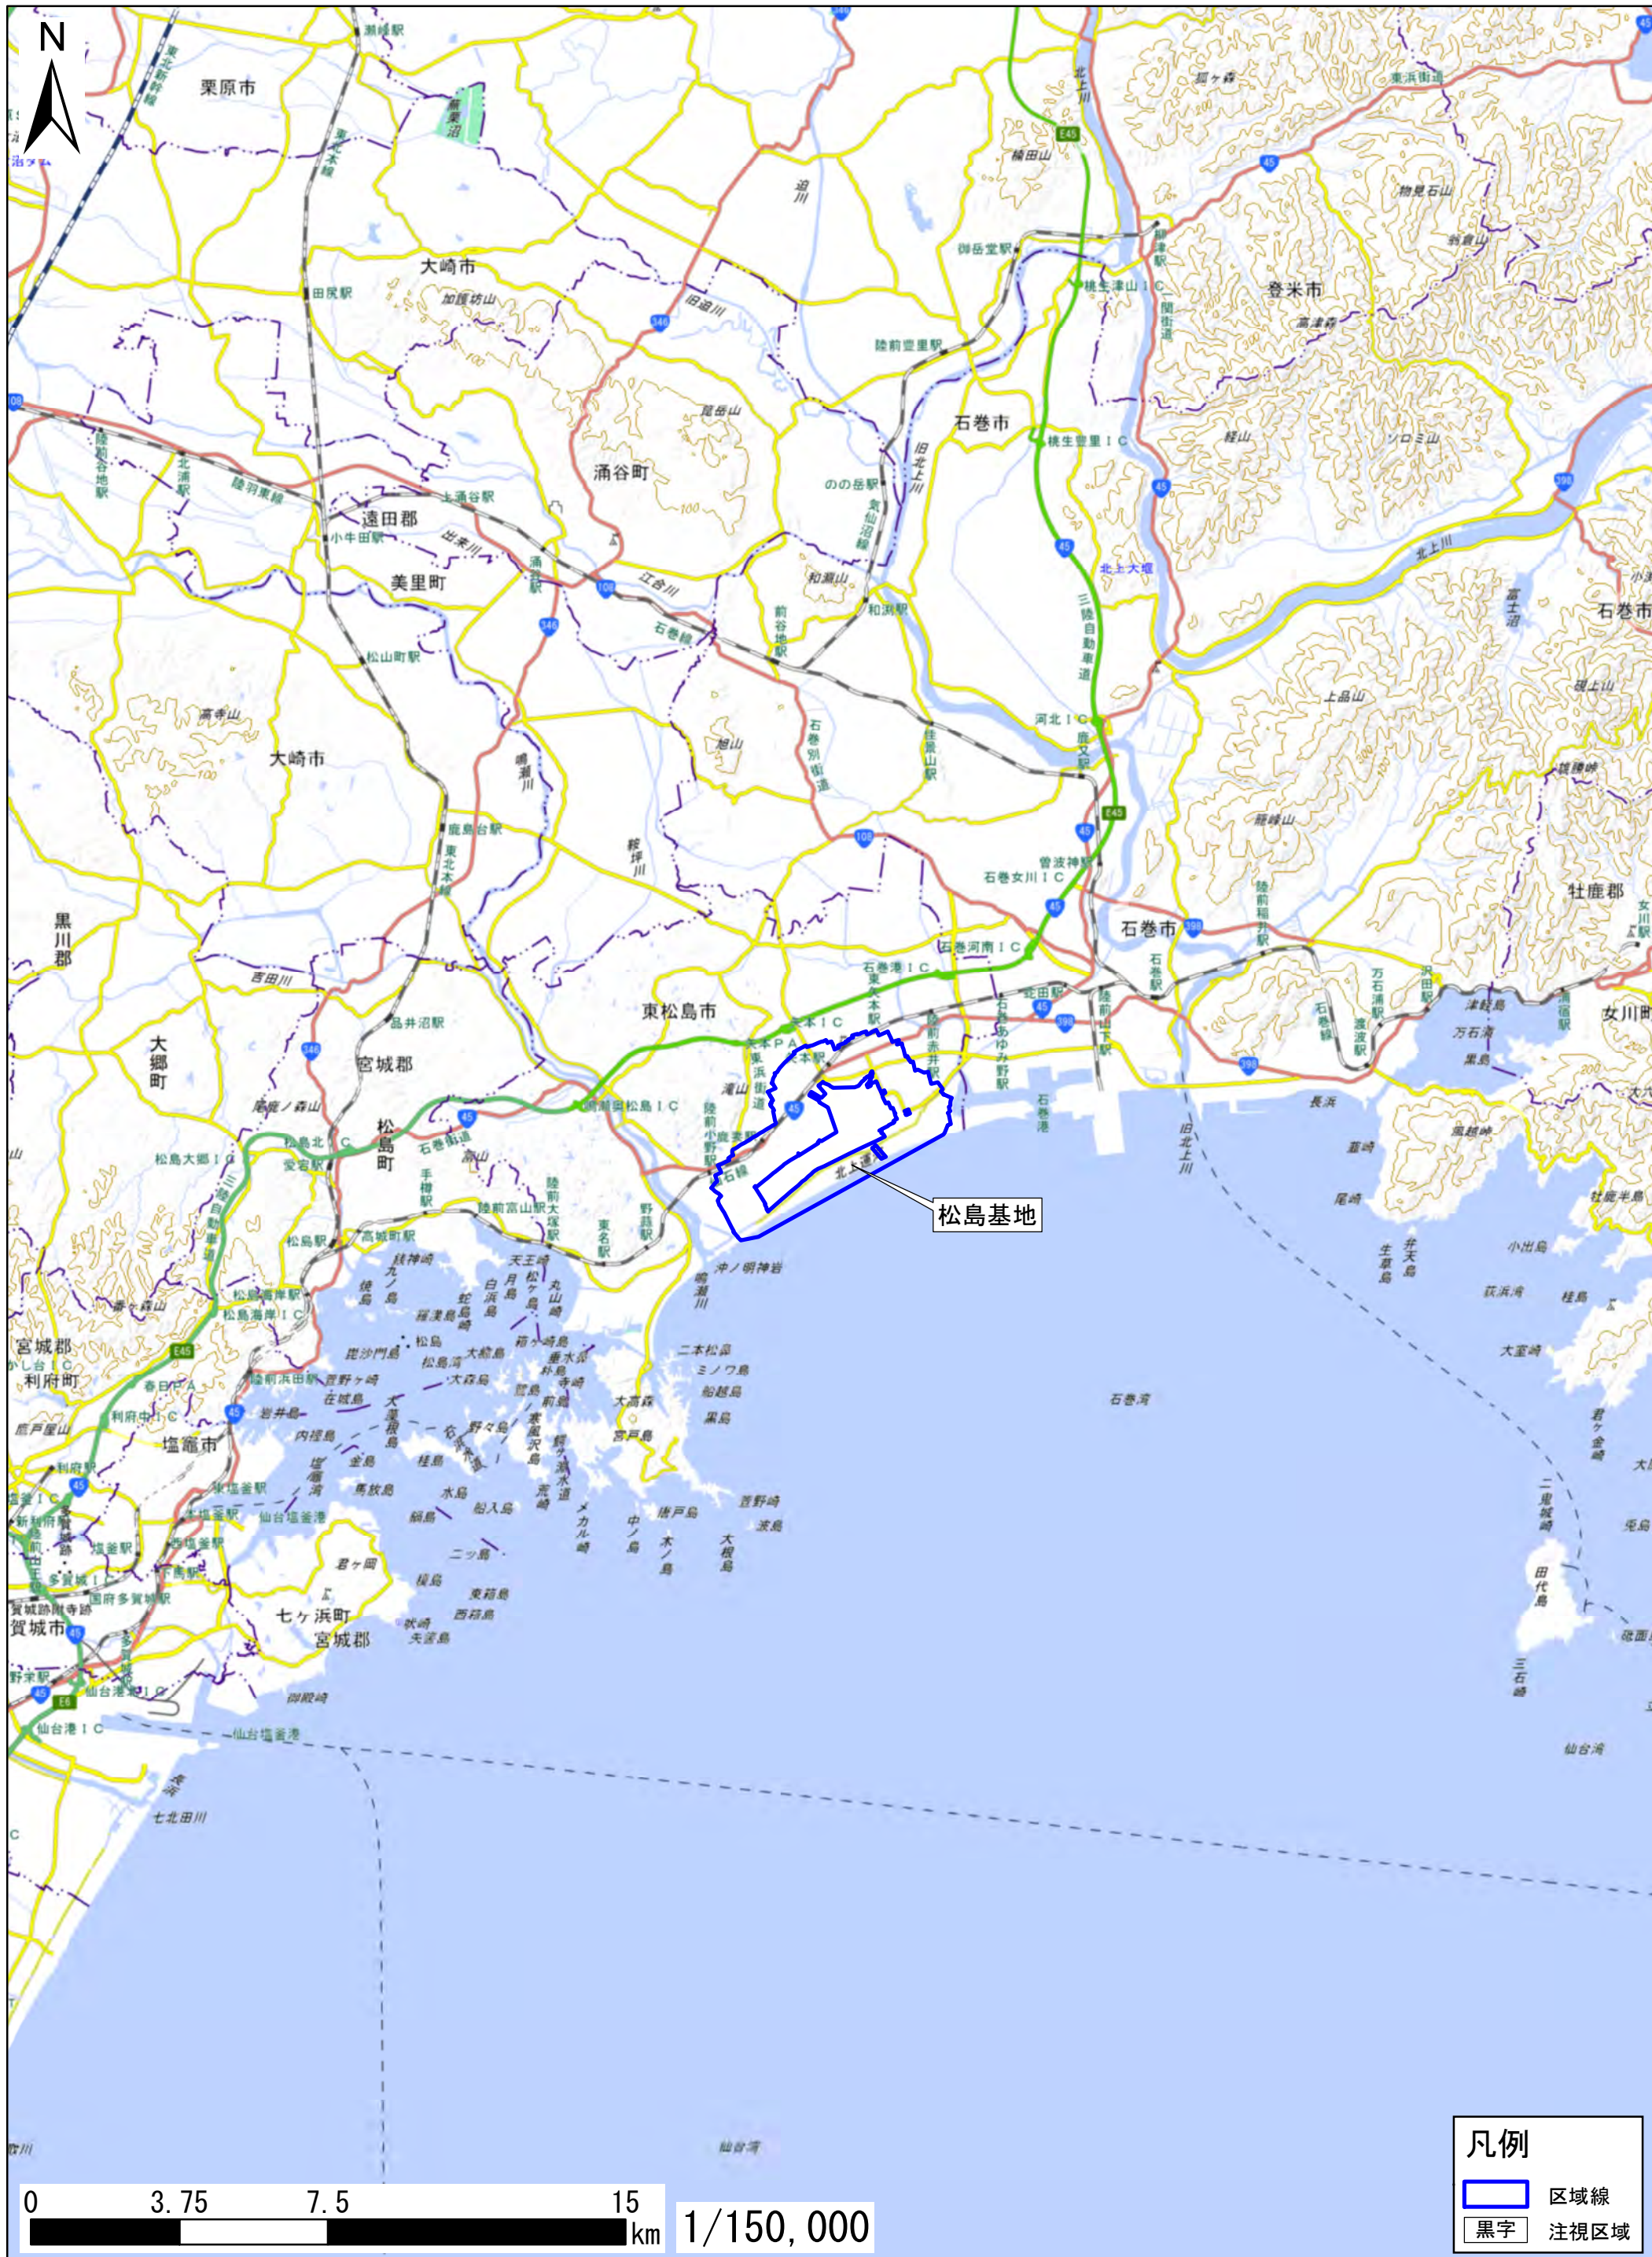

宮城県東松島市

この地図は、地理院地図に区域情報を追記して作成しています。
また、地図上に記載した区域を示す線は、データ作成上の誤差が含まれます。本図は、令和5年12月時点のものです。