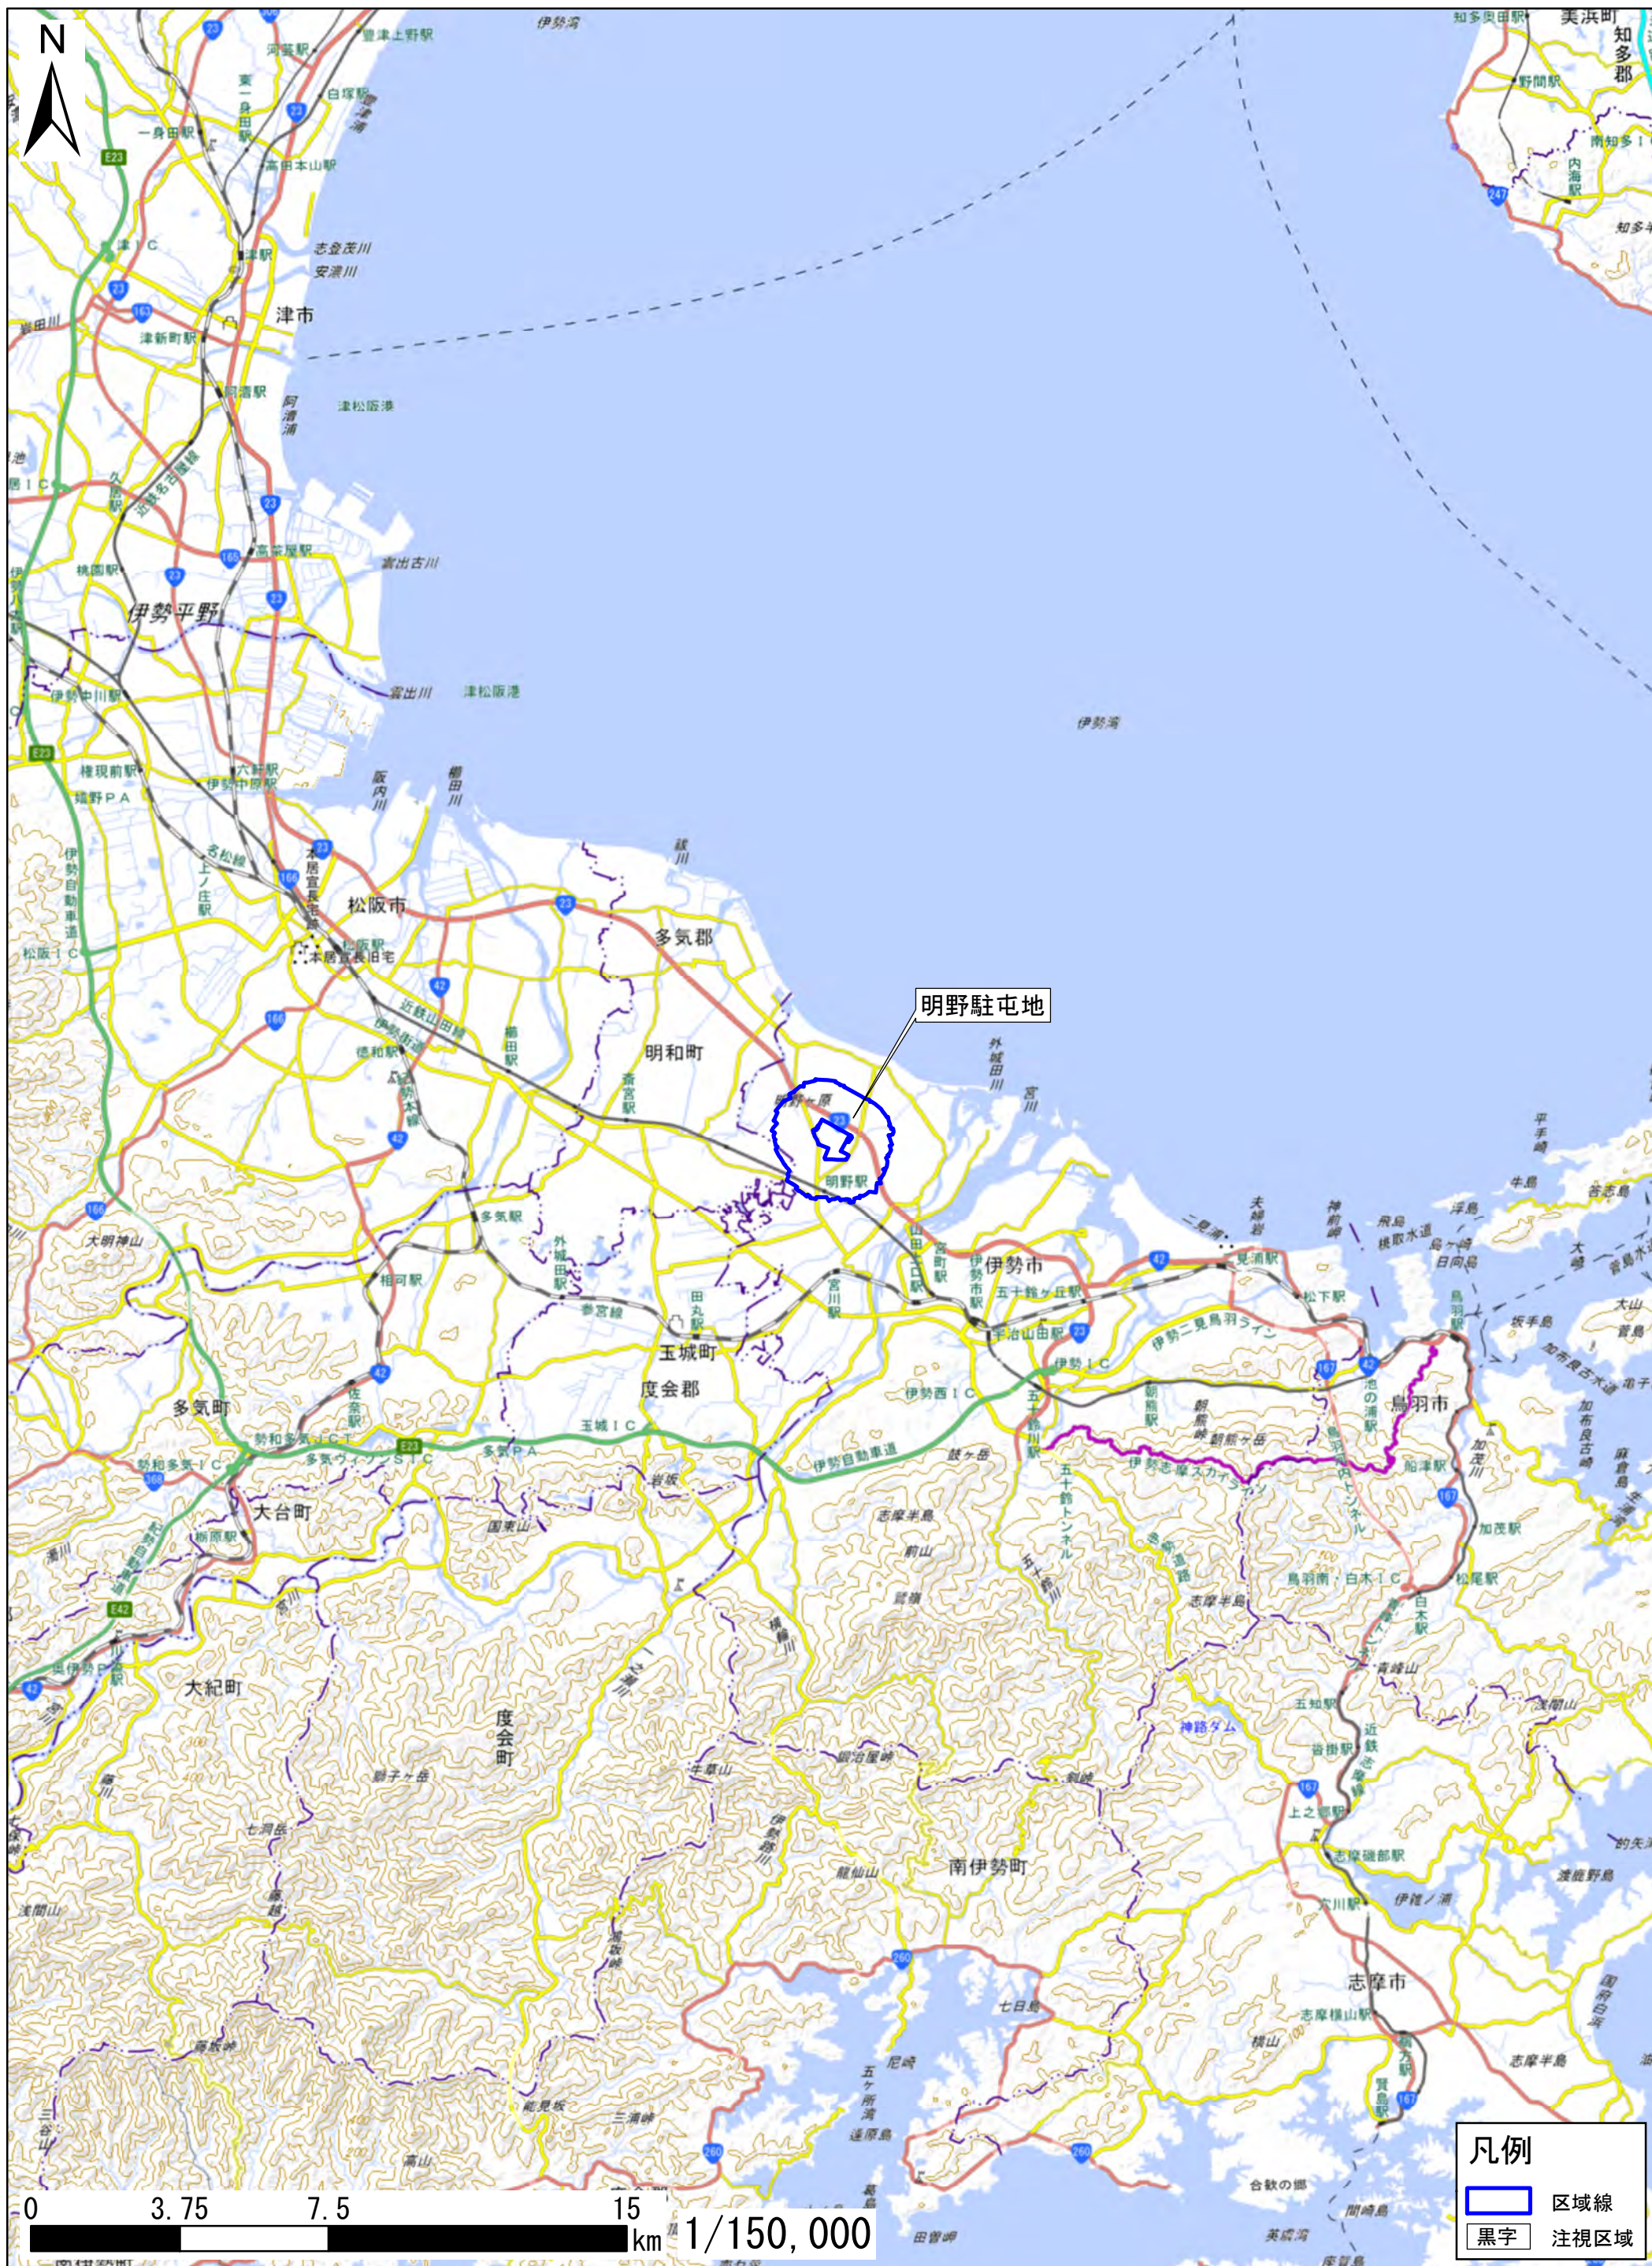

三重県伊勢市、多気郡明和町

この地図は、地理院地図に区域情報を追記して作成しています。
また、地図上に記載した区域を示す線は、データ作成上の誤差が含まれます。本図は、令和5年8月時点のものです。