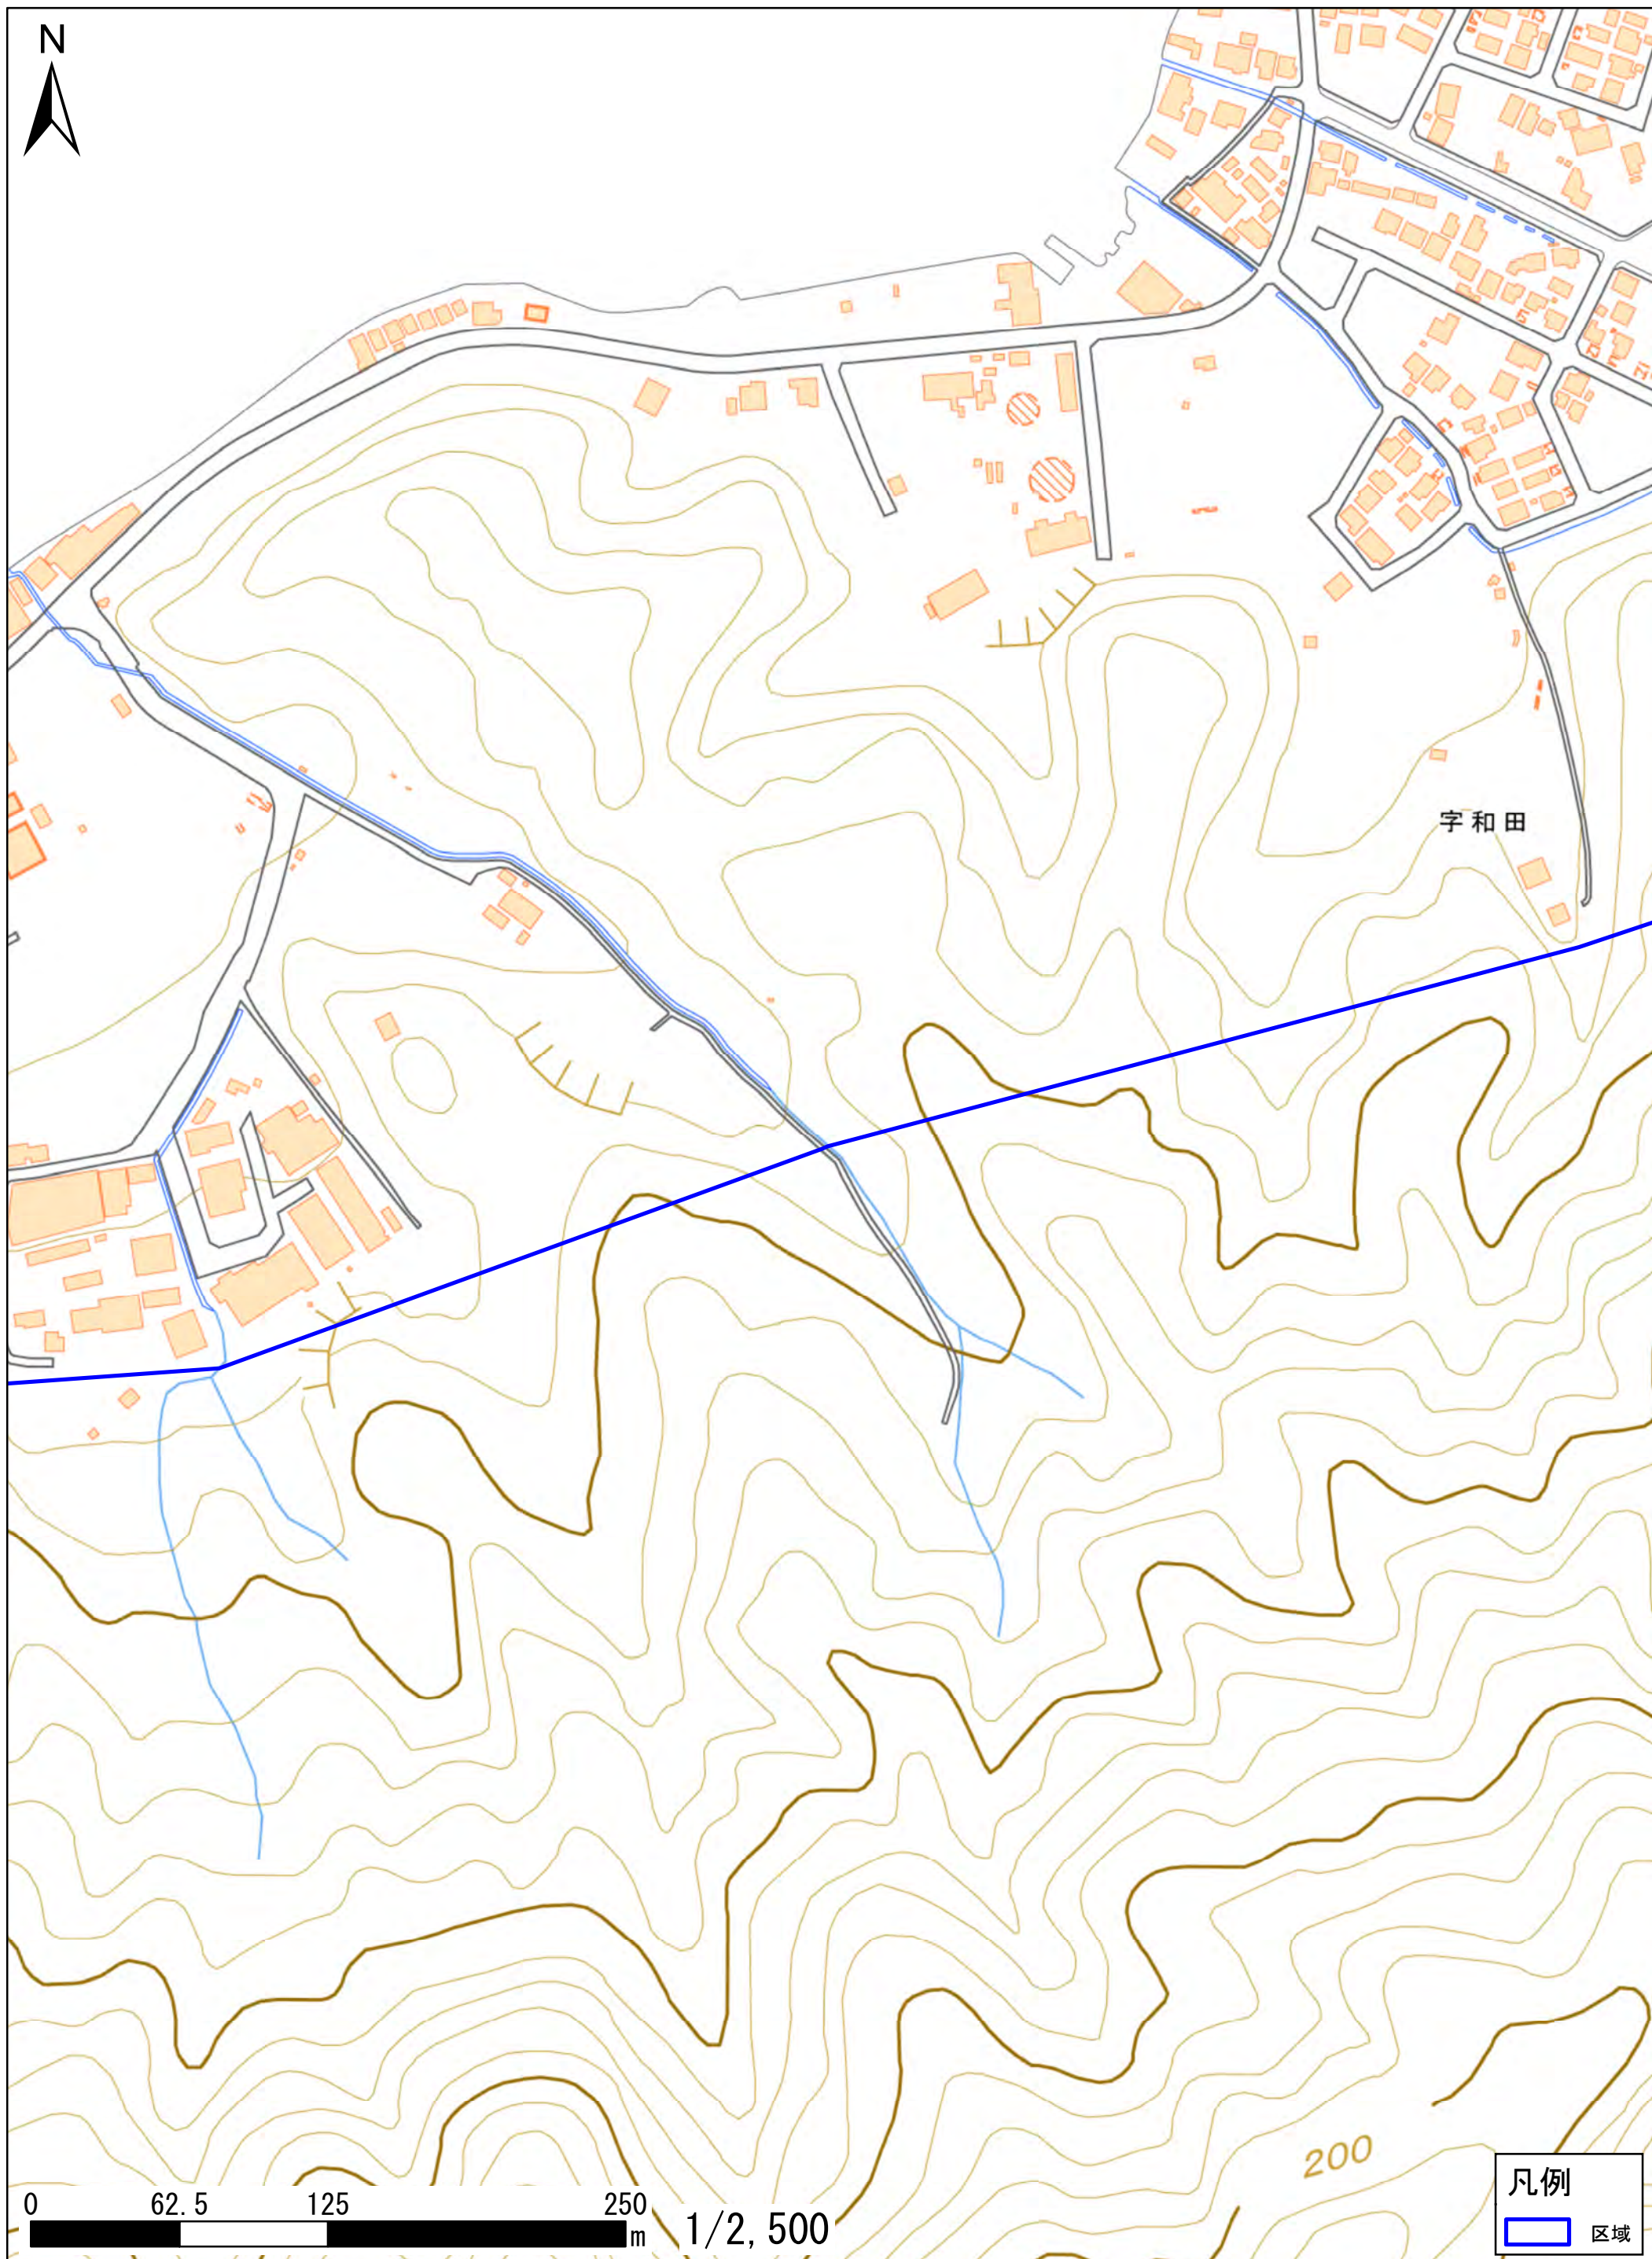

拡大図23

字和田

200

0 62.5 125 250 m 1/2,500

凡例
区域