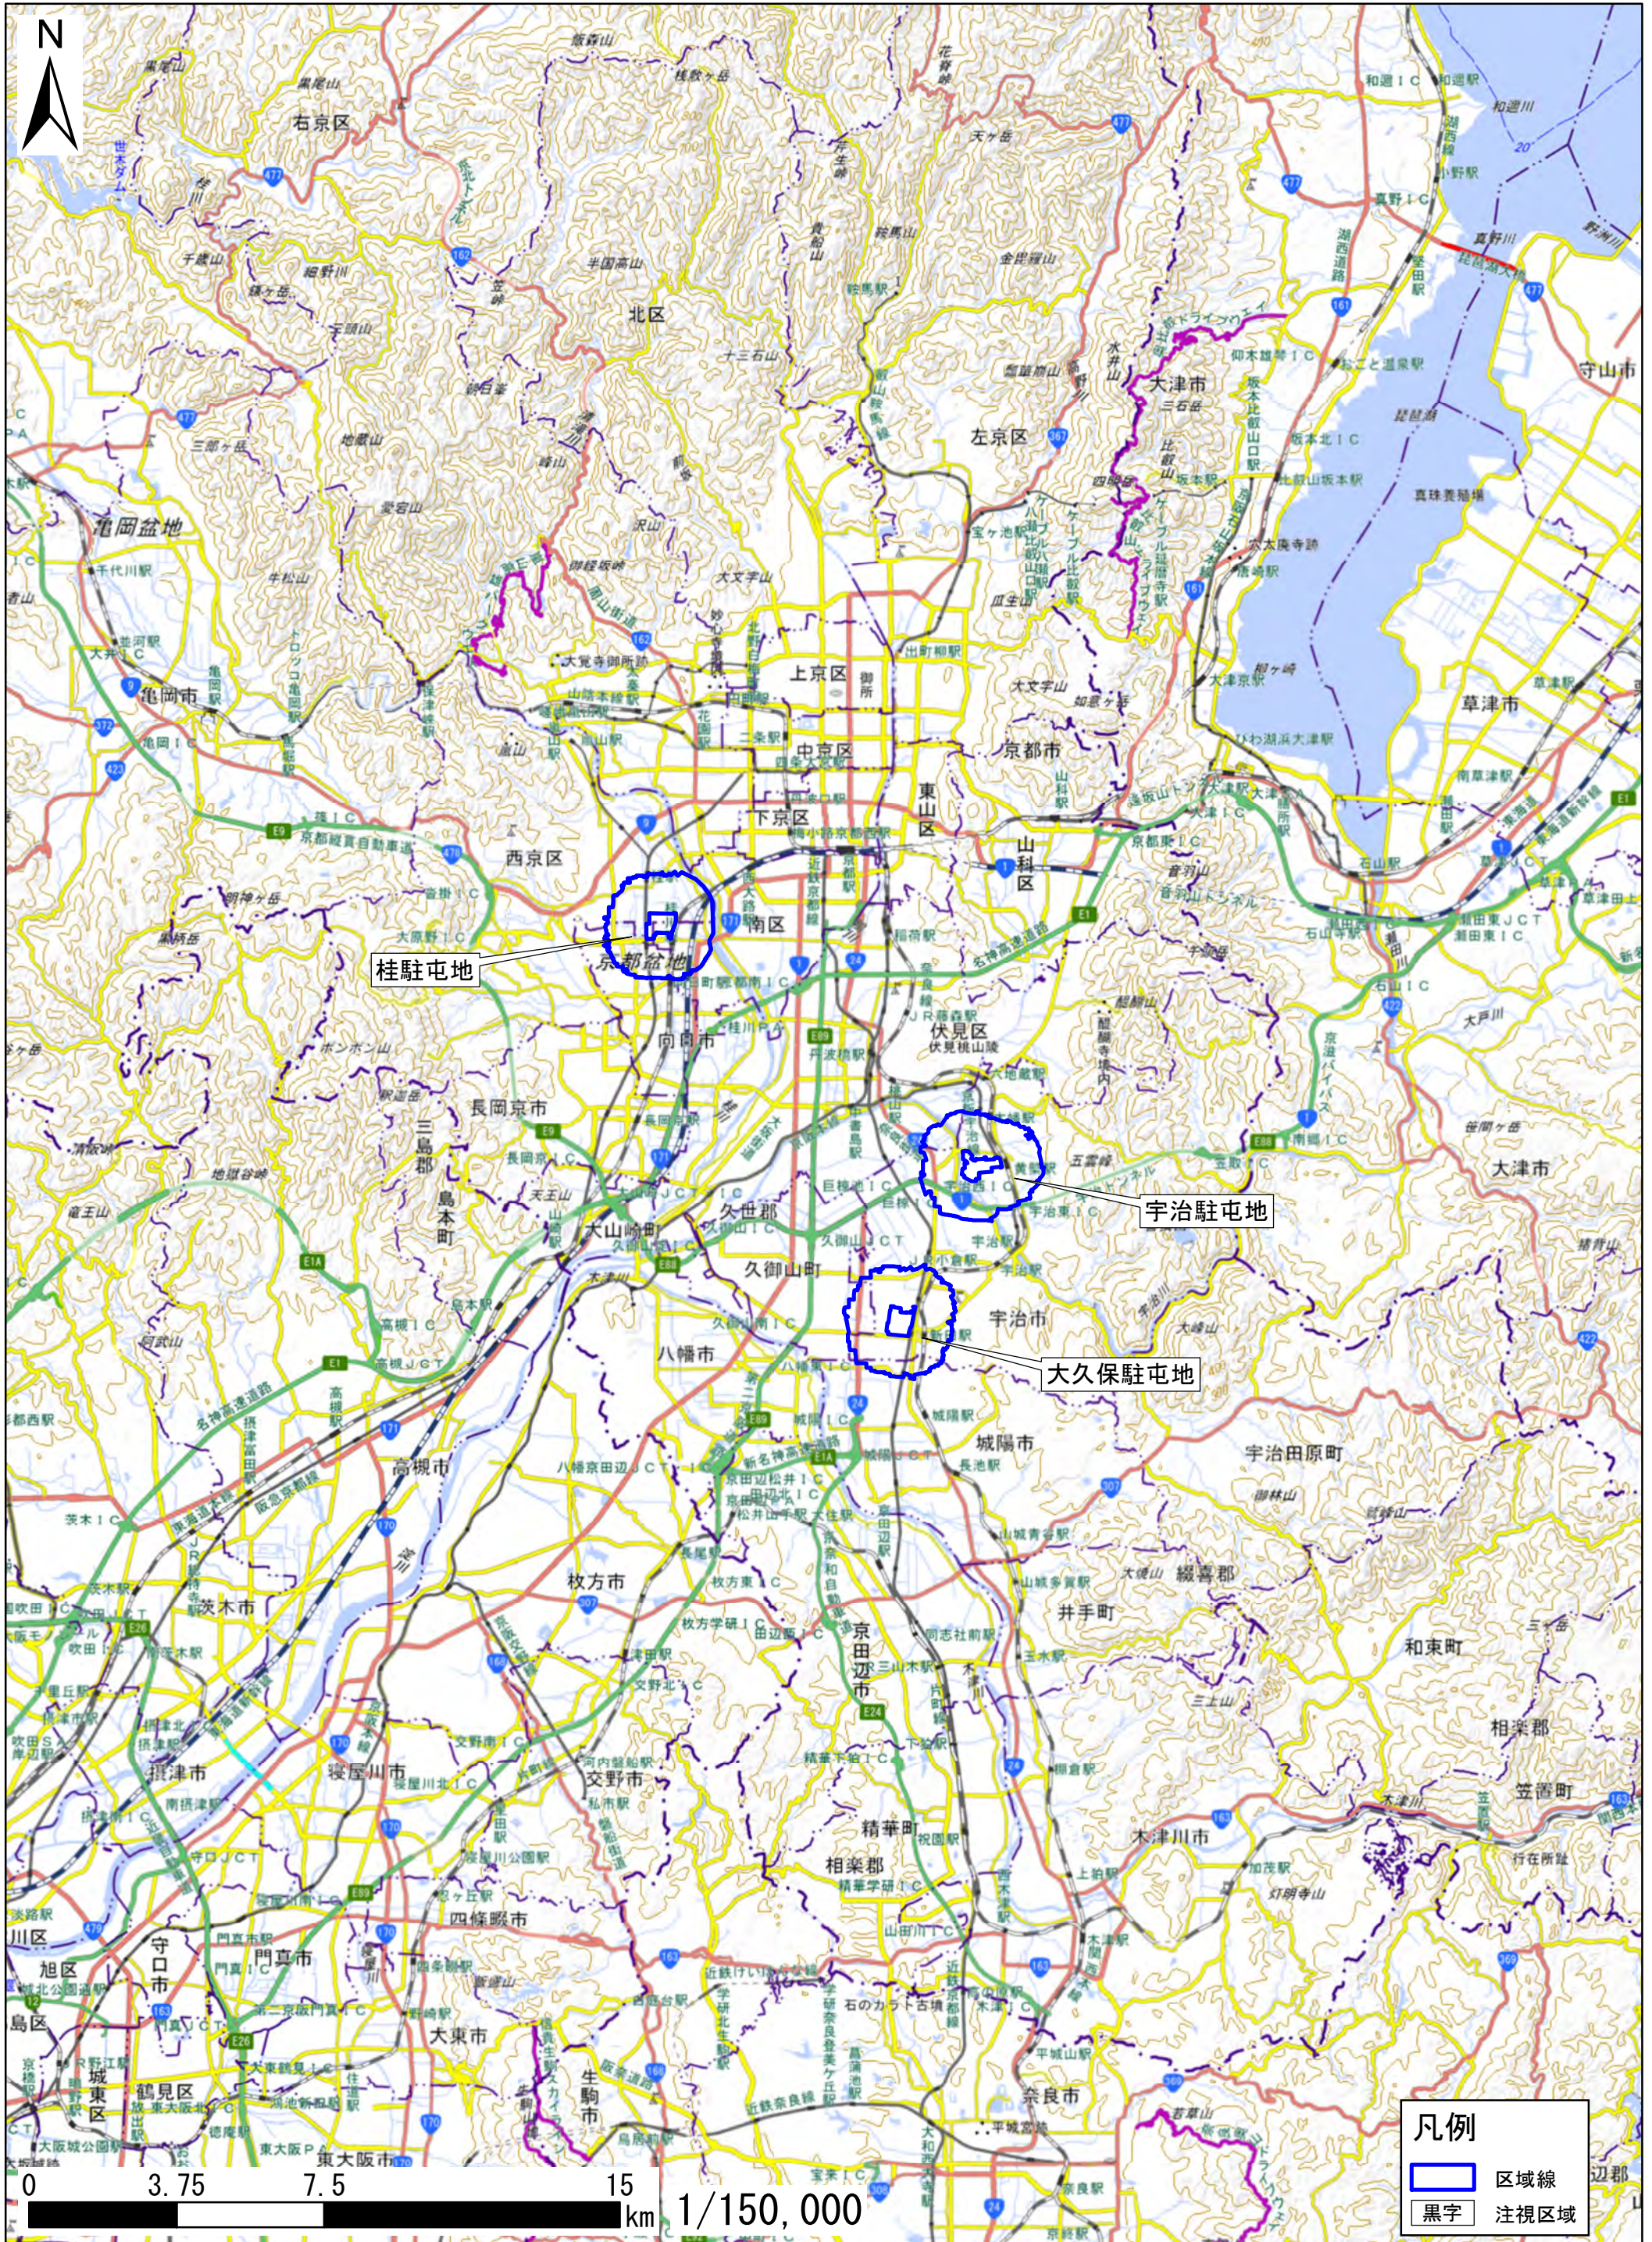

京都府京都市、宇治市、城陽市、向日市、久世郡久御山町

この地図は、地理院地図に区域情報を追記して作成しています。
 また、地図上に記載した区域を示す線は、データ作成上の誤差が含まれます。本図は、令和5年12月時点のものです。