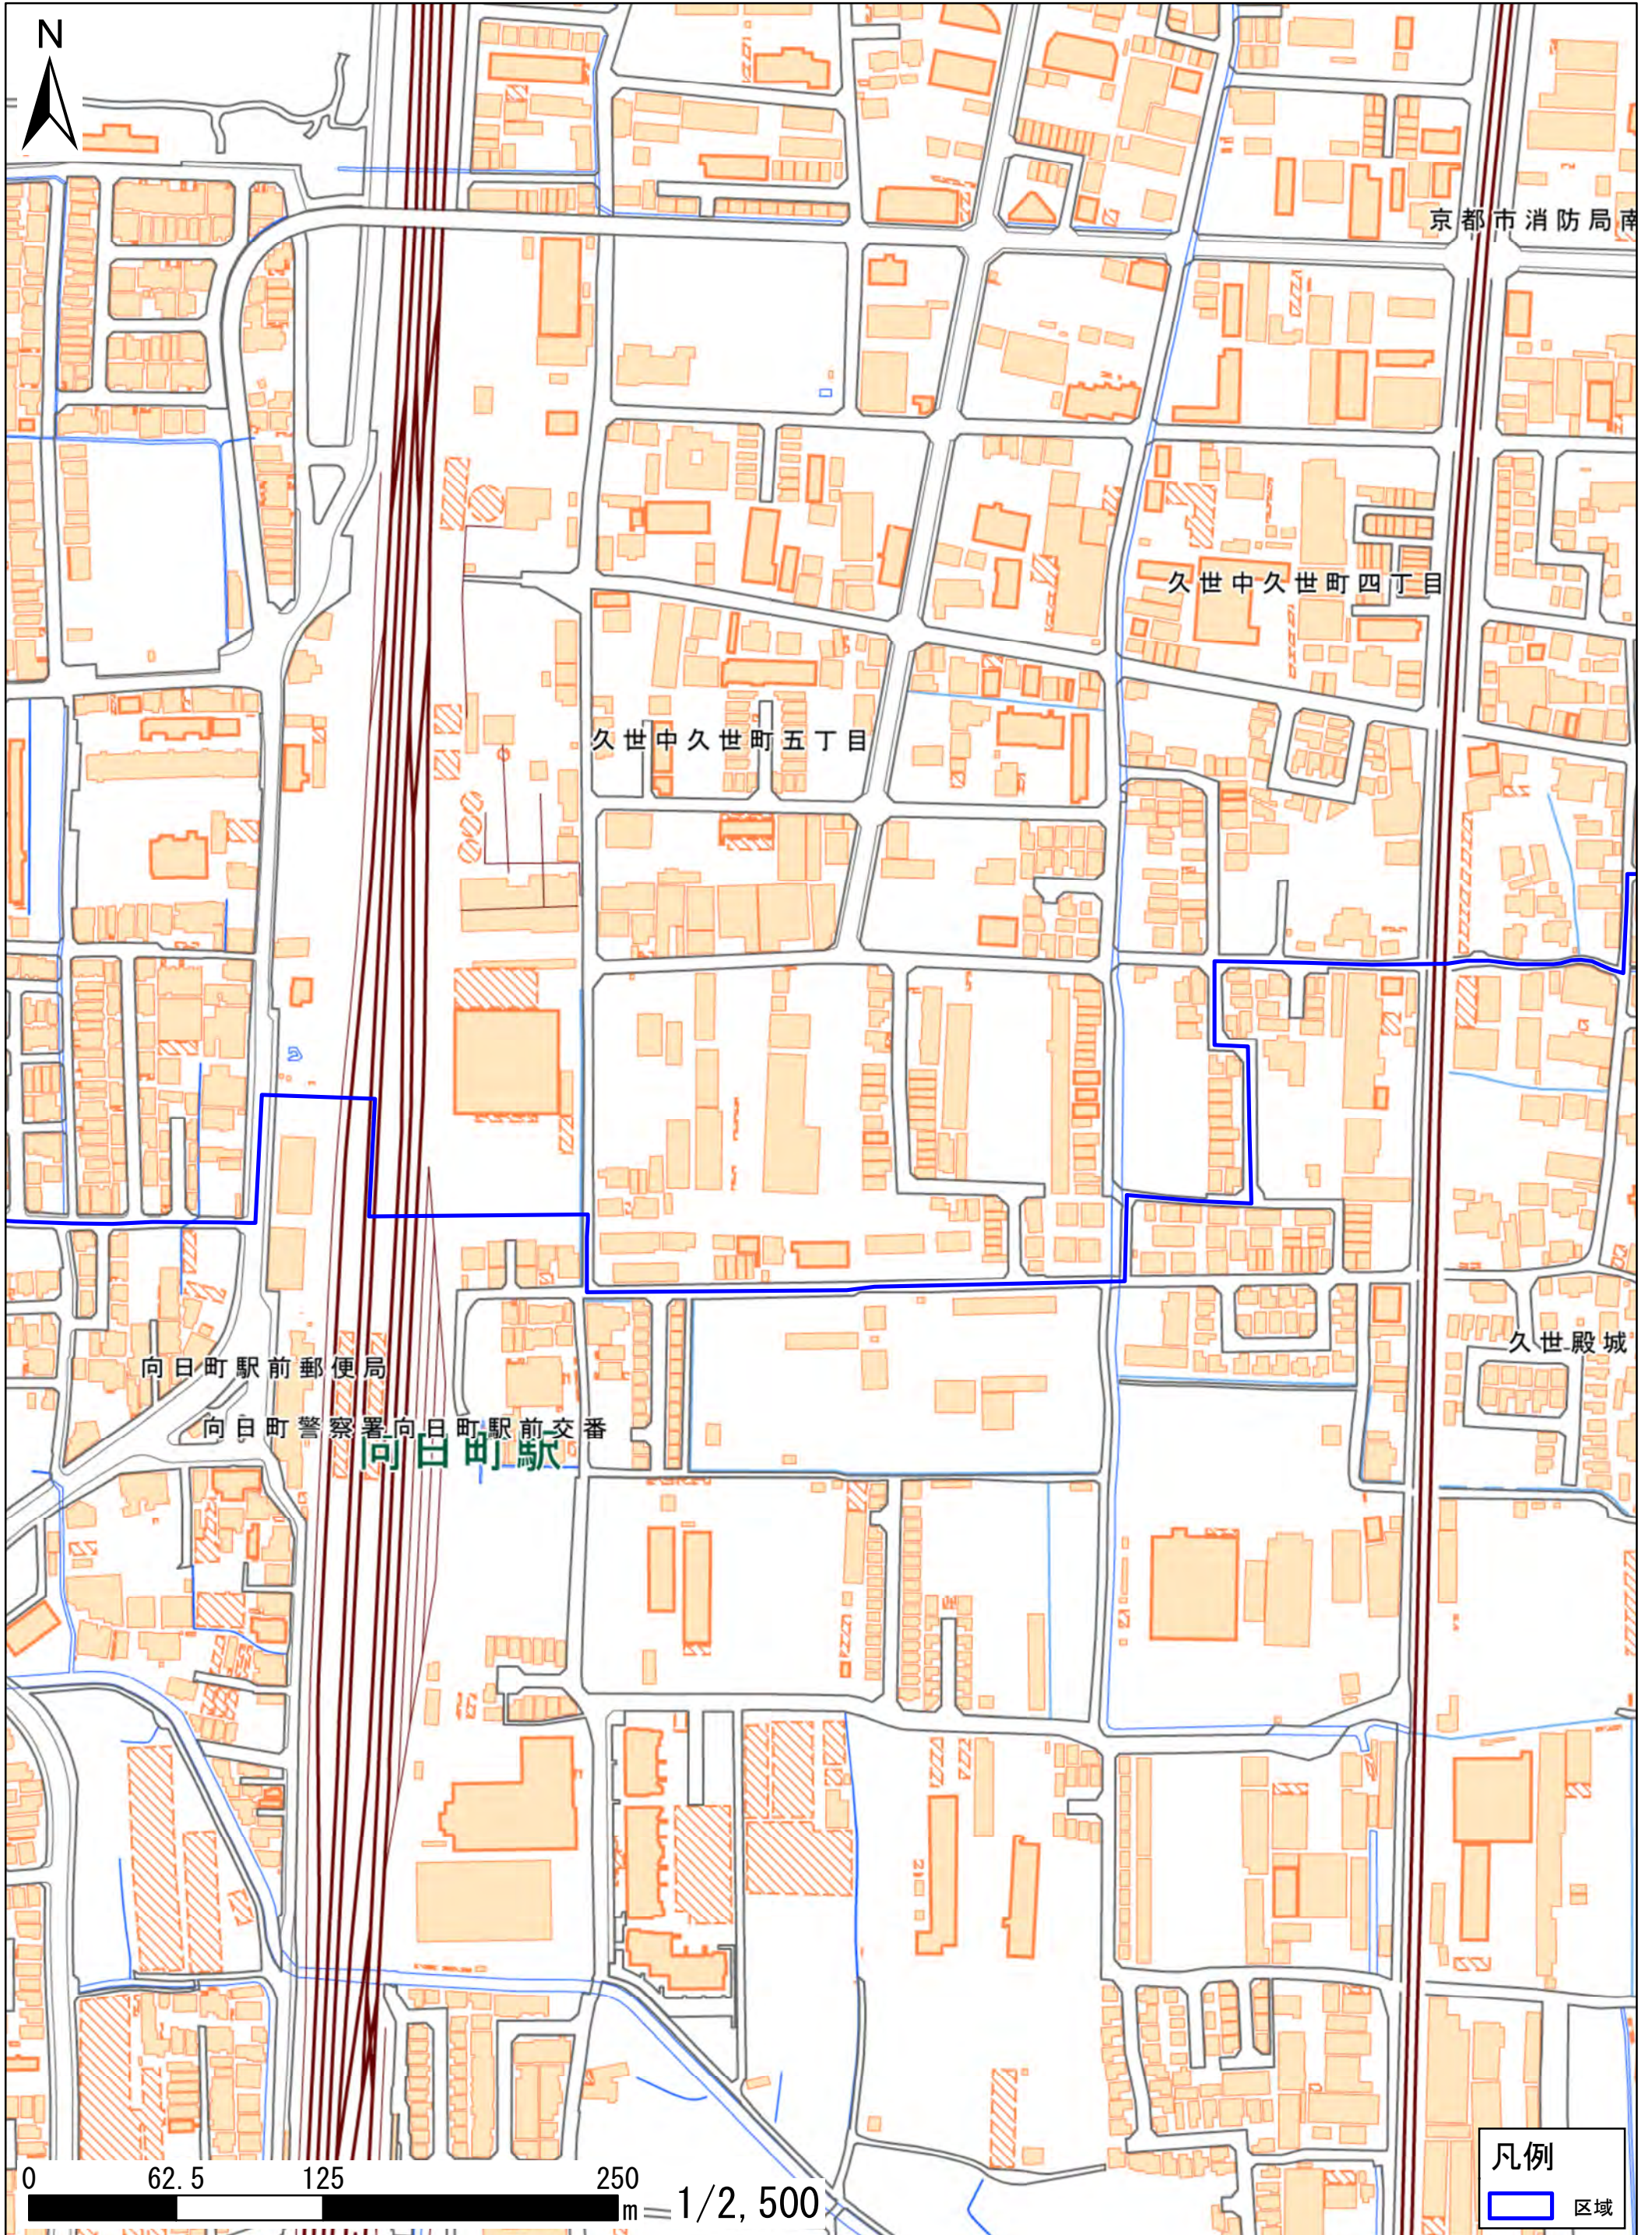

# 拡大図7

京都市消防局南

久世中久世町四丁目

久世中久世町五丁目

向日町駅前郵便局

向日町警察署 向日町駅前交番

向日町駅

久世殿城

0 62.5 125 250 m 1/2,500

凡例  
区域