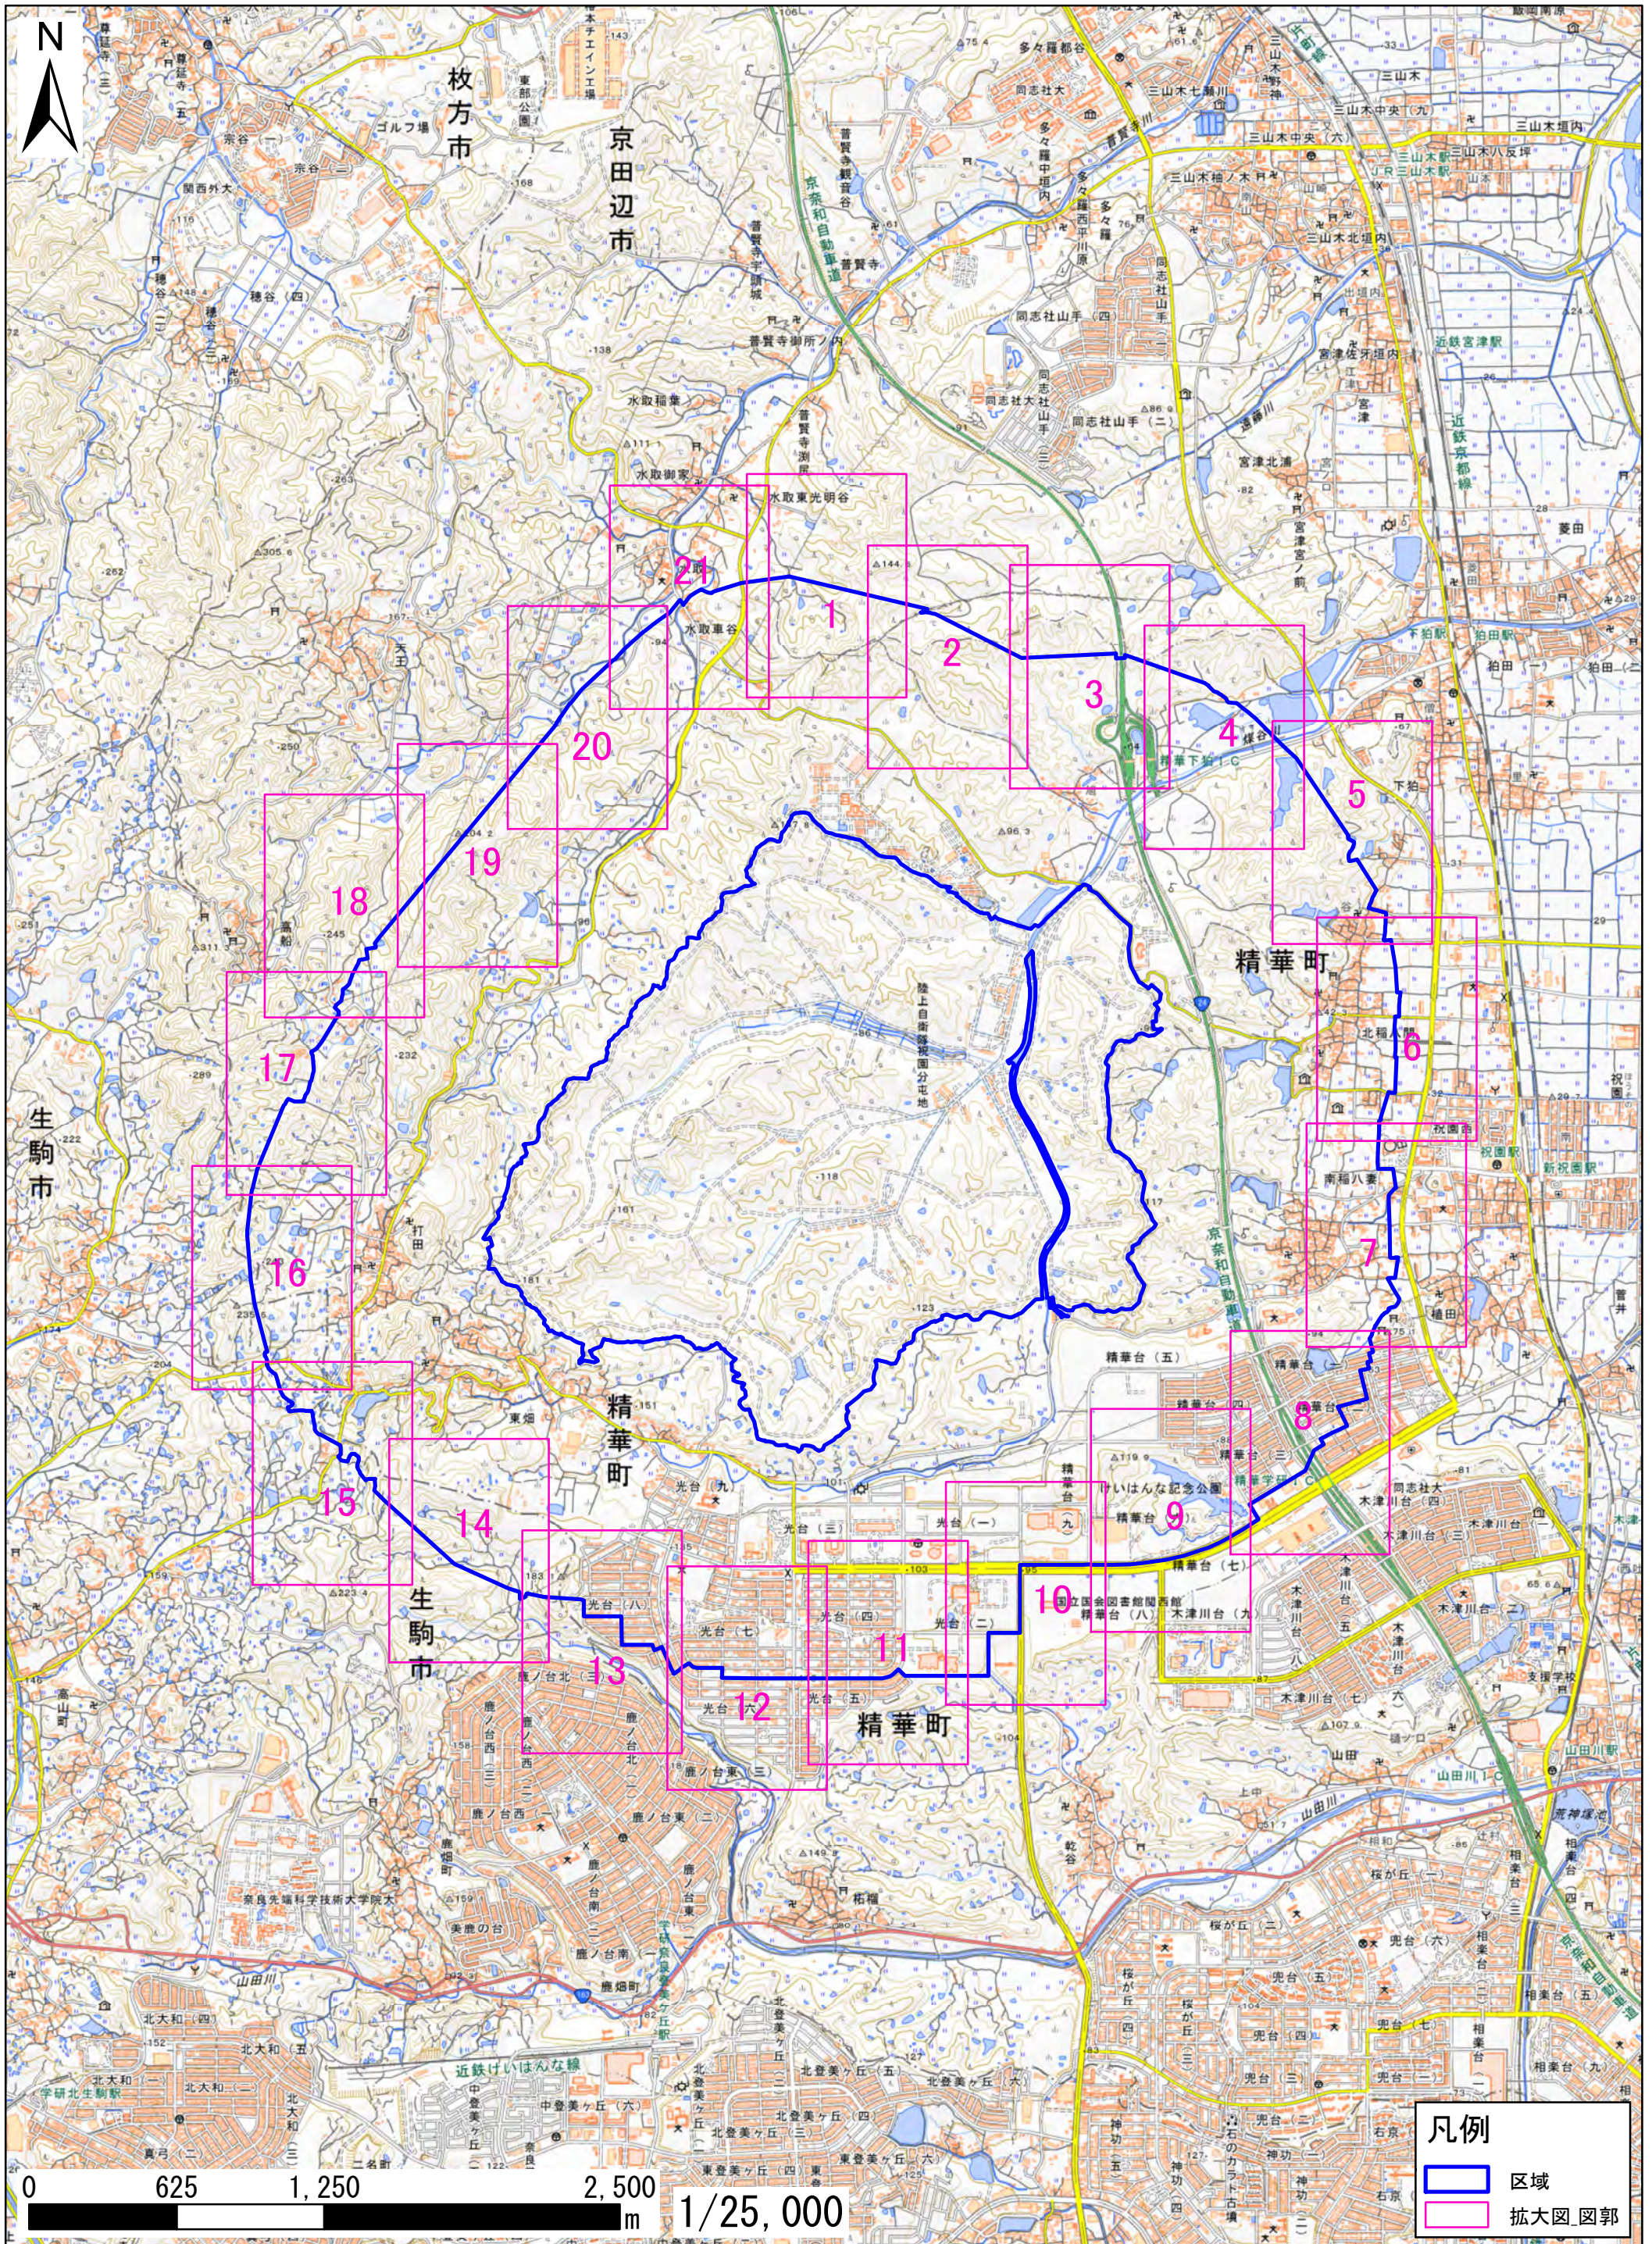

区域図

凡例	
	区域
	拡大図 図郭

0 625 1,250 2,500 m 1/25,000